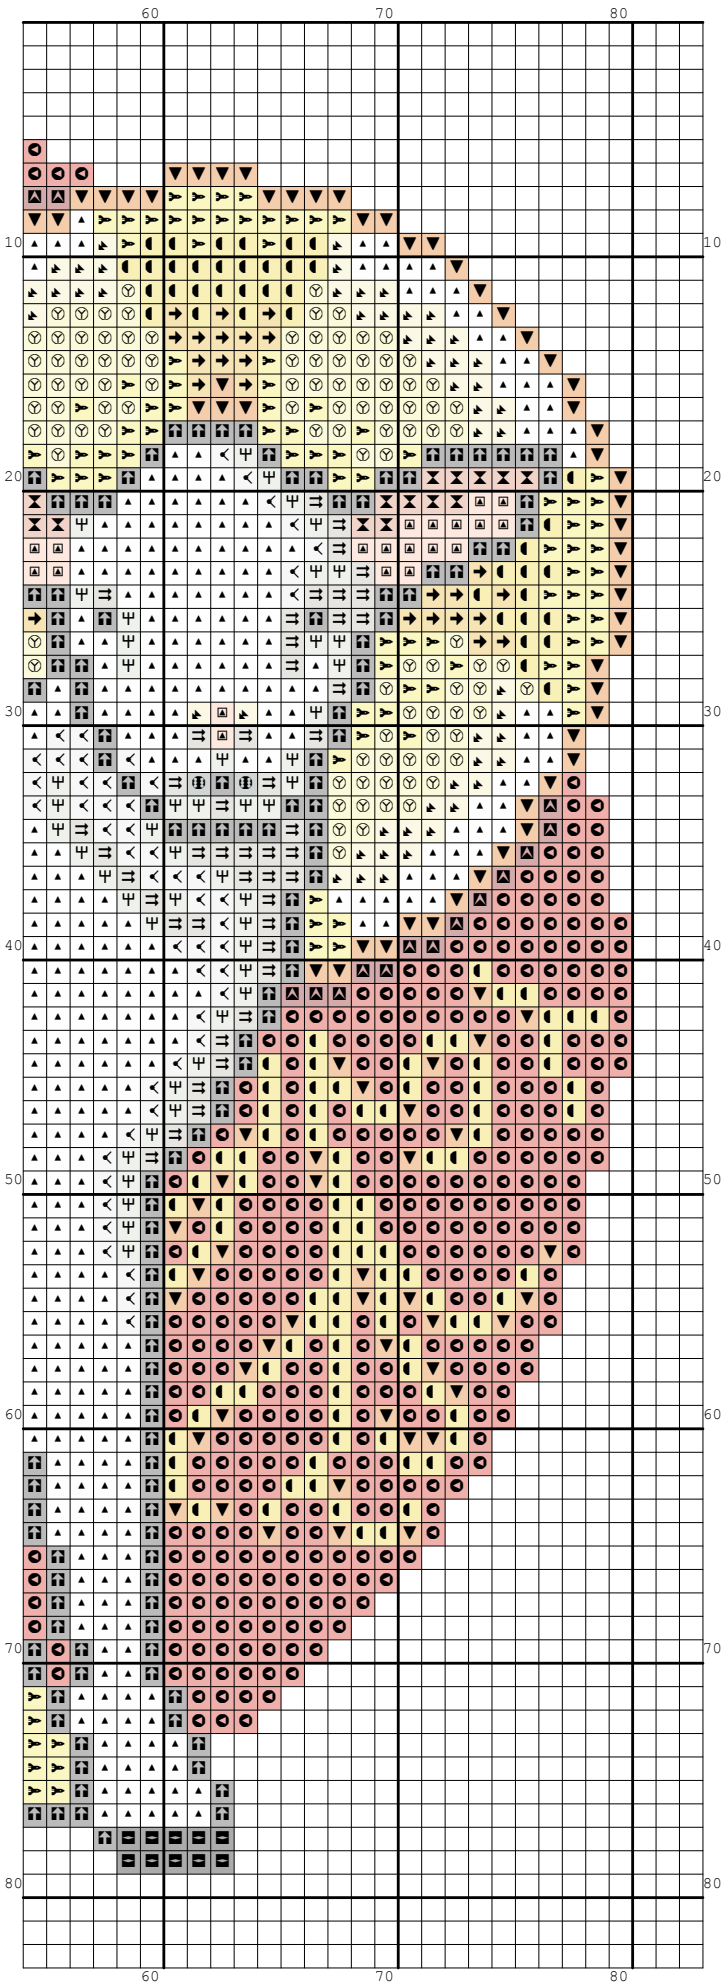

Nazwa: Baranek wielkanocny / Easter lamb
Autor: Grzegorz Żochowski

Rozmiar: 83x83
Kolorów: 18

(PL) Wzór pobrany ze strony: www.wzory-haftu.pl
(EN): Pattern downloaded from: www.cross-stitch-patterns.eu

Symbol	Nr nici	Krzyżyki	Motki 2 nitki	Motki 3 nitki	Motki 6 nitek
	Kanwa	2000	1	2	3
	Anchor 1	1216	1	1	2
	Anchor 6	35	1	1	1
	Anchor 47	163	1	1	1
	Anchor 234	101	1	1	1
	Anchor 292	124	1	1	1
	Anchor 293	225	1	1	1
	Anchor 302	33	1	1	1
	Anchor 305	418	1	1	1
	Anchor 314	210	1	1	1
	Anchor 332	1500	1	1	2
	Anchor 386	67	1	1	1
	Anchor 400	461	1	1	1
	Anchor 403	36	1	1	1
	Anchor 847	141	1	1	1
	Anchor 849	2	1	1	1
	Anchor 868	21	1	1	1
	Anchor 1037	136	1	1	1