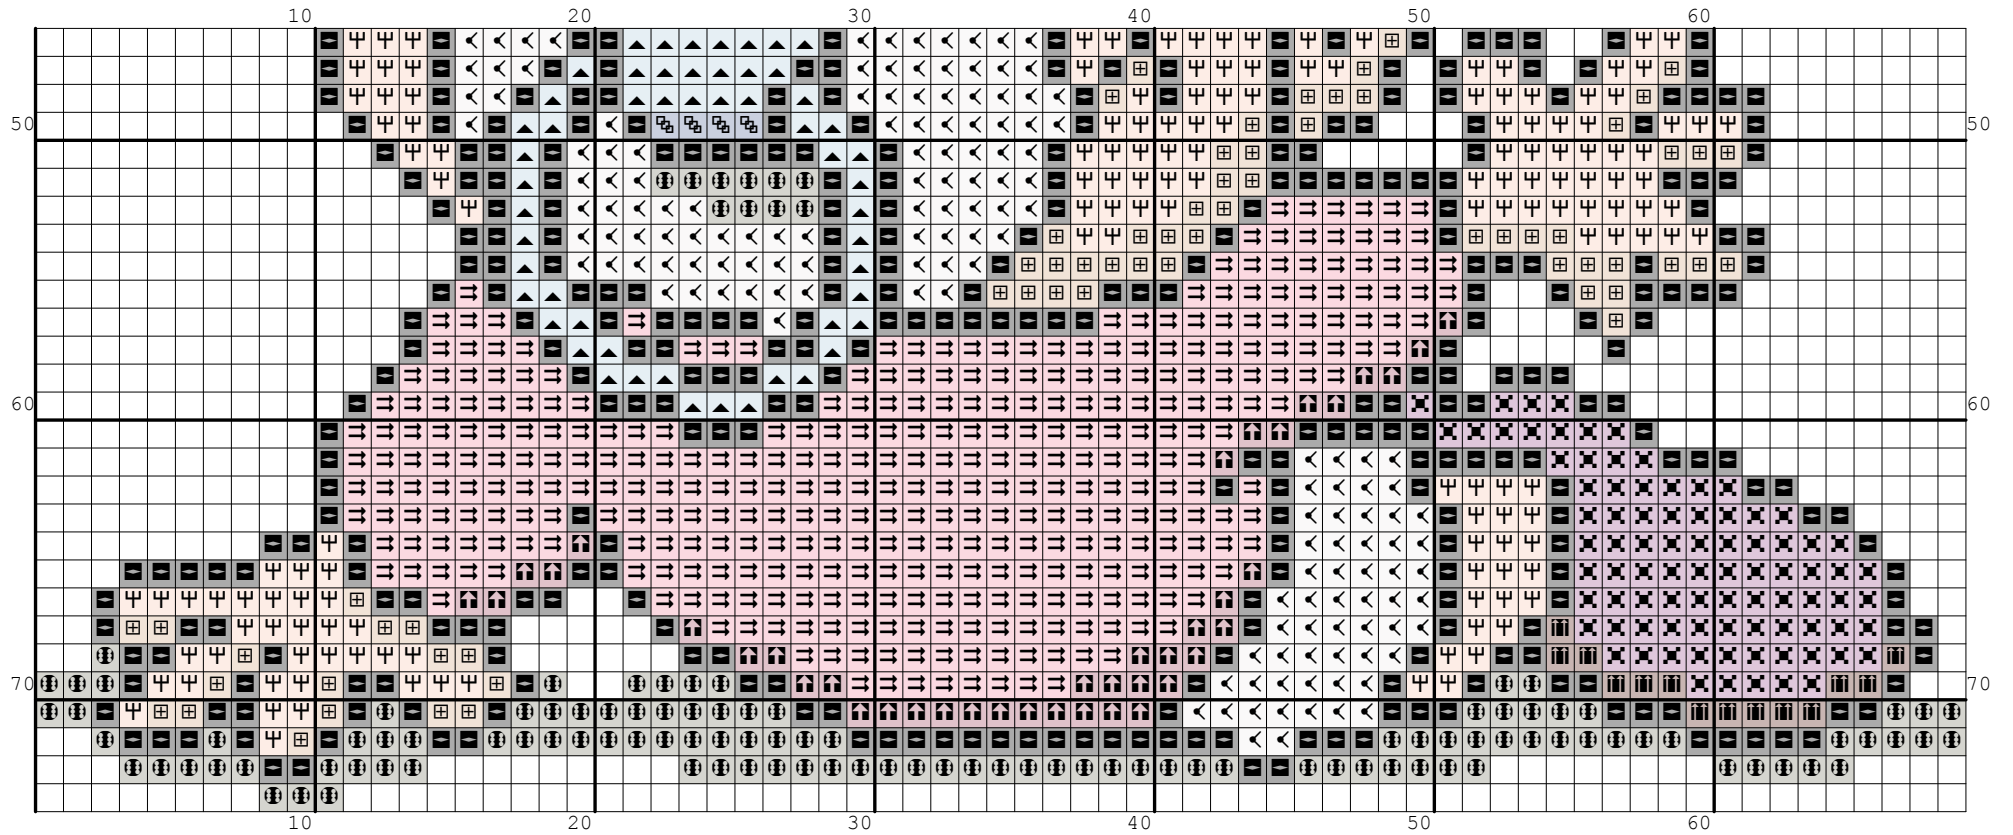

Nazwa: Brzdąc  
Autor: Grzegorz Żochowski

Rozmiar: 69x74  
Kolorów: 12

(PL) Wzór pobrany ze strony: [www.wzory-haftu.pl](http://www.wzory-haftu.pl)  
(EN) Pattern downloaded from: [www.cross-stitch-patterns.eu](http://www.cross-stitch-patterns.eu)

Symbol	Nr nici	Krzyżyki	Motki 2 nitki	Motki 3 nitki	Motki 6 nitek
	Kanwa	2151	1	2	3
	DMC 162	58	1	1	1
	DMC 209	87	1	1	1
	DMC 225	652	1	1	1
	DMC 310	708	1	1	1
	DMC 316	41	1	1	1
	DMC 605	363	1	1	1
	DMC 632	360	1	1	1
	DMC 648	120	1	1	1
	DMC 813	65	1	1	1
	DMC 3774	155	1	1	1
	DMC B5200	346	1	1	1