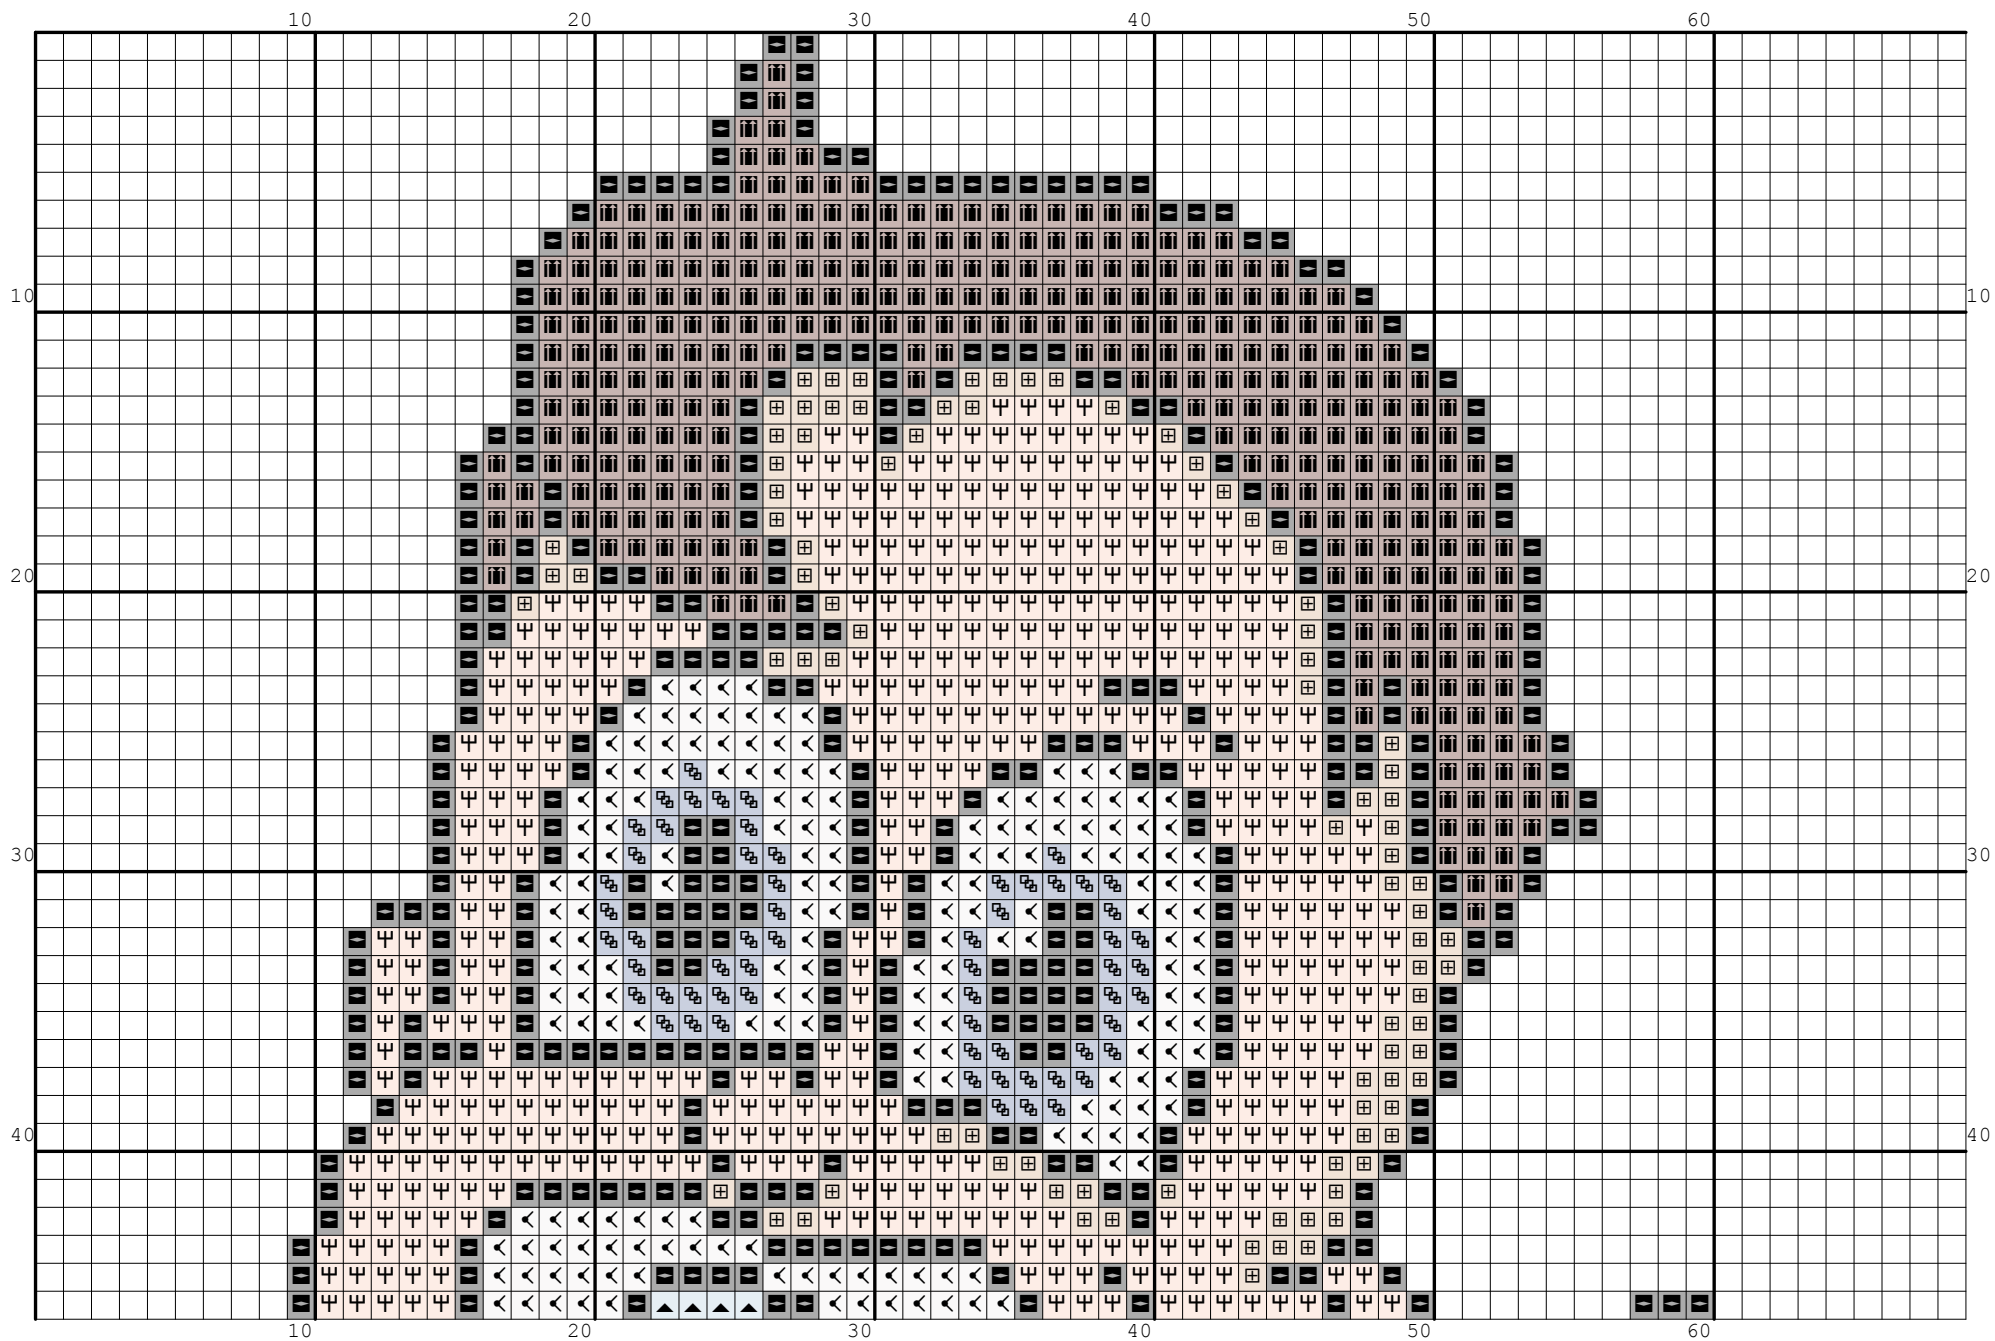

Nazwa: Brzdąc  
Autor: Grzegorz Żochowski

Rozmiar: 69x74  
Kolorów: 12

(PL) Wzór pobrany ze strony: [www.wzory-haftu.pl](http://www.wzory-haftu.pl)  
(EN) Pattern downloaded from: [www.cross-stitch-patterns.eu](http://www.cross-stitch-patterns.eu)

Symbol	Nr nici	Krzyżyki	Motki 2 nitki	Motki 3 nitki	Motki 6 nitek
	Kanwa	2151	1	2	3
	DMC 162	58	1	1	1
	DMC 209	87	1	1	1
	DMC 225	652	1	1	1
	DMC 310	708	1	1	1
	DMC 316	41	1	1	1
	DMC 605	363	1	1	1
	DMC 632	360	1	1	1
	DMC 648	120	1	1	1
	DMC 813	65	1	1	1
	DMC 3774	155	1	1	1
	DMC B5200	346	1	1	1