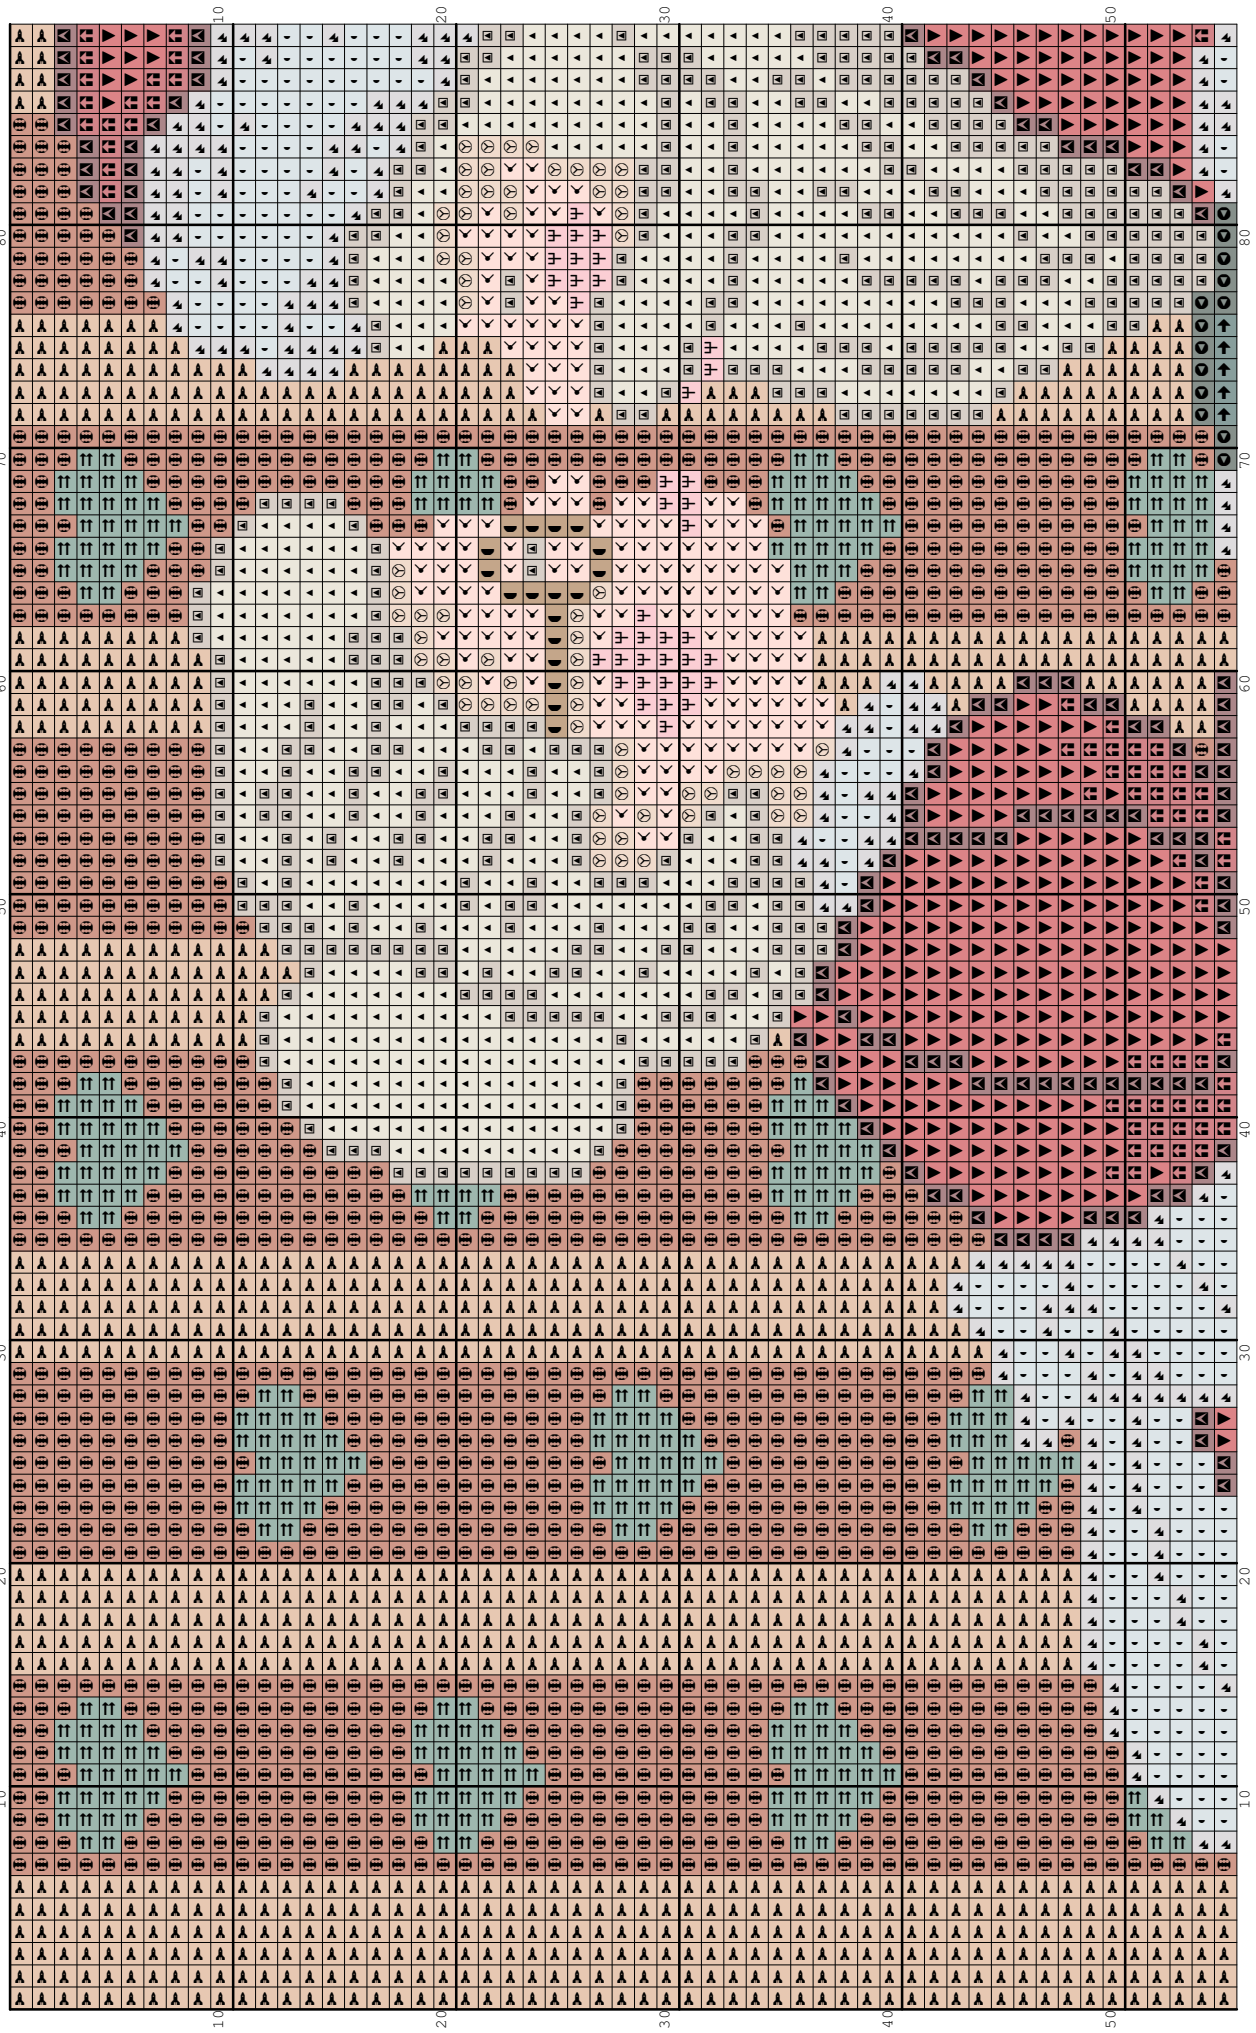

Nazwa: **Wesołych Świąt**
Autor: look4me

Rozmiar: **133x110**
Kolorów: **18**

(PL) Wzór pobrany ze strony: www.wzory-haftu.pl
(EN) Pattern downloaded from: www.cross-stitch-patterns.eu

Wzór powstał w programie **Haftix** (www.haftix.pl)

Symbol	Nr nici	Krzyżyki	Motki 2 nitki	Motki 3 nitki	Motki 6 nitek
	DMC 151	39	1	1	1
	DMC 221	565	1	1	1
	DMC 310	282	1	1	1
	DMC 347	1054	1	1	2
	DMC 435	261	1	1	1
	DMC 453	453	1	1	1
	DMC 666	1317	1	1	2
	DMC 762	860	1	1	1
	DMC 775	1217	1	1	2
	DMC 801	198	1	1	1
	DMC 890	162	1	1	1
	DMC 945	2971	1	2	3
	DMC 948	70	1	1	1
	DMC 3713	171	1	1	1
	DMC 3776	3028	2	2	4
	DMC 3816	1012	1	1	2
	DMC 3847	392	1	1	1
	DMC 3866	578	1	1	1