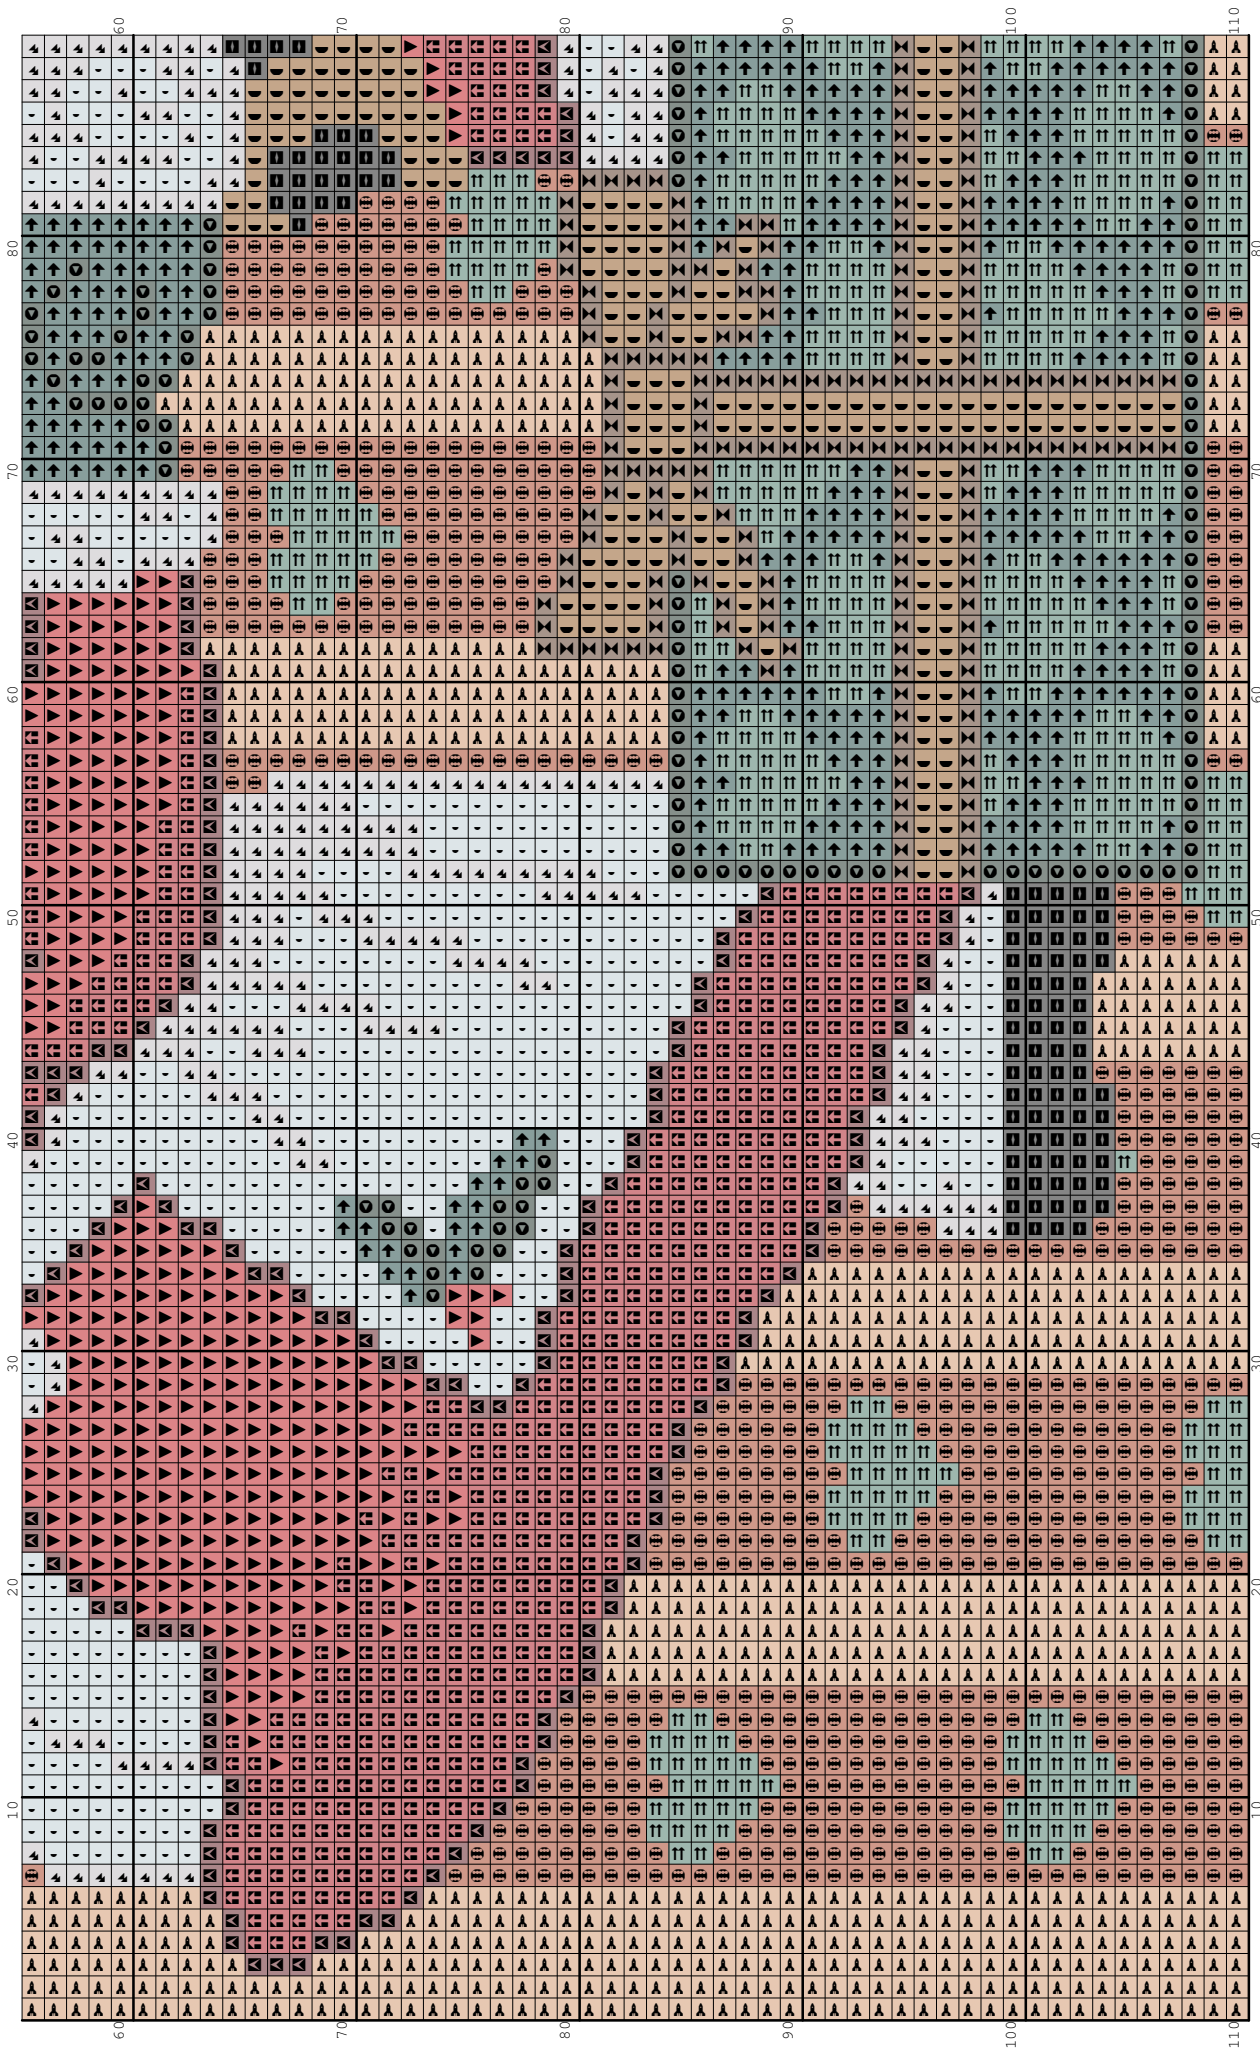

Nazwa: **Wesołych Świąt**
Autor: look4me

Rozmiar: **133x110**
Kolorów: **18**

(PL) Wzór pobrany ze strony: www.wzory-haftu.pl
(EN) Pattern downloaded from: www.cross-stitch-patterns.eu

Wzór powstał w programie **Haftix** (www.haftix.pl)

Symbol	Nr nici	Krzyżyki	Motki 2 nitki	Motki 3 nitki	Motki 6 nitek
	DMC 151	39	1	1	1
	DMC 221	565	1	1	1
	DMC 310	282	1	1	1
	DMC 347	1054	1	1	2
	DMC 435	261	1	1	1
	DMC 453	453	1	1	1
	DMC 666	1317	1	1	2
	DMC 762	860	1	1	1
	DMC 775	1217	1	1	2
	DMC 801	198	1	1	1
	DMC 890	162	1	1	1
	DMC 945	2971	1	2	3
	DMC 948	70	1	1	1
	DMC 3713	171	1	1	1
	DMC 3776	3028	2	2	4
	DMC 3816	1012	1	1	2
	DMC 3847	392	1	1	1
	DMC 3866	578	1	1	1