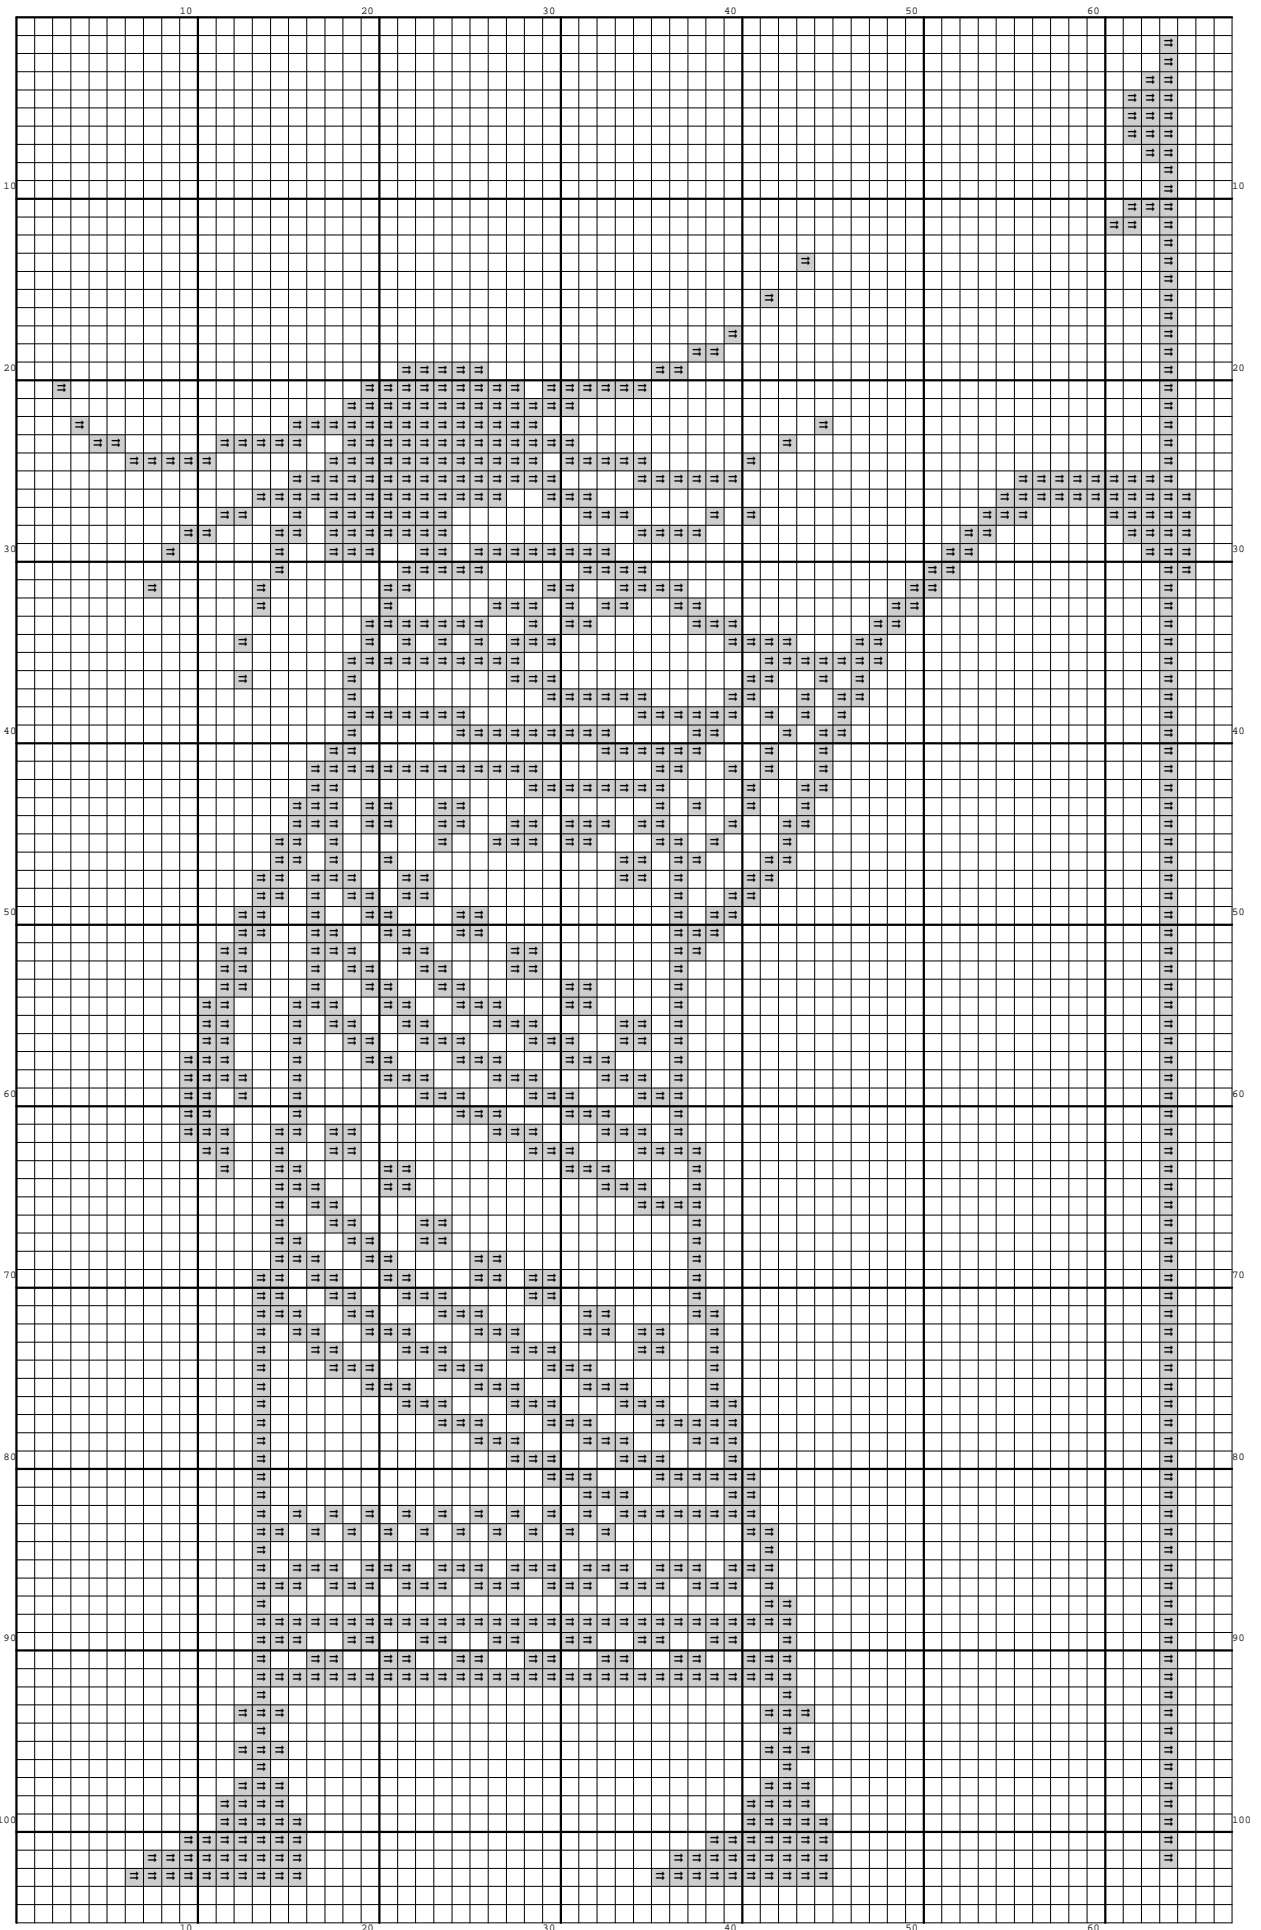

Nazwa: Szaman
Autor: Nickole214

Rozmiar: 67x105
Kolorów: 2

Symbol	Nr nici	Krzyżyki	Motki 2 nitki	Motki 3 nitki	Motki 6 nitek
<input type="checkbox"/>	Kanwa	5835	3	5	9
<input checked="" type="checkbox"/>	DMC 310	1200	1	1	2