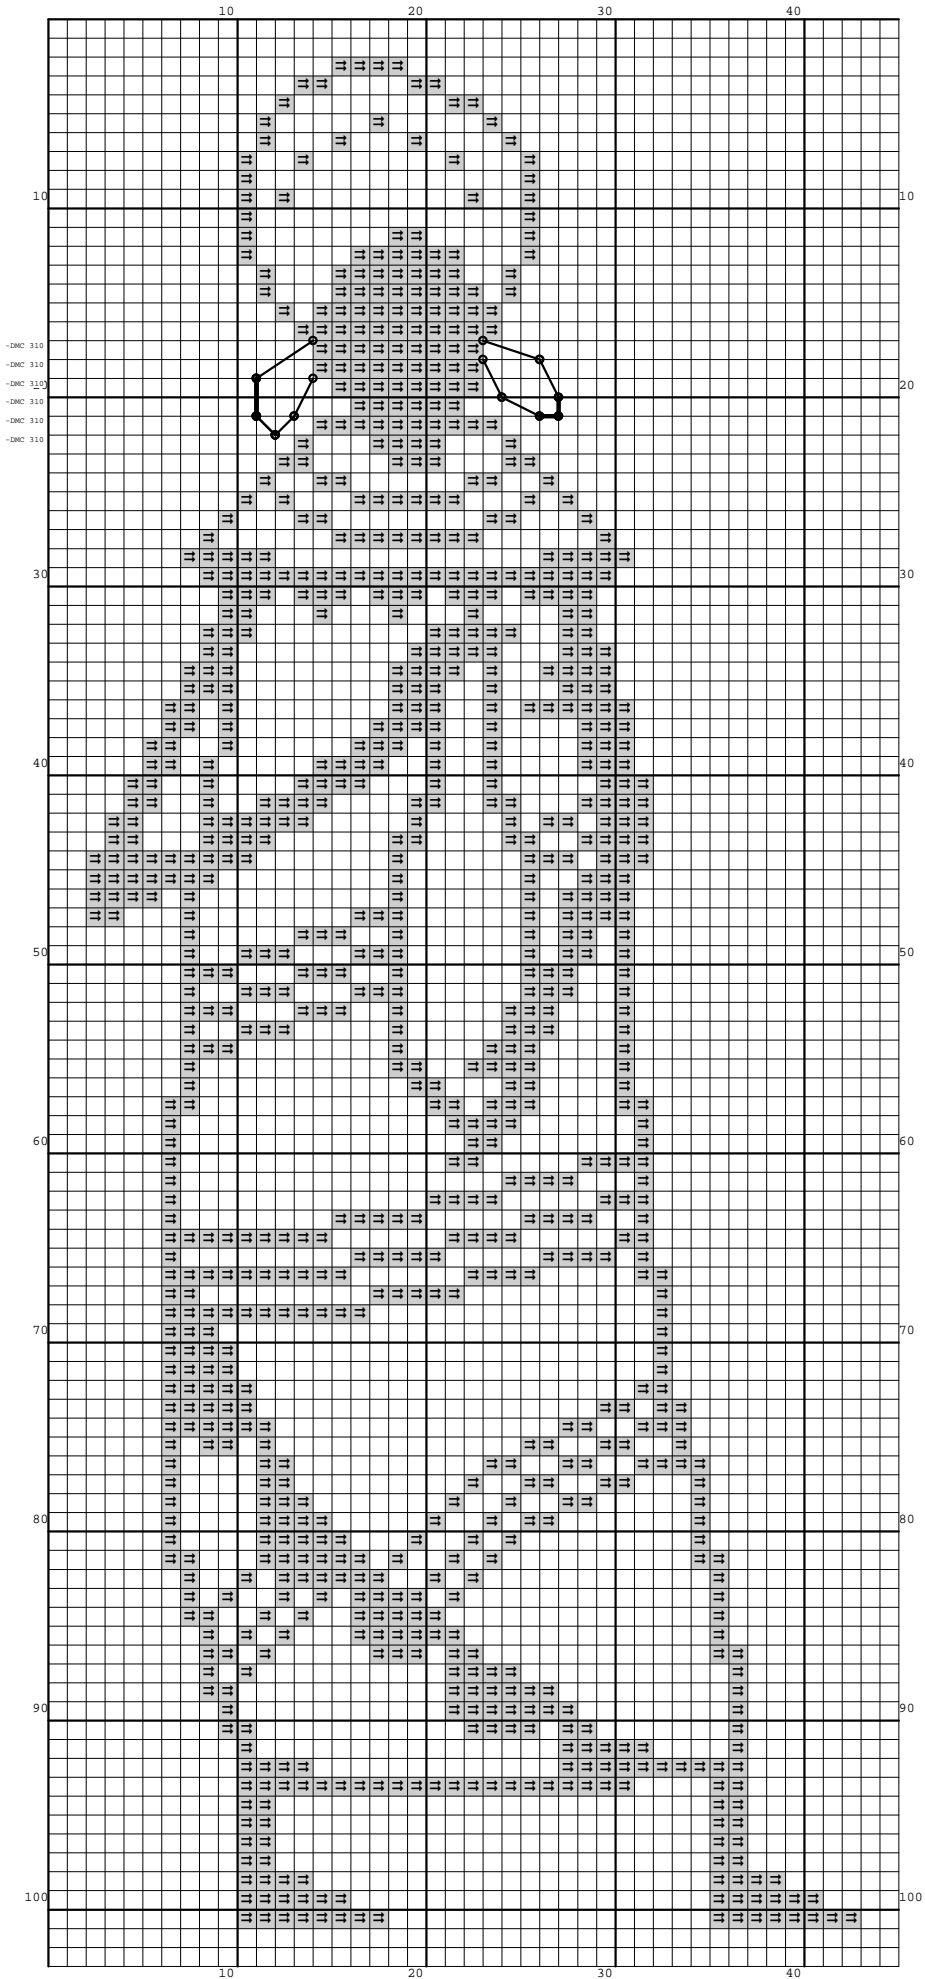

Nazwa: Afrykanka z dzbanem
Autor: Nickole214

Rozmiar: 45x103
Kolorów: 2

Symbol	Nr nici	Krzyżyki	Motki 2 nitki	Motki 3 nitki	Motki 6 nitek
□	Kanwa	3725	2	3	6
☐	DMC 310	910	1	1	2