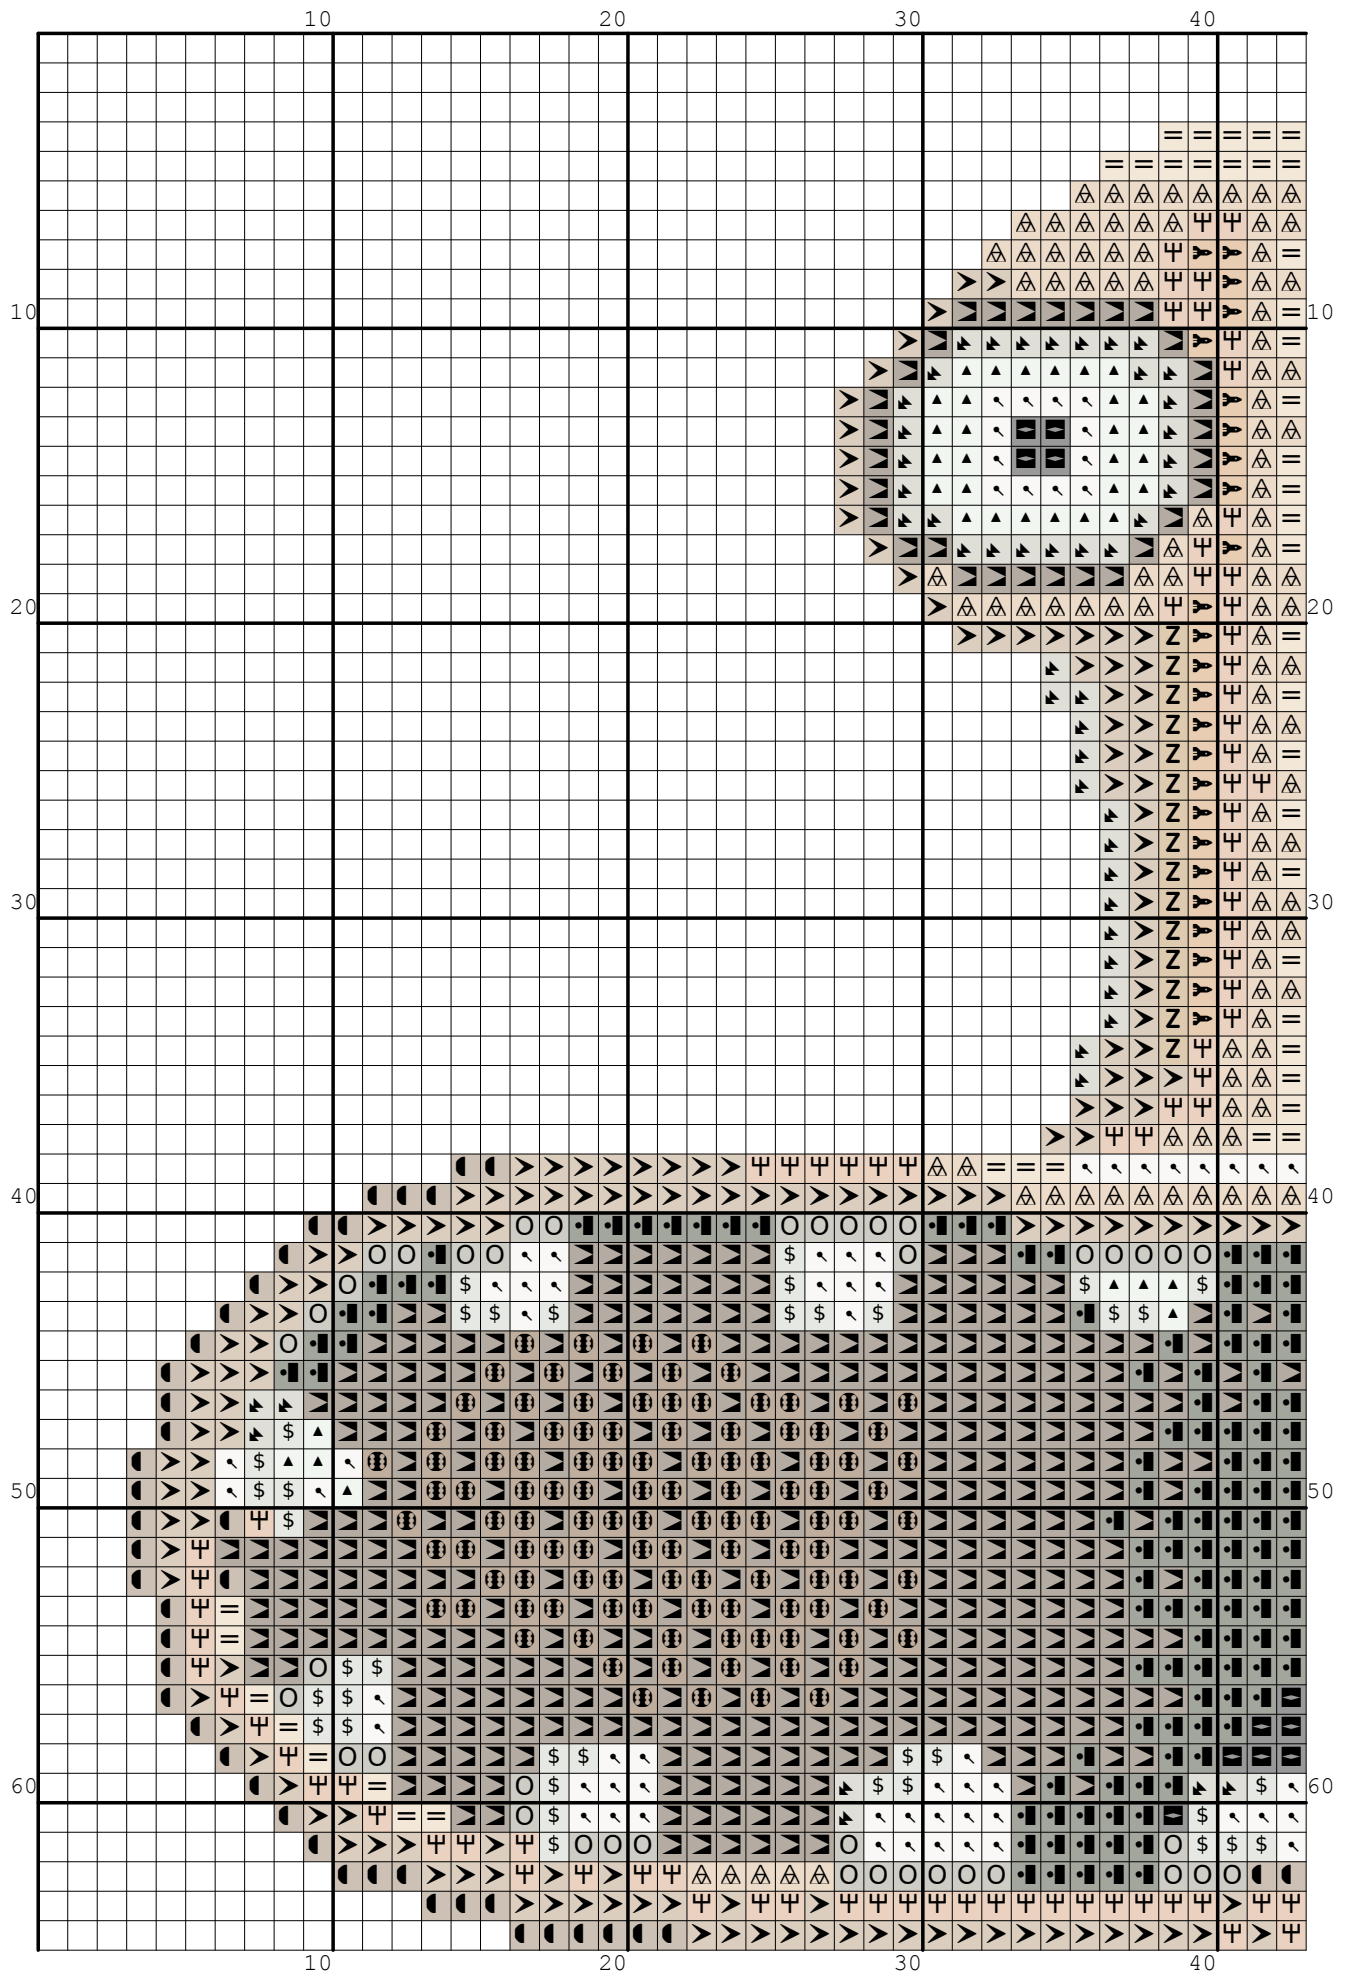

Nazwa: Gębacz
Autor: Grzegorz Żochowski

Rozmiar: 86x130
Kolorów: 27

(PL): Wzór pobrany ze strony: www.wzory-haftu.pl
Na podstawie rysunku Andriusa Repsys "Horror-struck crazy Businessman with enormous throat"
(EN): Pattern downloaded from: www.cross-stitch-patterns.eu
Based on picture by Andrius Repsys "Horror-struck crazy Businessman with enormous throat"

Symbol	Nr nici	Krzyżyki	Motki 2 nitki	Motki 3 nitki	Motki 6 nitek
	Kanwa	5306	3	4	8
	DMC 167	168	1	1	1
	DMC 168	380	1	1	1
	DMC 310	78	1	1	1
	DMC 437	15	1	1	1
	DMC 611	728	1	1	2
	DMC 648	75	1	1	1
	DMC 841	116	1	1	1
	DMC 900	48	1	1	1
	DMC 902	46	1	1	1
	DMC 918	52	1	1	1
	DMC 920	45	1	1	1
	DMC 926	125	1	1	1
	DMC 928	116	1	1	1
	DMC 936	311	1	1	1
	DMC 945	118	1	1	1
	DMC 951	328	1	1	1
	DMC 3024	93	1	1	1
	DMC 3733	29	1	1	1
	DMC 3756	212	1	1	1
	DMC 3768	413	1	1	1
	DMC 3770	340	1	1	1
	DMC 3808	674	1	1	1
	DMC 3818	864	1	1	2
	DMC 3856	25	1	1	1
	DMC 3864	302	1	1	1
	DMC B5200	173	1	1	1