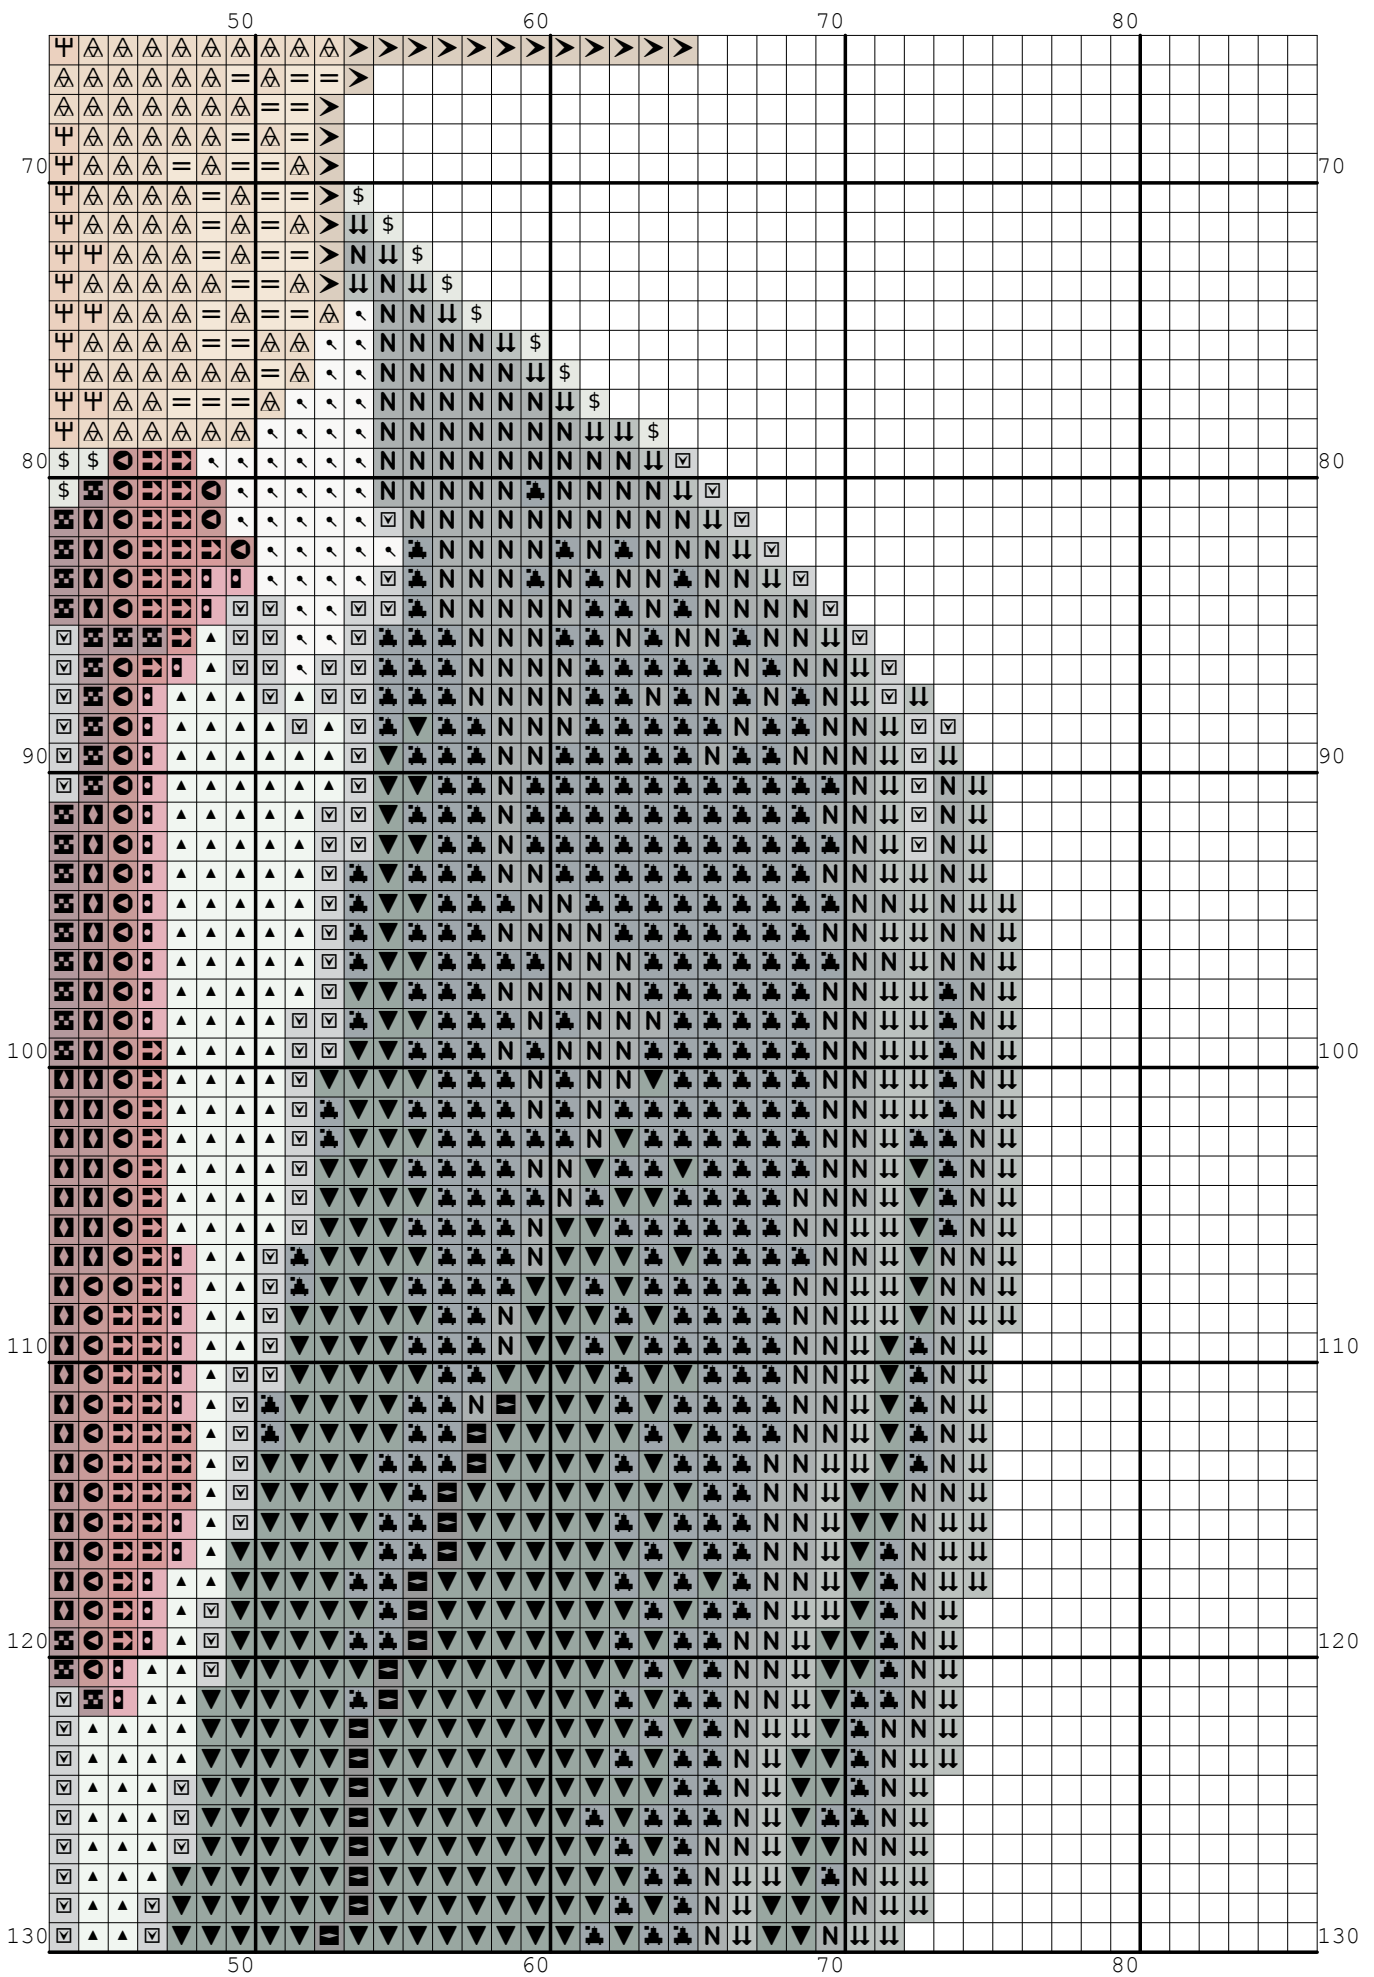

Nazwa: Gębacz
Autor: Grzegorz Żochowski

Rozmiar: 86x130
Kolorów: 27

(PL): Wzór pobrany ze strony: www.wzory-haftu.pl
Na podstawie rysunku Andriusa Repsys "Horror-struck crazy Businessman with enormous throat"
(EN): Pattern downloaded from: www.cross-stitch-patterns.eu
Based on picture by Andrius Repsys "Horror-struck crazy Businessman with enormous throat"

Symbol	Nr nici	Krzyżyki	Motki 2 nitki	Motki 3 nitki	Motki 6 nitek
	Kanwa	5306	3	4	8
	DMC 167	168	1	1	1
	DMC 168	380	1	1	1
	DMC 310	78	1	1	1
	DMC 437	15	1	1	1
	DMC 611	728	1	1	2
	DMC 648	75	1	1	1
	DMC 841	116	1	1	1
	DMC 900	48	1	1	1
	DMC 902	46	1	1	1
	DMC 918	52	1	1	1
	DMC 920	45	1	1	1
	DMC 926	125	1	1	1
	DMC 928	116	1	1	1
	DMC 936	311	1	1	1
	DMC 945	118	1	1	1
	DMC 951	328	1	1	1
	DMC 3024	93	1	1	1
	DMC 3733	29	1	1	1
	DMC 3756	212	1	1	1
	DMC 3768	413	1	1	1
	DMC 3770	340	1	1	1
	DMC 3808	674	1	1	1
	DMC 3818	864	1	1	2
	DMC 3856	25	1	1	1
	DMC 3864	302	1	1	1
	DMC B5200	173	1	1	1