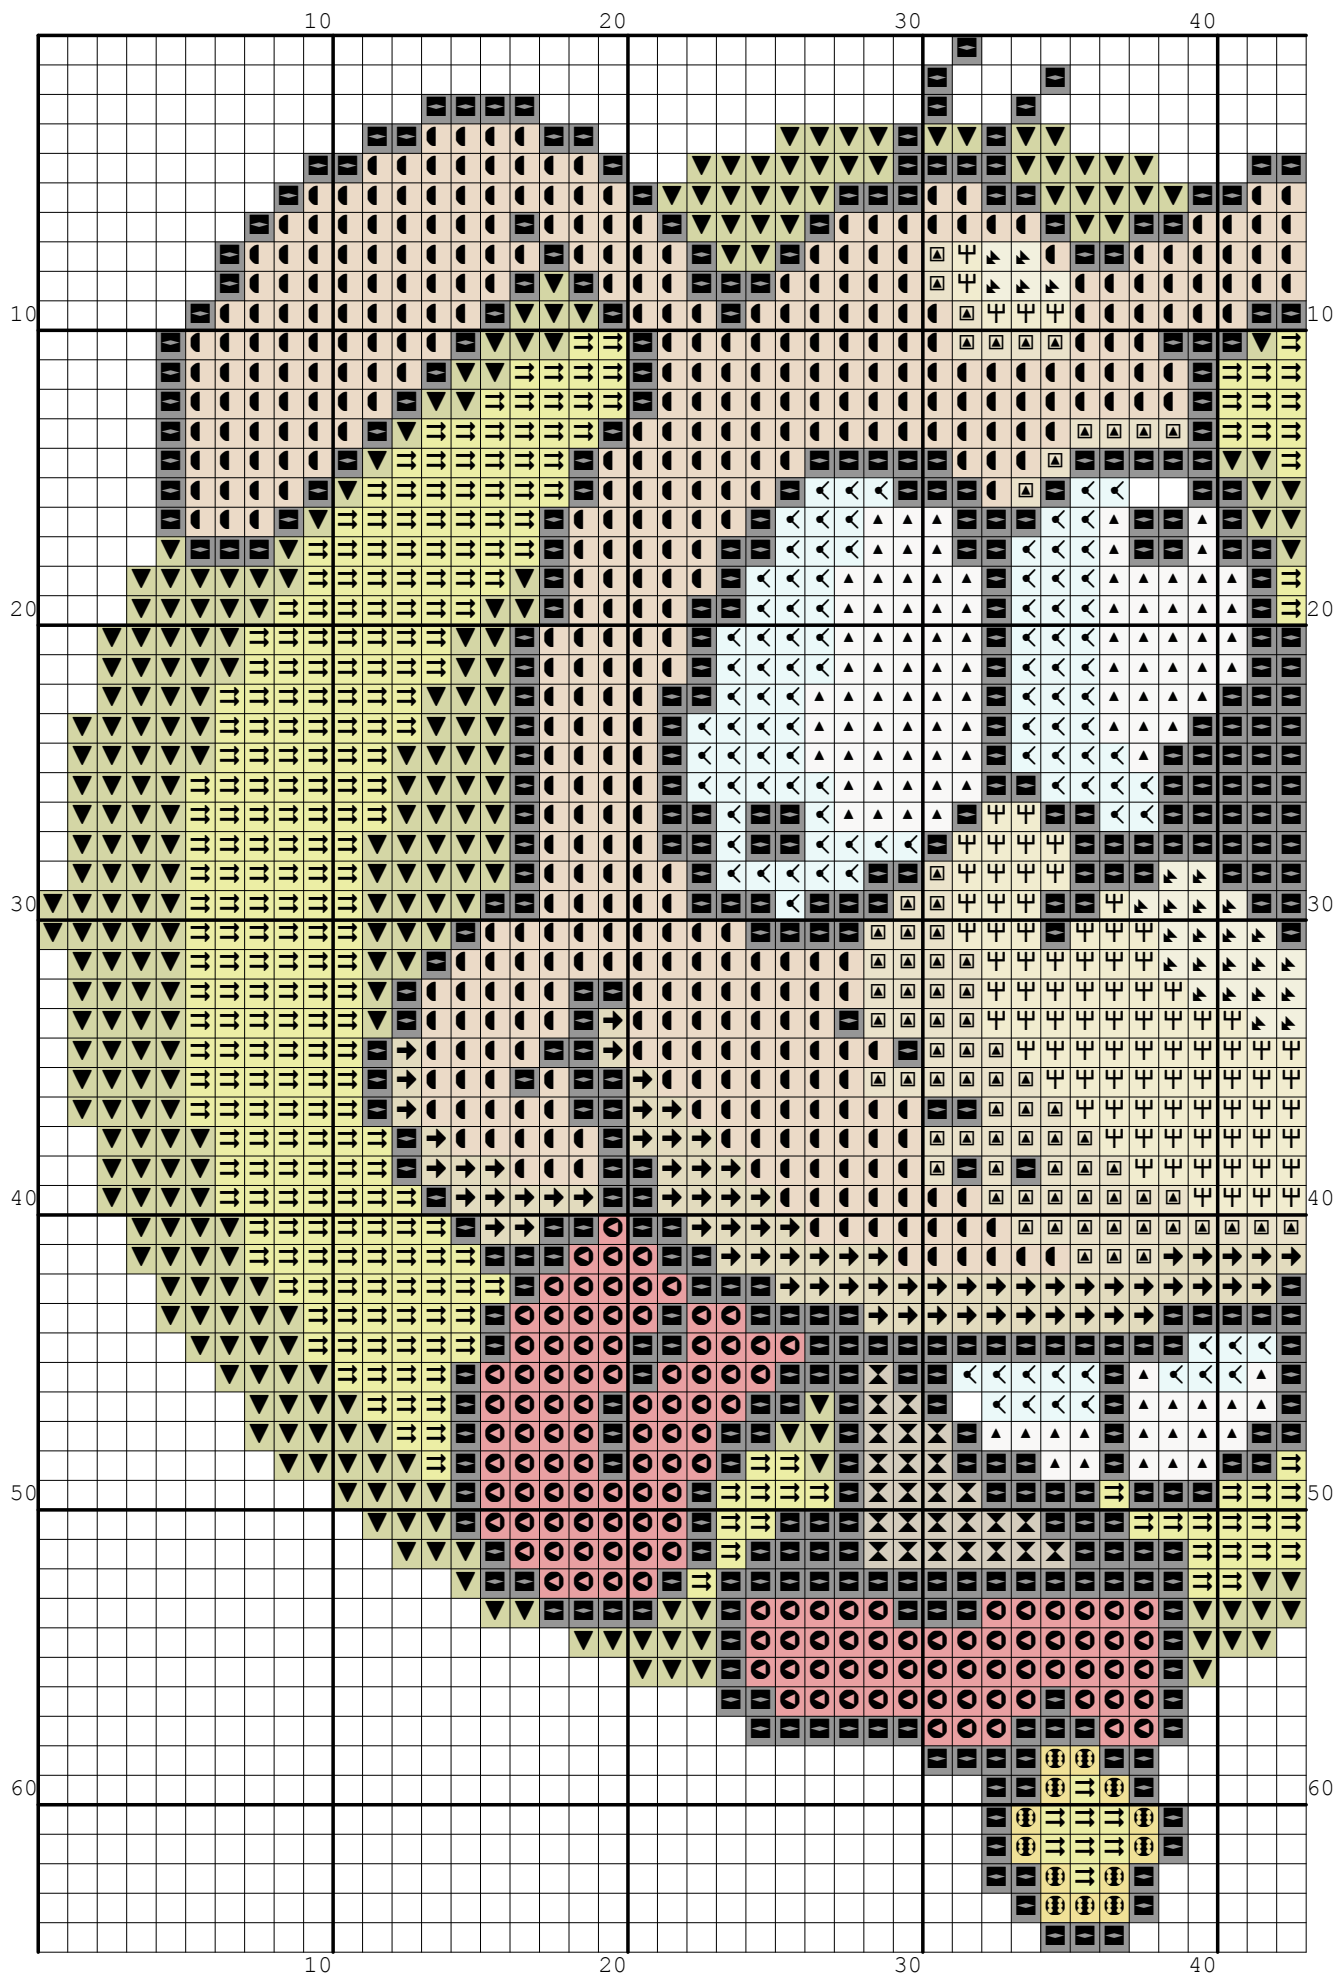

Nazwa: Pies medalowy / Crazy dog
Autor: Grzegorz Żochowski

Rozmiar: 60x65
Kolorów: 18

(PL): Wzór pobrany ze strony: www.wzory-haftu.pl
(EN): Pattern downloaded from: www.cross-stitch-patterns.eu

Symbol	Nr nici	Krzyżyki	Motki 2 nitki	Motki 3 nitki	Motki 6 nitek
	Kanwa	1219	1	1	2
	DMC 165	485	1	1	1
	DMC 310	523	1	1	1
	DMC 351	135	1	1	1
	DMC 414	6	1	1	1
	DMC 445	462	1	1	1
	DMC 726	13	1	1	1
	DMC 739	90	1	1	1
	DMC 746	37	1	1	1
	DMC 747	102	1	1	1
	DMC 951	487	1	1	1
	DMC 3047	73	1	1	1
	DMC 3752	2	1	1	1
	DMC 3753	2	1	1	1
	DMC 3782	26	1	1	1
	DMC 3799	15	1	1	1
	DMC 3823	118	1	1	1
	DMC B5200	105	1	1	1