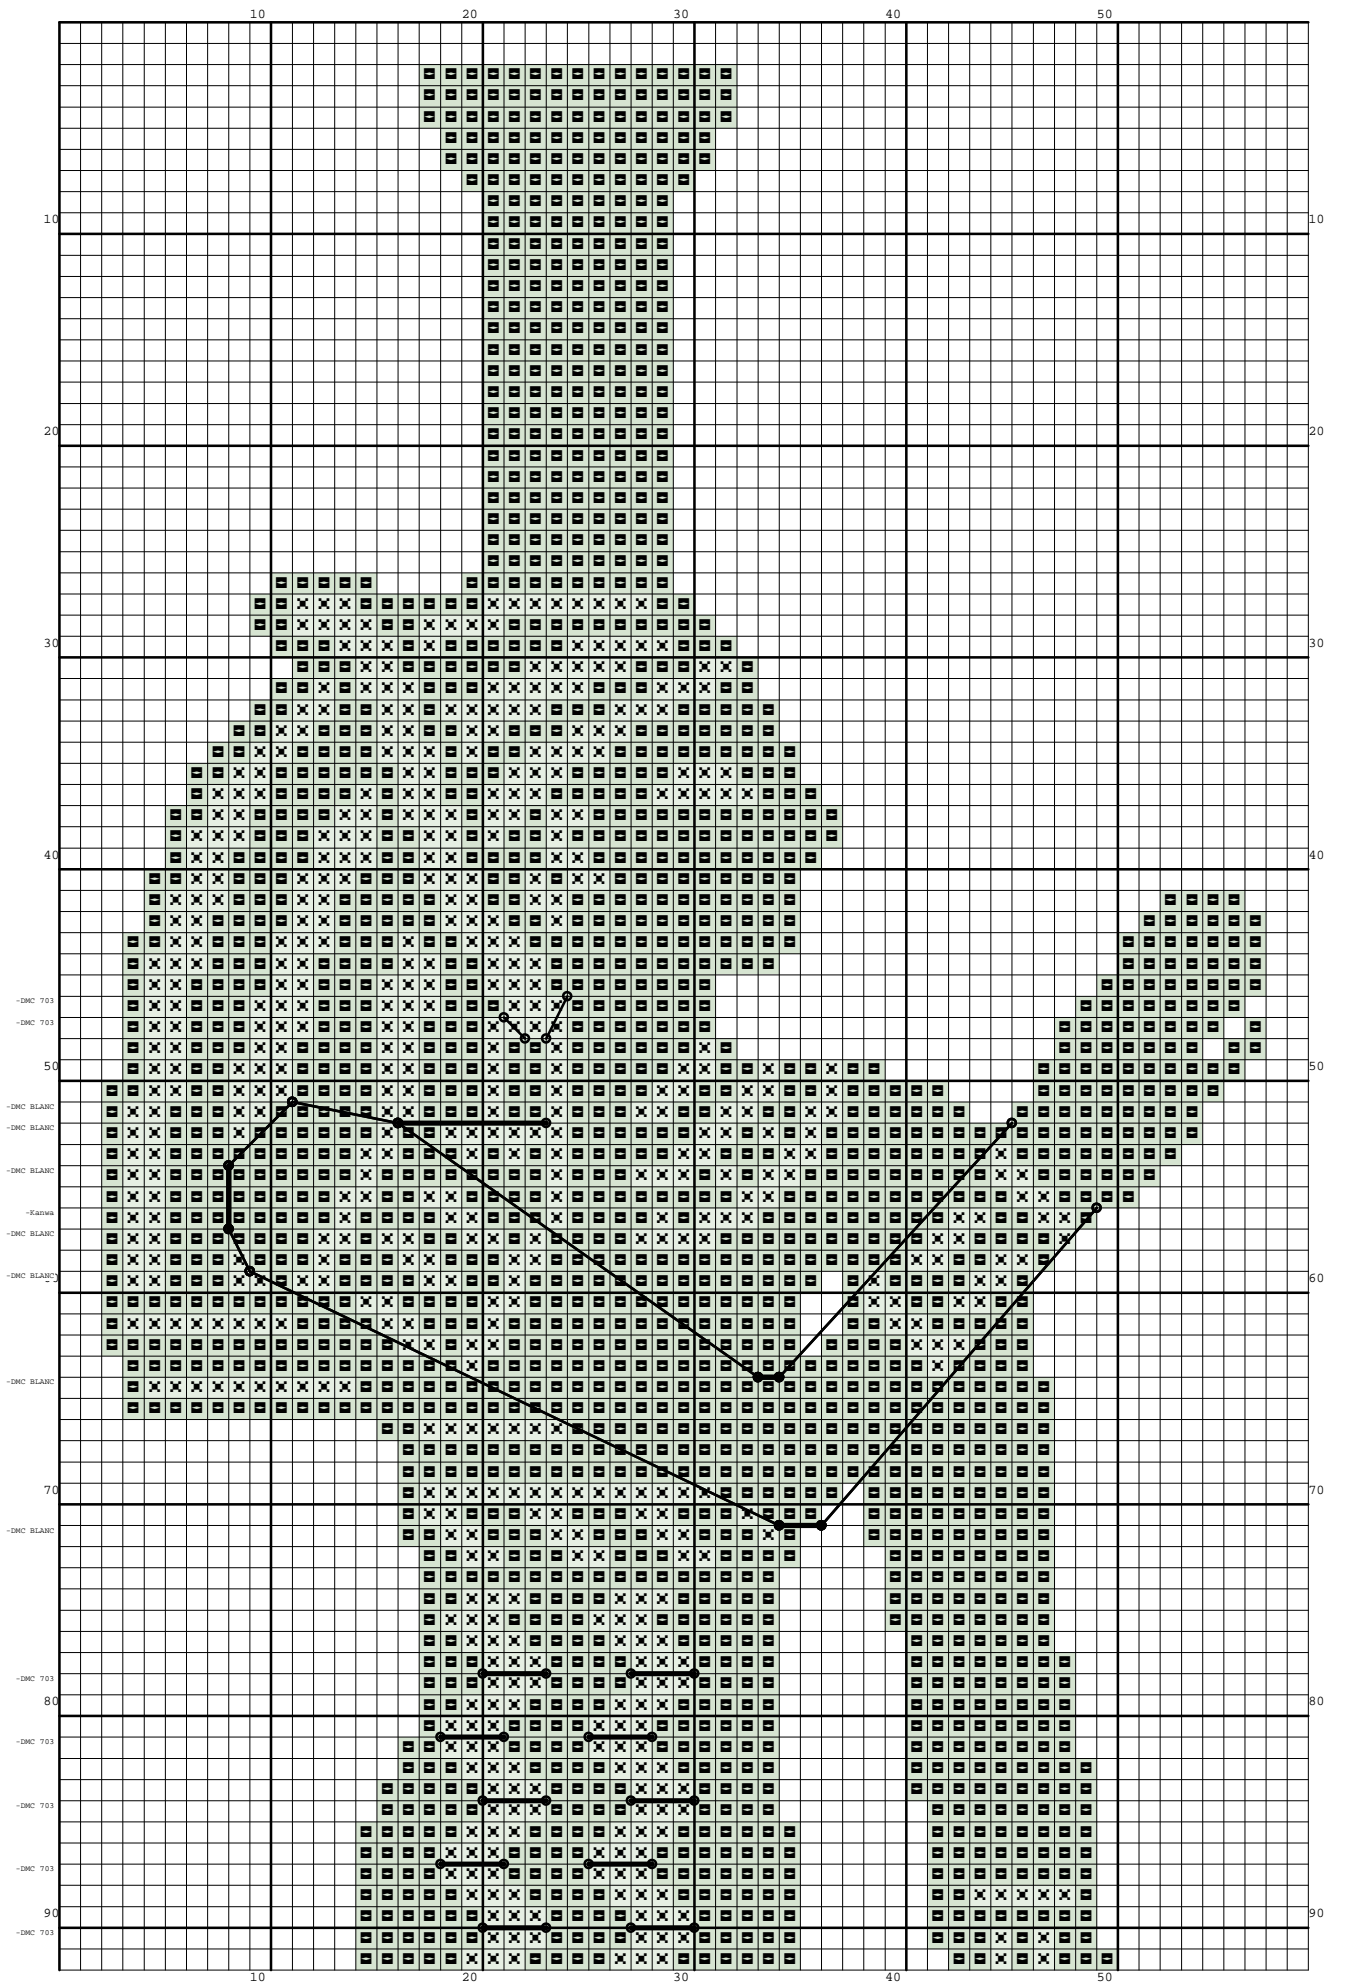

Nazwa: Neftyda
Autor: Nickole214

Rozmiar: 59x169
Kolorów: 4

Symbol	Nr nici	Krzyżyki	Motki 2 nitki	Motki 3 nitki	Motki 6 nitek
	Kanwa	5876	3	5	9
	DMC BLANC	0	1	1	1
	DMC 369	1005	1	1	2
	DMC 703	3090	2	3	5