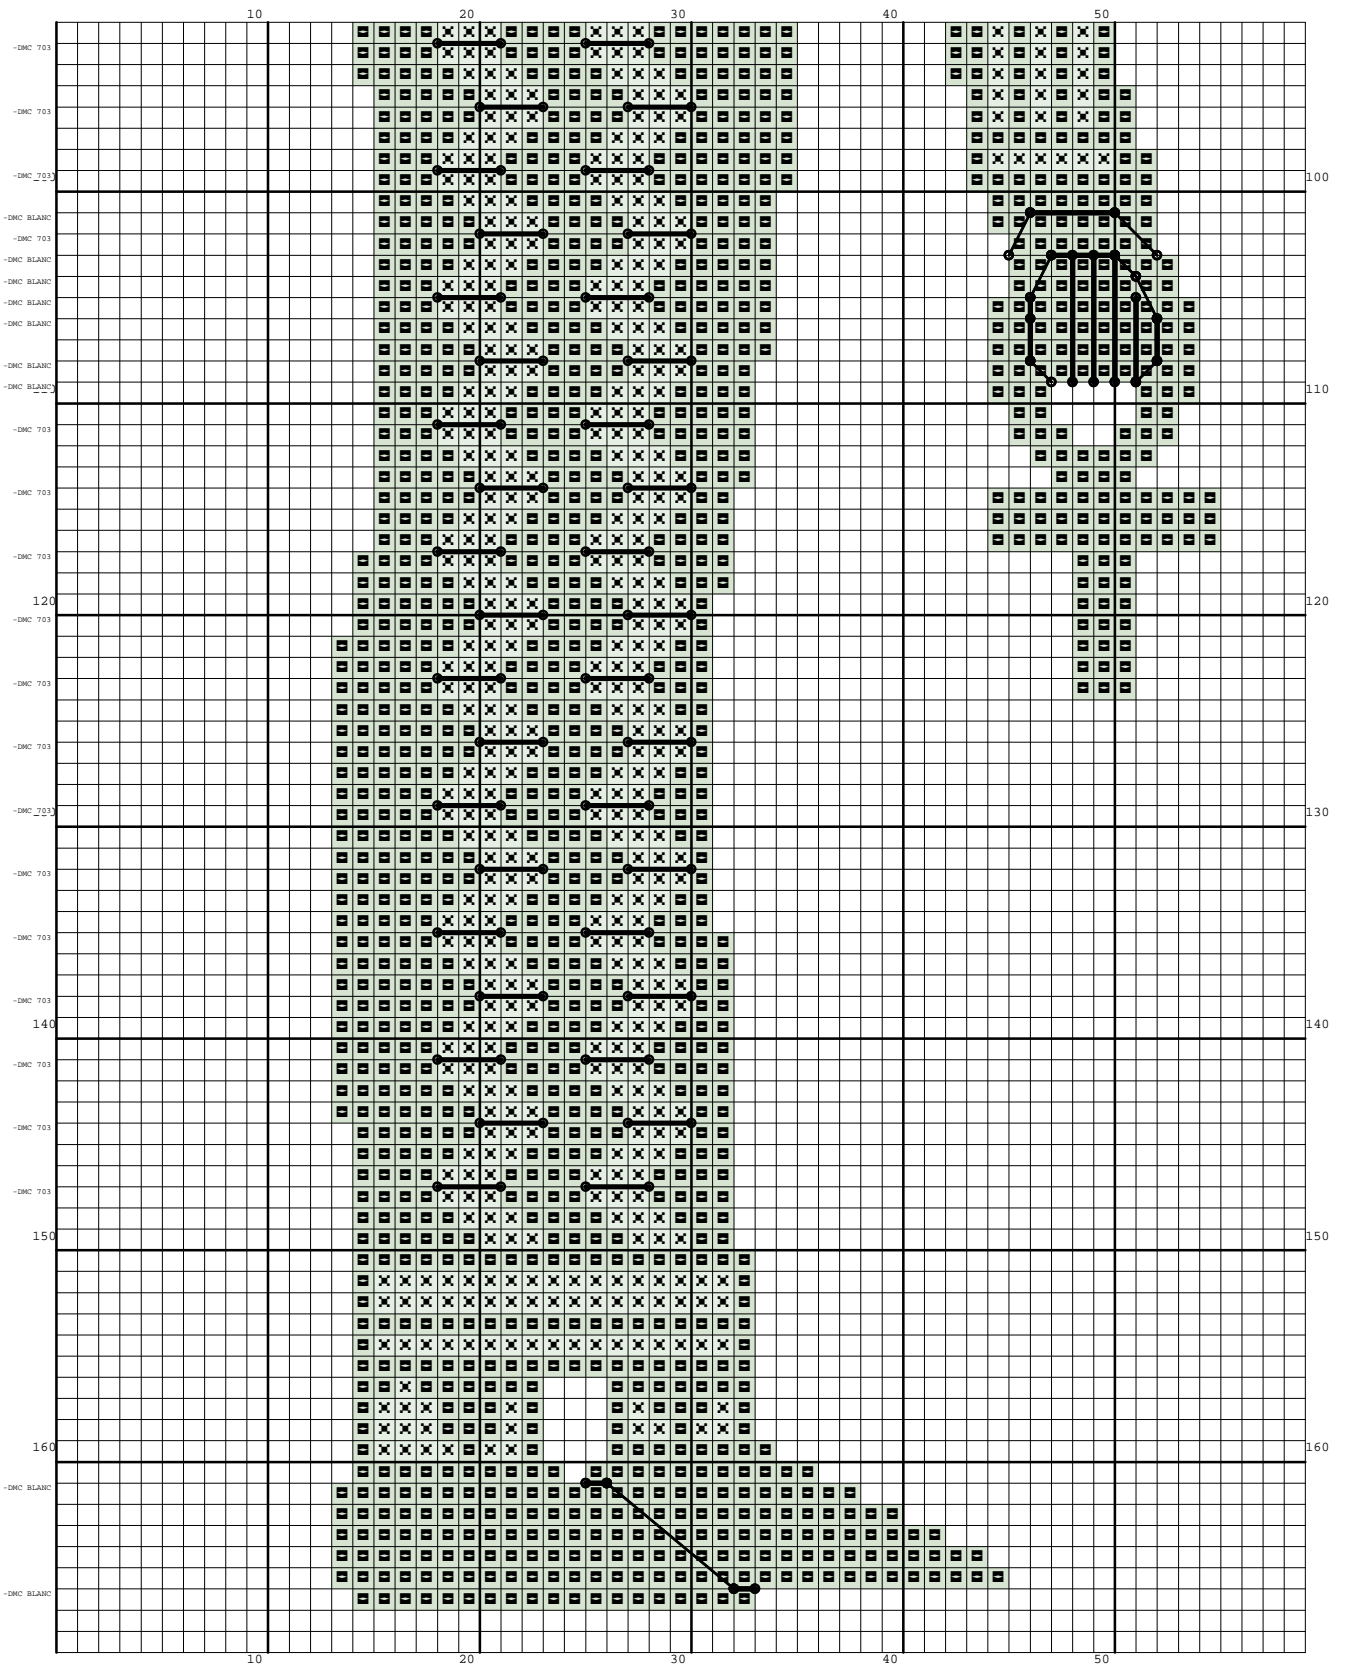

Nazwa: Neftyda
Autor: Nickole214

Rozmiar: 59x169
Kolorów: 4

Symbol	Nr nici	Krzyżyki	Motki 2 nitki	Motki 3 nitki	Motki 6 nitek
	Kanwa	5876	3	5	9
	DMC BLANC	0	1	1	1
	DMC 369	1005	1	1	2
	DMC 703	3090	2	3	5