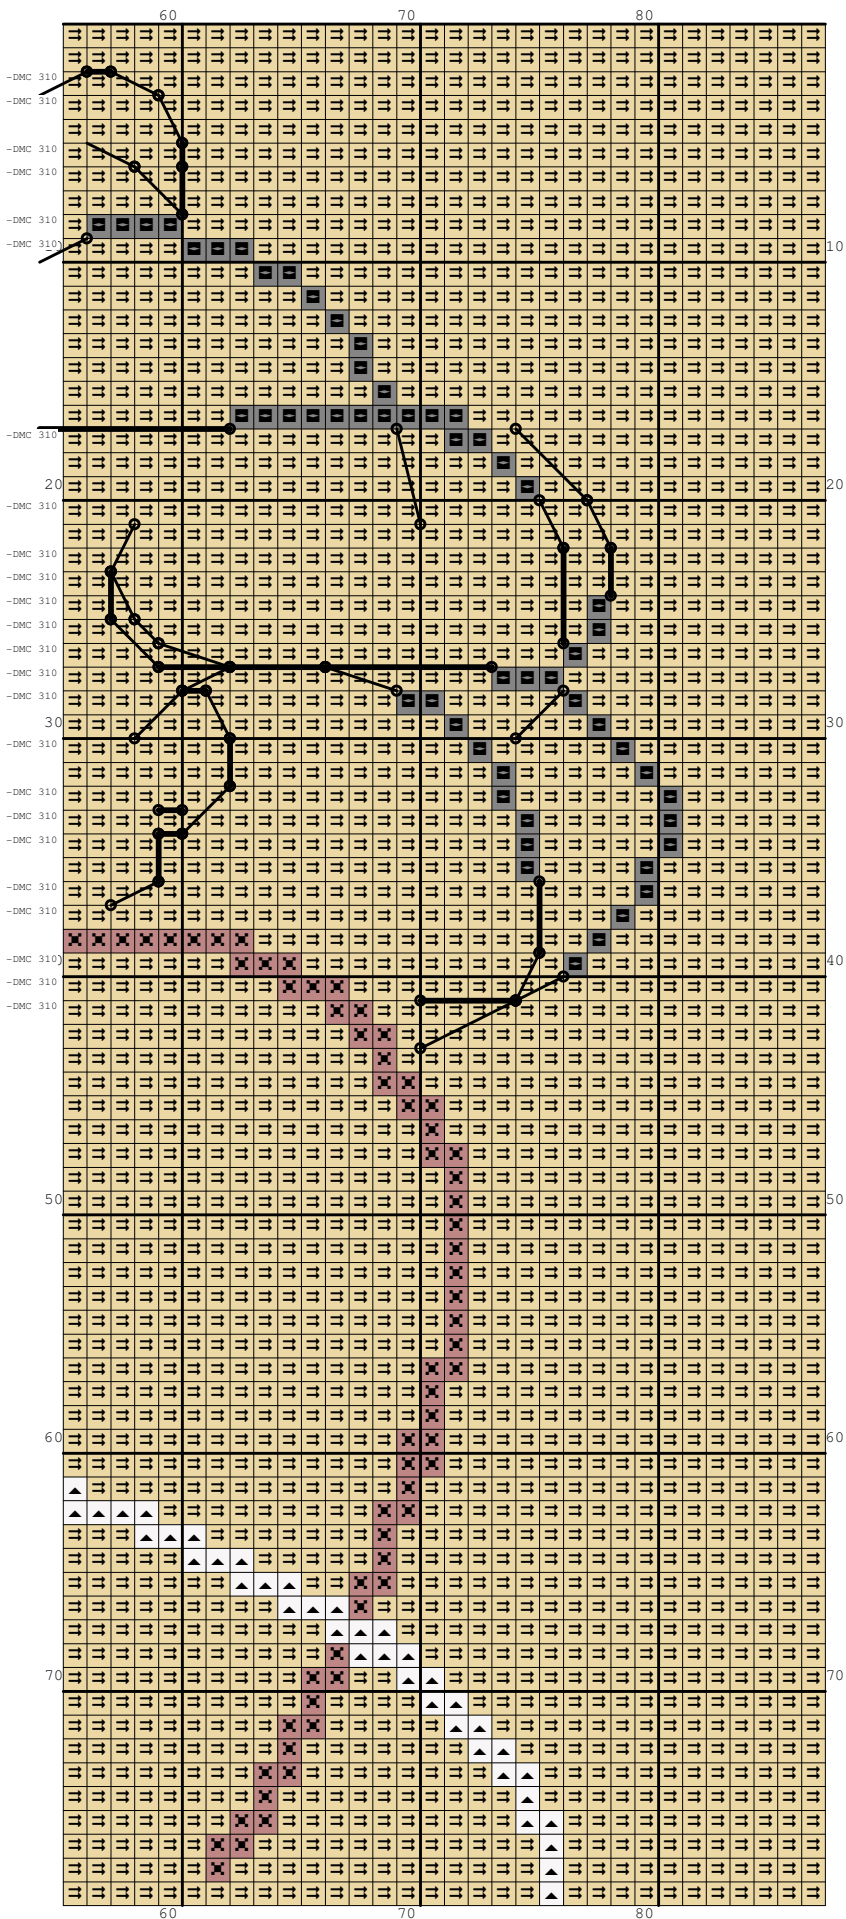

Nazwa: Ty Wolson "Heart Embrace"
Autor: look4me

Rozmiar: 87x157
Kolorów: 4

(PL) Wzór pobrany ze strony: www.wzory-haftu.pl
(EN): Pattern downloaded from: www.cross-stitch-patterns.eu

(PL) Na podstawie grafiki Ty Wilsona www.tywilson.com/tywilson/Art/Art.html
(EN): Based on the graphic Ty Wilson

Symbol	Nr nici	Krzyżyki	Motki 2 nitki	Motki 3 nitki	Motki 6 nitek
	DMC 310	79	1	1	1
	DMC 920	332	1	1	1
	DMC 3855	13088	5	7	14
	DMC B5200	160	1	1	1