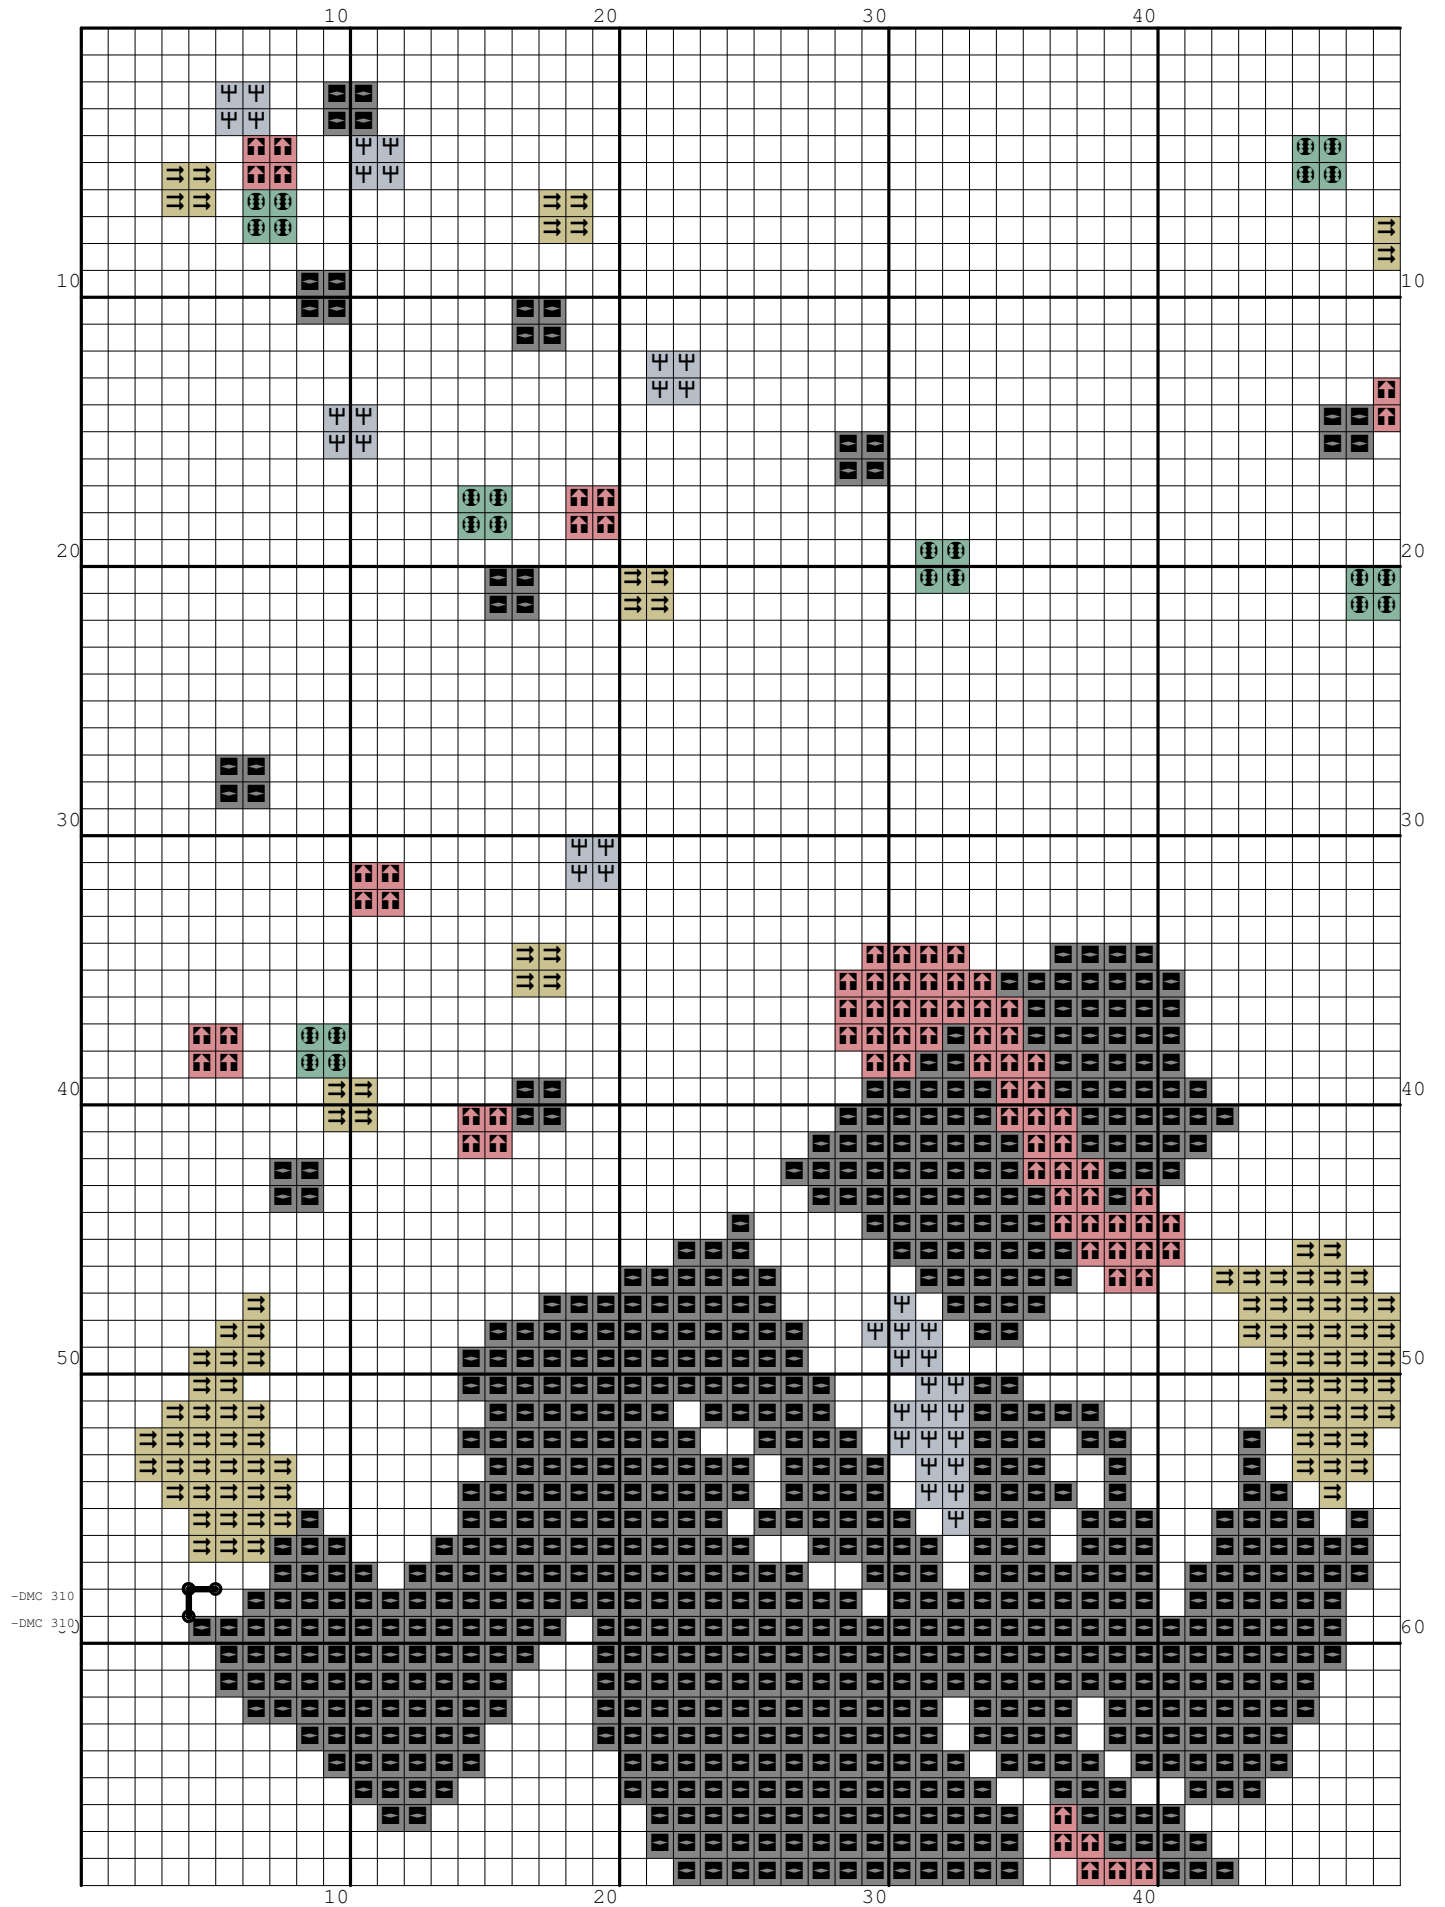

Nazwa: Ty Wilson -Watusi-  
Autor: look4me

Rozmiar: 97x131  
Kolorów: 6

(PL) Wzór pobrany ze strony: [www.wzory-haftu.pl](http://www.wzory-haftu.pl)  
(EN): Pattern downloaded from: [www.cross-stitch-patterns.eu](http://www.cross-stitch-patterns.eu)

(PL) Na podstawie grafiki Ty Wilsona [www.tywilson.com/tywilson/Art/Art.html](http://www.tywilson.com/tywilson/Art/Art.html)  
(EN): Based on the graphic Ty Wilson

-DMC 310  
-DMC 310

Symbol	Nr nici	Krzyżyki	Motki 2 nitki	Motki 3 nitki	Motki 6 nitek
	Kanwa	9035	4	5	10
	DMC 310	2042	1	2	3
	DMC 834	184	1	1	1
	DMC 912	531	1	1	1
	DMC 932	104	1	1	1
	DMC 3328	811	1	1	1