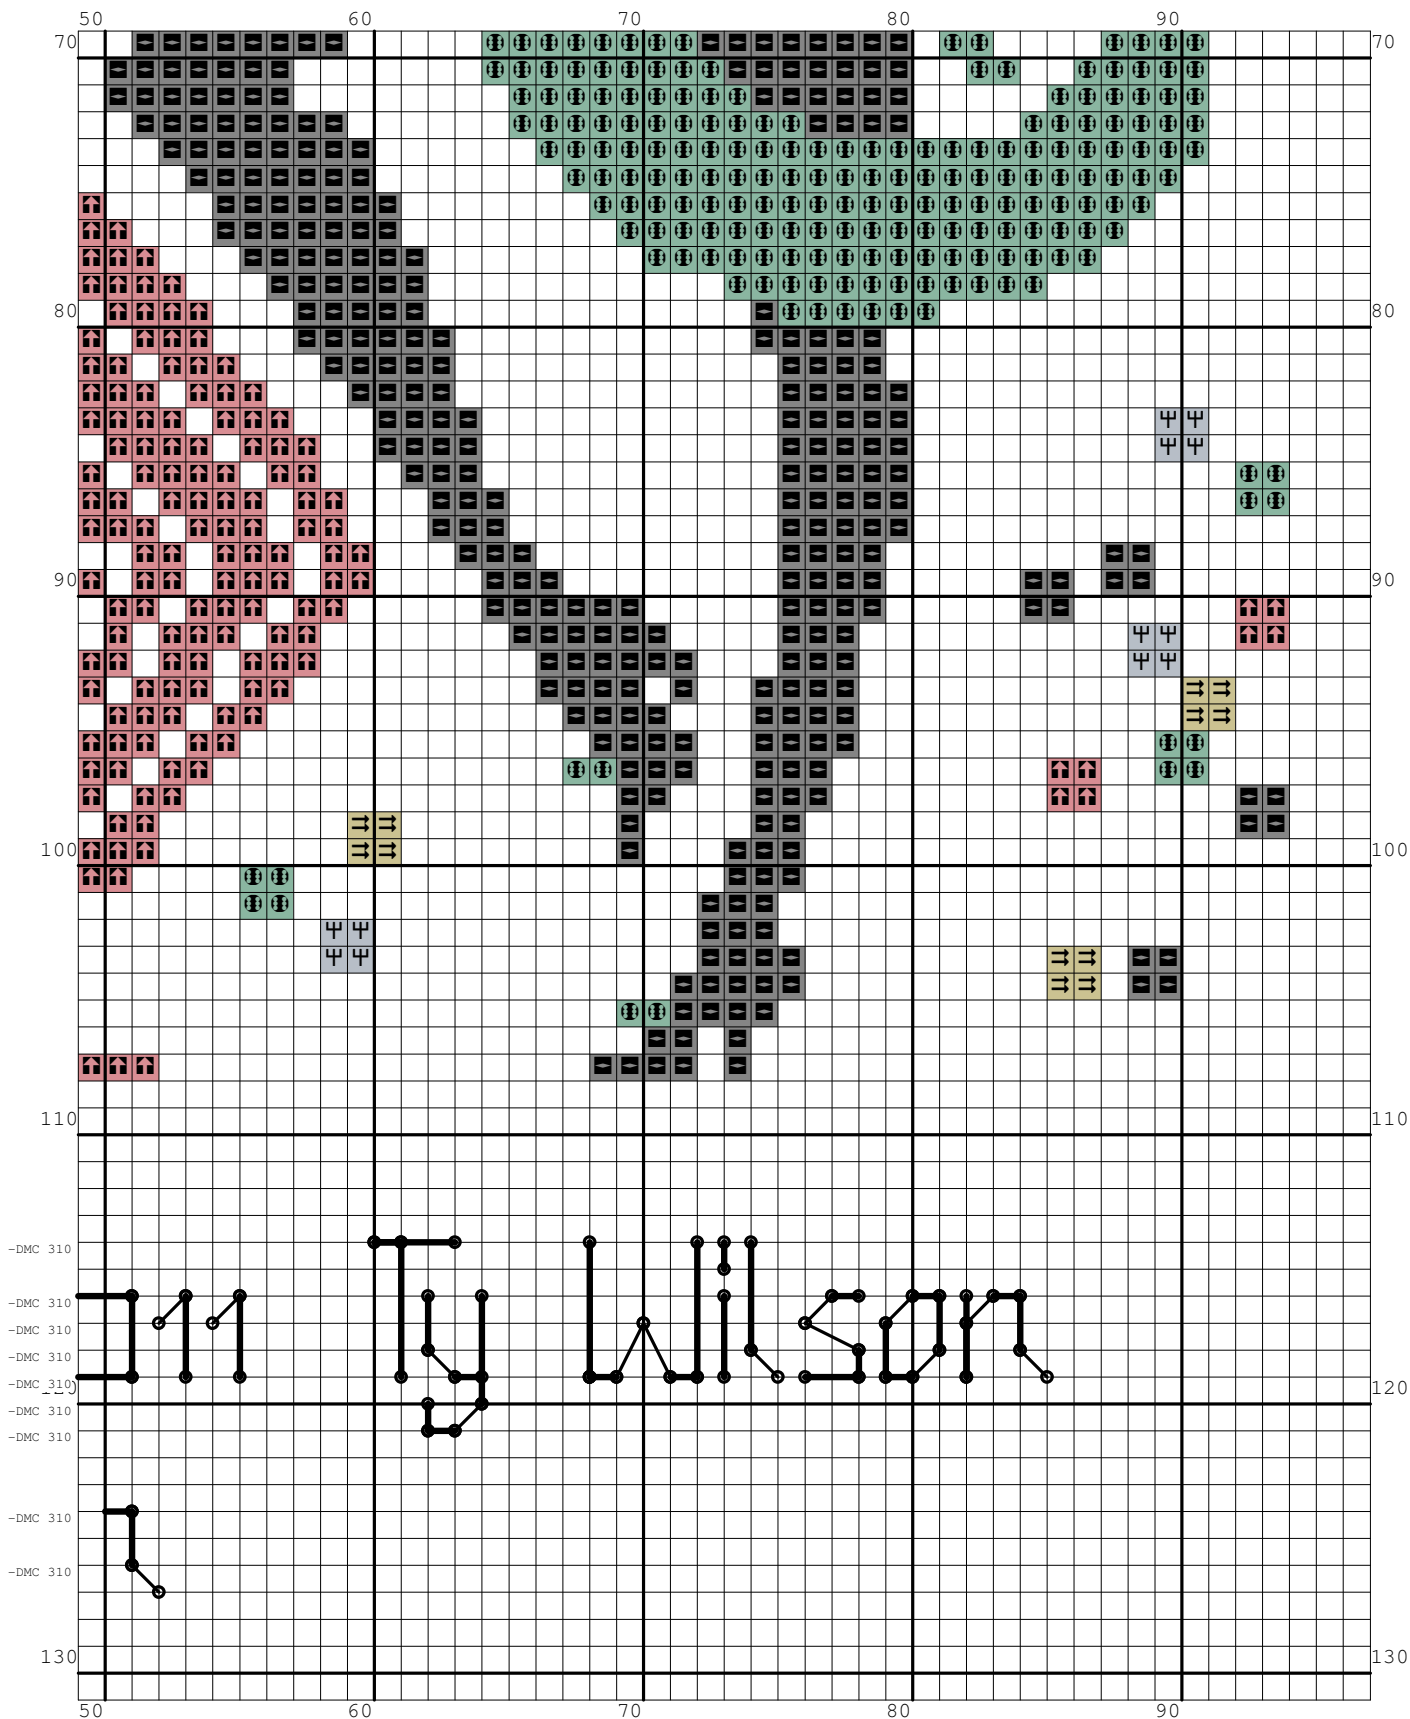

Nazwa: Ty Wilson -Watusi-  
Autor: look4me

Rozmiar: 97x131  
Kolorów: 6

(PL) Wzór pobrany ze strony: [www.wzory-haftu.pl](http://www.wzory-haftu.pl)  
(EN): Pattern downloaded from: [www.cross-stitch-patterns.eu](http://www.cross-stitch-patterns.eu)

(PL) Na podstawie grafiki Ty Wilsona [www.tywilson.com/tywilson/Art/Art.html](http://www.tywilson.com/tywilson/Art/Art.html)  
(EN): Based on the graphic Ty Wilson

-DMC 310  
-DMC 310

Symbol	Nr nici	Krzyżyki	Motki 2 nitki	Motki 3 nitki	Motki 6 nitek
	Kanwa	9035	4	5	10
	DMC 310	2042	1	2	3
	DMC 834	184	1	1	1
	DMC 912	531	1	1	1
	DMC 932	104	1	1	1
	DMC 3328	811	1	1	1