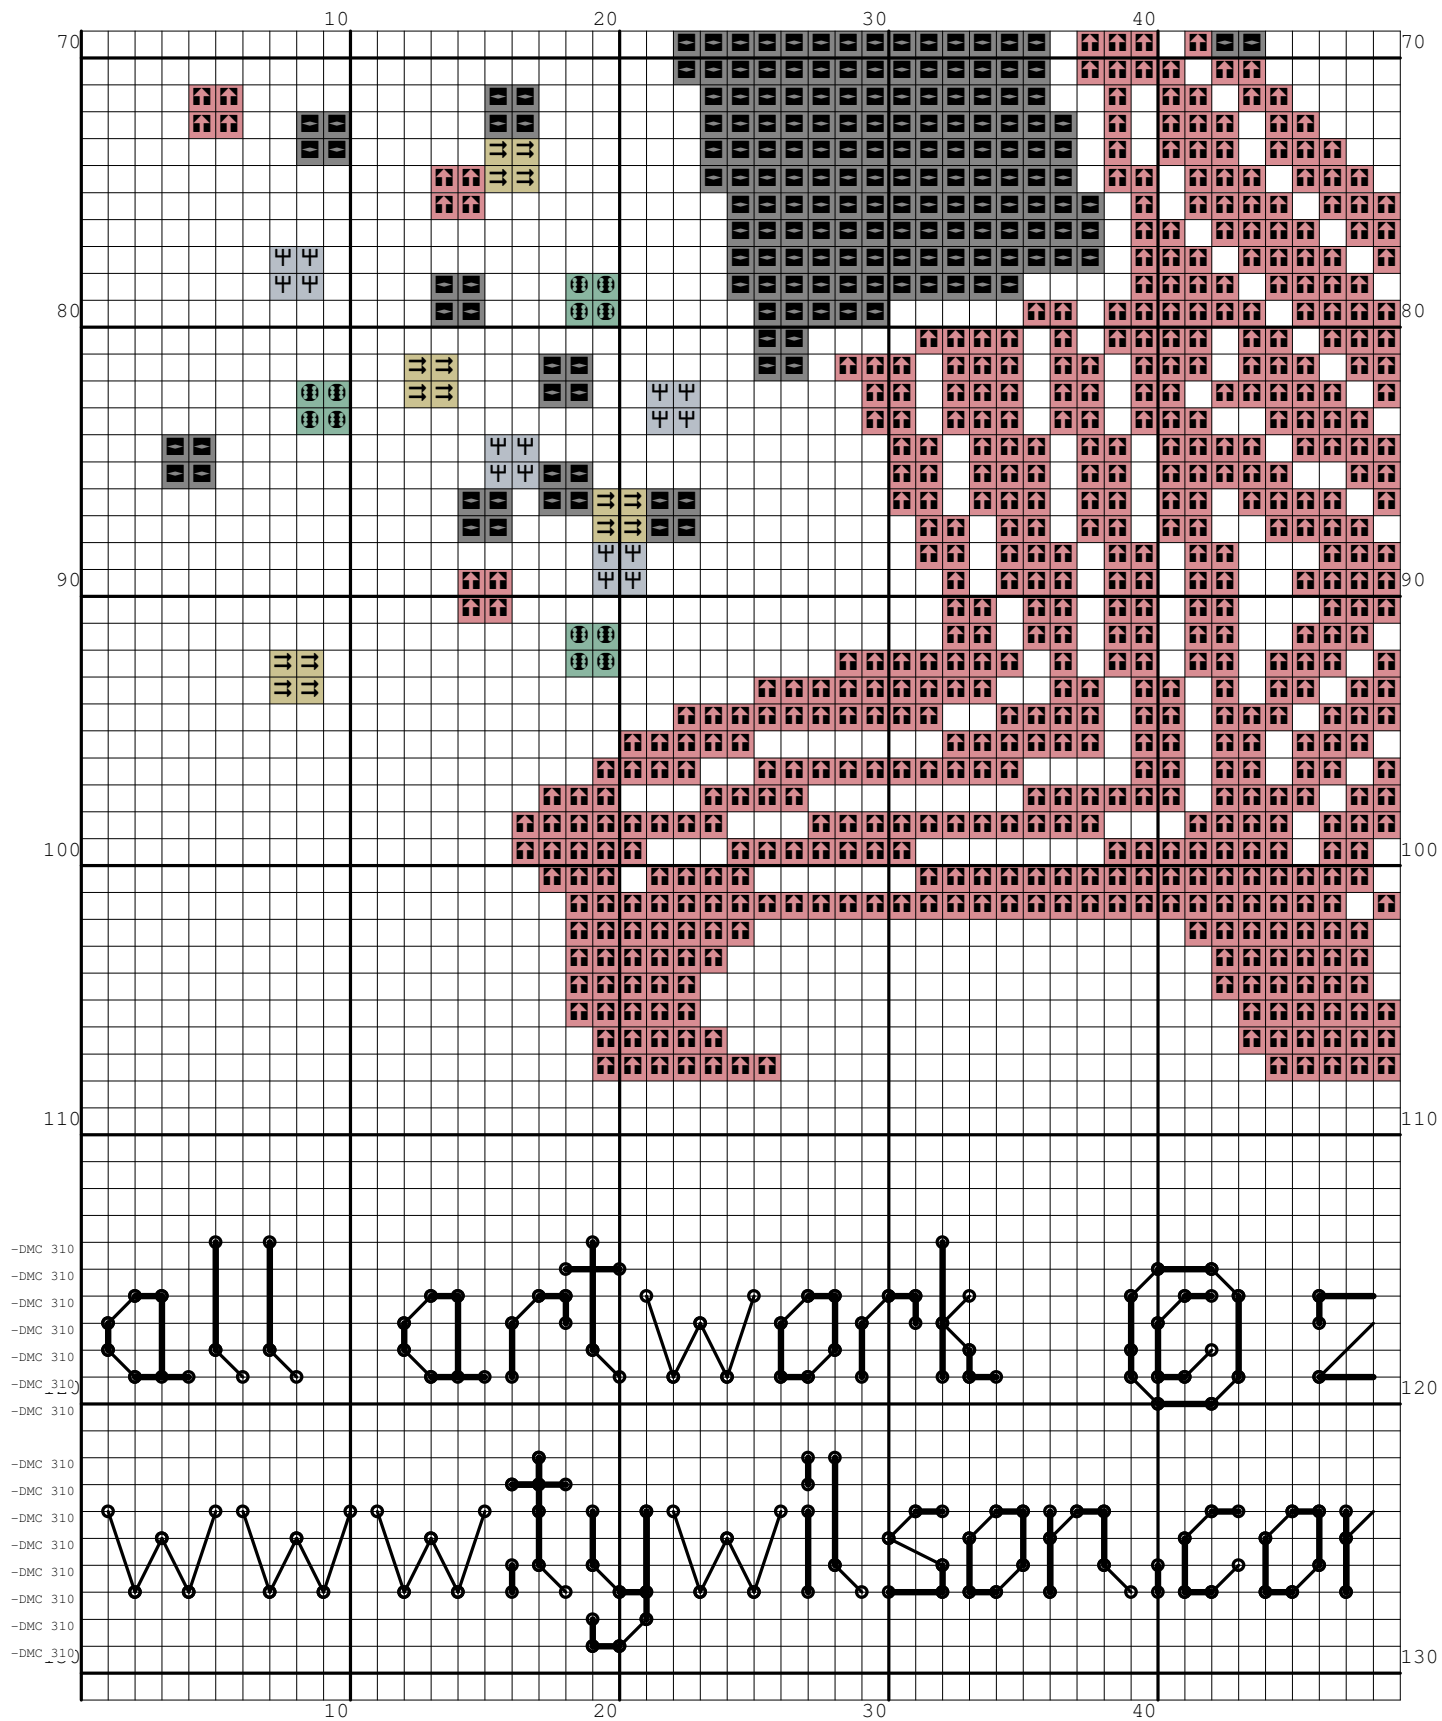

Nazwa: Ty Wilson -Watusi-  
Autor: look4me

Rozmiar: 97x131  
Kolorów: 6

(PL) Wzór pobrany ze strony: [www.wzory-haftu.pl](http://www.wzory-haftu.pl)  
(EN): Pattern downloaded from: [www.cross-stitch-patterns.eu](http://www.cross-stitch-patterns.eu)

(PL) Na podstawie grafiki Ty Wilsona [www.tywilson.com/tywilson/Art/Art.html](http://www.tywilson.com/tywilson/Art/Art.html)  
(EN): Based on the graphic Ty Wilson

-DMC 310  
-DMC 310

Symbol	Nr nici	Krzyżyki	Motki 2 nitki	Motki 3 nitki	Motki 6 nitek
	Kanwa	9035	4	5	10
	DMC 310	2042	1	2	3
	DMC 834	184	1	1	1
	DMC 912	531	1	1	1
	DMC 932	104	1	1	1
	DMC 3328	811	1	1	1