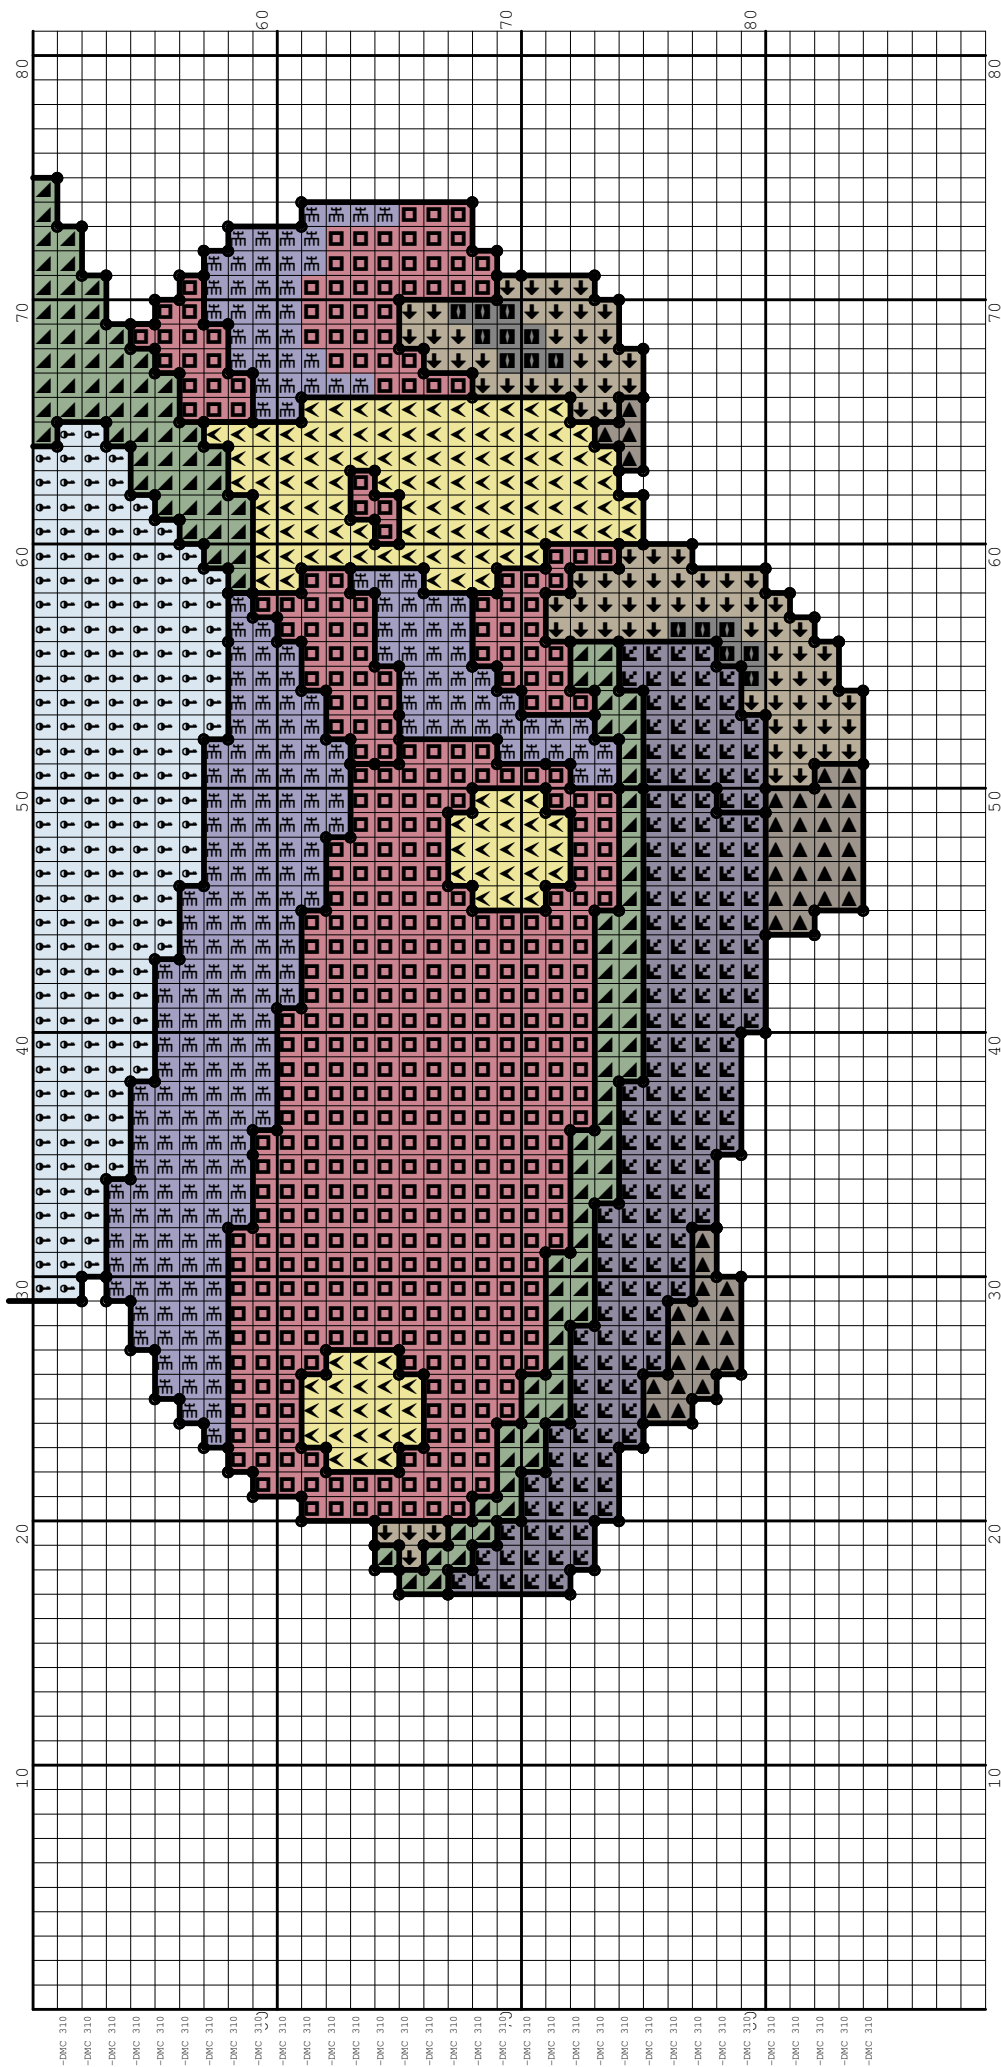

Nazwa: Zmotoryzowany Dino
Autor: look4me

Rozmiar: 81x89
Kolorów: 13

(PL) Wzór pobrany ze strony: www.wzory-haftu.pl
(EN) Pattern downloaded from: www.cross-stitch-patterns.eu

Symbol	Nr nici	Krzyżyki	Motki 2 nitki	Motki 3 nitki	Motki 6 nitek
	Kanwa	4003	2	3	5
	DMC 162	405	1	1	1
	DMC 310	23	1	1	2
	DMC 326	718	1	1	1
	DMC 610	46	1	1	1
	DMC 612	85	1	1	1
	DMC 727	146	1	1	1
	DMC 796	172	1	1	1
	DMC 899	135	1	1	1
	DMC 963	92	1	1	1
	DMC 988	1056	1	1	2
	DMC 3838	234	1	1	1
	DMC B5200	94	1	1	1