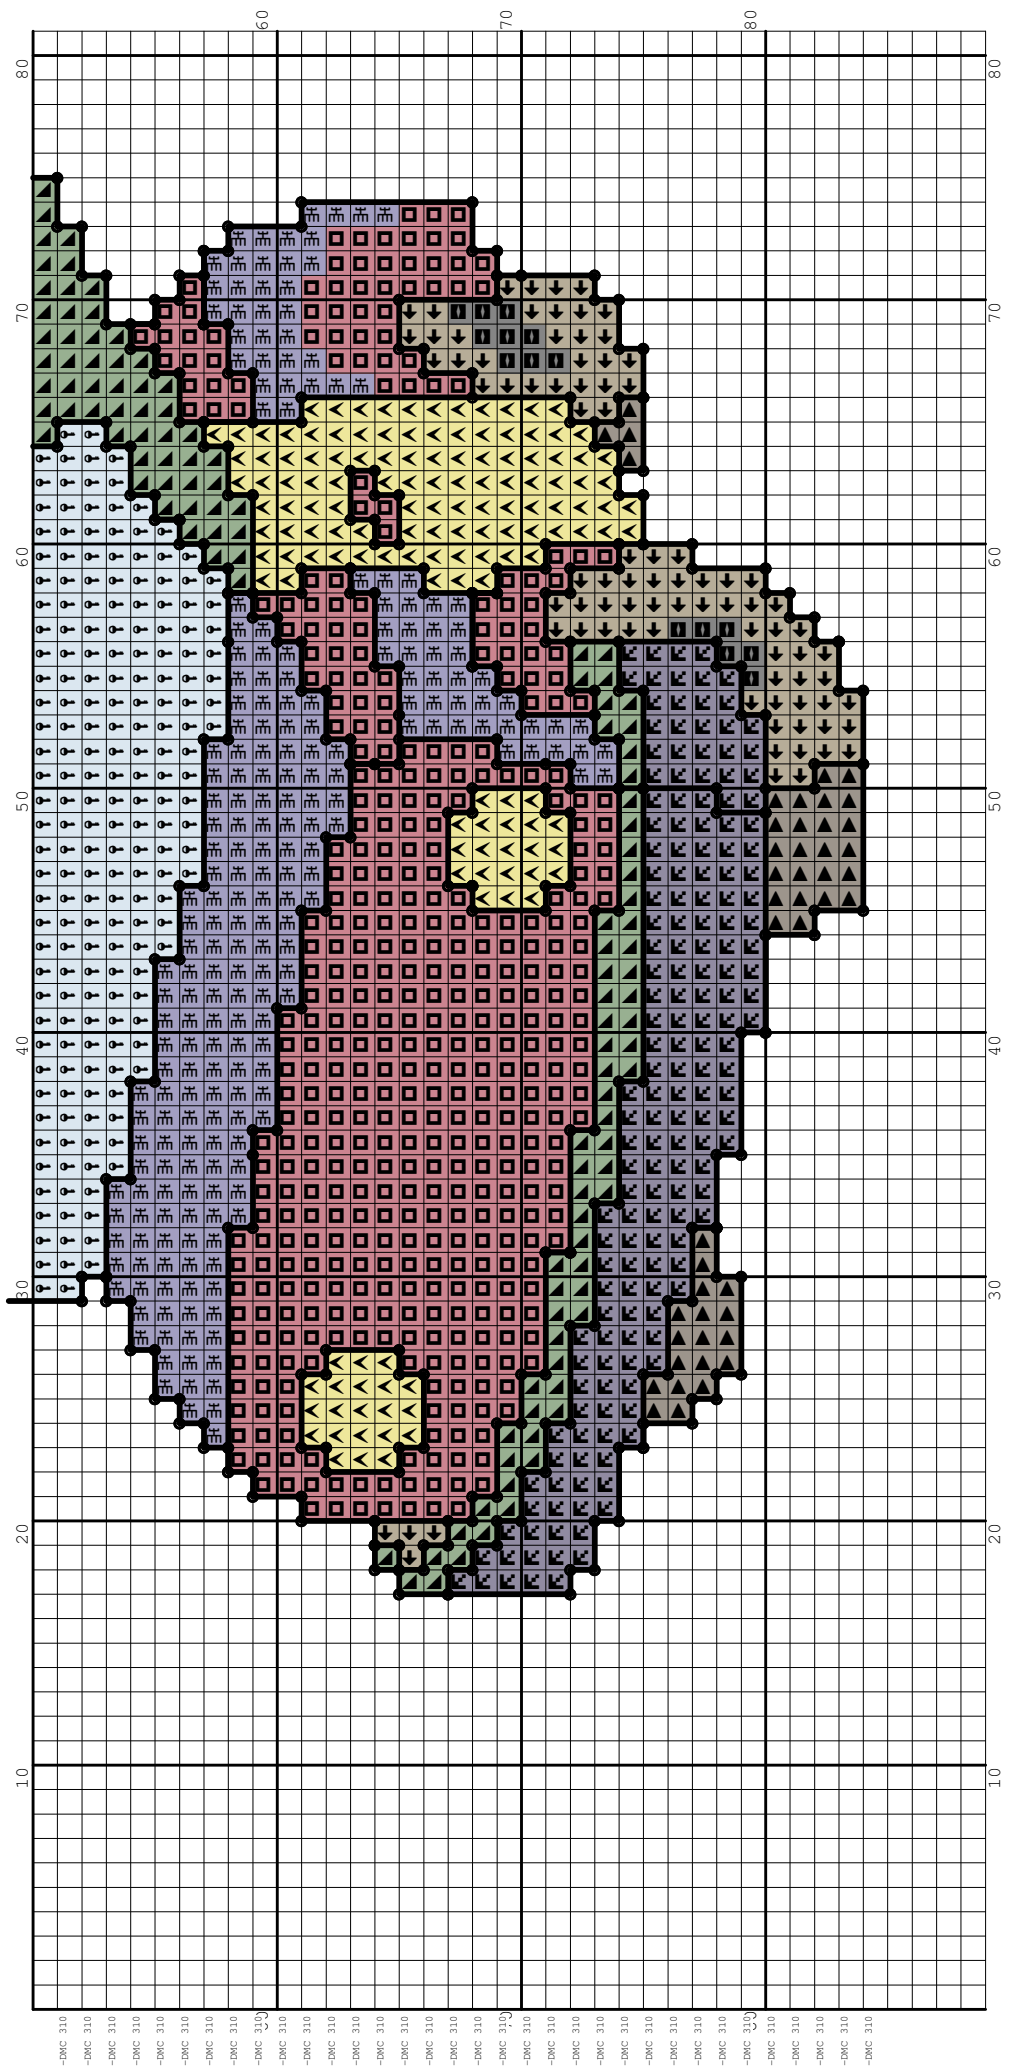

Nazwa: Zmotoryzowany Dino
Autor: look4me

Rozmiar: 81x89
Kolorów: 13

(PL) Wzór pobrany ze strony: www.wzory-haftu.pl
(EN) Pattern downloaded from: www.cross-stitch-patterns.eu

Symbol	Nr nici	Krzyżyki	Motki 2 nitki	Motki 3 nitki	Motki 6 nitek
	Kanwa	4003	2	3	5
	DMC 162	405	1	1	1
	DMC 310	23	1	1	2
	DMC 326	718	1	1	1
	DMC 610	46	1	1	1
	DMC 612	85	1	1	1
	DMC 727	146	1	1	1
	DMC 796	172	1	1	1
	DMC 899	135	1	1	1
	DMC 963	92	1	1	1
	DMC 988	1056	1	1	2
	DMC 3838	234	1	1	1
	DMC B5200	94	1	1	1