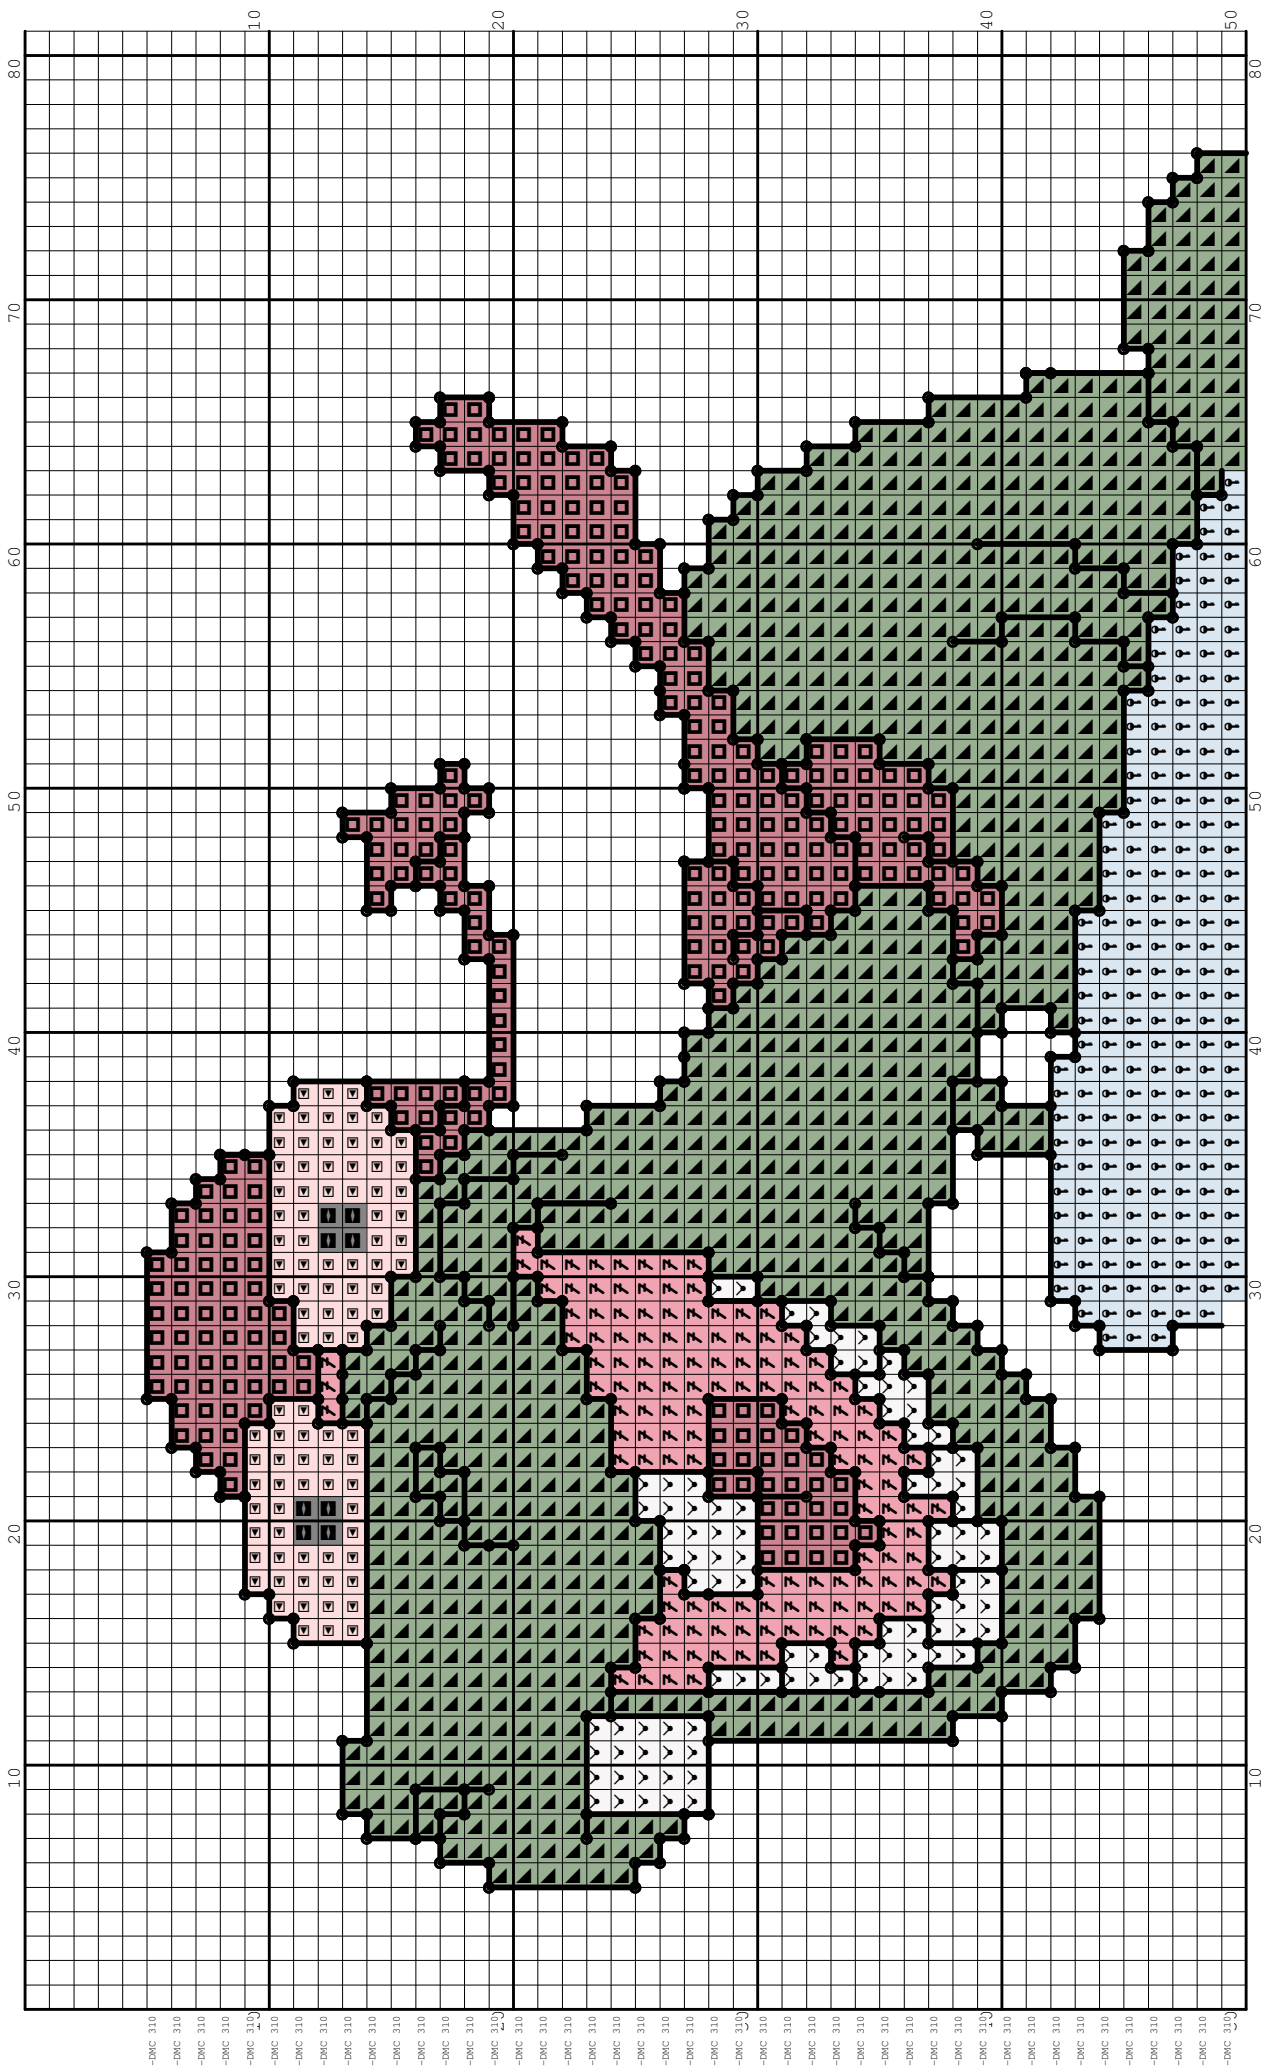

Nazwa: Zmotoryzowany Dino
Autor: look4me

Rozmiar: 81x89
Kolorów: 13

(PL) Wzór pobrany ze strony: www.wzory-haftu.pl
(EN) Pattern downloaded from: www.cross-stitch-patterns.eu

Symbol	Nr nici	Krzyżyki	Motki 2 nitki	Motki 3 nitki	Motki 6 nitek
	Kanwa	4003	2	3	5
	DMC 162	405	1	1	1
	DMC 310	23	1	1	2
	DMC 326	718	1	1	1
	DMC 610	46	1	1	1
	DMC 612	85	1	1	1
	DMC 727	146	1	1	1
	DMC 796	172	1	1	1
	DMC 899	135	1	1	1
	DMC 963	92	1	1	1
	DMC 988	1056	1	1	2
	DMC 3838	234	1	1	1
	DMC B5200	94	1	1	1