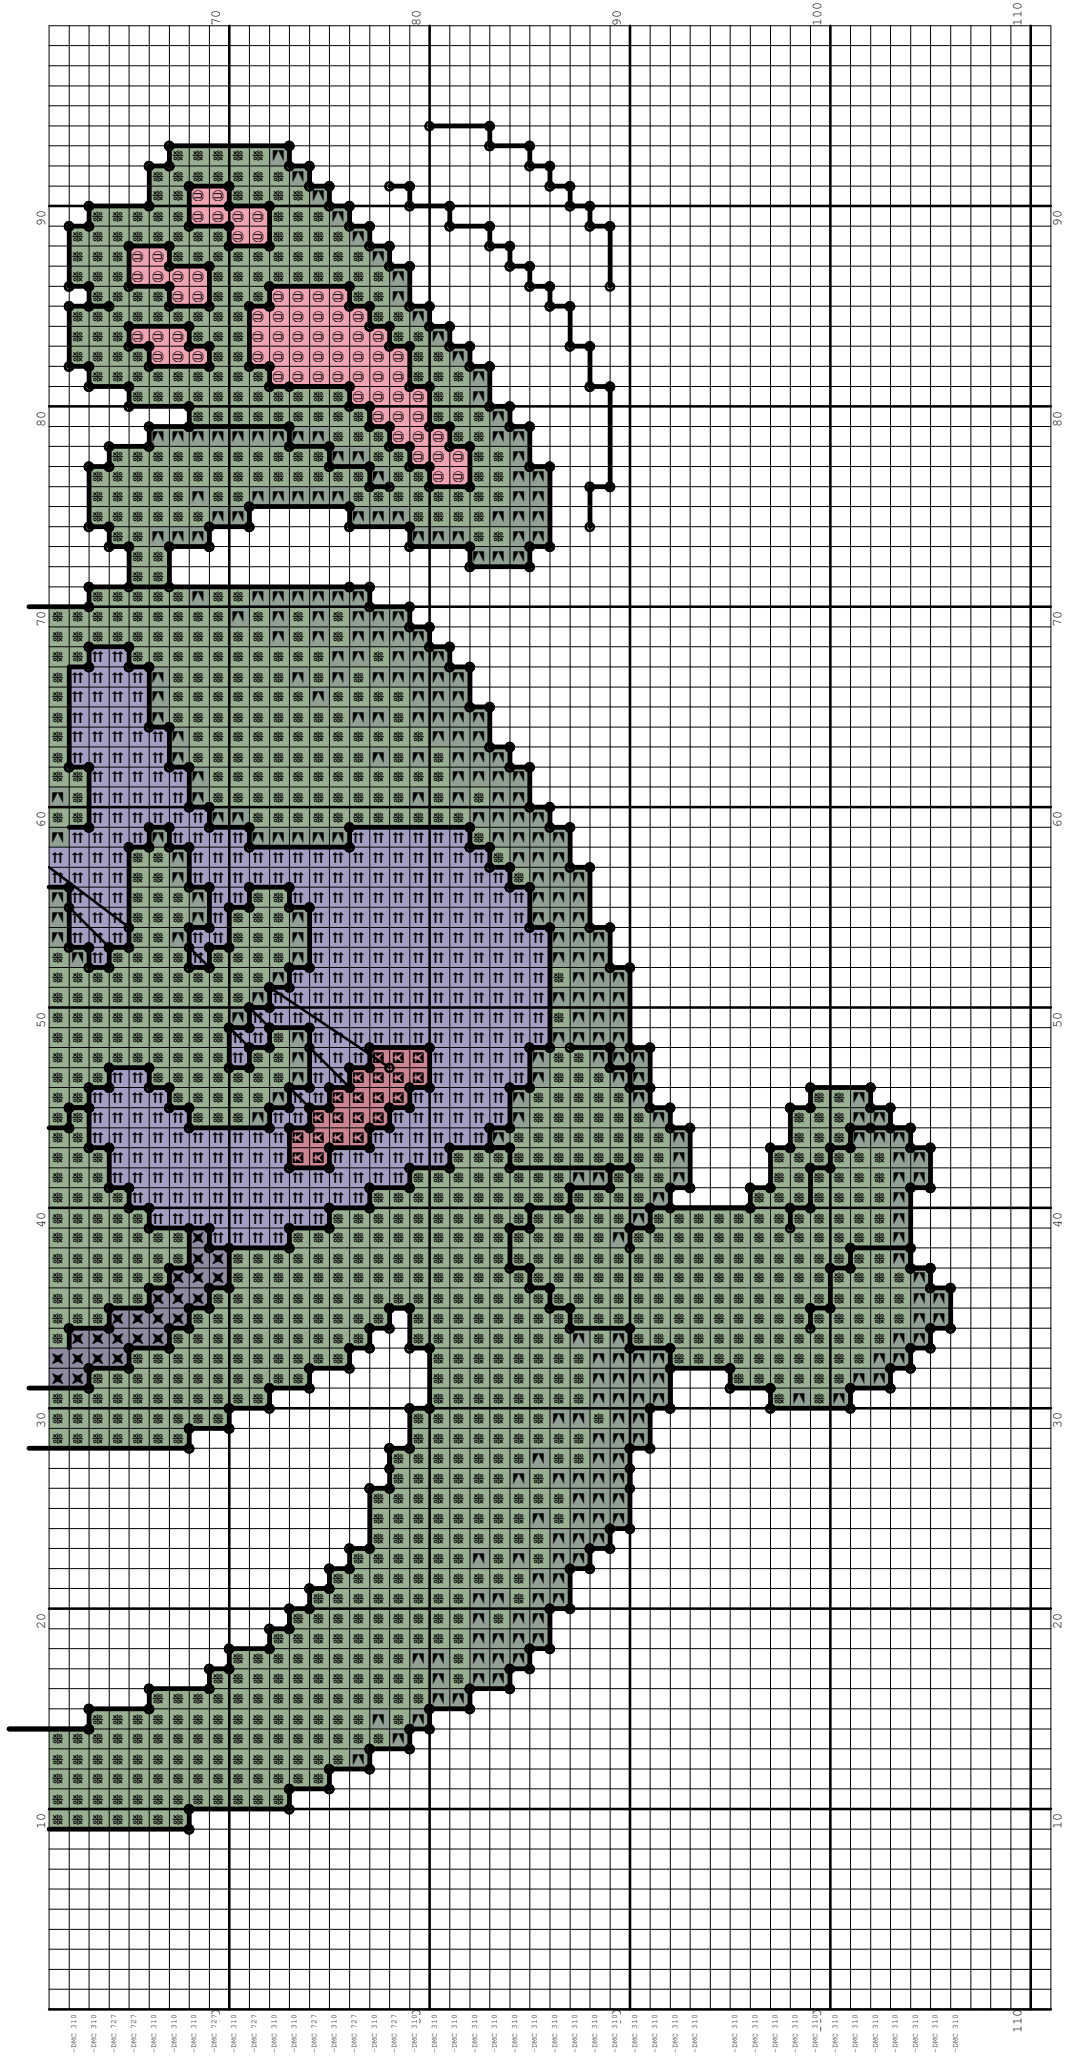

**Nazwa:** Dino muzyk  
**Autor:** look4me

**Rozmiar:** 99x111  
**Kolorów:** 10

(PL) Wzór pobrany ze strony: [www.wzory-haftu.pl](http://www.wzory-haftu.pl)  
(EN) Pattern downloaded from: [www.cross-stitch-patterns.eu](http://www.cross-stitch-patterns.eu)

Symbol	Nr. nieci	Krzyżylki	Motki 2 nitki	Motki 3 nitki	Motki 6 nitek
	Kanwa	7232	3	4	8
	DMC 310	2	1	1	2
	DMC 326	123	1	1	1
	DMC 367	458	1	1	1
	DMC 727	109	1	1	1
	DMC 796	166	1	1	1
	DMC 899	116	1	1	1
	DMC 988	2065	1	2	3
	DMC 3838	559	1	1	1
	DMC B5200	159	1	1	1