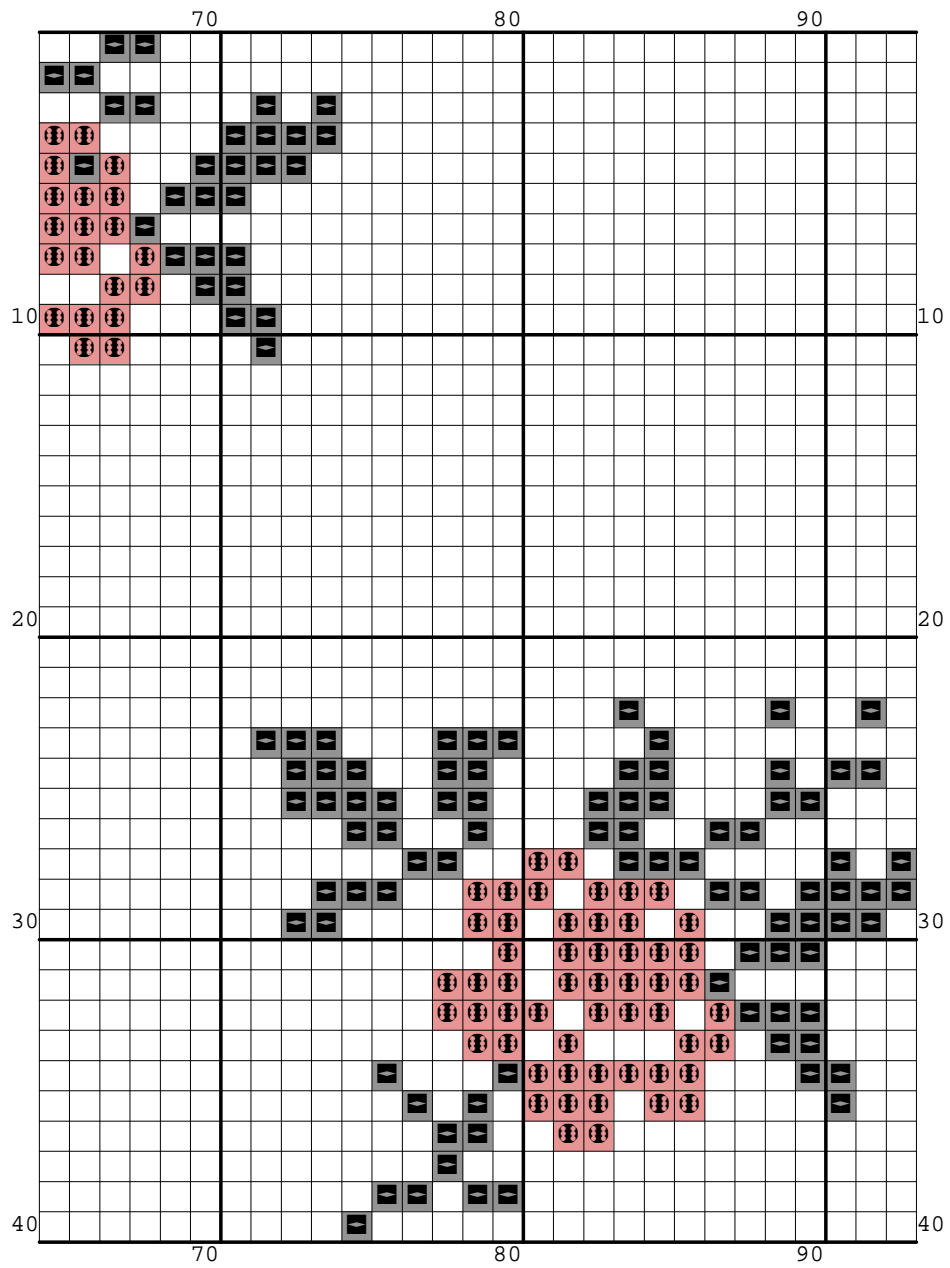

Nazwa: Motyw 016
Autor:

Rozmiar: 93x40
Kolorów: 3

Wzór pobrany ze strony: / downloaded from: www.wzory-haftu.pl

Symbol	Nr nici	Krzyżyki	Motki 2 nitki	Motki 3 nitki	Motki 6 nitek
	Kanwa	3129	2	2	4
	Ariadna (nowa) 1548	266	1	1	1
	Ariadna (nowa) 1819	325	1	1	1