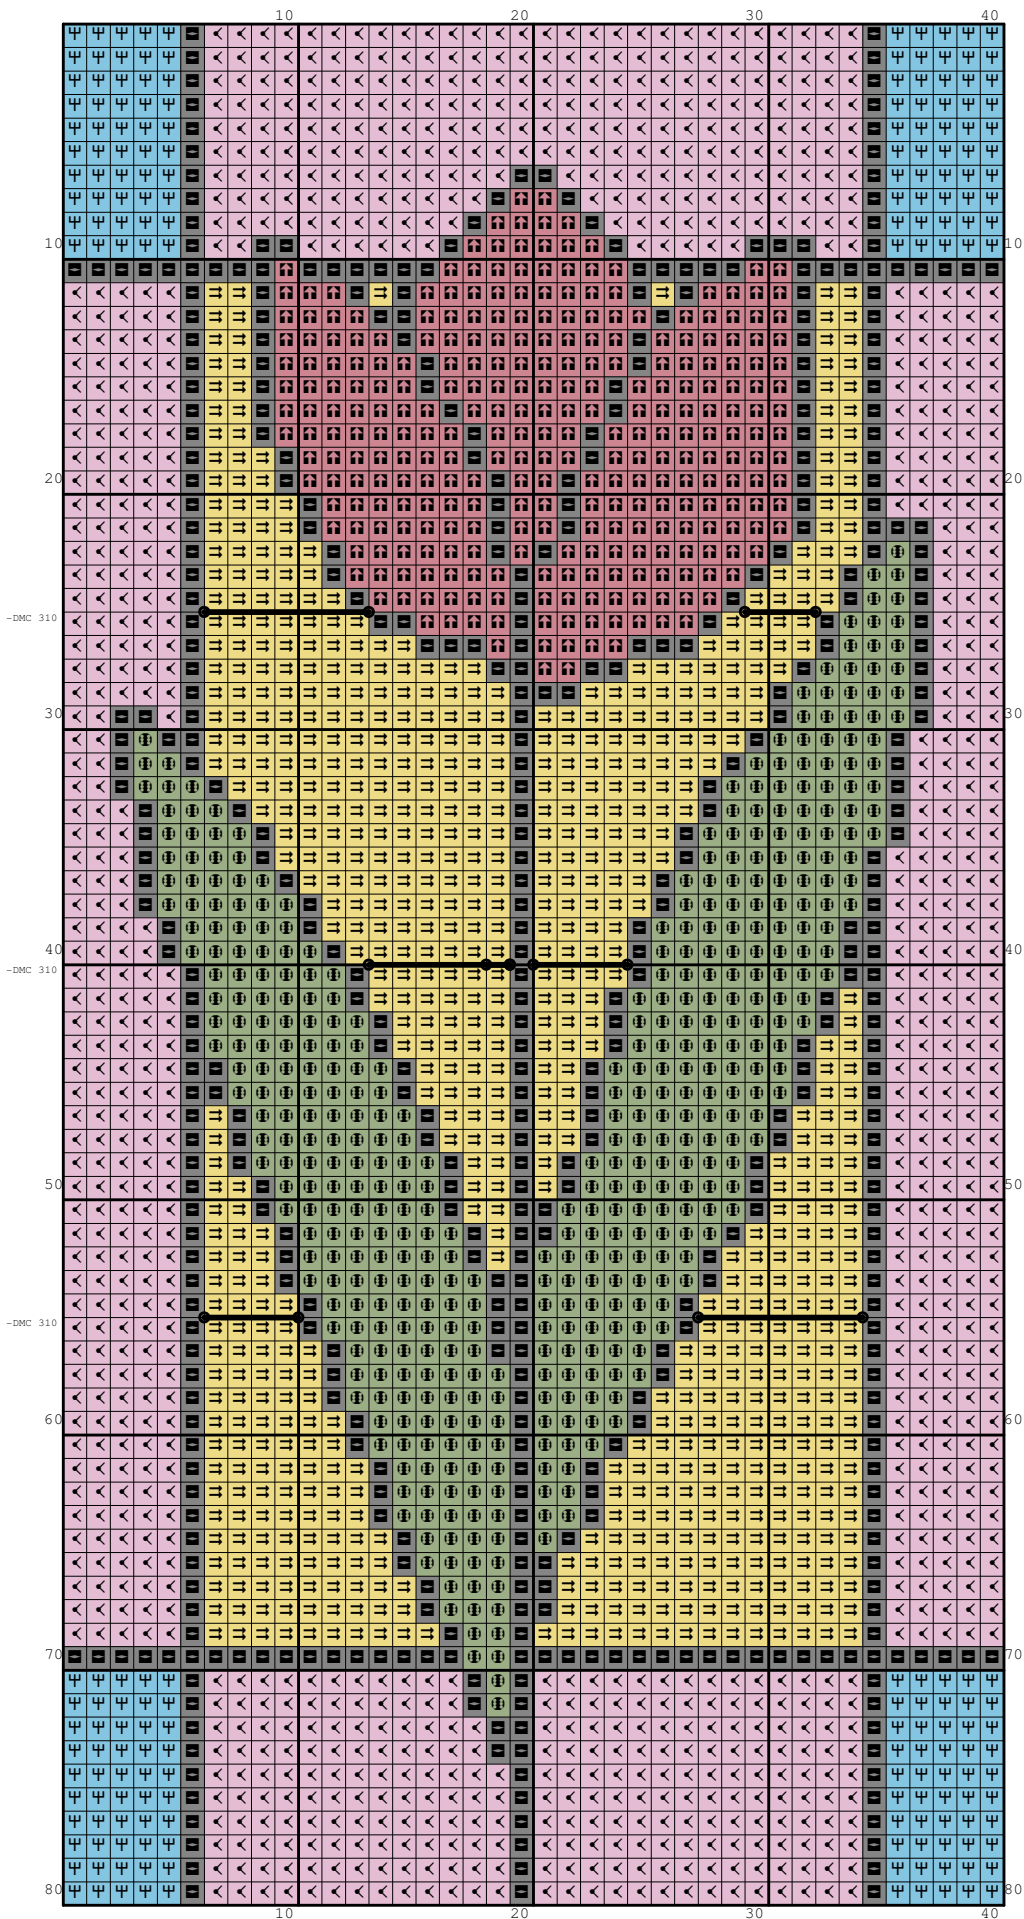

Nazwa: Witraż z tulipaniem
Autor: look4me

Rozmiar: 40x80
Kolorów: 6

(PL) Wzór pobrany ze strony: www.wzory-haftu.pl
(EN) Pattern downloaded from: www.cross-stitch-patterns.eu

Symbol	Nr nici	Krzyżyki	Motki 2 nitki	Motki 3 nitki	Motki 6 nitek
	DMC 309	296	1	1	1
	DMC 310	482	1	1	1
	DMC 470	459	1	1	1
	DMC 554	1053	1	1	2
	DMC 726	710	1	1	1
	DMC 3845	200	1	1	1