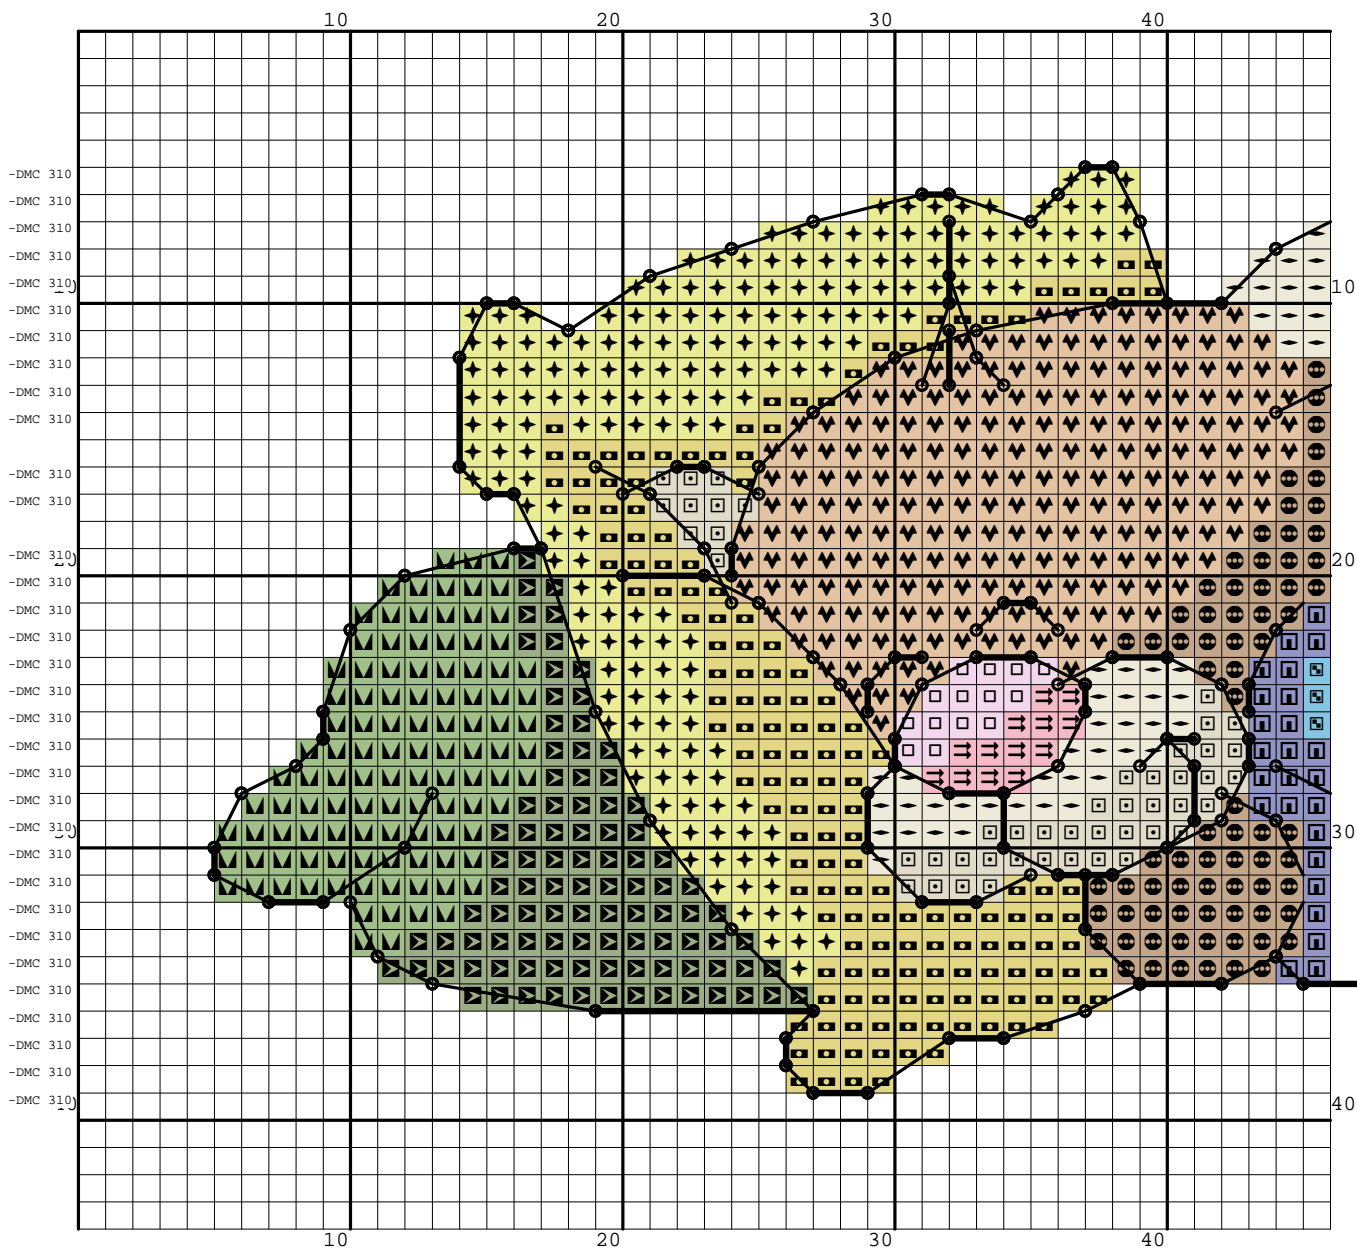

Nazwa: Słodkie sny  
Autor: Sonea

Rozmiar: 91x44  
Kolorów: 14

[PL] Wzór pobrany ze strony: [www.wzory-haftu.pl](http://www.wzory-haftu.pl)  
[EN] Pattern downloaded from: [www.cross-stitch-patterns.eu](http://www.cross-stitch-patterns.eu)

Symbol	Nr nici	Krzyżyki	Motki 2 nitki	Motki 3 nitki	Motki 6 nitek
	Kanwa	2402	1	2	3
	DMC ECRU	78	1	1	1
	DMC 211	14	1	1	1
	DMC 310	0	1	1	1
	DMC 435	88	1	1	1
	DMC 444	158	1	1	1
	DMC 445	187	1	1	1
	DMC 470	96	1	1	1
	DMC 604	13	1	1	1
	DMC 704	109	1	1	1
	DMC 995	184	1	1	1
	DMC 3033	84	1	1	1
	DMC 3845	370	1	1	1
	DMC 3856	221	1	1	1