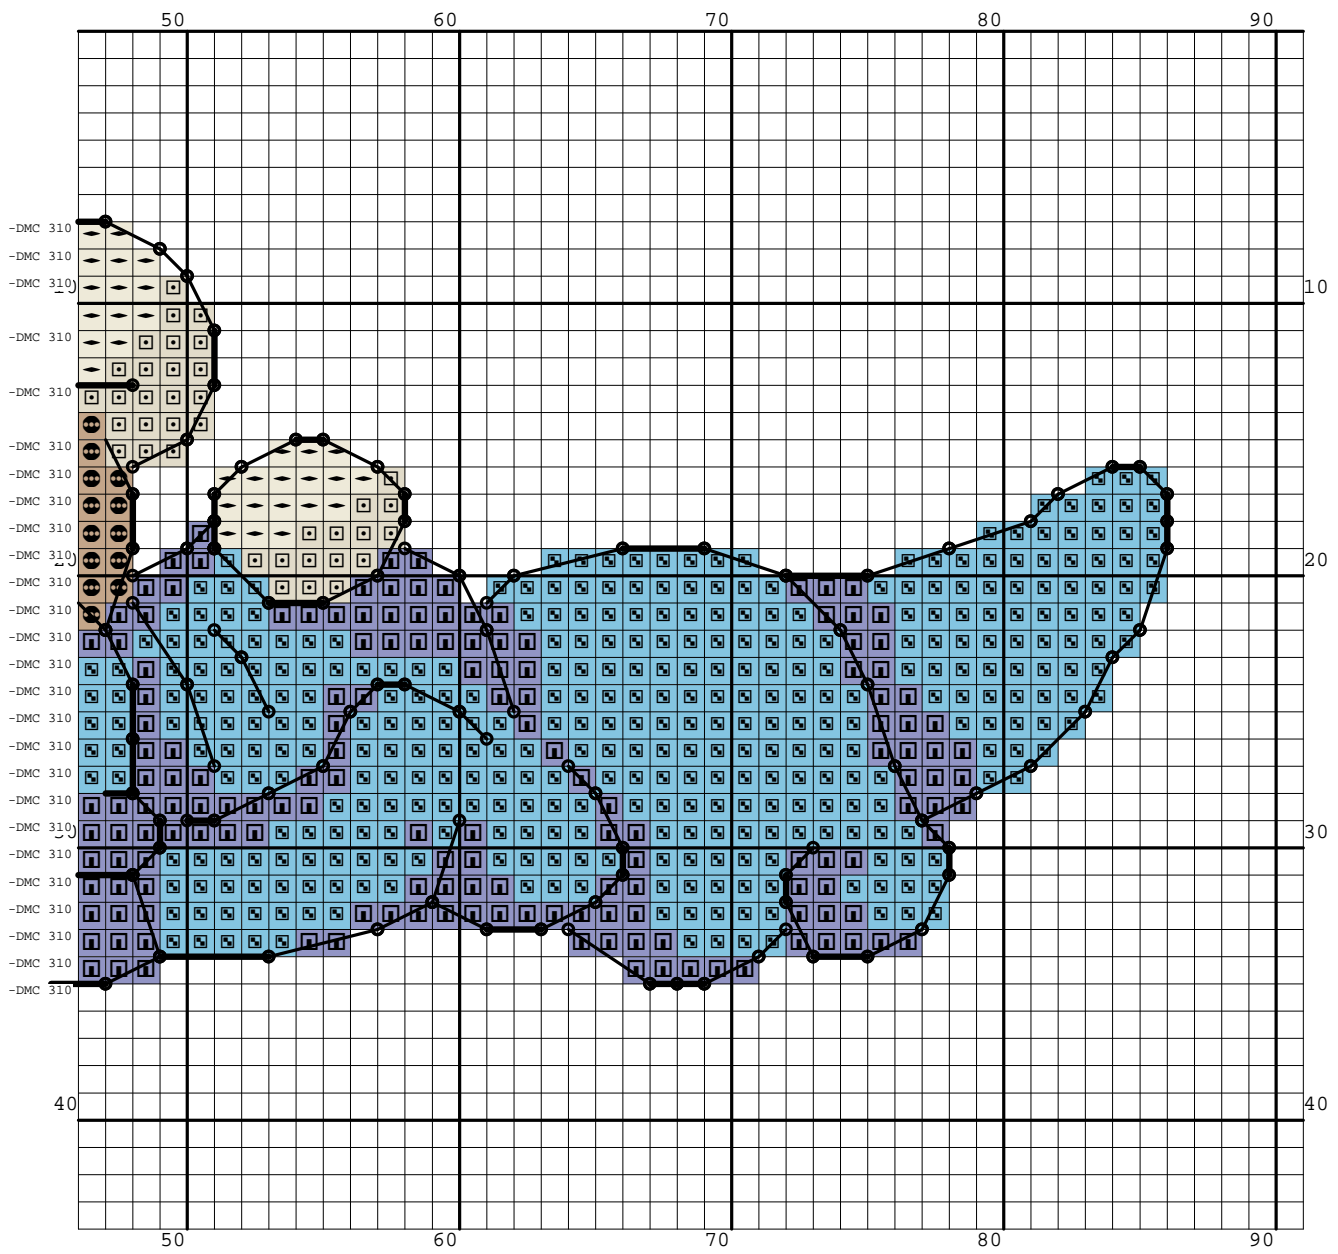

Nazwa: Słodkie sny  
Autor: Sonea

Rozmiar: 91x44  
Kolorów: 14

[PL] Wzór pobrany ze strony: [www.wzory-haftu.pl](http://www.wzory-haftu.pl)  
[EN] Pattern downloaded from: [www.cross-stitch-patterns.eu](http://www.cross-stitch-patterns.eu)

Symbol	Nr nici	Krzyżyki	Motki 2 nitki	Motki 3 nitki	Motki 6 nitek
	Kanwa	2402	1	2	3
	DMC ECRU	78	1	1	1
	DMC 211	14	1	1	1
	DMC 310	0	1	1	1
	DMC 435	88	1	1	1
	DMC 444	158	1	1	1
	DMC 445	187	1	1	1
	DMC 470	96	1	1	1
	DMC 604	13	1	1	1
	DMC 704	109	1	1	1
	DMC 995	184	1	1	1
	DMC 3033	84	1	1	1
	DMC 3845	370	1	1	1
	DMC 3856	221	1	1	1