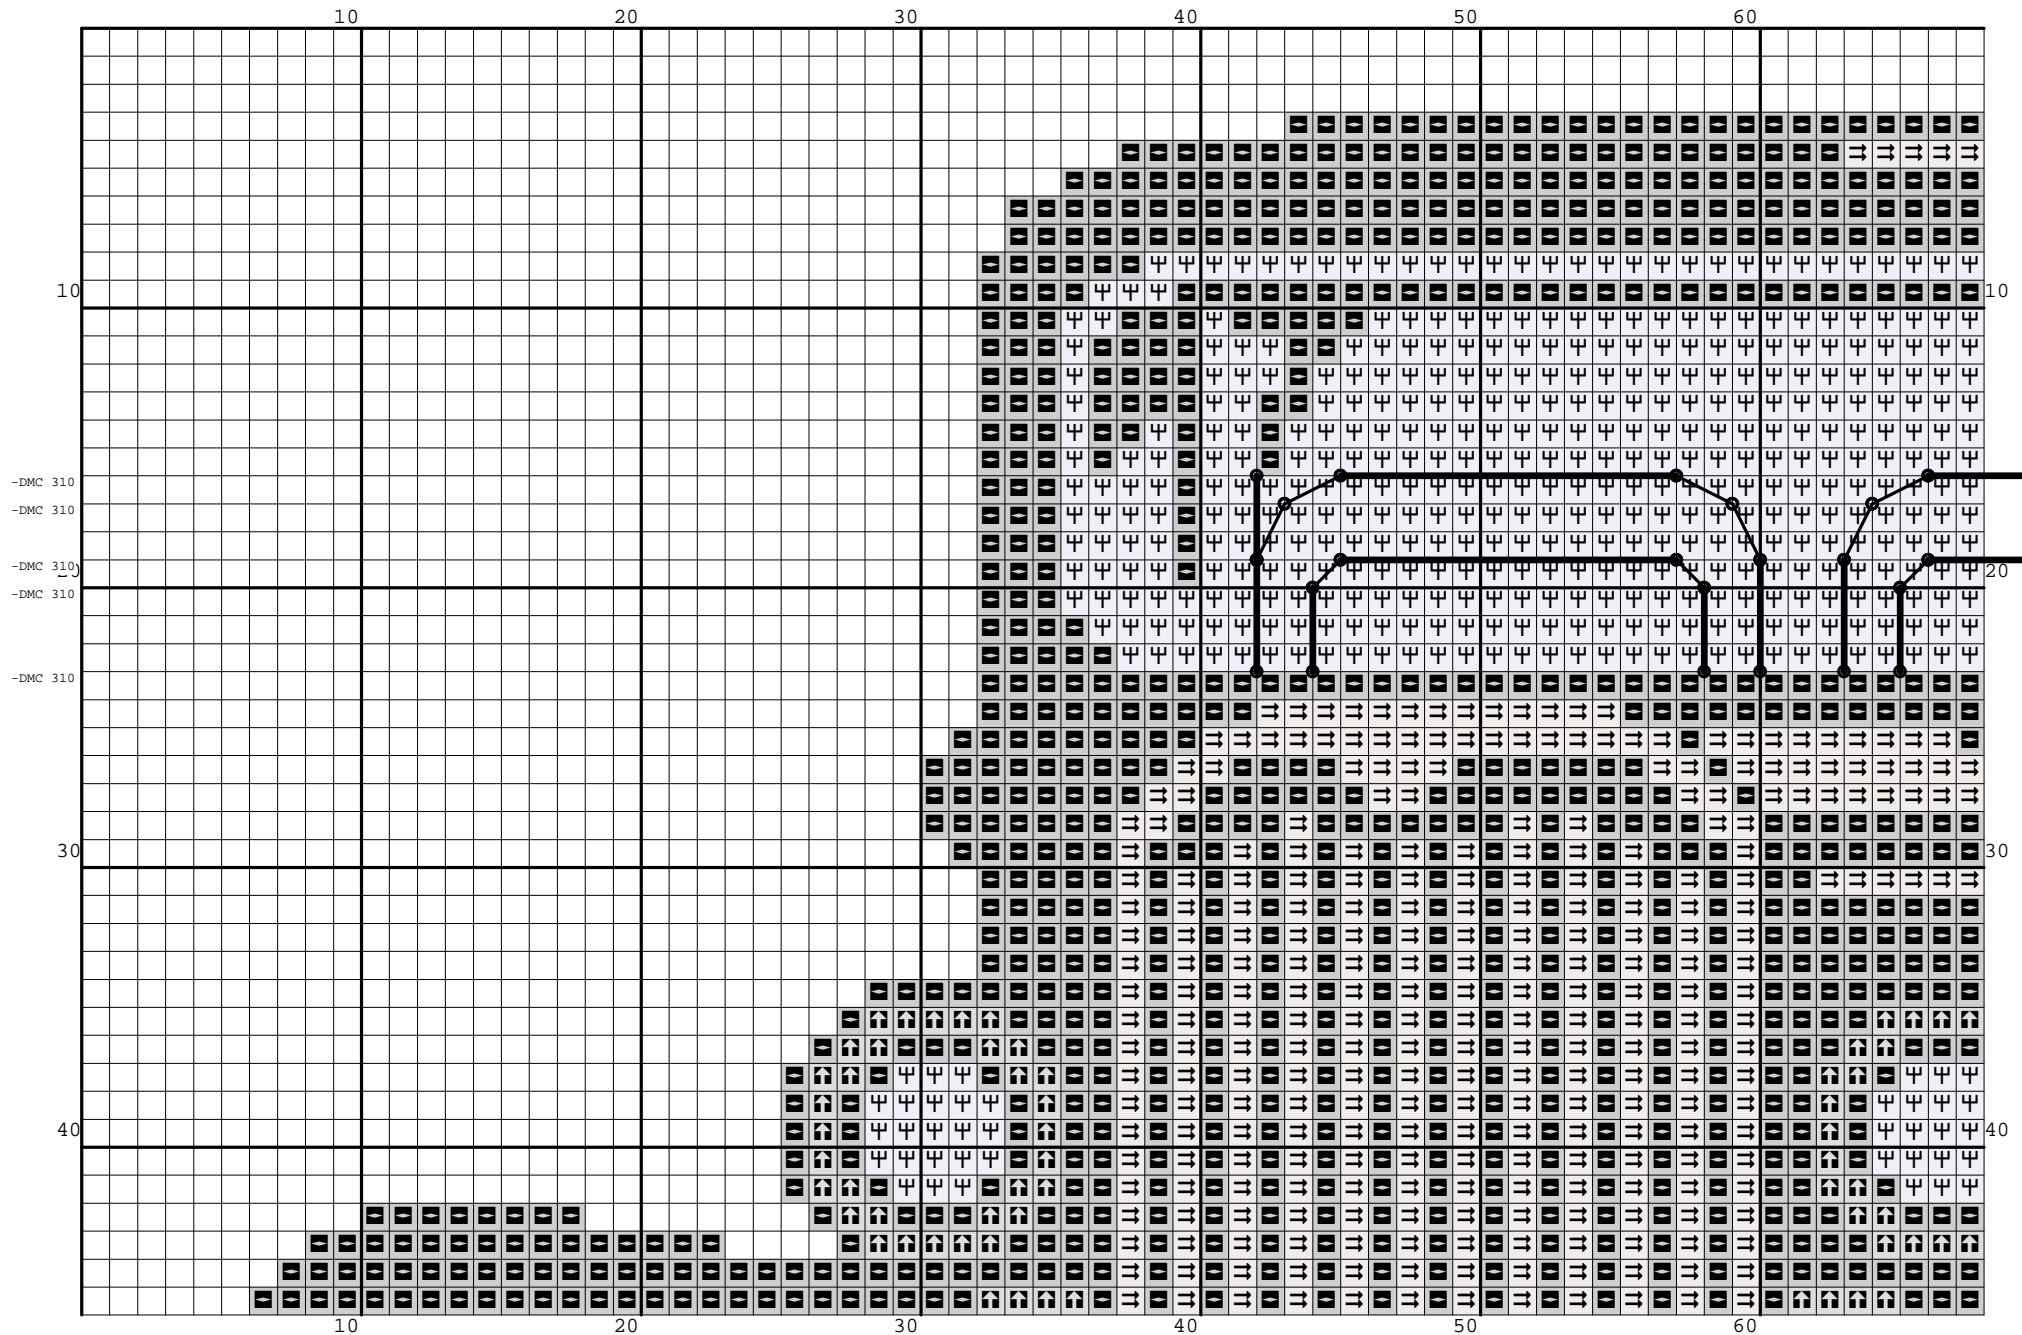

Nazwa: Samochód 2
Autor: Nickole214

Rozmiar: 117x92
Kolorów: 6

(PL) Wzór pobrany ze strony: www.wzory-haftu.pl
(EN) Pattern downloaded from: www.cross-stitch-patterns.eu

Symbol	Nr nici	Krzyżyki	Motki 2 nitki	Motki 3 nitki	Motki 6 nitek
	Kanwa	3816	1	2	3
	DMC 157	872	1	1	1
	DMC 310	4544	1	2	3
	DMC 414	120	1	1	1
	DMC 453	1070	1	1	1
	DMC 3023	342	1	1	1