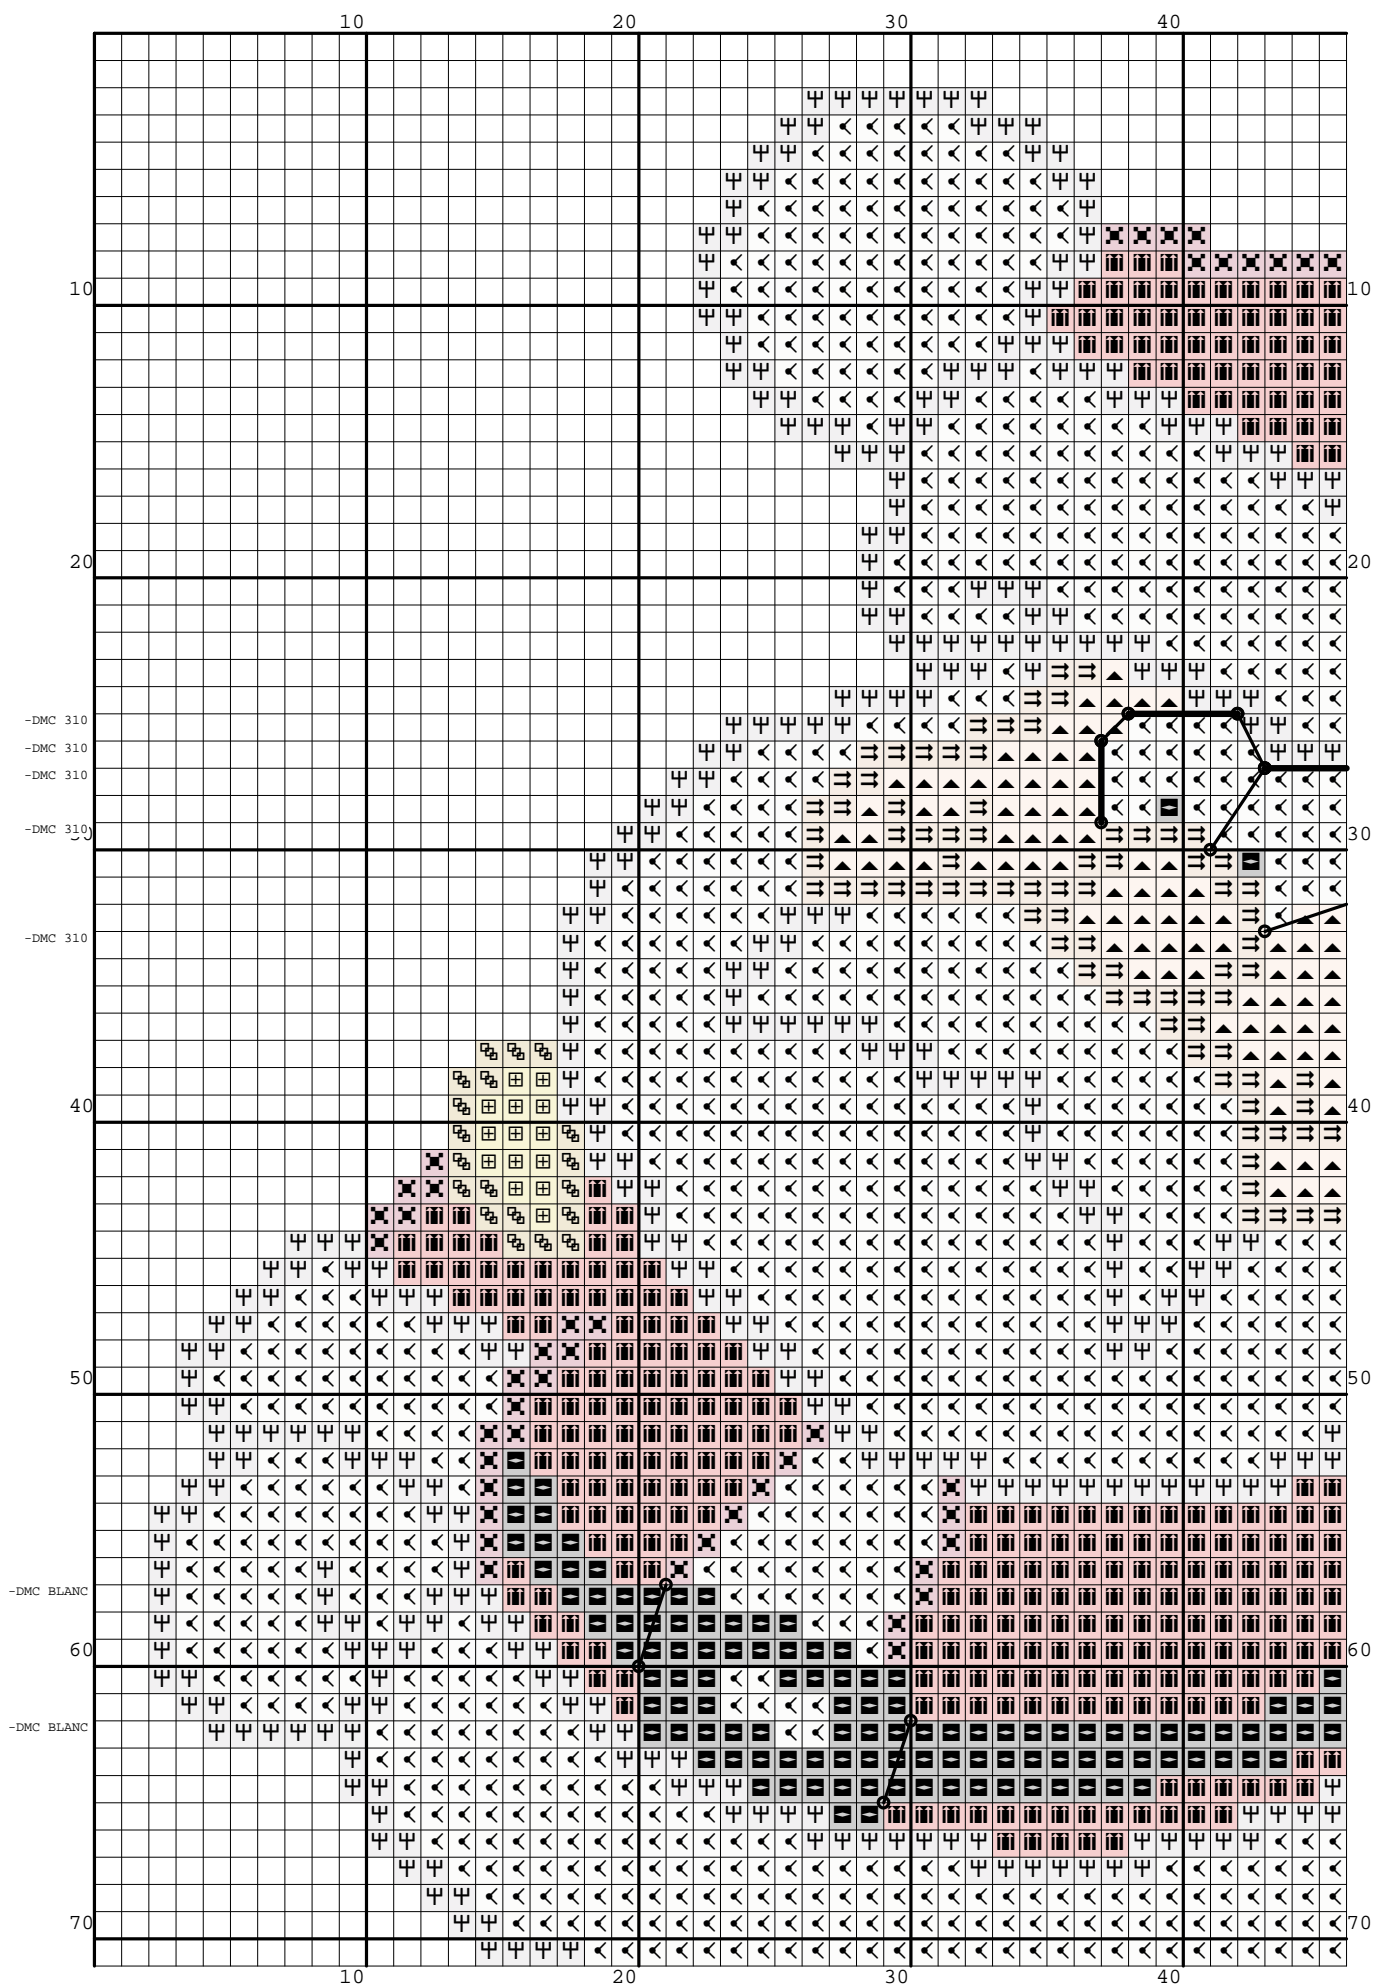

Nazwa: Mikołaj z reniferem
Autor: Nickole214

Rozmiar: 91x91
Kolorów: 12

(PL) Wzór pobrany ze strony: www.wzory-haftu.pl
(EN): Pattern downloaded from: www.cross-stitch-patterns.eu

Symbol	Nr nici	Krzyżyki	Motki 2 nitki	Motki 3 nitki	Motki 6 nitek
	Kanwa	3481	1	2	3
	DMC BLANC	1402	1	1	1
	DMC 225	109	1	1	1
	DMC 310	404	1	1	1
	DMC 414	37	1	1	1
	DMC 420	214	1	1	1
	DMC 608	534	1	1	1
	DMC 676	393	1	1	1
	DMC 727	903	1	1	1
	DMC 762	615	1	1	1
	DMC 951	99	1	1	1
	DMC 3731	90	1	1	1