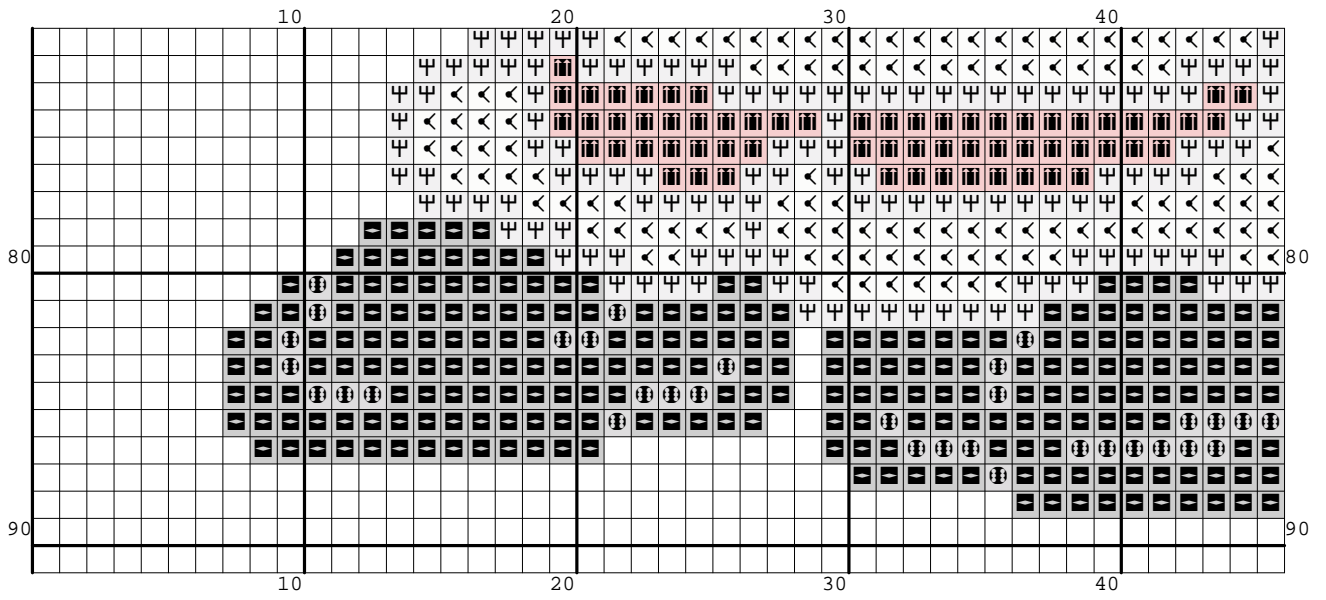

Nazwa: Mikołaj z reniferem
Autor: Nickole214

Rozmiar: 91x91
Kolorów: 12

(PL) Wzór pobrany ze strony: www.wzory-haftu.pl
(EN): Pattern downloaded from: www.cross-stitch-patterns.eu

Symbol	Nr nici	Krzyżyki	Motki 2 nitki	Motki 3 nitki	Motki 6 nitek
	Kanwa	3481	1	2	3
	DMC BLANC	1402	1	1	1
	DMC 225	109	1	1	1
	DMC 310	404	1	1	1
	DMC 414	37	1	1	1
	DMC 420	214	1	1	1
	DMC 608	534	1	1	1
	DMC 676	393	1	1	1
	DMC 727	903	1	1	1
	DMC 762	615	1	1	1
	DMC 951	99	1	1	1
	DMC 3731	90	1	1	1