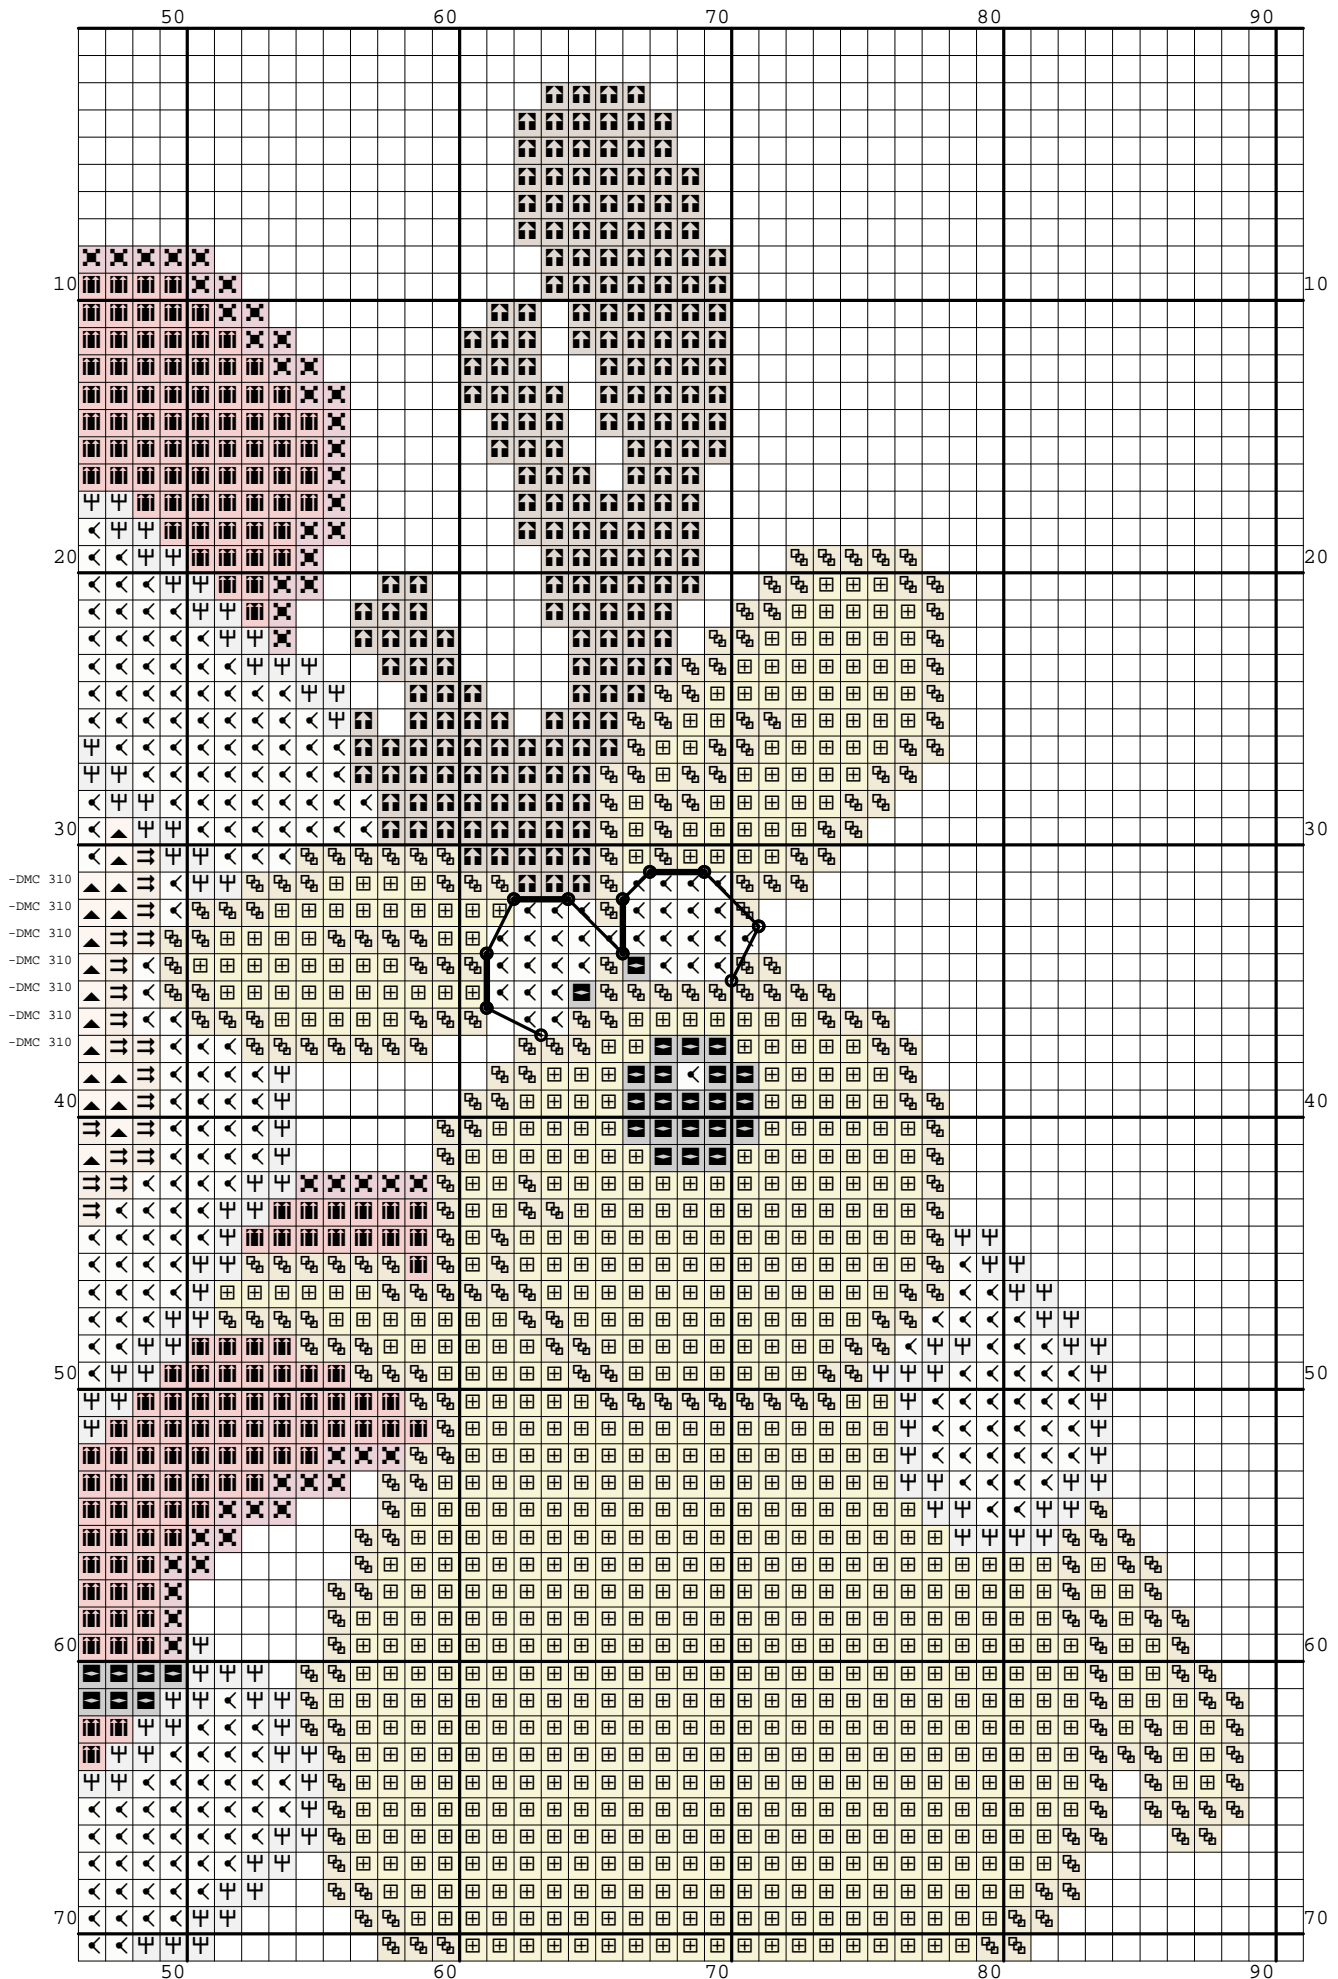

Nazwa: Mikołaj z reniferem
Autor: Nickole214

Rozmiar: 91x91
Kolorów: 12

(PL) Wzór pobrany ze strony: www.wzory-haftu.pl
(EN): Pattern downloaded from: www.cross-stitch-patterns.eu

Symbol	Nr nici	Krzyżyki	Motki 2 nitki	Motki 3 nitki	Motki 6 nitek
	Kanwa	3481	1	2	3
	DMC BLANC	1402	1	1	1
	DMC 225	109	1	1	1
	DMC 310	404	1	1	1
	DMC 414	37	1	1	1
	DMC 420	214	1	1	1
	DMC 608	534	1	1	1
	DMC 676	393	1	1	1
	DMC 727	903	1	1	1
	DMC 762	615	1	1	1
	DMC 951	99	1	1	1
	DMC 3731	90	1	1	1