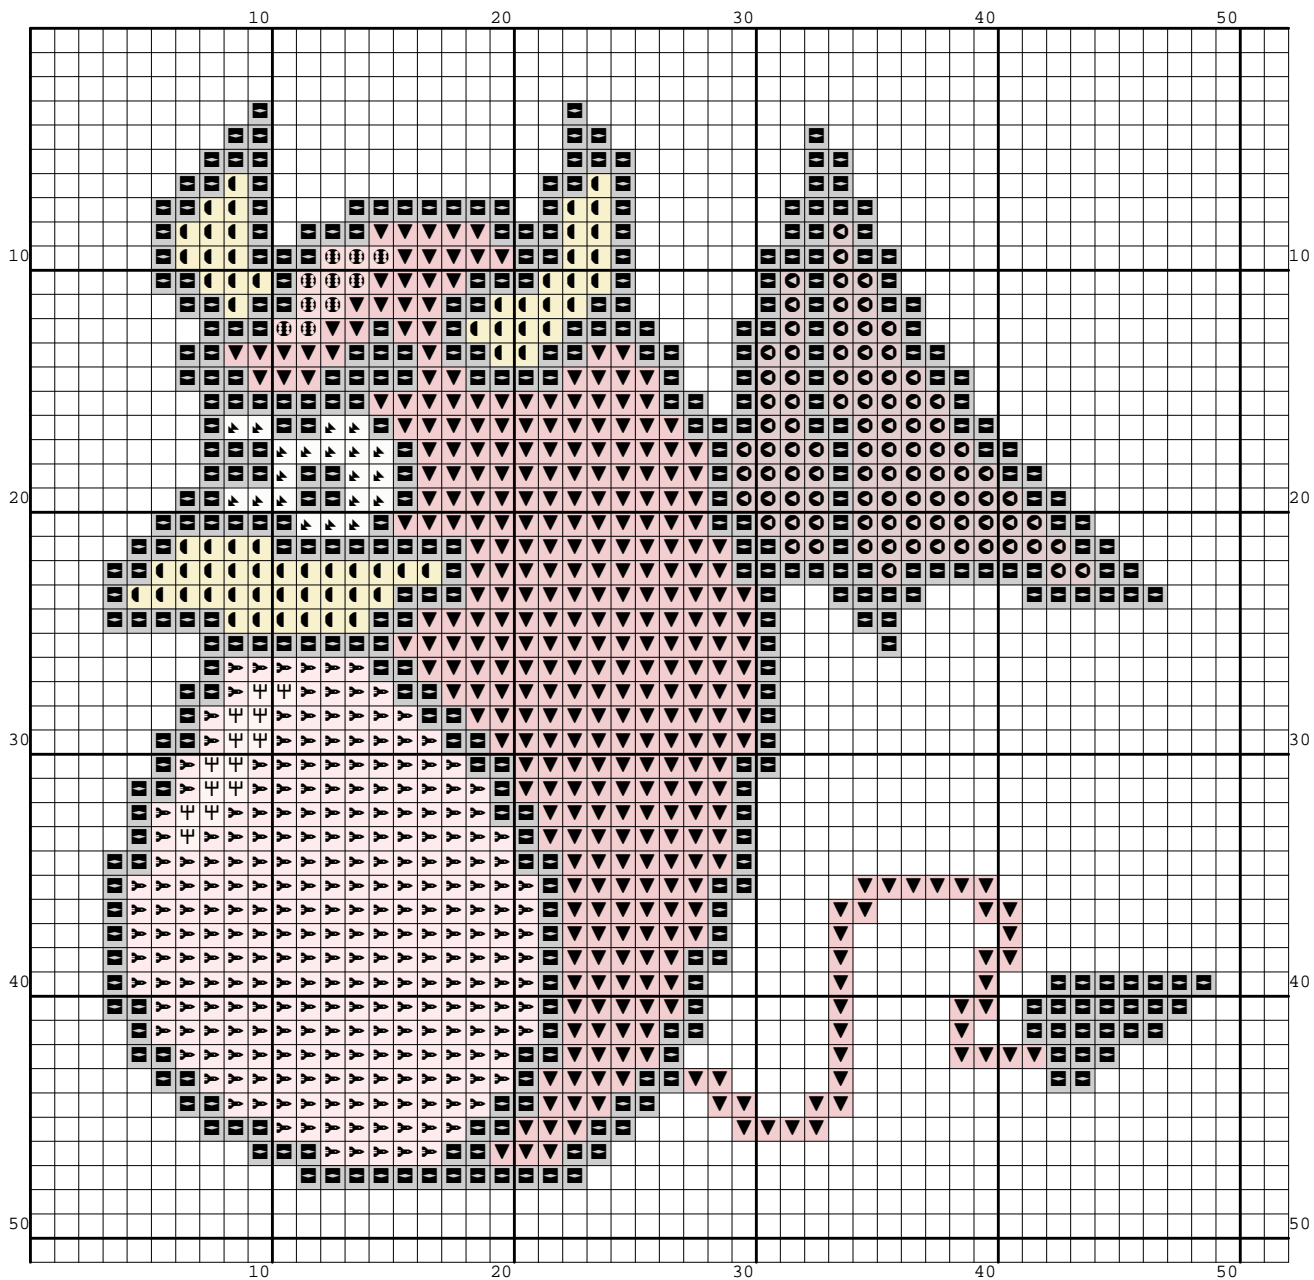

Nazwa: Diabełek  
Autor: Nickole214

Rozmiar: 52x51  
Kolorów: 9

(PL) Wzór pobrany ze strony: [www.wzory-haftu.pl](http://www.wzory-haftu.pl)  
(EN): Pattern downloaded from: [www.cross-stitch-patterns.eu](http://www.cross-stitch-patterns.eu)

Symbol	Nr nici	Krzyżyki	Motki 2 nitki	Motki 3 nitki	Motki 6 nitek
	Kanwa	1449	1	1	1
	DMC BLANC	20	1	1	1
	DMC 151	256	1	1	1
	DMC 310	389	1	1	1
	DMC 606	358	1	1	1
	DMC 726	66	1	1	1
	DMC 760	10	1	1	1
	DMC 818	13	1	1	1
	DMC 919	91	1	1	1