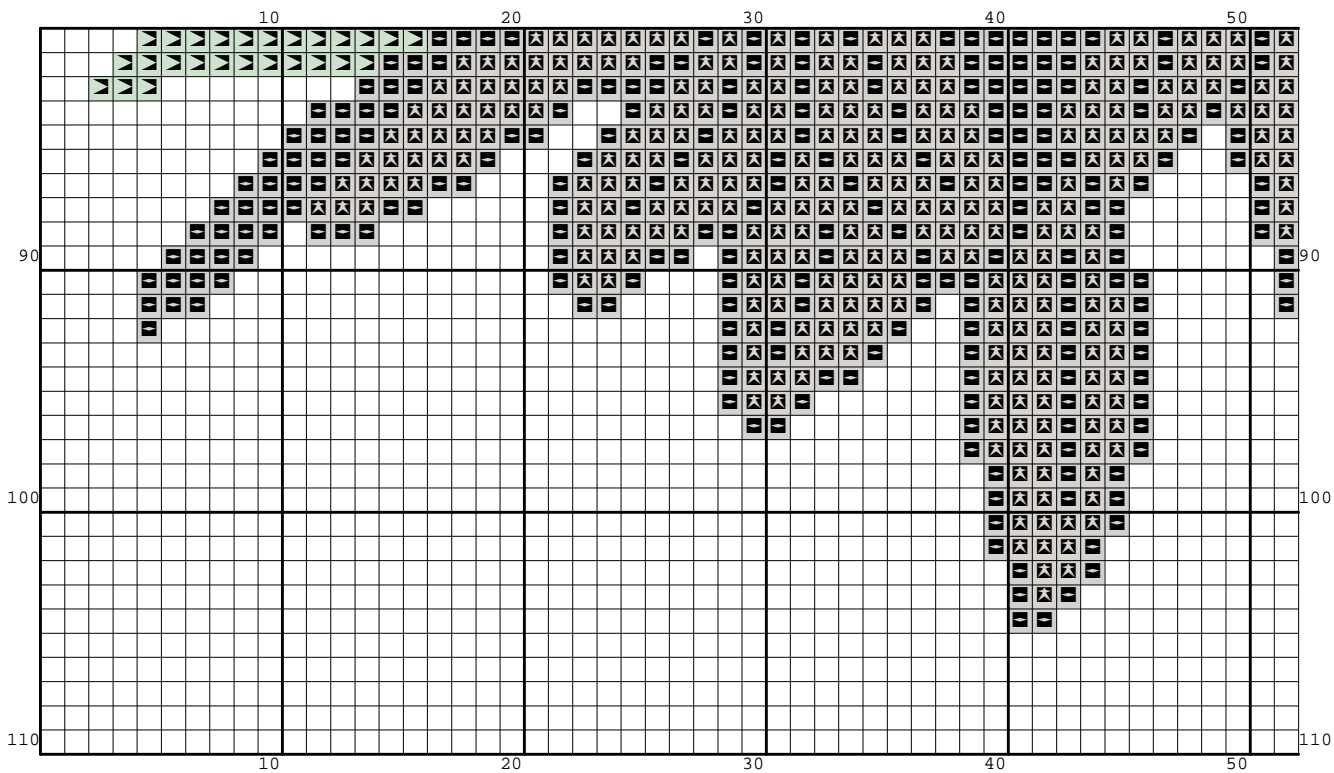

Nazwa: Orzeł w lesie
Autor: Nickole214

Rozmiar: 103x110
Kolorów: 10

(PL) Wzór pobrany ze strony: www.wzory-haftu.pl
(EN): Pattern downloaded from: www.cross-stitch-patterns.eu

Symbol	Nr nici	Krzyżyki	Motki 2 nitki	Motki 3 nitki	Motki 6 nitek
	Kanwa	6961	2	3	5
	DMC 165	96	1	1	1
	DMC 610	829	1	1	1
	DMC 646	73	1	1	1
	DMC 648	243	1	1	1
	DMC 727	162	1	1	1
	DMC 905	169	1	1	1
	DMC 906	1276	1	1	1
	DMC 928	624	1	1	1
	DMC 934	897	1	1	1