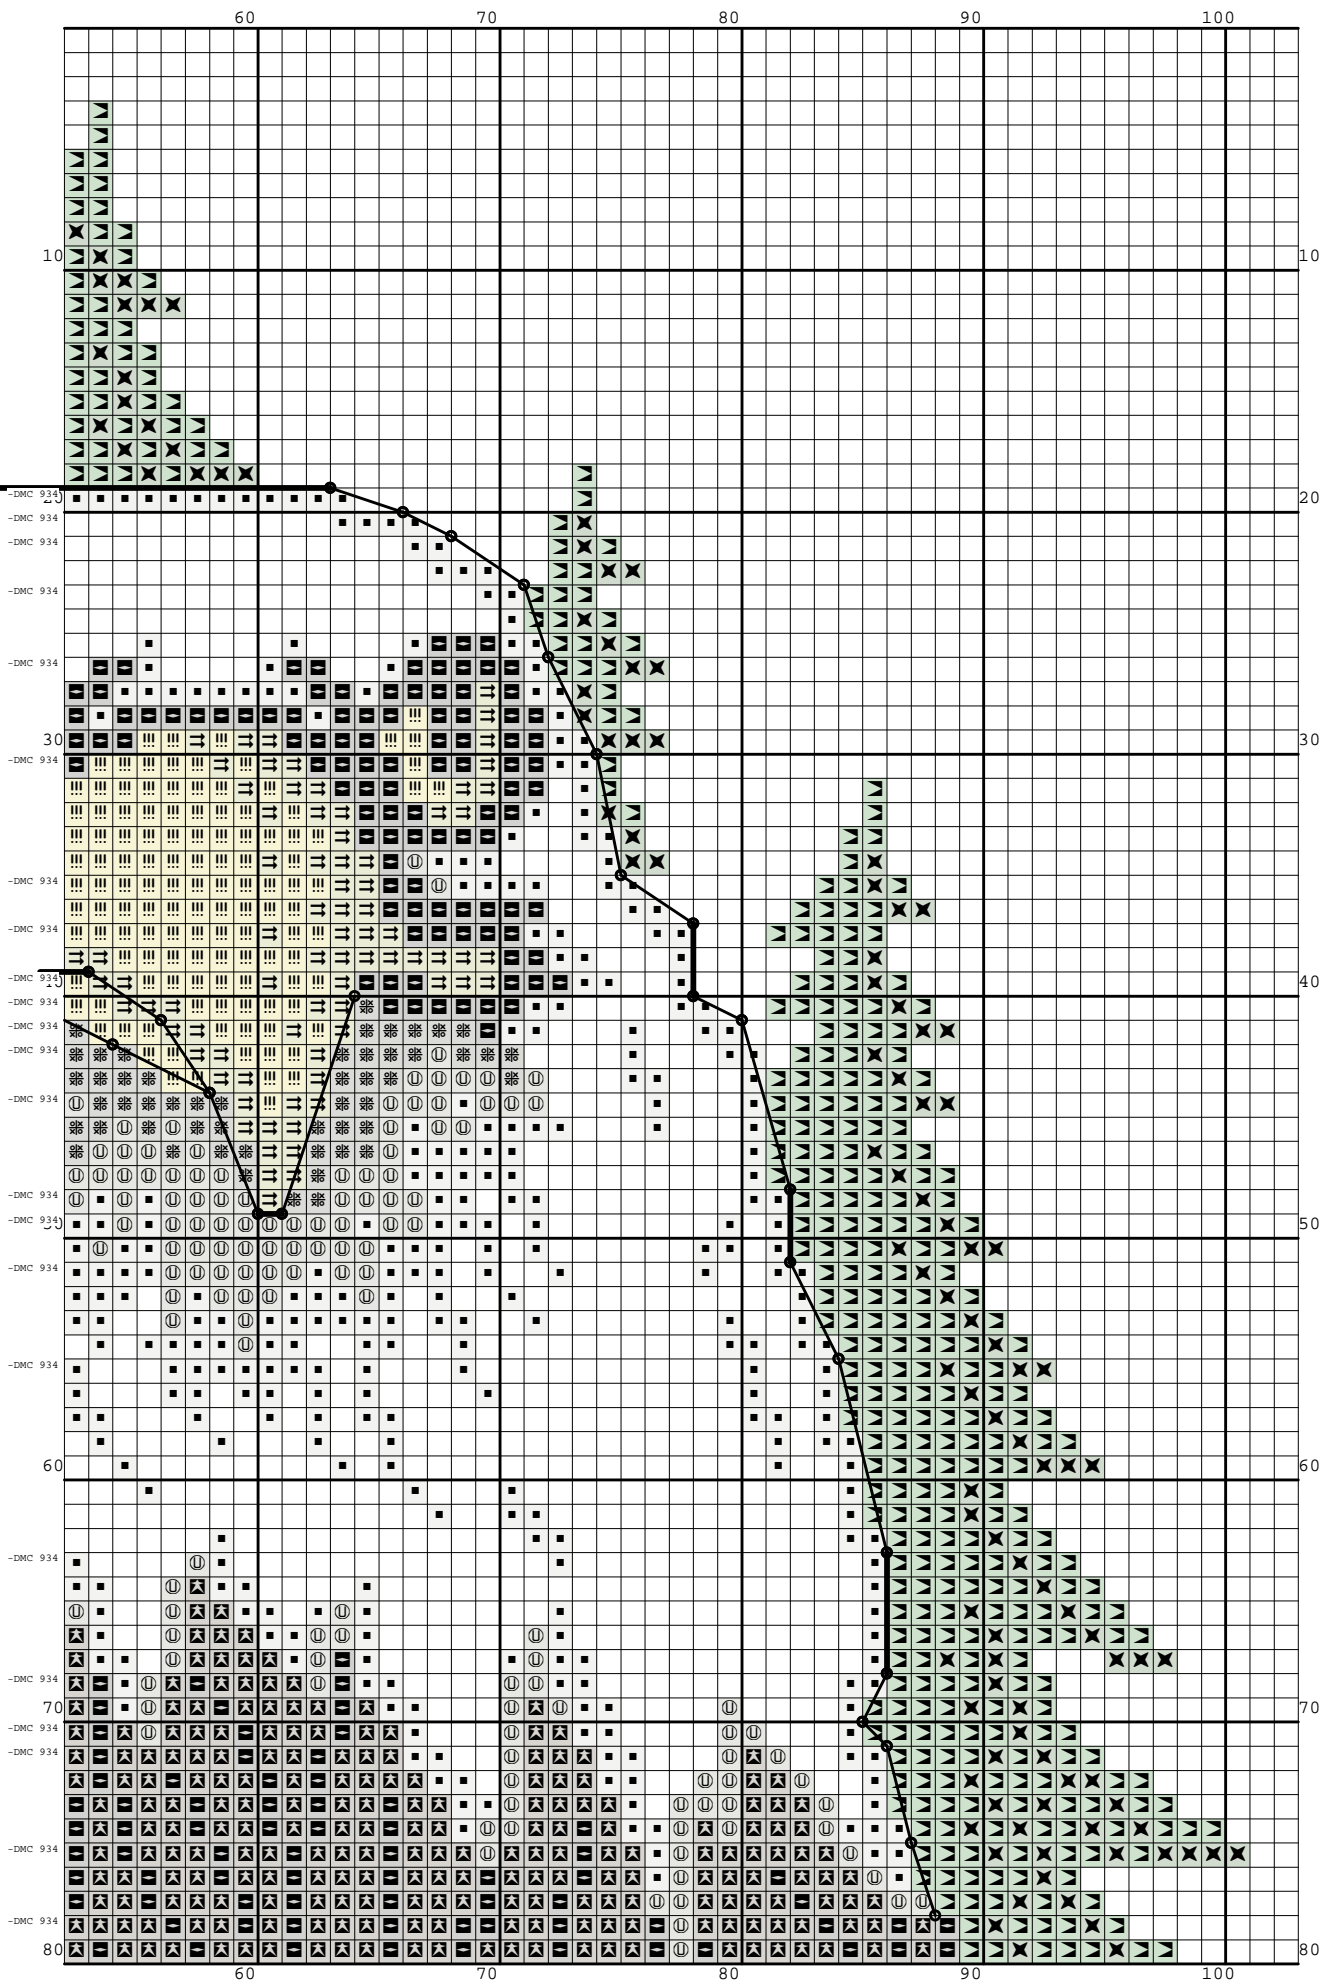

Nazwa: Orzeł w lesie
Autor: Nickole214

Rozmiar: 103x110
Kolorów: 10

(PL) Wzór pobrany ze strony: www.wzory-haftu.pl
(EN): Pattern downloaded from: www.cross-stitch-patterns.eu

Symbol	Nr nici	Krzyżyki	Motki 2 nitki	Motki 3 nitki	Motki 6 nitek
	Kanwa	6961	2	3	5
	DMC 165	96	1	1	1
	DMC 610	829	1	1	1
	DMC 646	73	1	1	1
	DMC 648	243	1	1	1
	DMC 727	162	1	1	1
	DMC 905	169	1	1	1
	DMC 906	1276	1	1	1
	DMC 928	624	1	1	1
	DMC 934	897	1	1	1