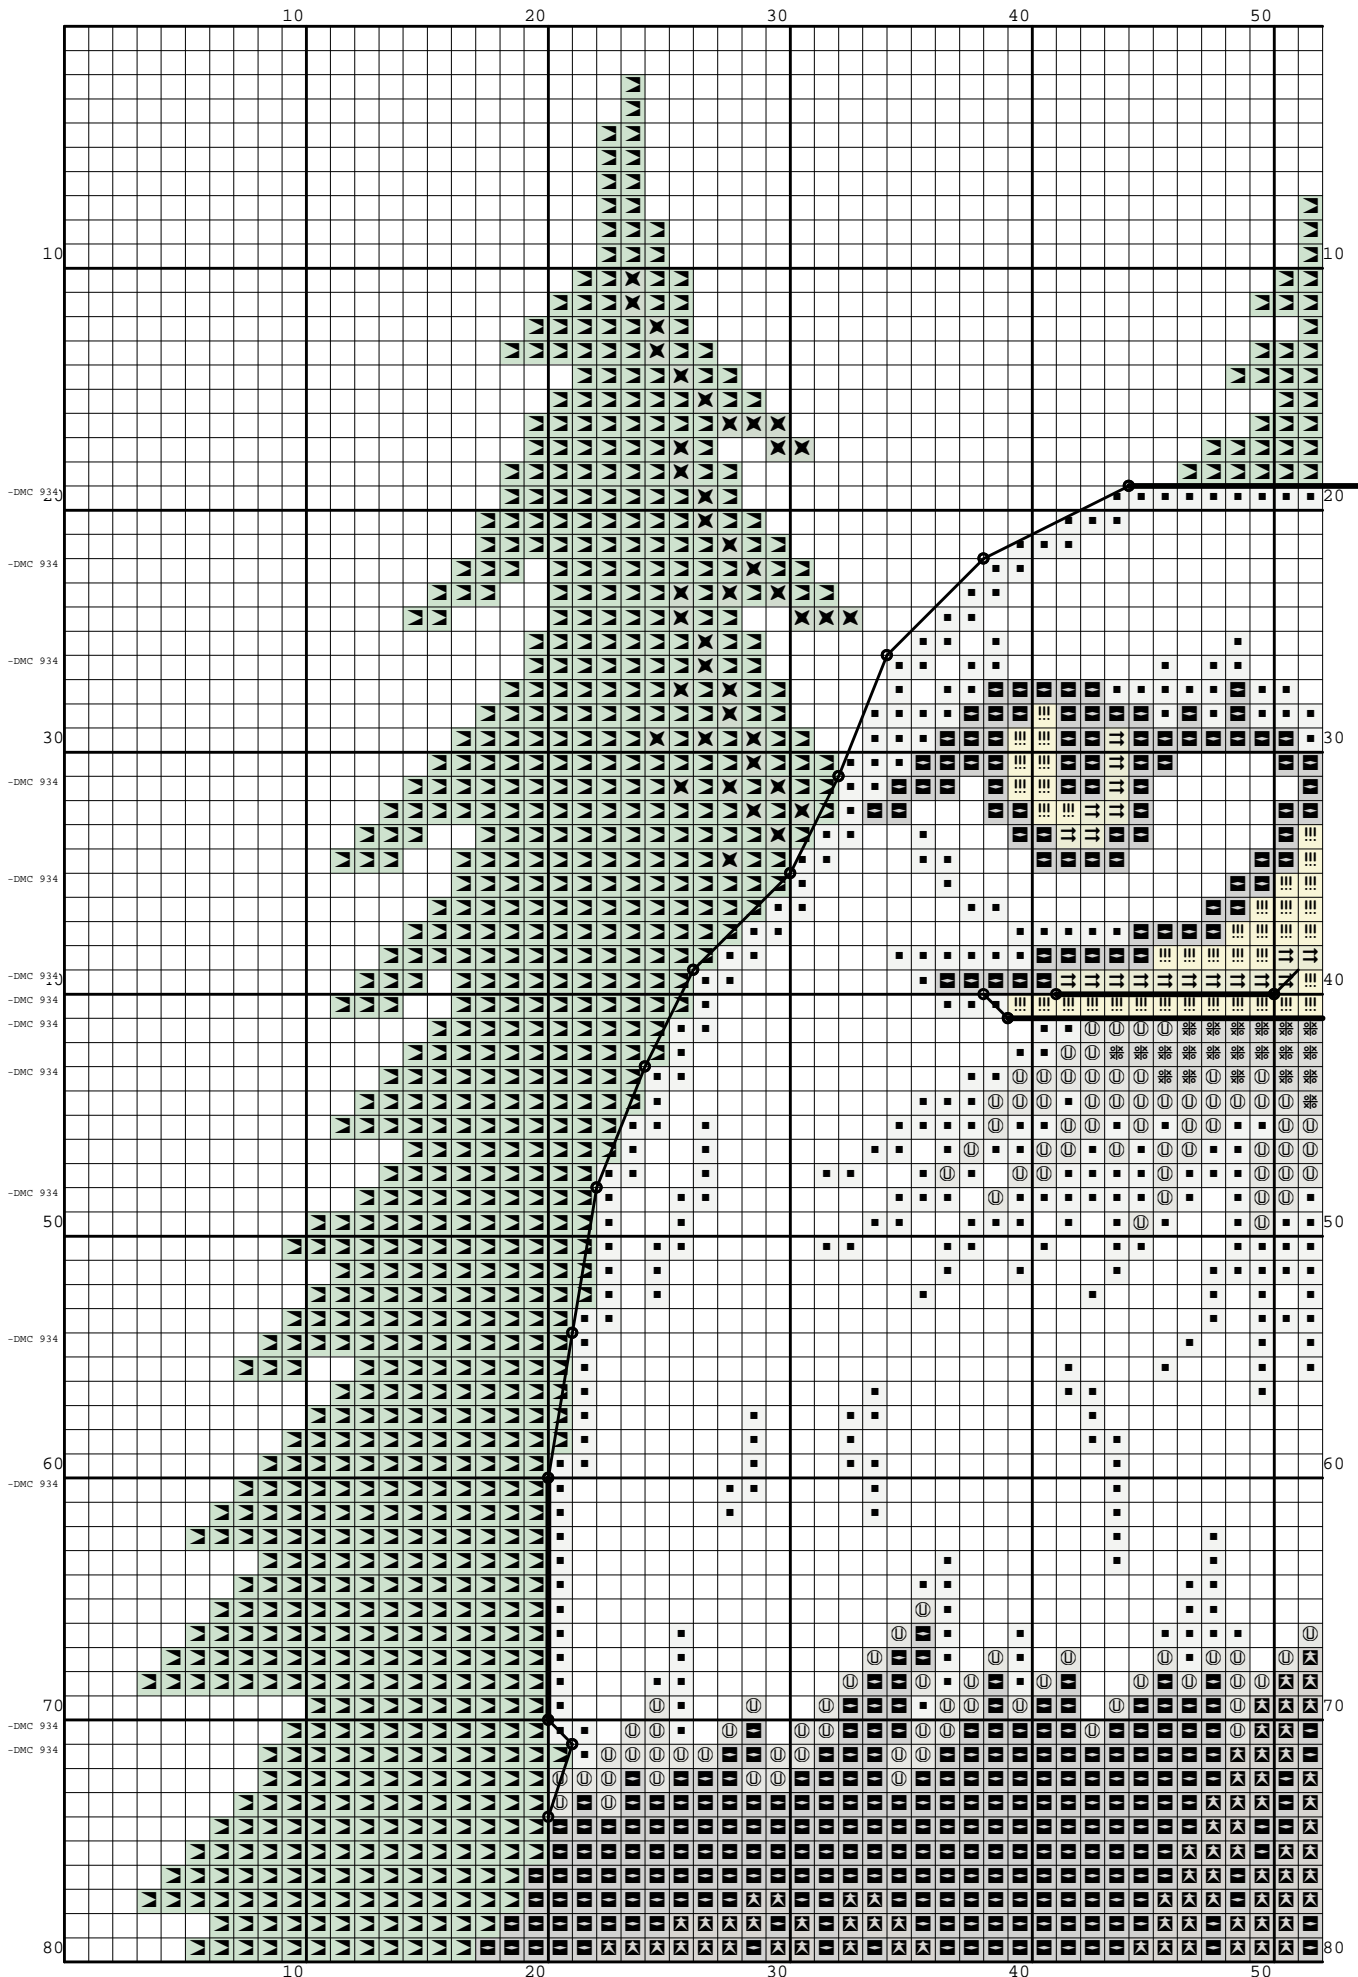

Nazwa: Orzeł w lesie
Autor: Nickole214

Rozmiar: 103x110
Kolorów: 10

(PL) Wzór pobrany ze strony: www.wzory-haftu.pl
(EN): Pattern downloaded from: www.cross-stitch-patterns.eu

Symbol	Nr nici	Krzyżyki	Motki 2 nitki	Motki 3 nitki	Motki 6 nitek
	Kanwa	6961	2	3	5
	DMC 165	96	1	1	1
	DMC 610	829	1	1	1
	DMC 646	73	1	1	1
	DMC 648	243	1	1	1
	DMC 727	162	1	1	1
	DMC 905	169	1	1	1
	DMC 906	1276	1	1	1
	DMC 928	624	1	1	1
	DMC 934	897	1	1	1