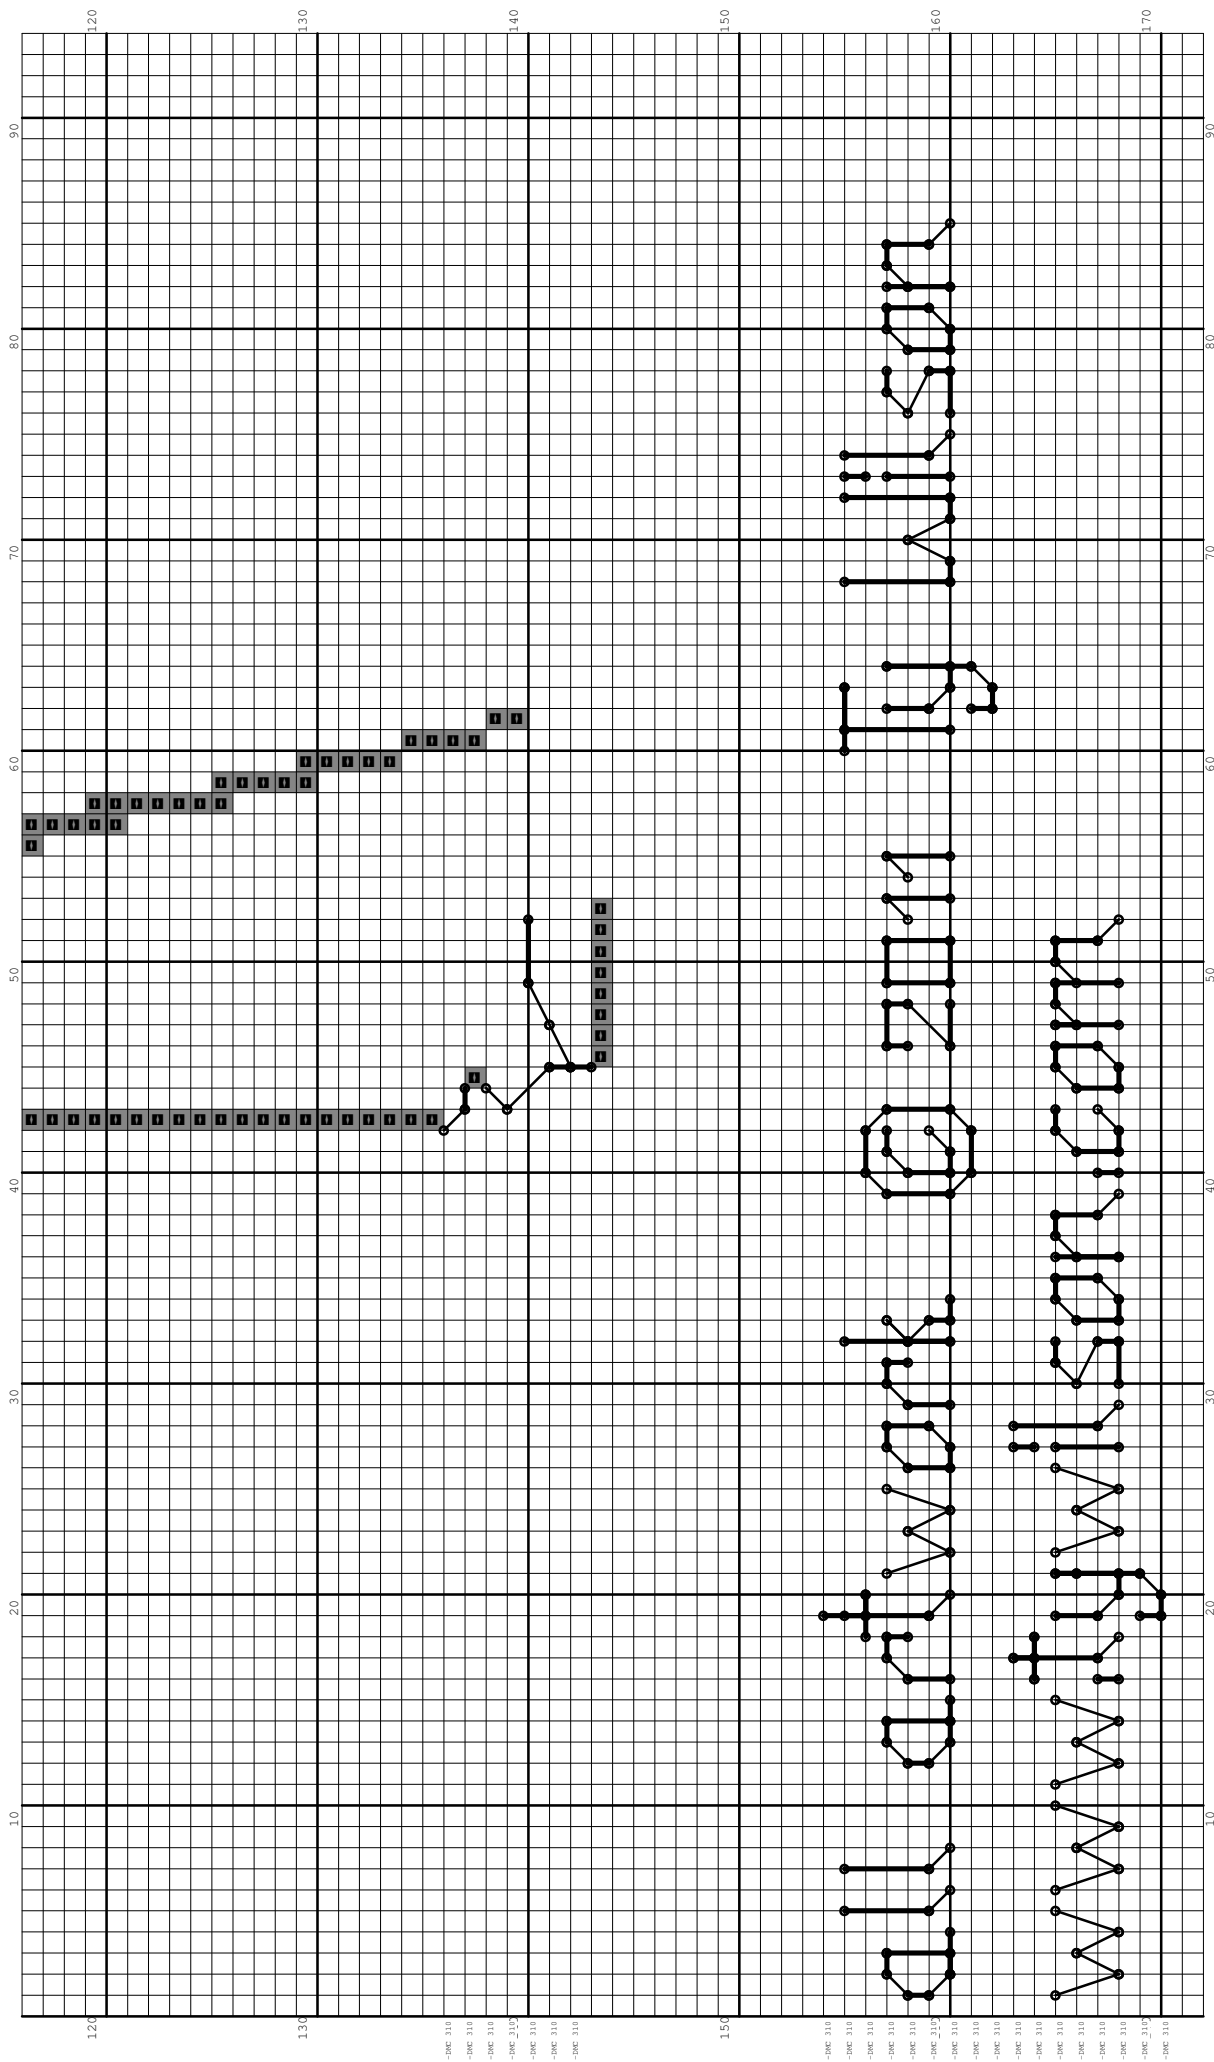

**Nazwa:** Ty Wilson "The Date"  
**Autor:** look4me

**Rozmiar:** 94x172  
**Kolorów:** 3

(PL) Wzór pobrany ze strony: [www.wzory-haftu.pl](http://www.wzory-haftu.pl)  
(EN) Pattern downloaded from: [www.cross-stitch-patterns.eu](http://www.cross-stitch-patterns.eu)

(PL) Na podstawie grafiki Ty Wilsona [www.tywilson.com/tywilson/Art/Art.html](http://www.tywilson.com/tywilson/Art/Art.html)  
(EN) Based on the graphic Ty Wilson

Symbol	Nr nici	Krzyżki	Motki 2 nitki	Motki 3 nitki	Motki 6 nitki
<input type="checkbox"/>	Kanwa	15757	6	8	16
<input checked="" type="checkbox"/>	DMC 310	411	1	1	2
<input checked="" type="checkbox"/>	DMC 666	0	1	1	1