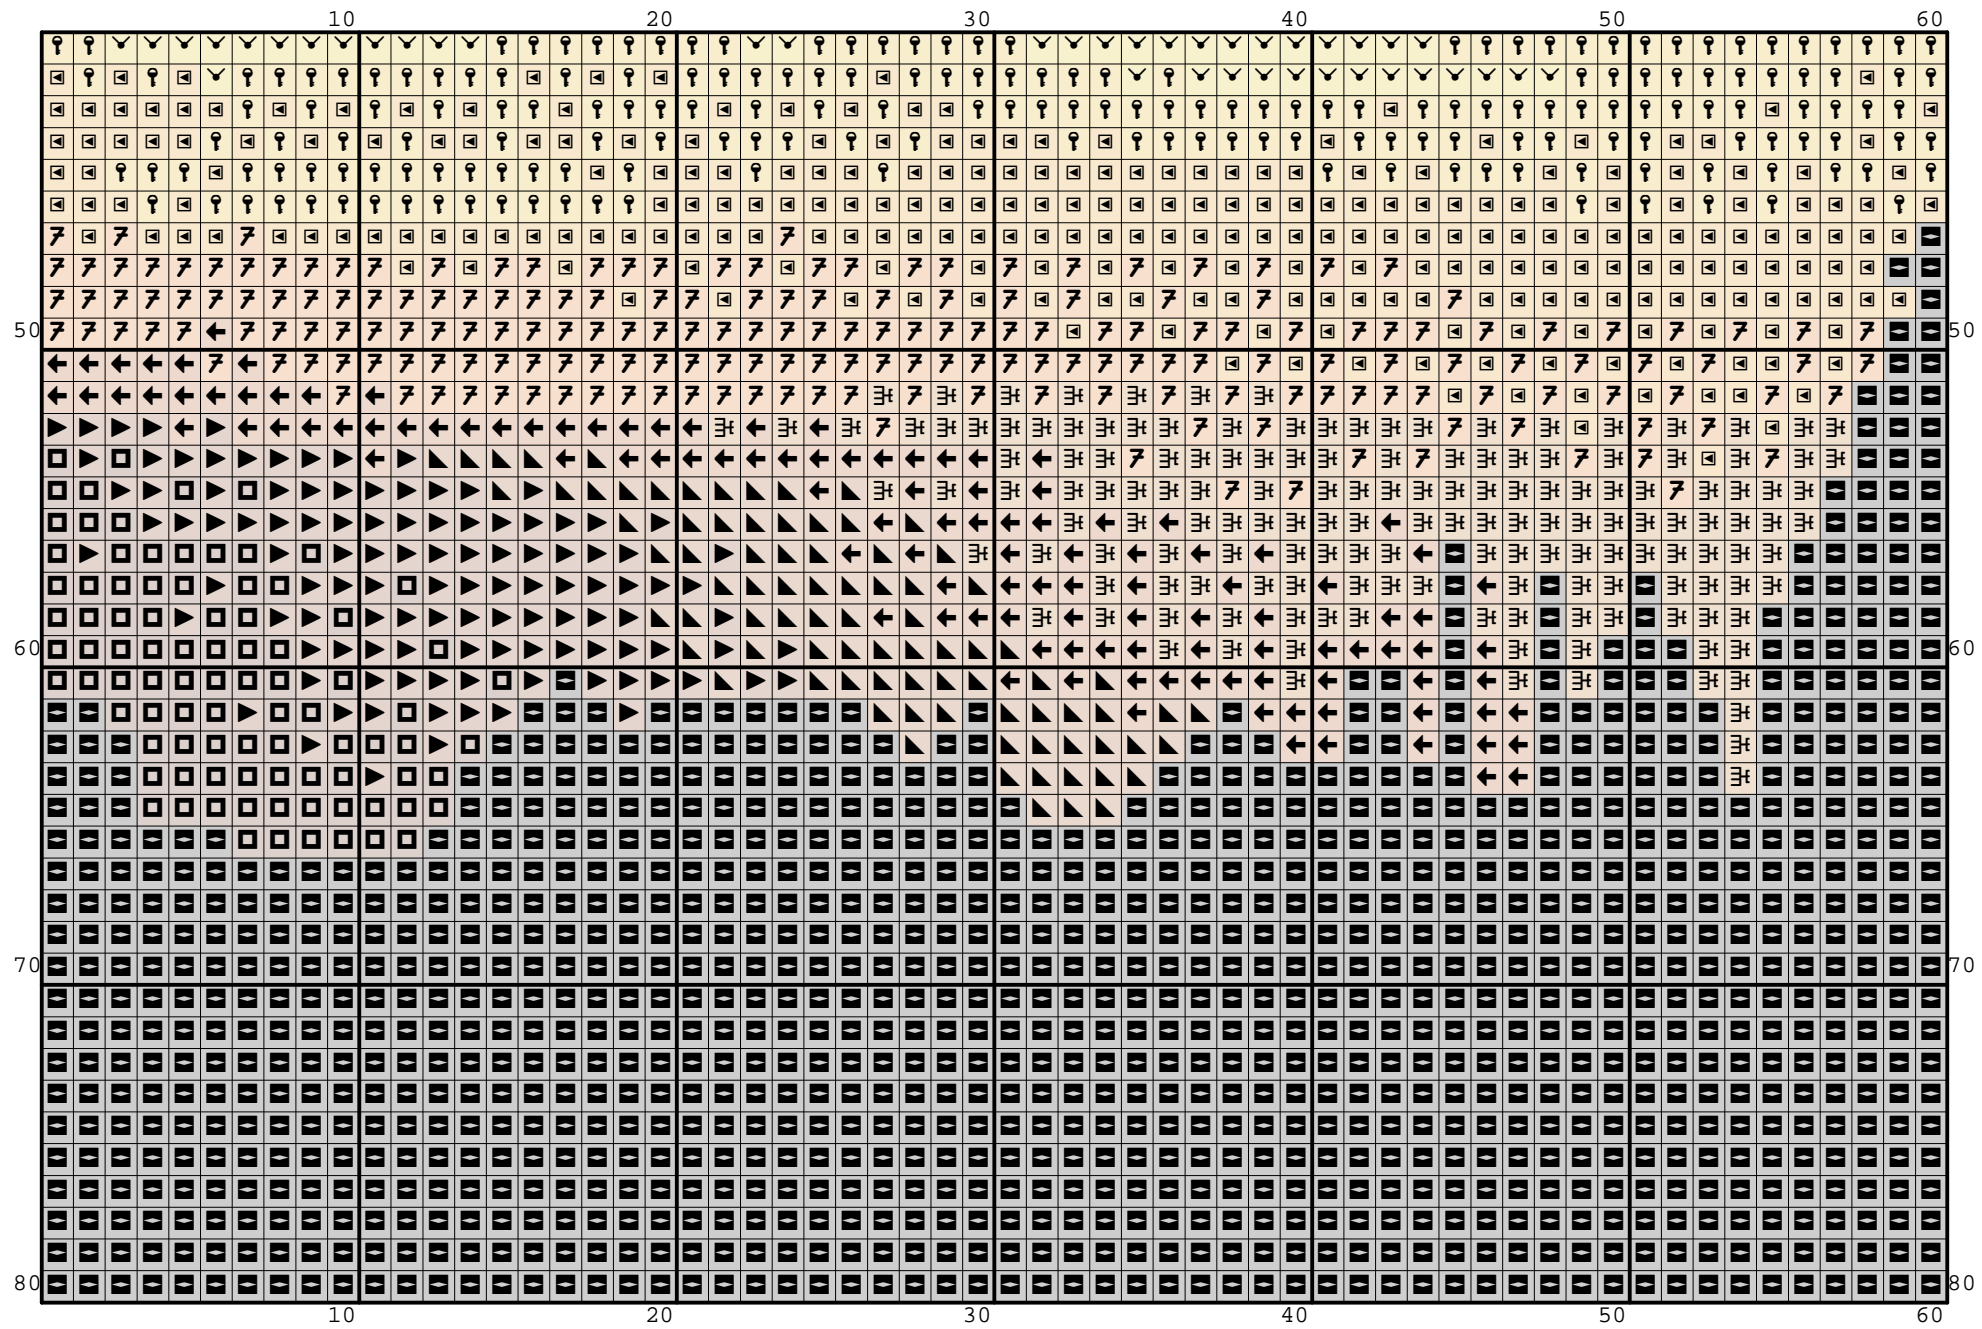

Nazwa: Kościoły o zachodzie słońca  
Autor: Nickole214

Rozmiar: 120x80  
Kolorów: 13

(PL) Wzór pobrany ze strony: [www.wzory-haftu.pl](http://www.wzory-haftu.pl)  
(EN) Pattern downloaded from: [www.cross-stitch-patterns.eu](http://www.cross-stitch-patterns.eu)

Symbol	Nr nici	Krzyżyki	Motki 2 nitki	Motki 3 nitki	Motki 6 nitek
	DMC 310	3432	1	2	3
	DMC 445	227	1	1	1
	DMC 726	765	1	1	1
	DMC 741	536	1	1	1
	DMC 742	1177	1	1	1
	DMC 743	1037	1	1	1
	DMC 780	28	1	1	1
	DMC 975	195	1	1	1
	DMC 976	320	1	1	1
	DMC 977	610	1	1	1
	DMC 3826	412	1	1	1
	DMC 3853	507	1	1	1
	DMC 3854	354	1	1	1