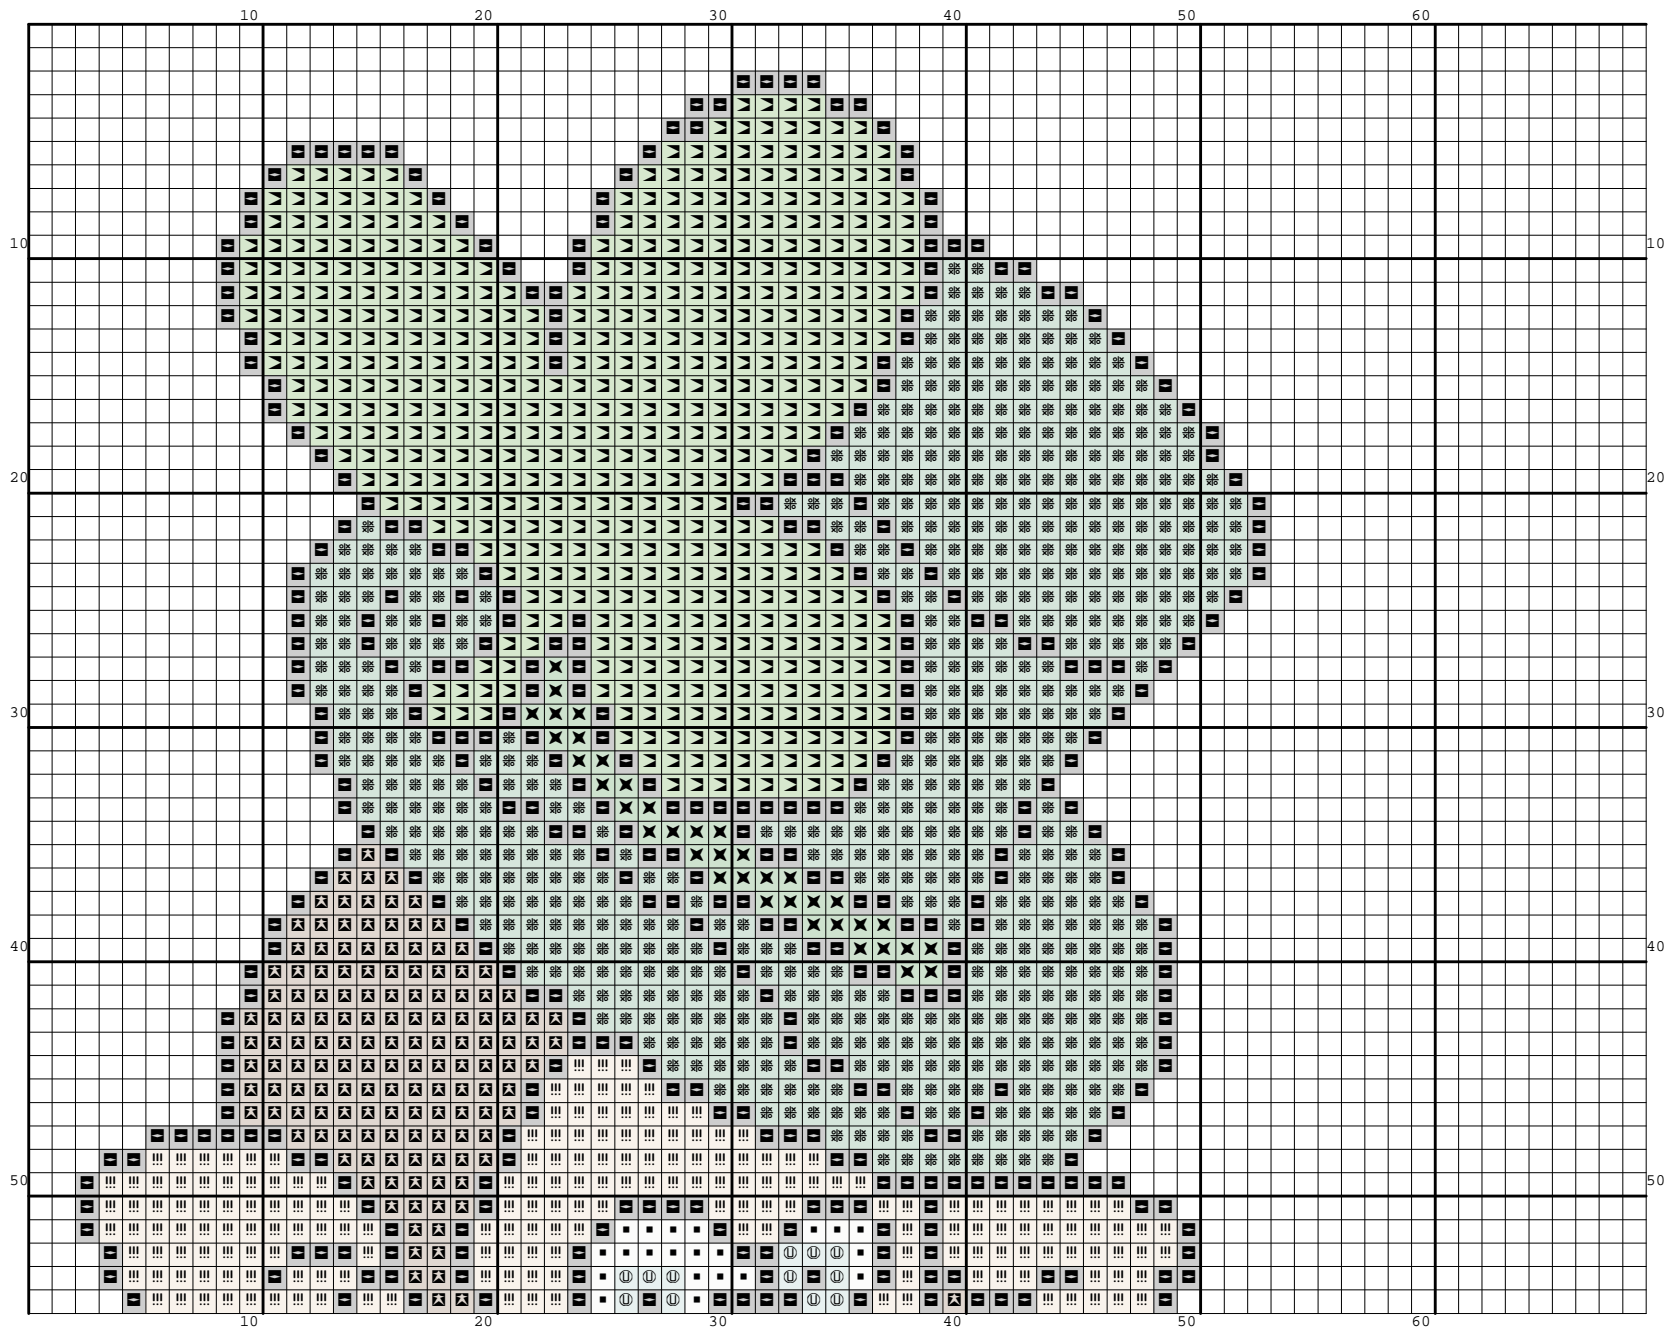

Nazwa: Elf
Autor: Nickole214

Rozmiar: 69x109
Kolorów: 10

(PL) Wzór pobrany ze strony: www.wzory-haftu.pl
(EN): Pattern downloaded from: www.cross-stitch-patterns.eu

Symbol	Nr nici	Krzyżyki	Motki 2 nitki	Motki 3 nitki	Motki 6 nitek
	Kanwa	3712	2	2	4
	DMC BLANC	22	1	1	1
	DMC 310	922	1	1	1
	DMC 420	172	1	1	1
	DMC 598	15	1	1	1
	DMC 727	30	1	1	1
	DMC 906	38	1	1	1
	DMC 907	678	1	1	1
	DMC 913	1308	1	1	2
	DMC 3770	624	1	1	1