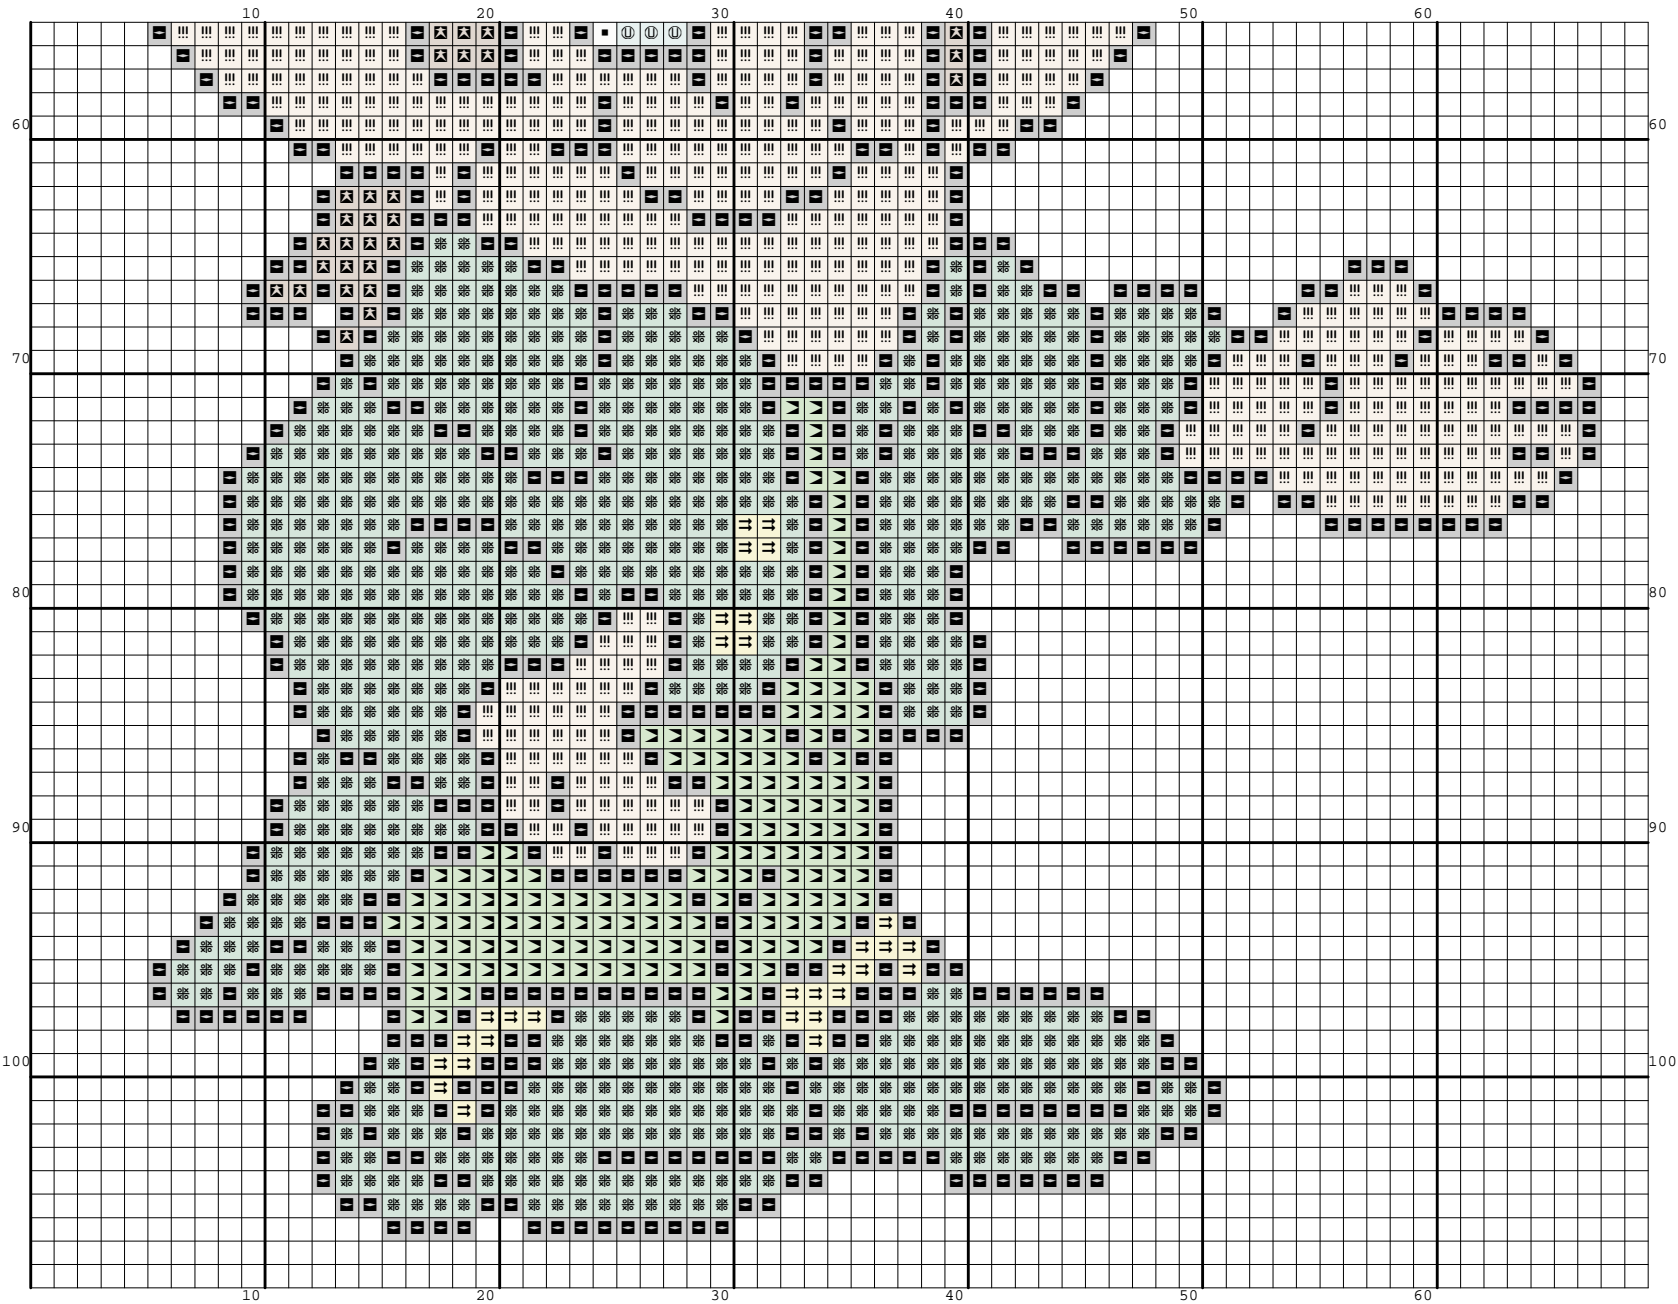

Nazwa: Elf
Autor: Nickole214

Rozmiar: 69x109
Kolorów: 10

(PL) Wzór pobrany ze strony: www.wzory-haftu.pl
(EN): Pattern downloaded from: www.cross-stitch-patterns.eu

Symbol	Nr nici	Krzyżyki	Motki 2 nitki	Motki 3 nitki	Motki 6 nitek
	Kanwa	3712	2	2	4
	DMC BLANC	22	1	1	1
	DMC 310	922	1	1	1
	DMC 420	172	1	1	1
	DMC 598	15	1	1	1
	DMC 727	30	1	1	1
	DMC 906	38	1	1	1
	DMC 907	678	1	1	1
	DMC 913	1308	1	1	2
	DMC 3770	624	1	1	1