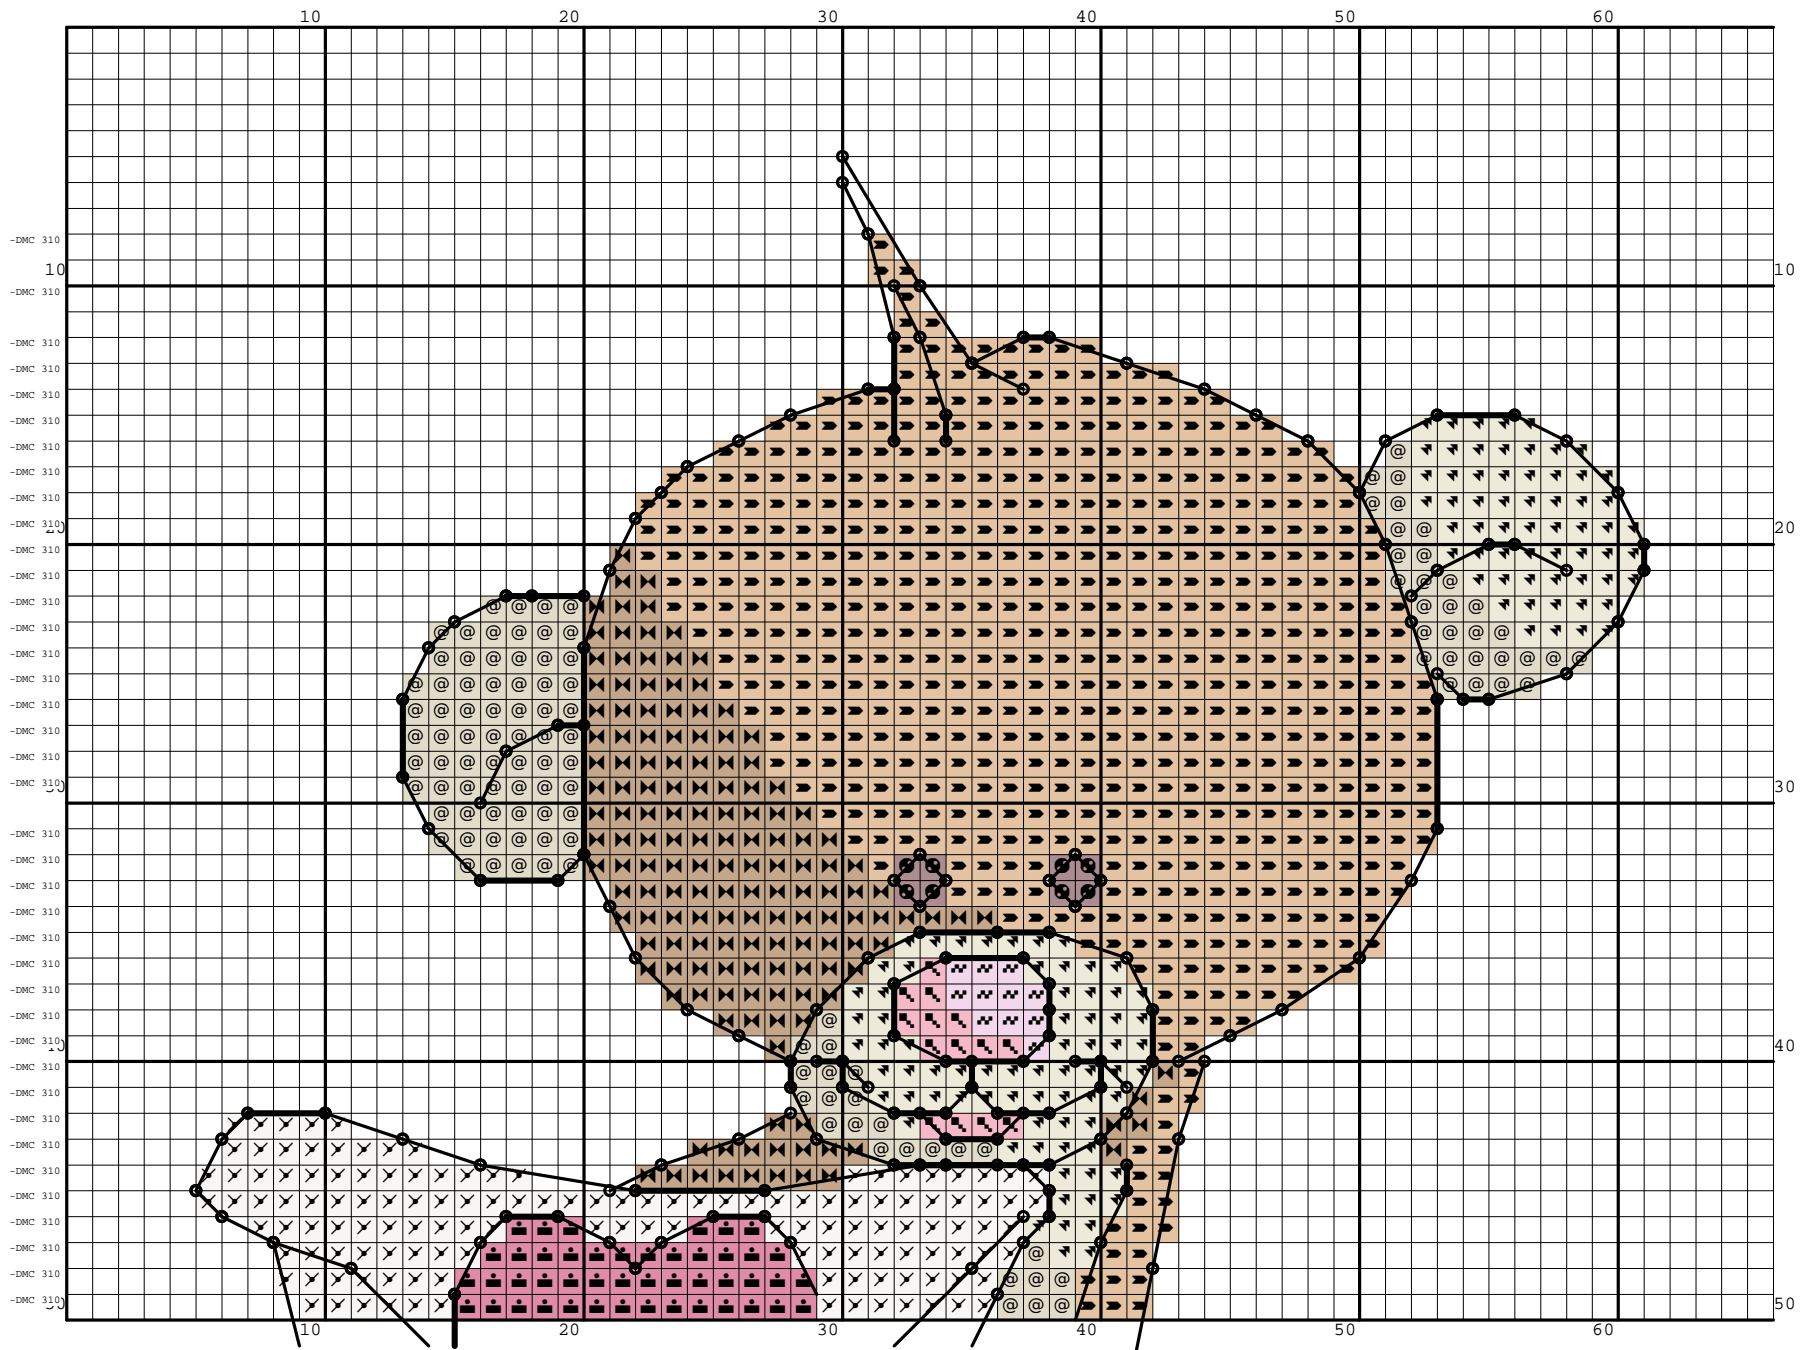

Nazwa: List
Autor: Sonea

Rozmiar: 66x84
Kolorów: 11

[PL] Wzór pobrany ze strony: www.wzory-haftu.pl
[EN] Pattern downloaded from: www.cross-stitch-patterns.eu

Symbol	Nr nici	Krzyżyki	Motki 2 nitki	Motki 3 nitki	Motki 6 nitek
	Kanwa	3486	2	2	4
	DMC ECRU	156	1	1	1
	DMC BLANC	395	1	1	1
	DMC 211	11	1	1	1
	DMC 310	0	1	1	1
	DMC 435	304	1	1	1
	DMC 602	100	1	1	1
	DMC 604	14	1	1	1
	DMC 3033	140	1	1	1
	DMC 3856	930	1	1	2
	DMC 3858	8	1	1	1