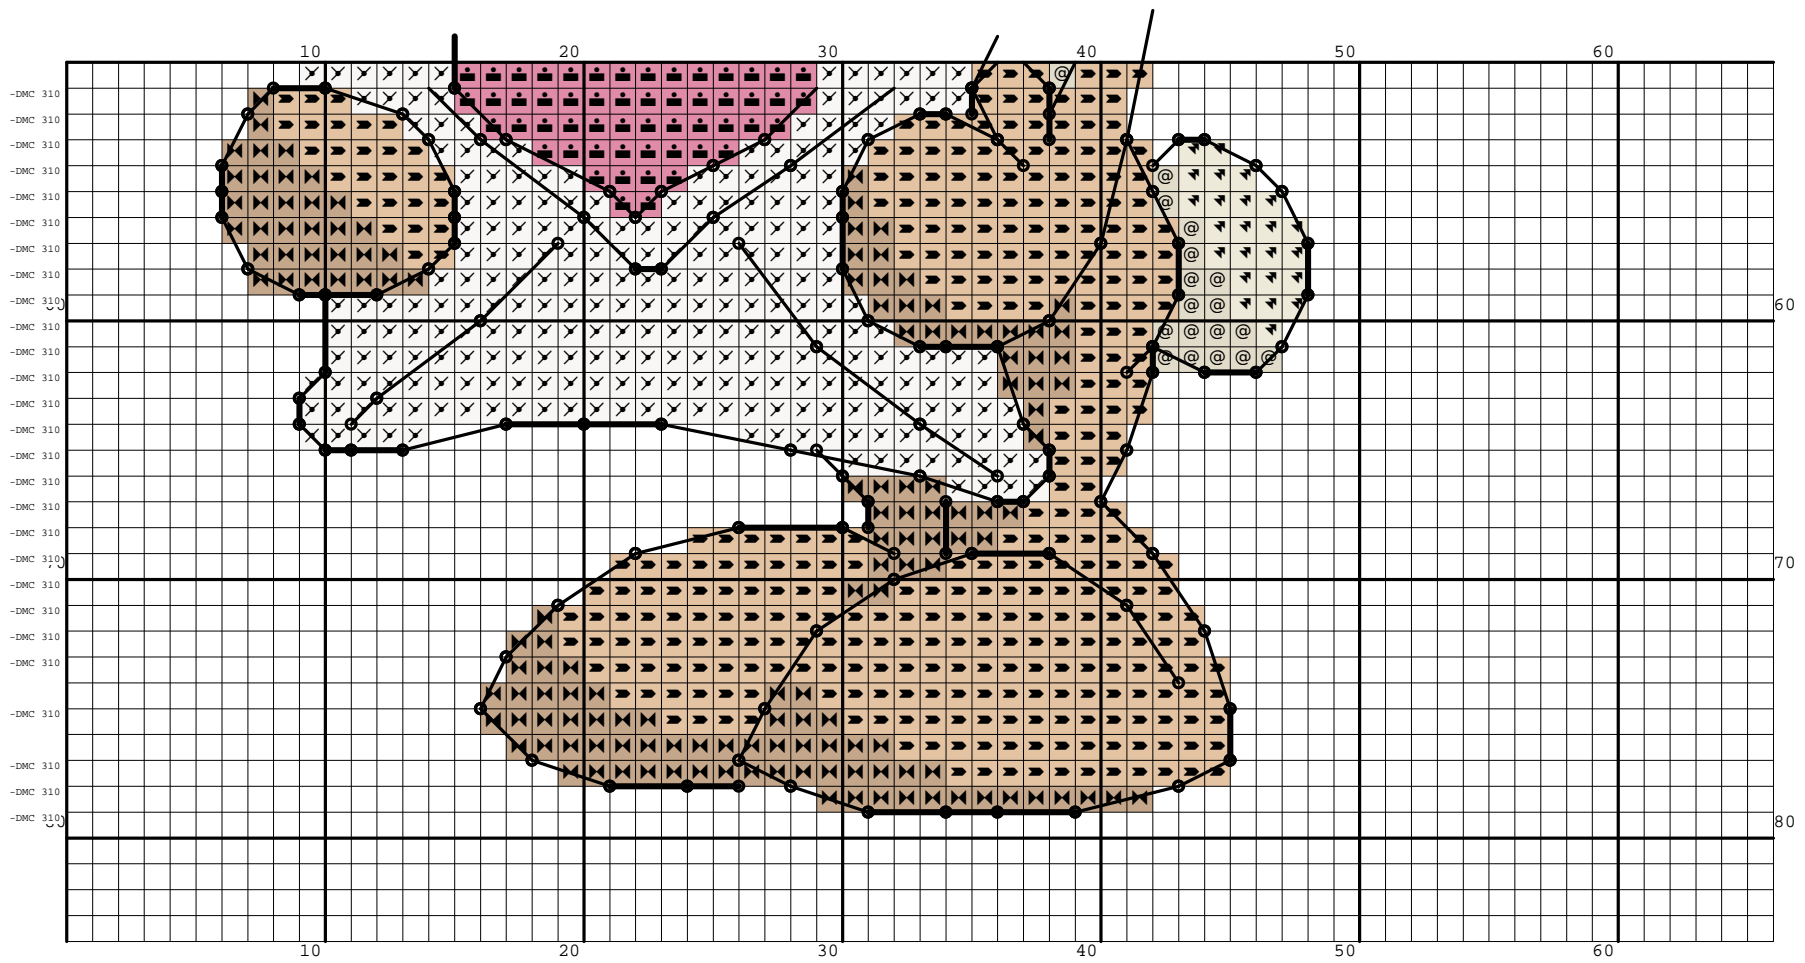

Nazwa: List
Autor: Sonea

Rozmiar: 66x84
Kolorów: 11

[PL] Wzór pobrany ze strony: www.wzory-haftu.pl
[EN] Pattern downloaded from: www.cross-stitch-patterns.eu

Symbol	Nr nici	Krzyżyki	Motki 2 nitki	Motki 3 nitki	Motki 6 nitek
	Kanwa	3486	2	2	4
	DMC ECRU	156	1	1	1
	DMC BLANC	395	1	1	1
	DMC 211	11	1	1	1
	DMC 310	0	1	1	1
	DMC 435	304	1	1	1
	DMC 602	100	1	1	1
	DMC 604	14	1	1	1
	DMC 3033	140	1	1	1
	DMC 3856	930	1	1	2
	DMC 3858	8	1	1	1