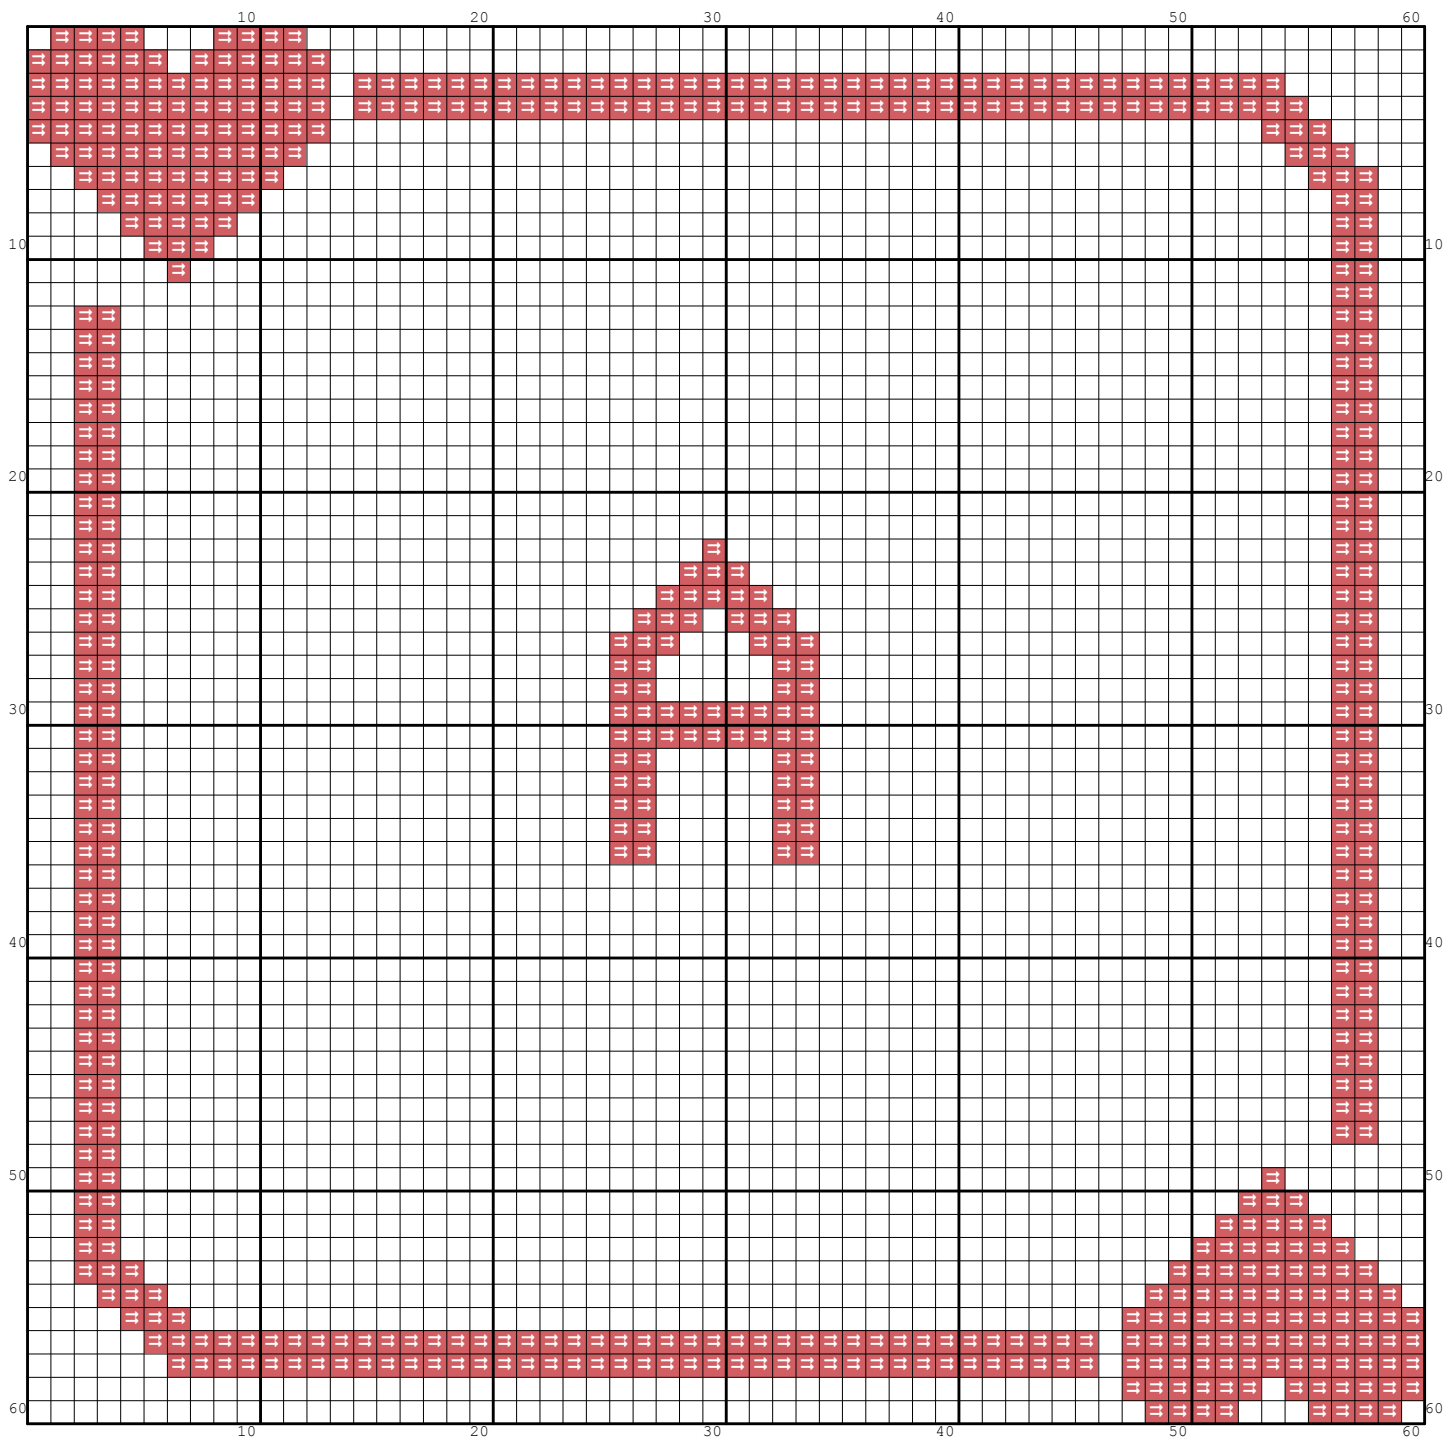

Nazwa: Biscornu - as kier
Autor: stiki88

Rozmiar: 60x60
Kolorów: 2

(PL): Wzór pobrany ze strony: www.wzory-haftu.pl
(EN): Pattern downloaded from: www.cross-stitch-patterns.eu

Symbol	Nr nici	Krzyżyki	Motki 2 nitki	Motki 3 nitki	Motki 6 nitek
	Kanwa	2999	2	2	4
	DMC 666	601	1	1	1