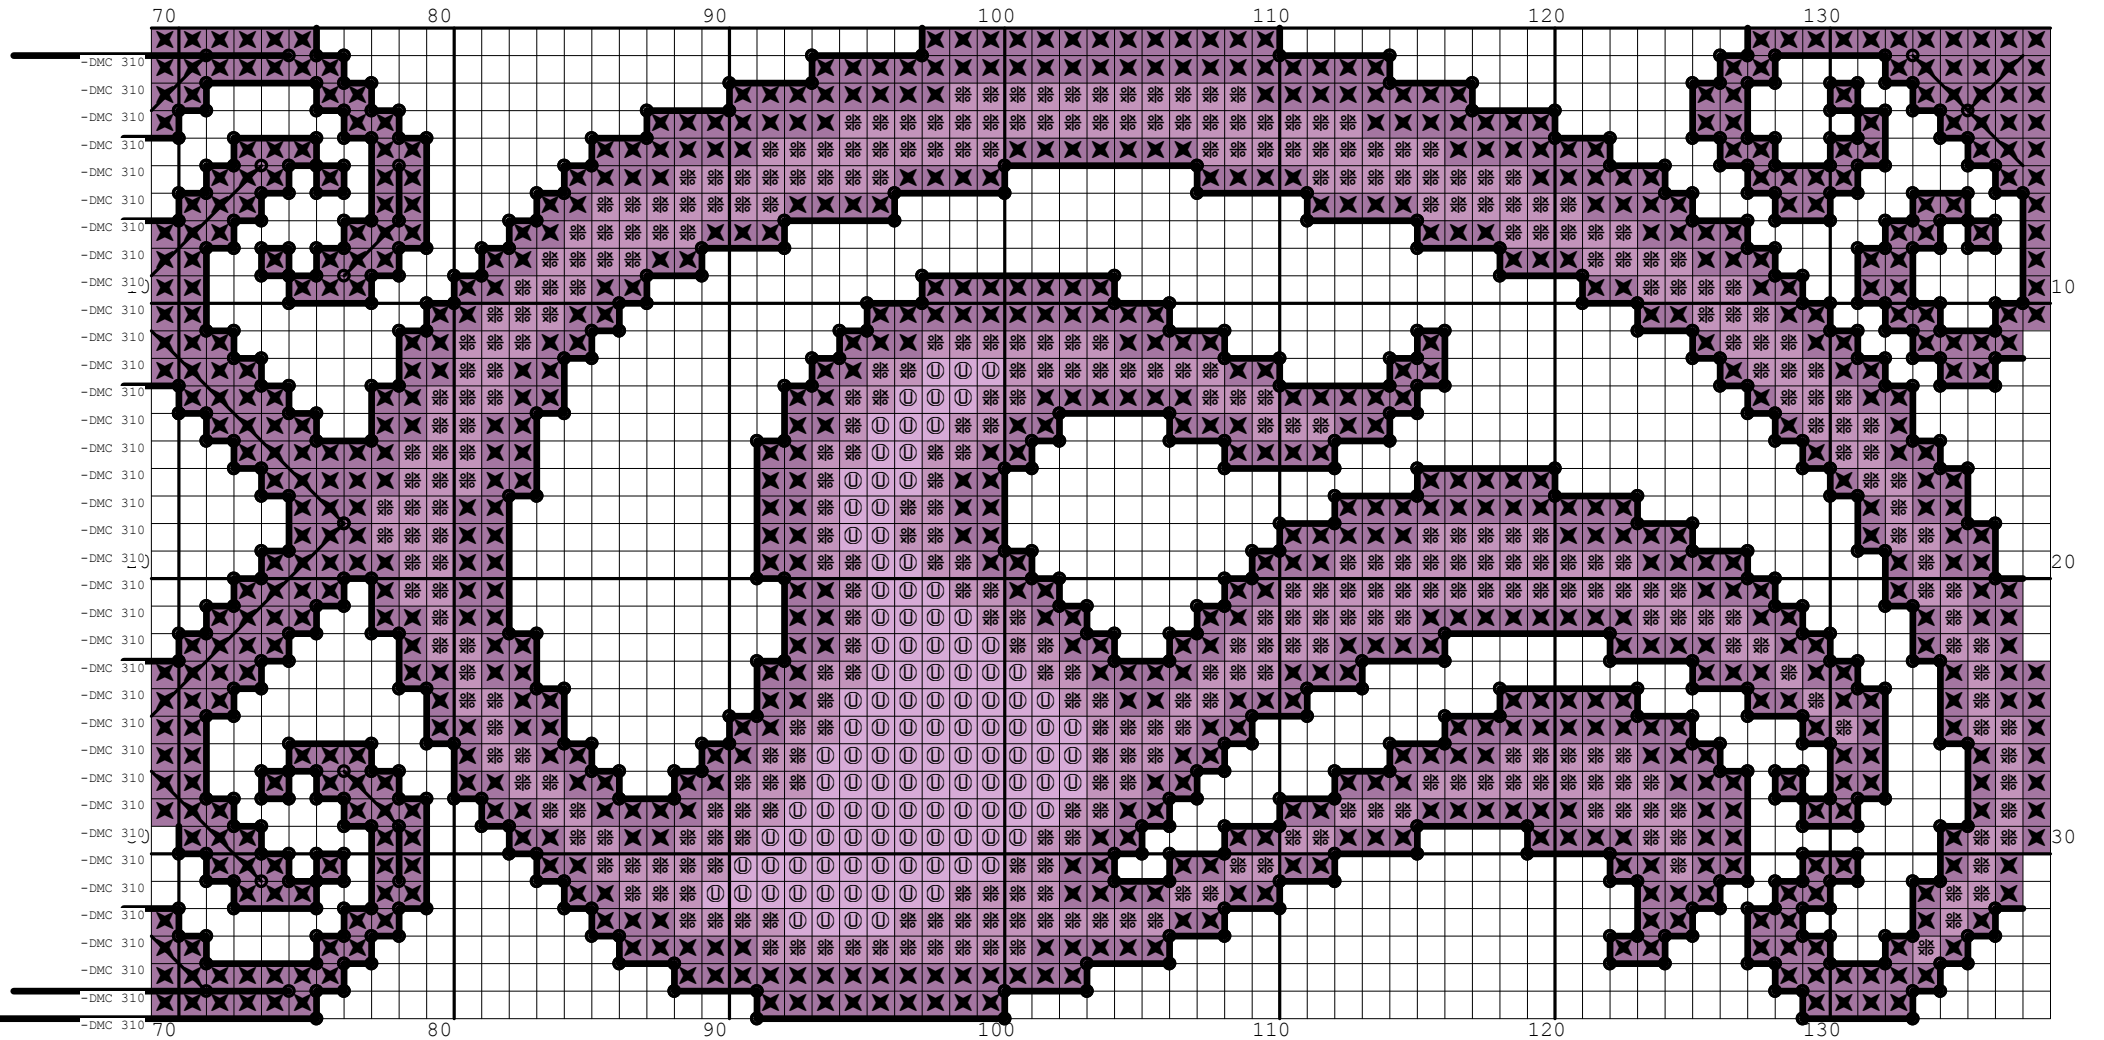

Nazwa: Motyw fioletowy
Autor: stiki88

Rozmiar: 138x36
Kolorów: 5

(PL): Wzór pobrany ze strony: www.wzory-haftu.pl
(EN): Pattern downloaded from: www.cross-stitch-patterns.eu

Symbol	Nr nici	Krzyżyki	Motki 2 nitki	Motki 3 nitki	Motki 6 nitek
	Kanwa	2240	1	2	3
	DMC 208	1694	1	1	2
	DMC 209	798	1	1	1
	DMC 210	236	1	1	1
	DMC 310	0	1	1	2