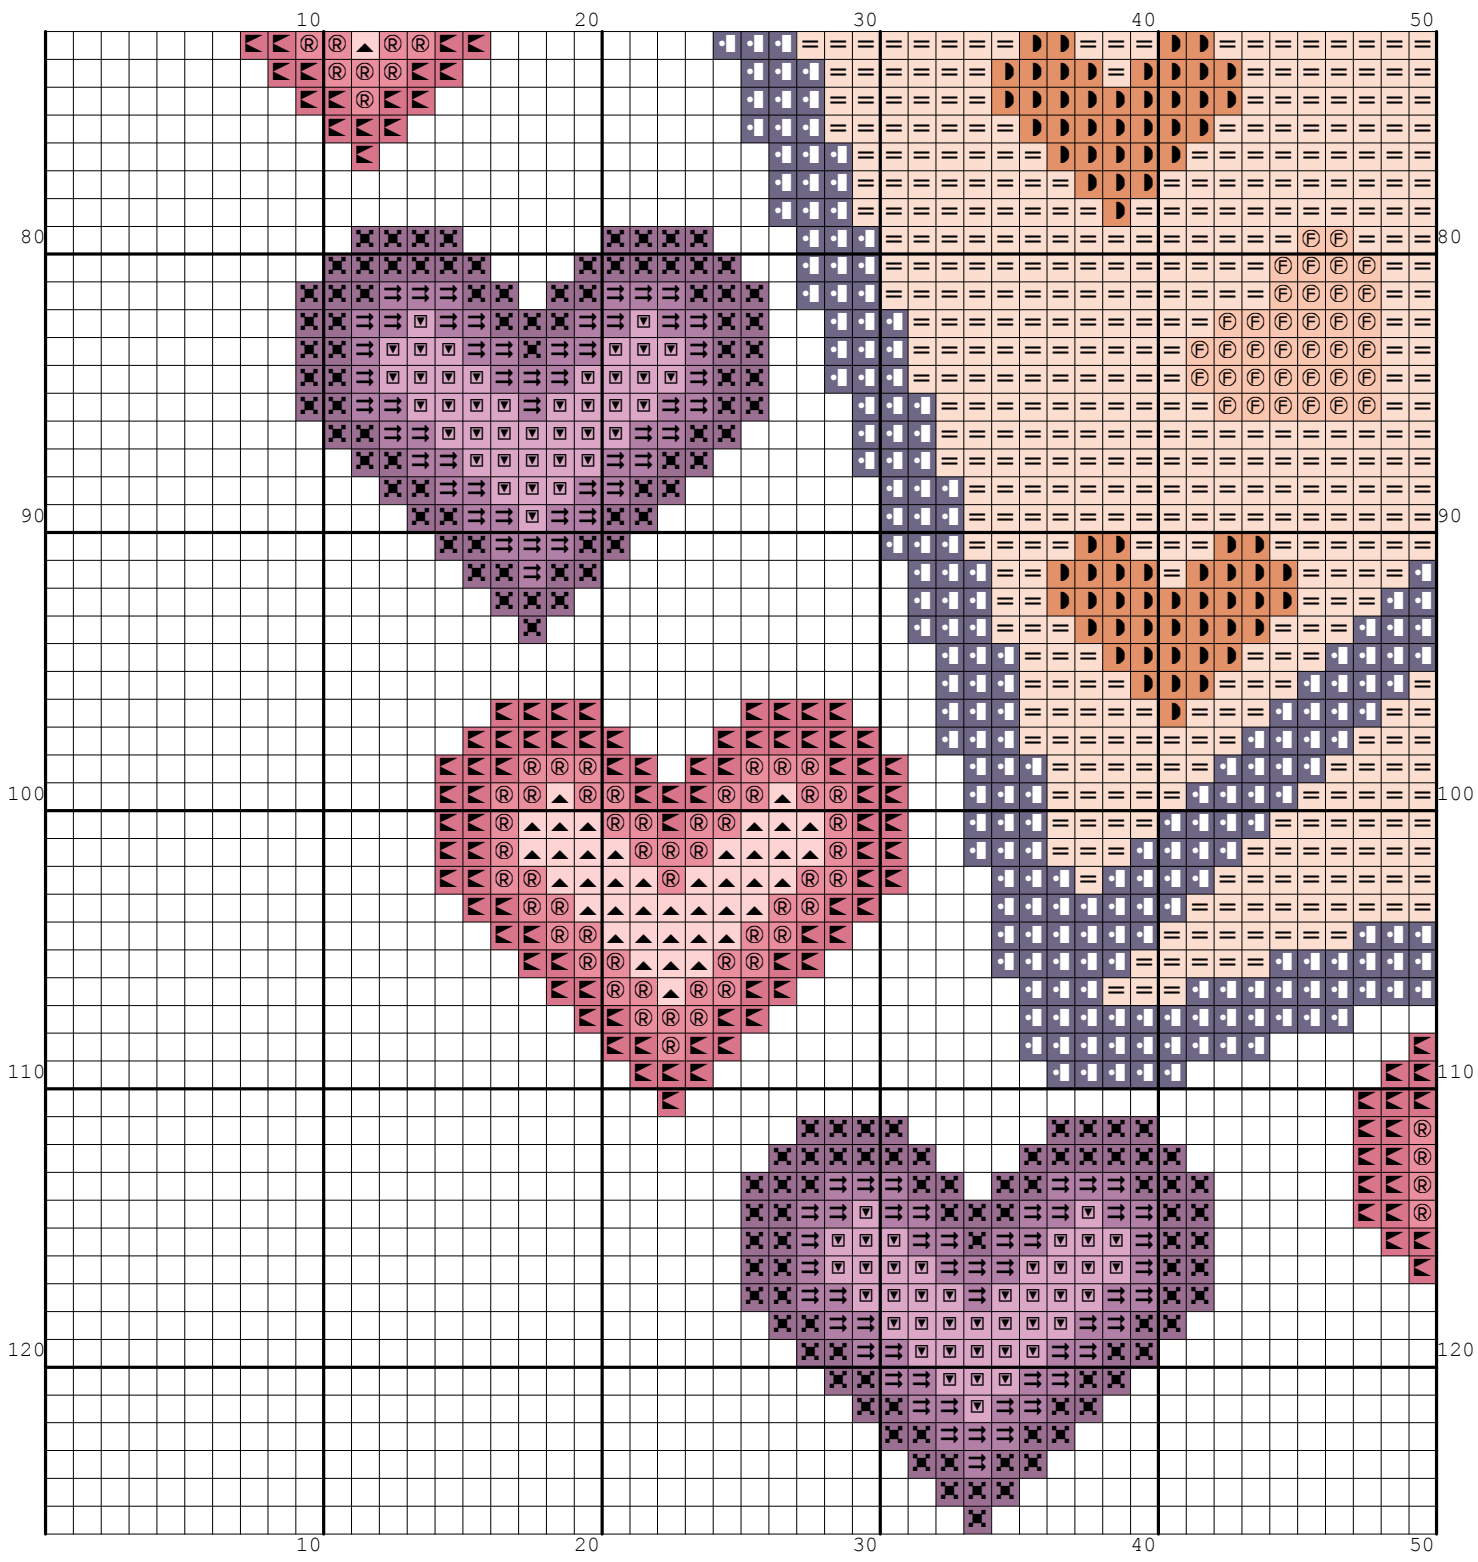

Nazwa: Koperta
Autor: stiki88

Rozmiar: 148x126
Kolorów: 16

(PL): Wzór pobrany ze strony: www.wzory-haftu.pl
(EN): Pattern downloaded from: www.cross-stitch-patterns.eu

Symbol	Nr nici	Krzyżyki	Motki 2 nitki	Motki 3 nitki	Motki 6 nitek
	Kanwa	7510	3	4	8
	DMC BLANC	1995	1	2	3
	DMC 225	3066	2	2	4
	DMC 321	56	1	1	1
	DMC 353	396	1	1	1
	DMC 552	702	1	1	1
	DMC 553	450	1	1	1
	DMC 554	360	1	1	1
	DMC 666	416	1	1	1
	DMC 722	444	1	1	1
	DMC 777	60	1	1	1
	DMC 796	1715	1	1	2
	DMC 798	134	1	1	1
	DMC 961	624	1	1	1
	DMC 962	400	1	1	1
	DMC 963	320	1	1	1