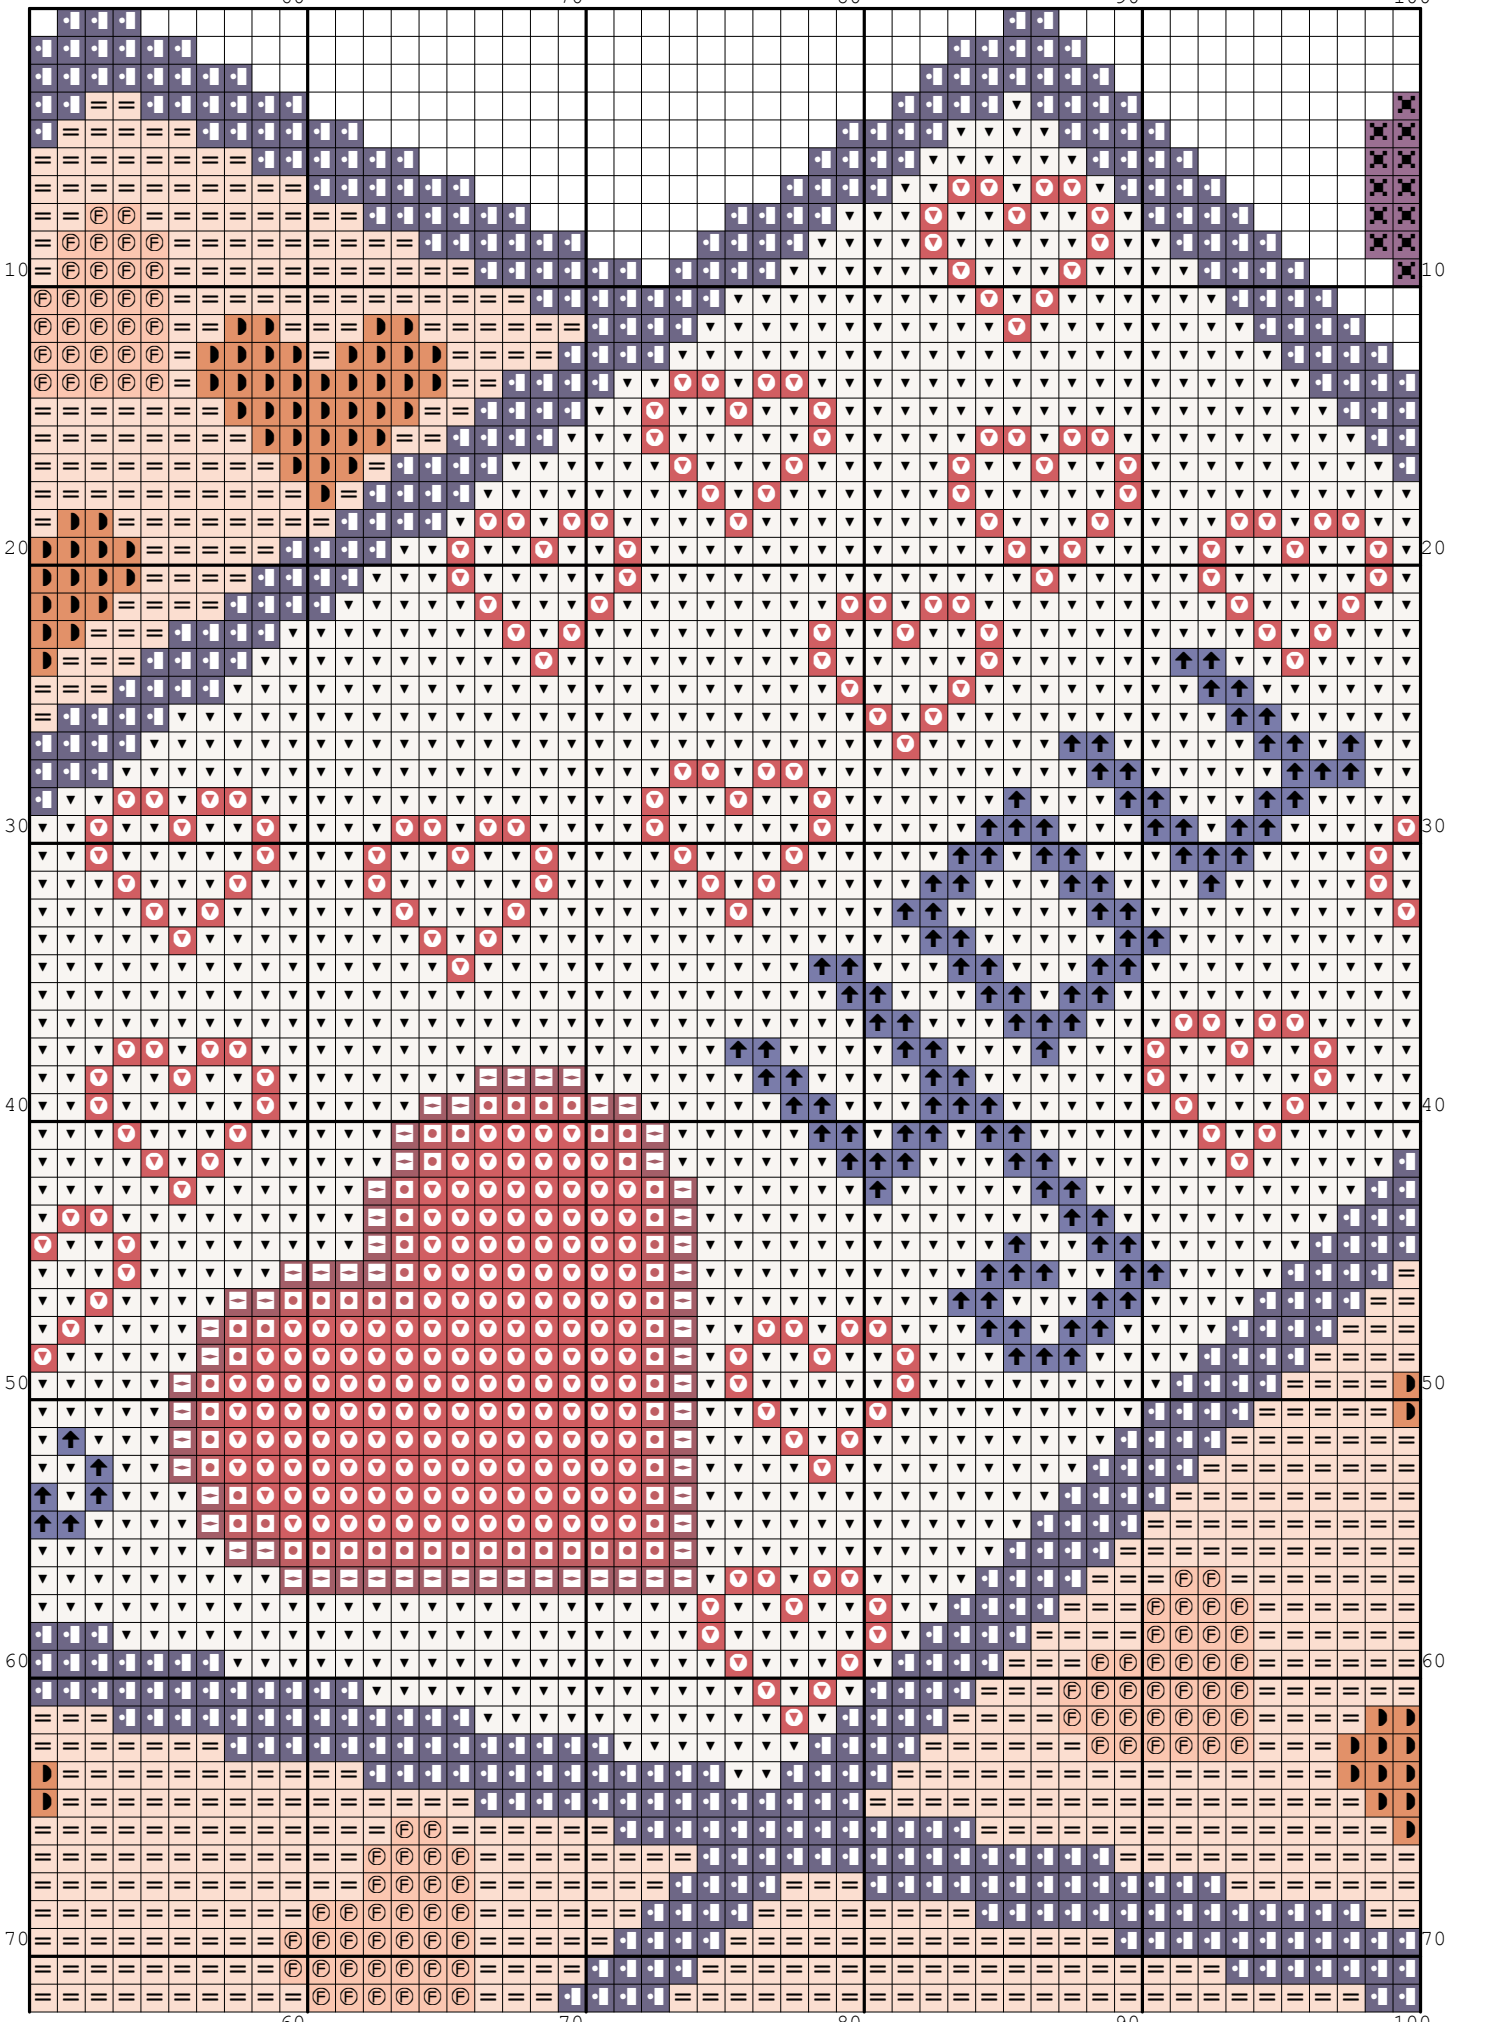

Nazwa: Koperta
Autor: stiki88

Rozmiar: 148x126
Kolorów: 16

(PL): Wzór pobrany ze strony: www.wzory-haftu.pl
(EN): Pattern downloaded from: www.cross-stitch-patterns.eu

Symbol	Nr nici	Krzyżyki	Motki 2 nitki	Motki 3 nitki	Motki 6 nitek
	Kanwa	7510	3	4	8
	DMC BLANC	1995	1	2	3
	DMC 225	3066	2	2	4
	DMC 321	56	1	1	1
	DMC 353	396	1	1	1
	DMC 552	702	1	1	1
	DMC 553	450	1	1	1
	DMC 554	360	1	1	1
	DMC 666	416	1	1	1
	DMC 722	444	1	1	1
	DMC 777	60	1	1	1
	DMC 796	1715	1	1	2
	DMC 798	134	1	1	1
	DMC 961	624	1	1	1
	DMC 962	400	1	1	1
	DMC 963	320	1	1	1