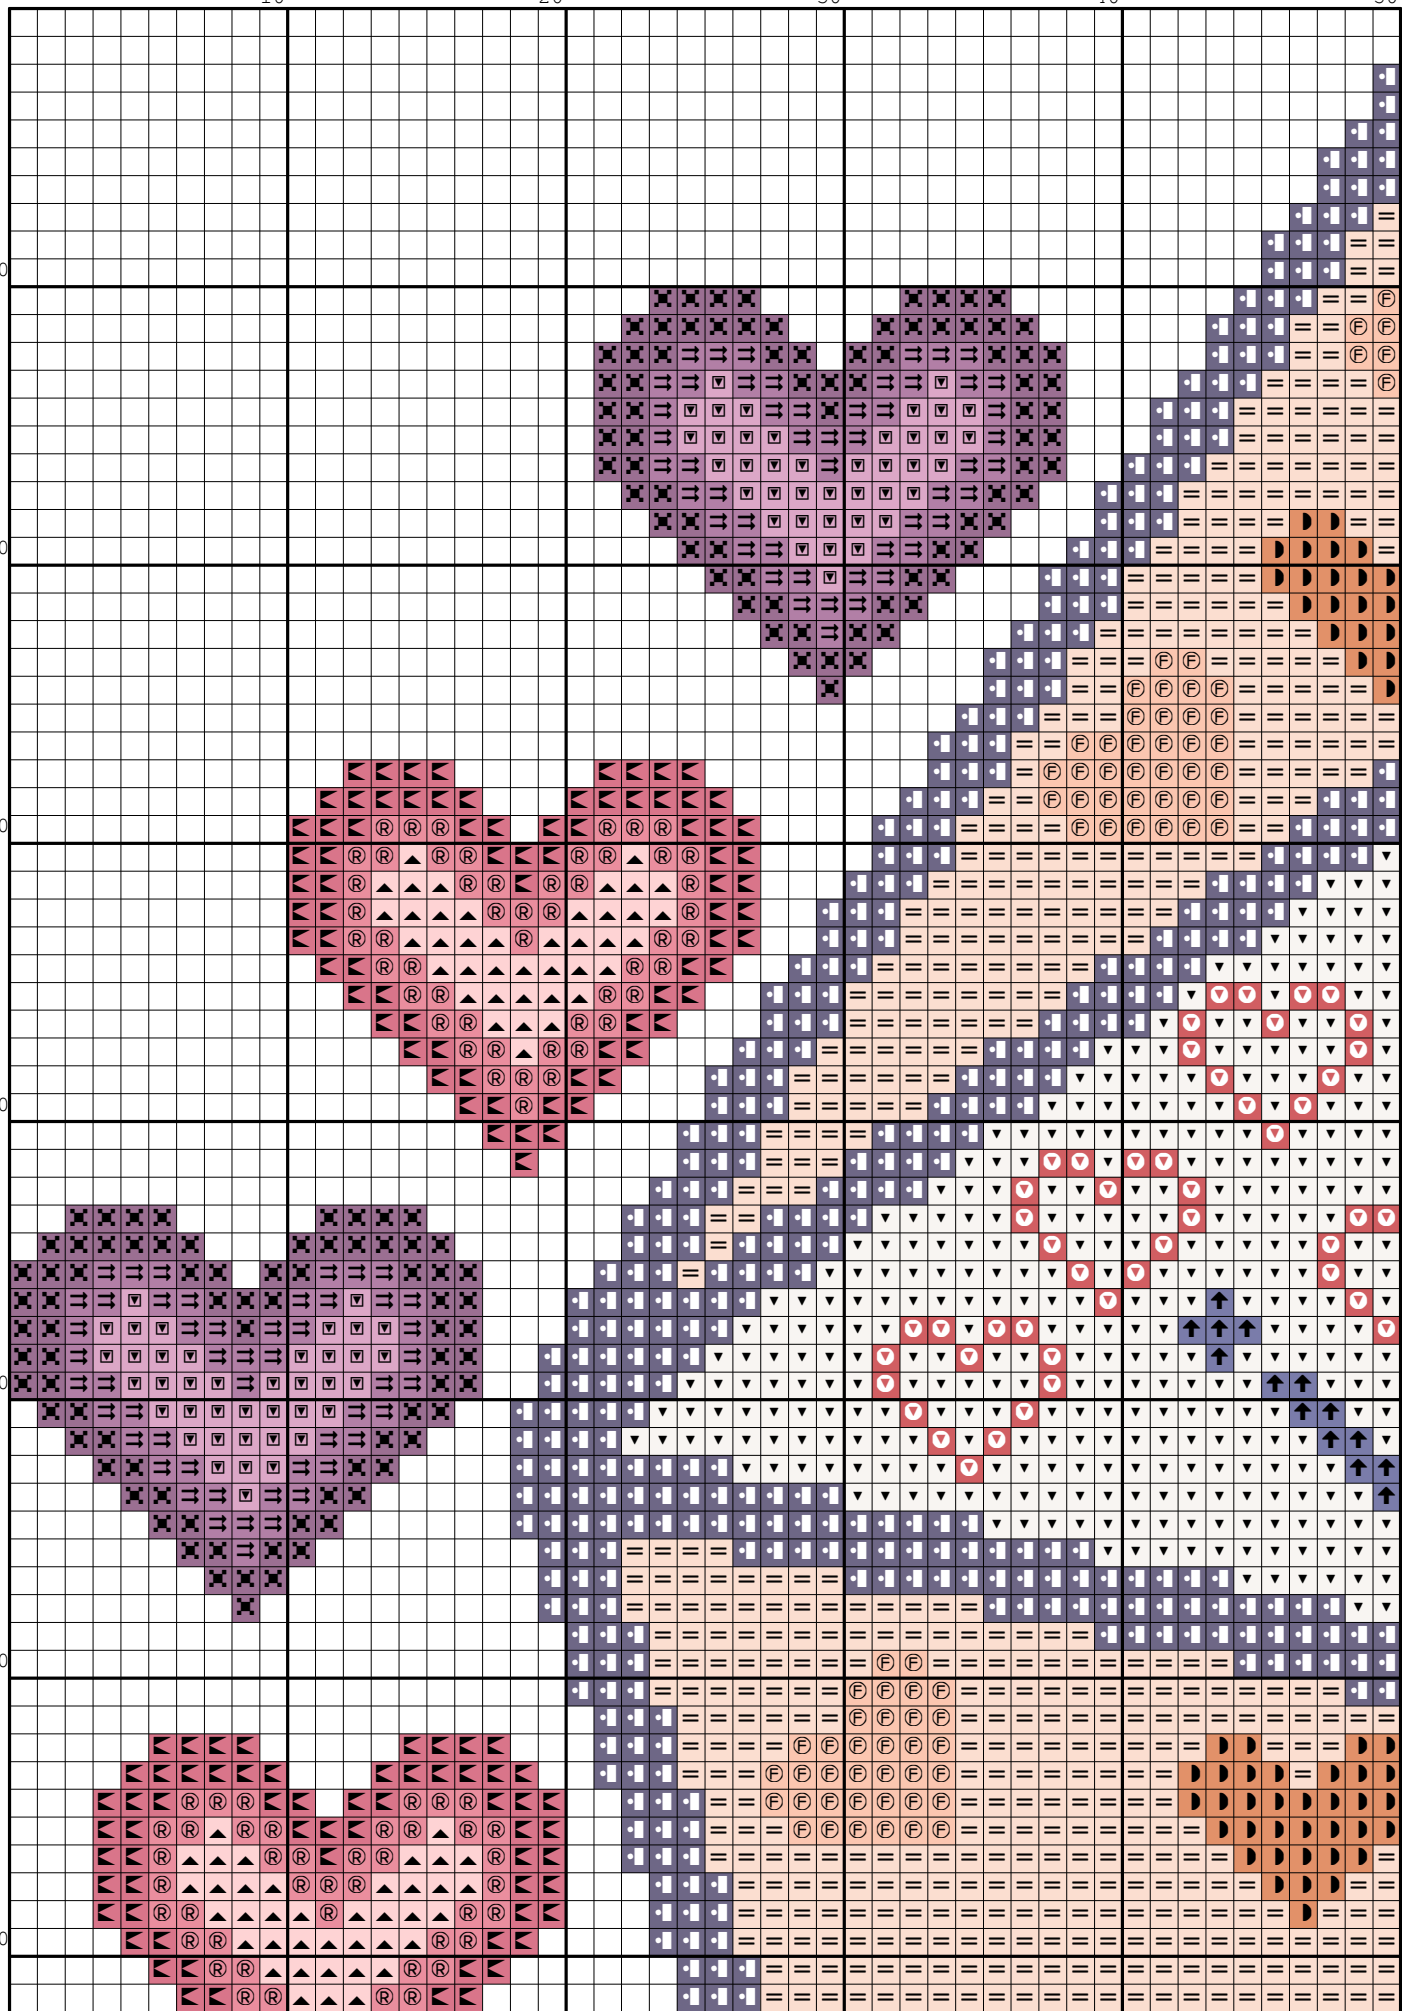

Nazwa: Koperta
Autor: stiki88

Rozmiar: 148x126
Kolorów: 16

(PL): Wzór pobrany ze strony: www.wzory-haftu.pl
(EN): Pattern downloaded from: www.cross-stitch-patterns.eu

Symbol	Nr nici	Krzyżyki	Motki 2 nitki	Motki 3 nitki	Motki 6 nitek
	Kanwa	7510	3	4	8
	DMC BLANC	1995	1	2	3
	DMC 225	3066	2	2	4
	DMC 321	56	1	1	1
	DMC 353	396	1	1	1
	DMC 552	702	1	1	1
	DMC 553	450	1	1	1
	DMC 554	360	1	1	1
	DMC 666	416	1	1	1
	DMC 722	444	1	1	1
	DMC 777	60	1	1	1
	DMC 796	1715	1	1	2
	DMC 798	134	1	1	1
	DMC 961	624	1	1	1
	DMC 962	400	1	1	1
	DMC 963	320	1	1	1