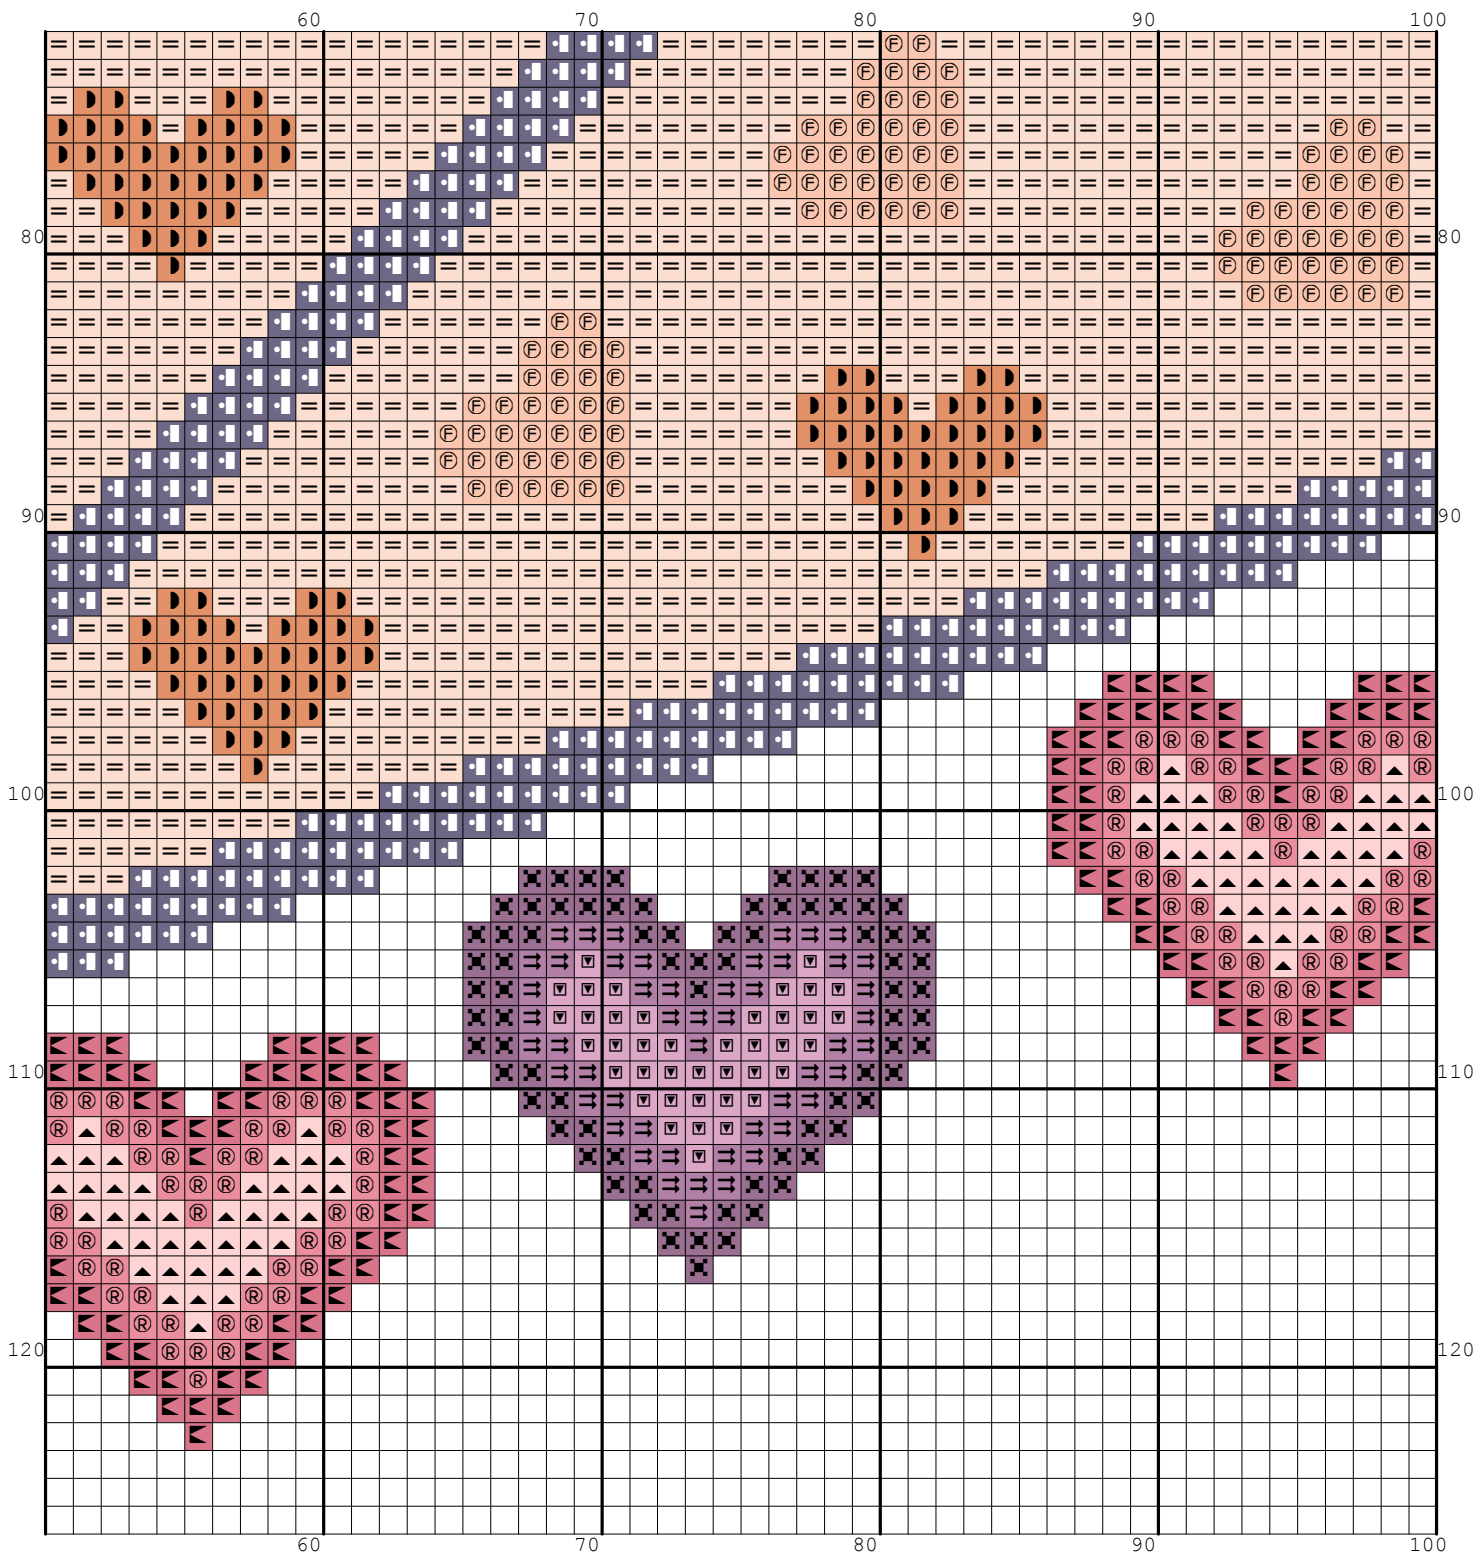

Nazwa: Koperta
Autor: stiki88

Rozmiar: 148x126
Kolorów: 16

(PL): Wzór pobrany ze strony: www.wzory-haftu.pl
(EN): Pattern downloaded from: www.cross-stitch-patterns.eu

Symbol	Nr nici	Krzyżyki	Motki 2 nitki	Motki 3 nitki	Motki 6 nitek
	Kanwa	7510	3	4	8
	DMC BLANC	1995	1	2	3
	DMC 225	3066	2	2	4
	DMC 321	56	1	1	1
	DMC 353	396	1	1	1
	DMC 552	702	1	1	1
	DMC 553	450	1	1	1
	DMC 554	360	1	1	1
	DMC 666	416	1	1	1
	DMC 722	444	1	1	1
	DMC 777	60	1	1	1
	DMC 796	1715	1	1	2
	DMC 798	134	1	1	1
	DMC 961	624	1	1	1
	DMC 962	400	1	1	1
	DMC 963	320	1	1	1