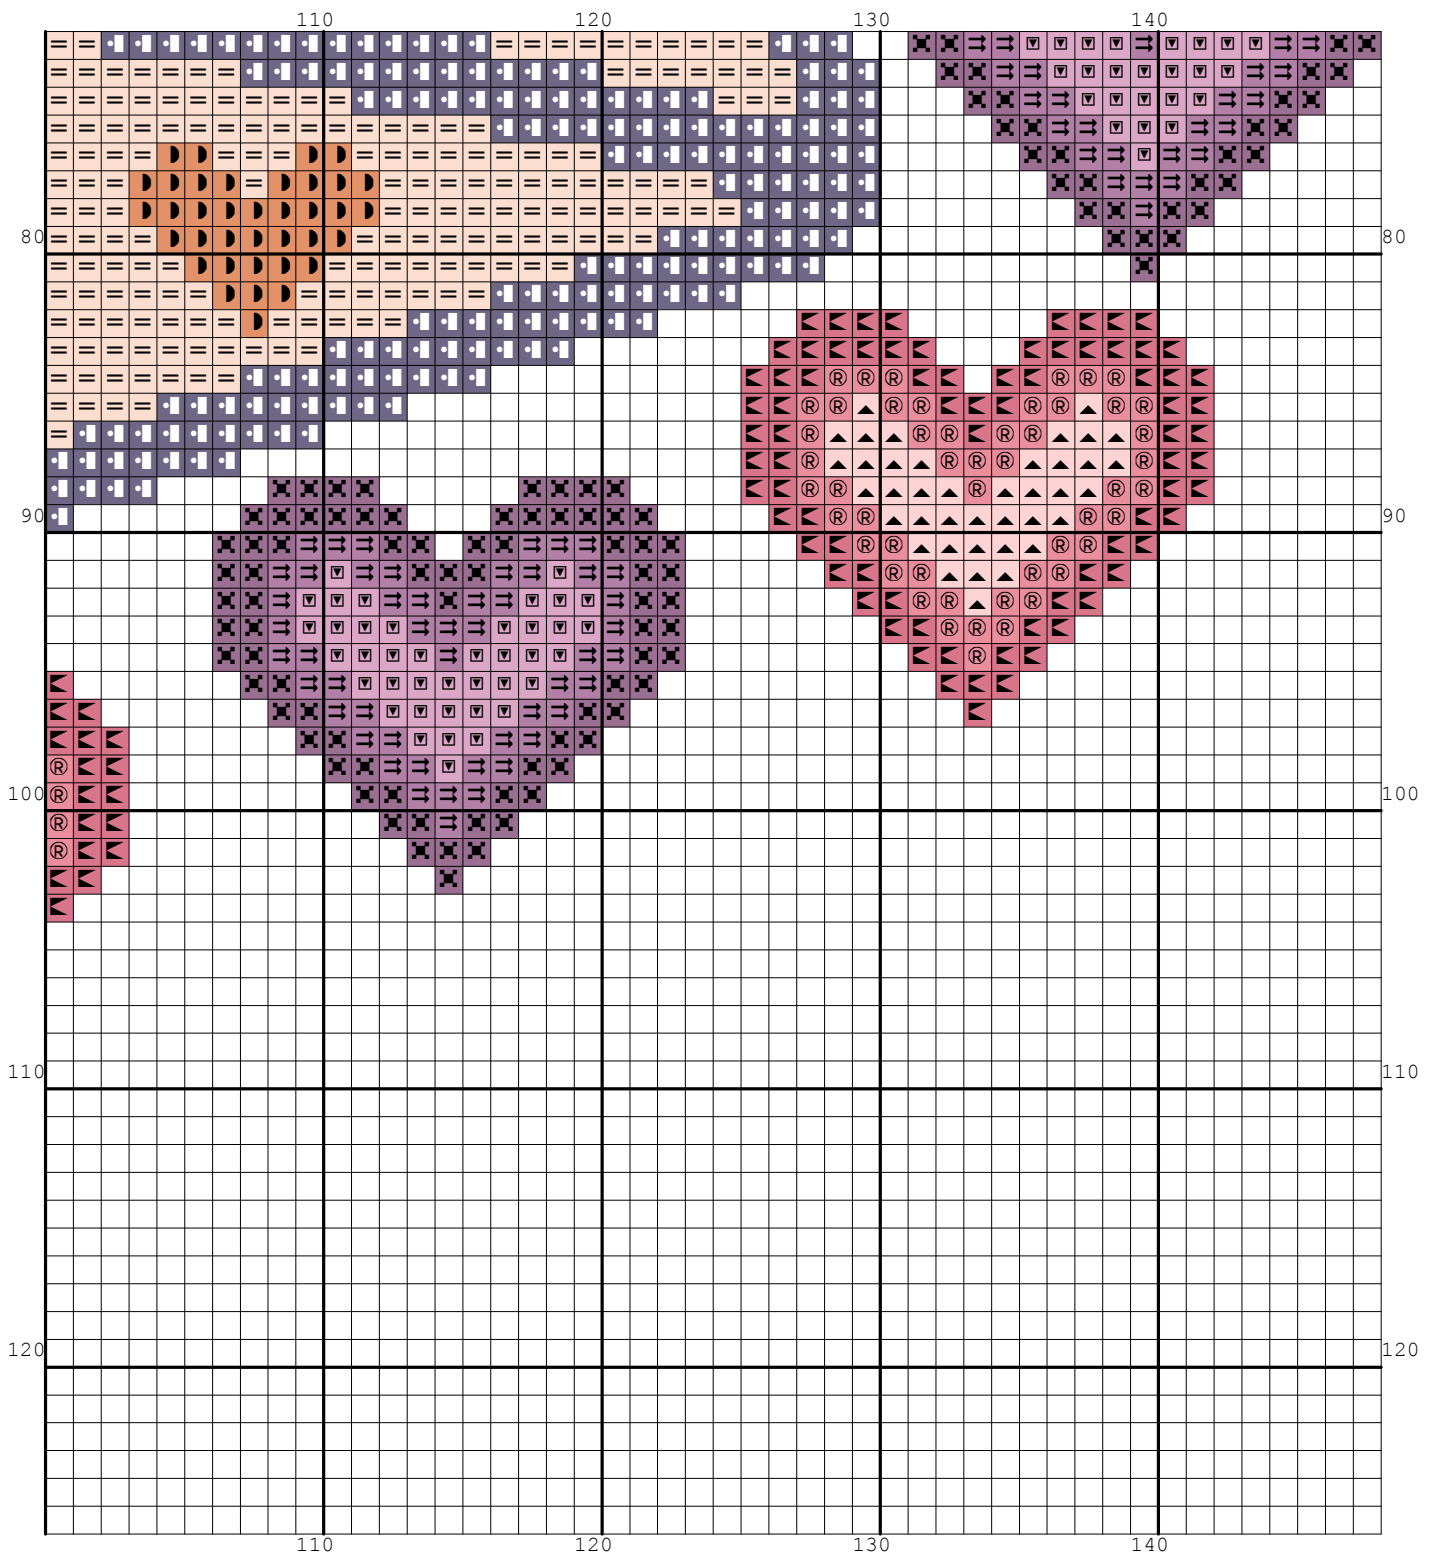

Nazwa: Koperta
Autor: stiki88

Rozmiar: 148x126
Kolorów: 16

(PL): Wzór pobrany ze strony: www.wzory-haftu.pl
(EN): Pattern downloaded from: www.cross-stitch-patterns.eu

Symbol	Nr nici	Krzyżyki	Motki 2 nitki	Motki 3 nitki	Motki 6 nitek
	Kanwa	7510	3	4	8
	DMC BLANC	1995	1	2	3
	DMC 225	3066	2	2	4
	DMC 321	56	1	1	1
	DMC 353	396	1	1	1
	DMC 552	702	1	1	1
	DMC 553	450	1	1	1
	DMC 554	360	1	1	1
	DMC 666	416	1	1	1
	DMC 722	444	1	1	1
	DMC 777	60	1	1	1
	DMC 796	1715	1	1	2
	DMC 798	134	1	1	1
	DMC 961	624	1	1	1
	DMC 962	400	1	1	1
	DMC 963	320	1	1	1