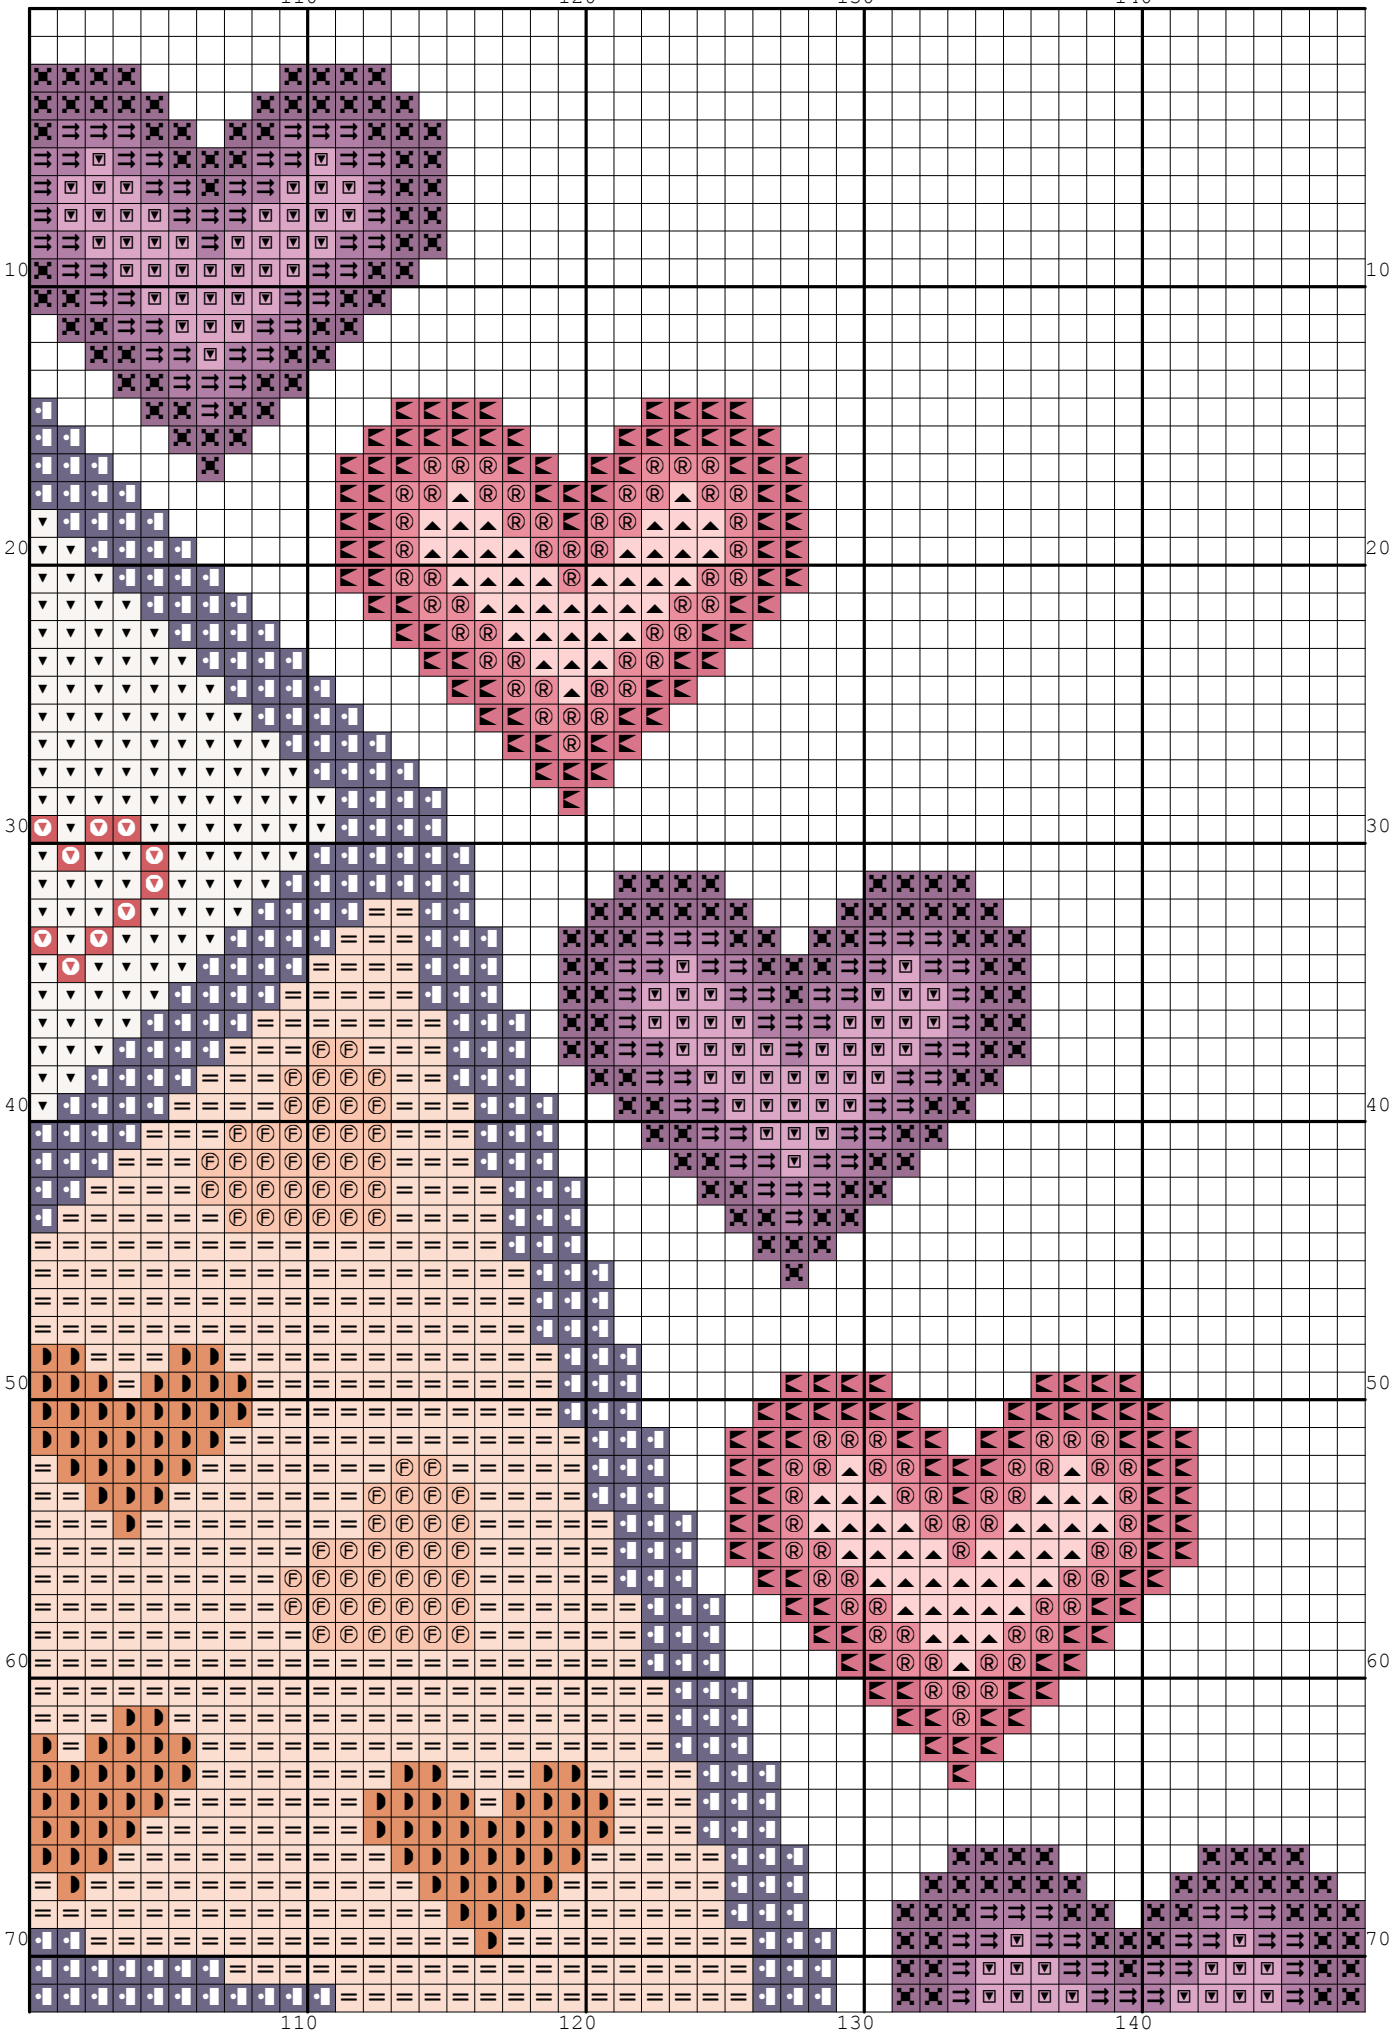

Nazwa: Koperta
Autor: stiki88

Rozmiar: 148x126
Kolorów: 16

(PL): Wzór pobrany ze strony: www.wzory-haftu.pl
(EN): Pattern downloaded from: www.cross-stitch-patterns.eu

Symbol	Nr nici	Krzyżyki	Motki 2 nitki	Motki 3 nitki	Motki 6 nitek
	Kanwa	7510	3	4	8
	DMC BLANC	1995	1	2	3
	DMC 225	3066	2	2	4
	DMC 321	56	1	1	1
	DMC 353	396	1	1	1
	DMC 552	702	1	1	1
	DMC 553	450	1	1	1
	DMC 554	360	1	1	1
	DMC 666	416	1	1	1
	DMC 722	444	1	1	1
	DMC 777	60	1	1	1
	DMC 796	1715	1	1	2
	DMC 798	134	1	1	1
	DMC 961	624	1	1	1
	DMC 962	400	1	1	1
	DMC 963	320	1	1	1