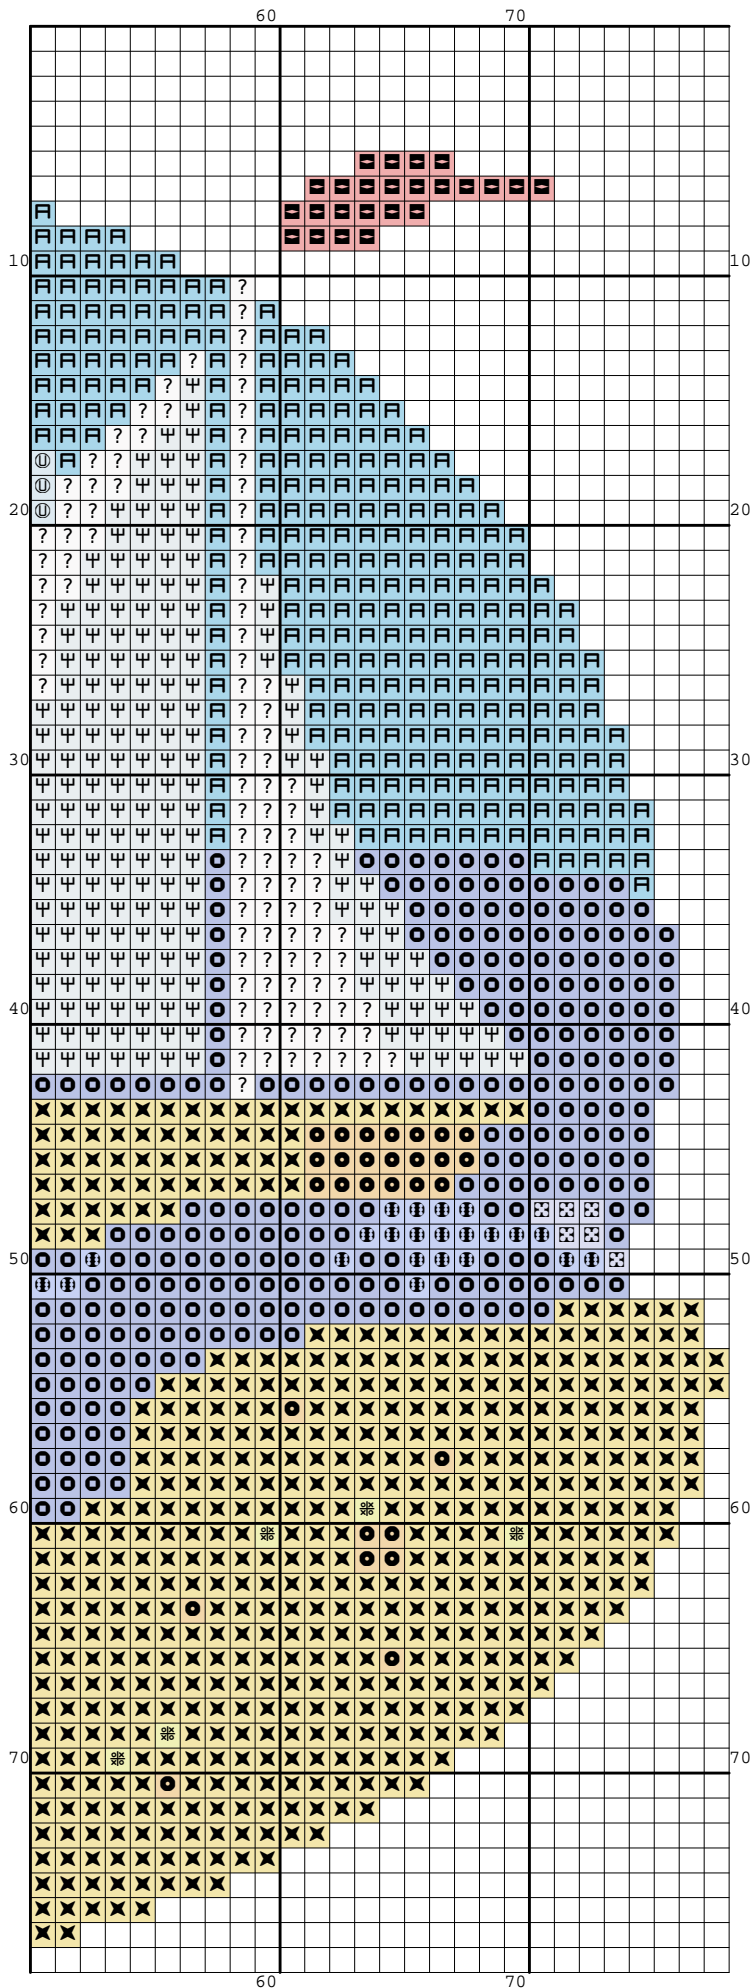

Nazwa: Tropikalne klimaty
Autor: Grzegorz Żochowski

Rozmiar: 78x78
Kolorów: 15

(PL) Wzór pobrany ze strony: www.wzory-haftu.pl
(EN): Pattern downloaded from: www.cross-stitch-patterns.eu

Symbol	Nr nici	Krzyżyki	Motki 2 nitki	Motki 3 nitki	Motki 6 nitek
	Kanwa	1925	1	1	1
	DMC 445	195	1	1	1
	DMC 608	24	1	1	1
	DMC 726	936	1	1	1
	DMC 742	160	1	1	1
	DMC 747	54	1	1	1
	DMC 762	25	1	1	1
	DMC 819	22	1	1	1
	DMC 996	122	1	1	1
	DMC 3753	208	1	1	1
	DMC 3761	229	1	1	1
	DMC 3840	72	1	1	1
	DMC 3843	836	1	1	1
	DMC 3845	1044	1	1	1
	DMC B5200	232	1	1	1