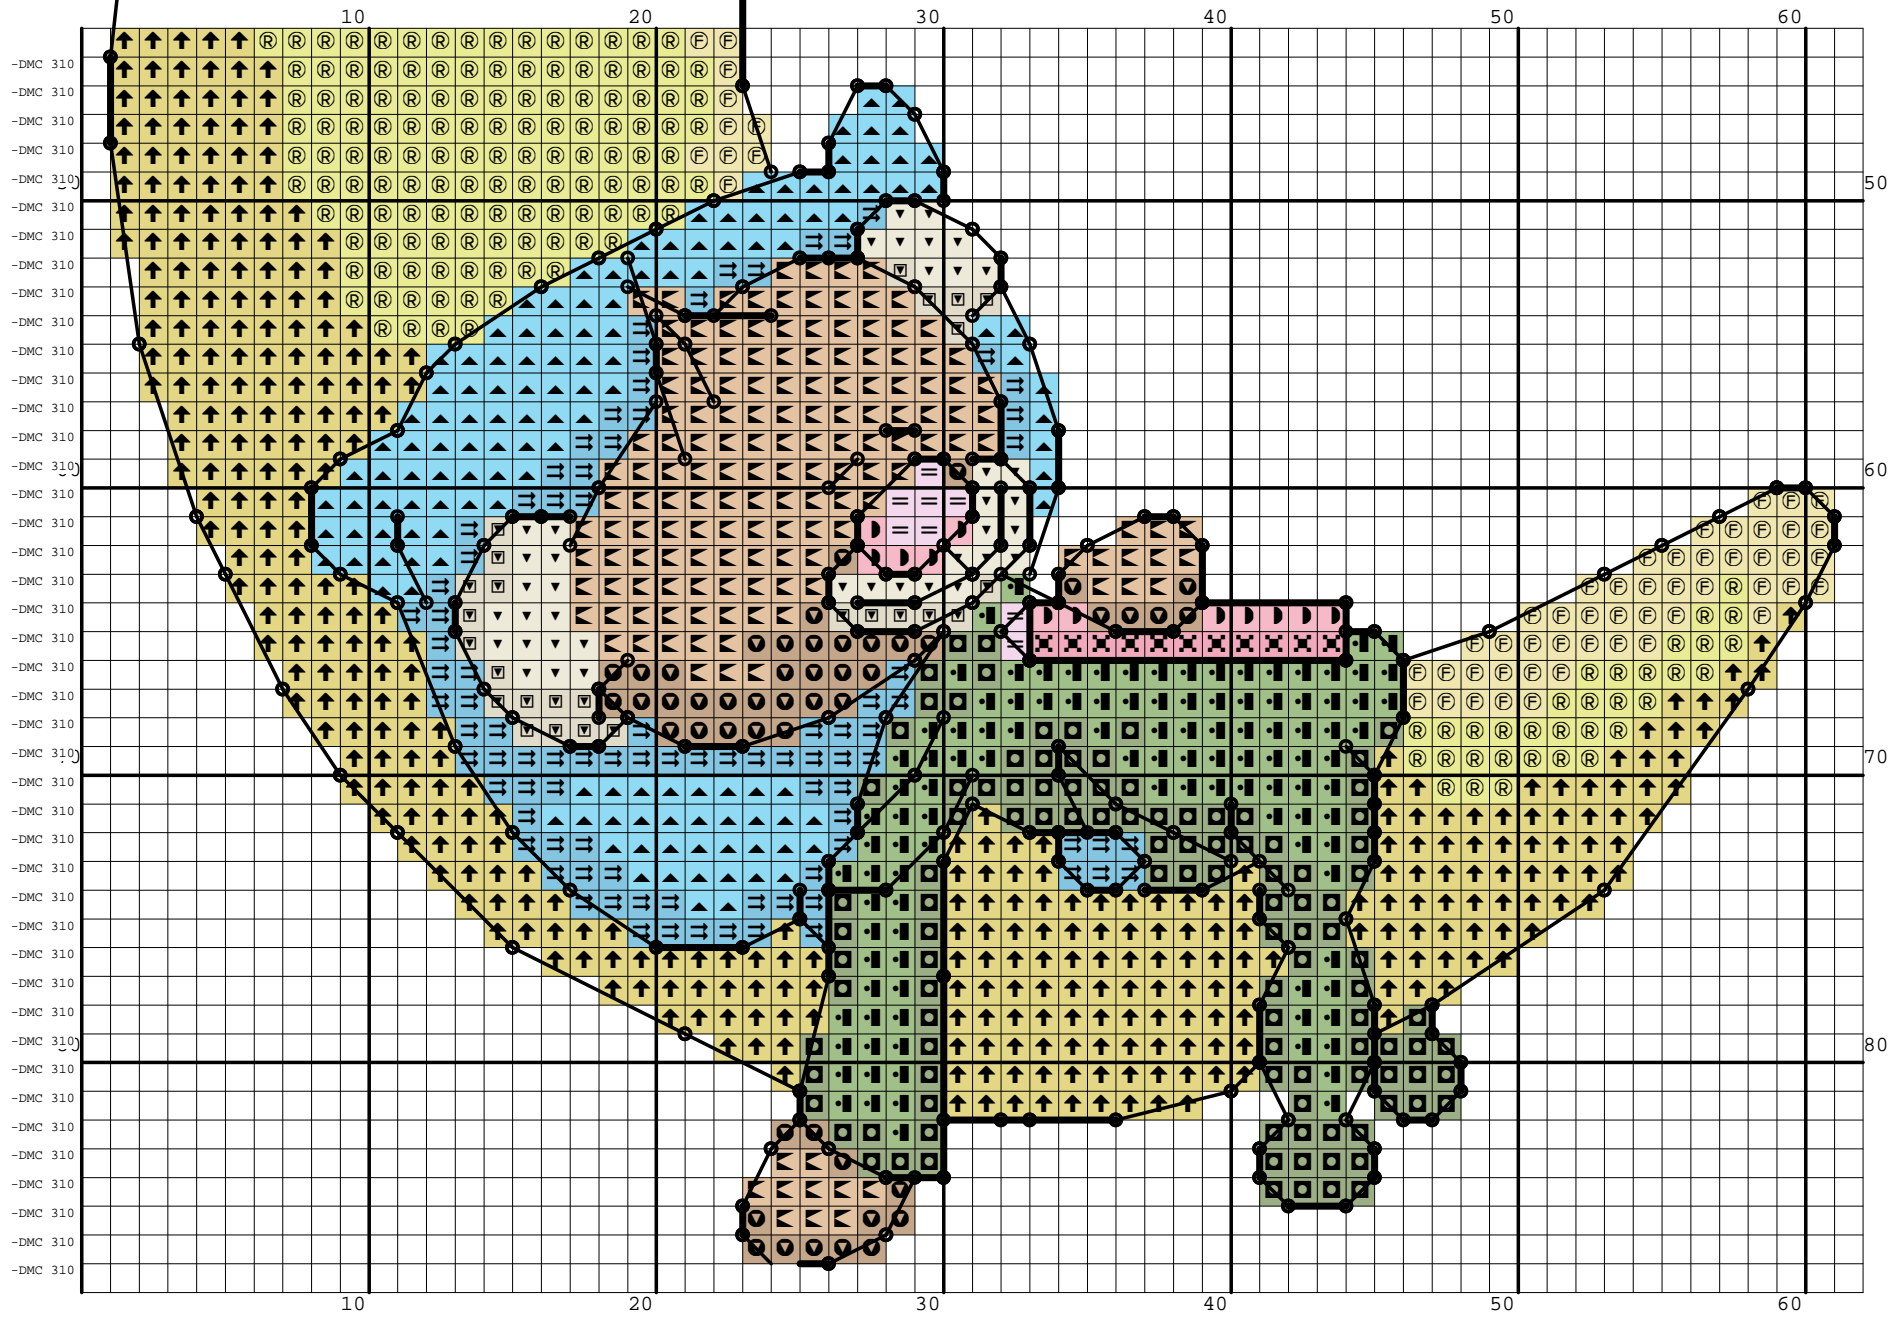

Nazwa: Księżycowe sny
Autor: Sonea

Rozmiar: 62x88
Kolorów: 16

[PL] Wzór pobrany ze strony: www.wzory-haftu.pl
[EN] Pattern downloaded from: www.cross-stitch-patterns.eu

Symbol	Nr nici	Krzyżyki	Motki 2 nitki	Motki 3 nitki	Motki 6 nitek
	Kanwa	3065	2	2	4
	DMC ECRU	39	1	1	1
	DMC 211	8	1	1	1
	DMC 310	0	1	1	1
	DMC 435	49	1	1	1
	DMC 444	420	1	1	1
	DMC 445	684	1	1	1
	DMC 470	110	1	1	1
	DMC 603	11	1	1	1
	DMC 604	12	1	1	1
	DMC 704	113	1	1	1
	DMC 745	534	1	1	1
	DMC 3033	26	1	1	1
	DMC 3845	90	1	1	1
	DMC 3846	138	1	1	1
	DMC 3856	157	1	1	1