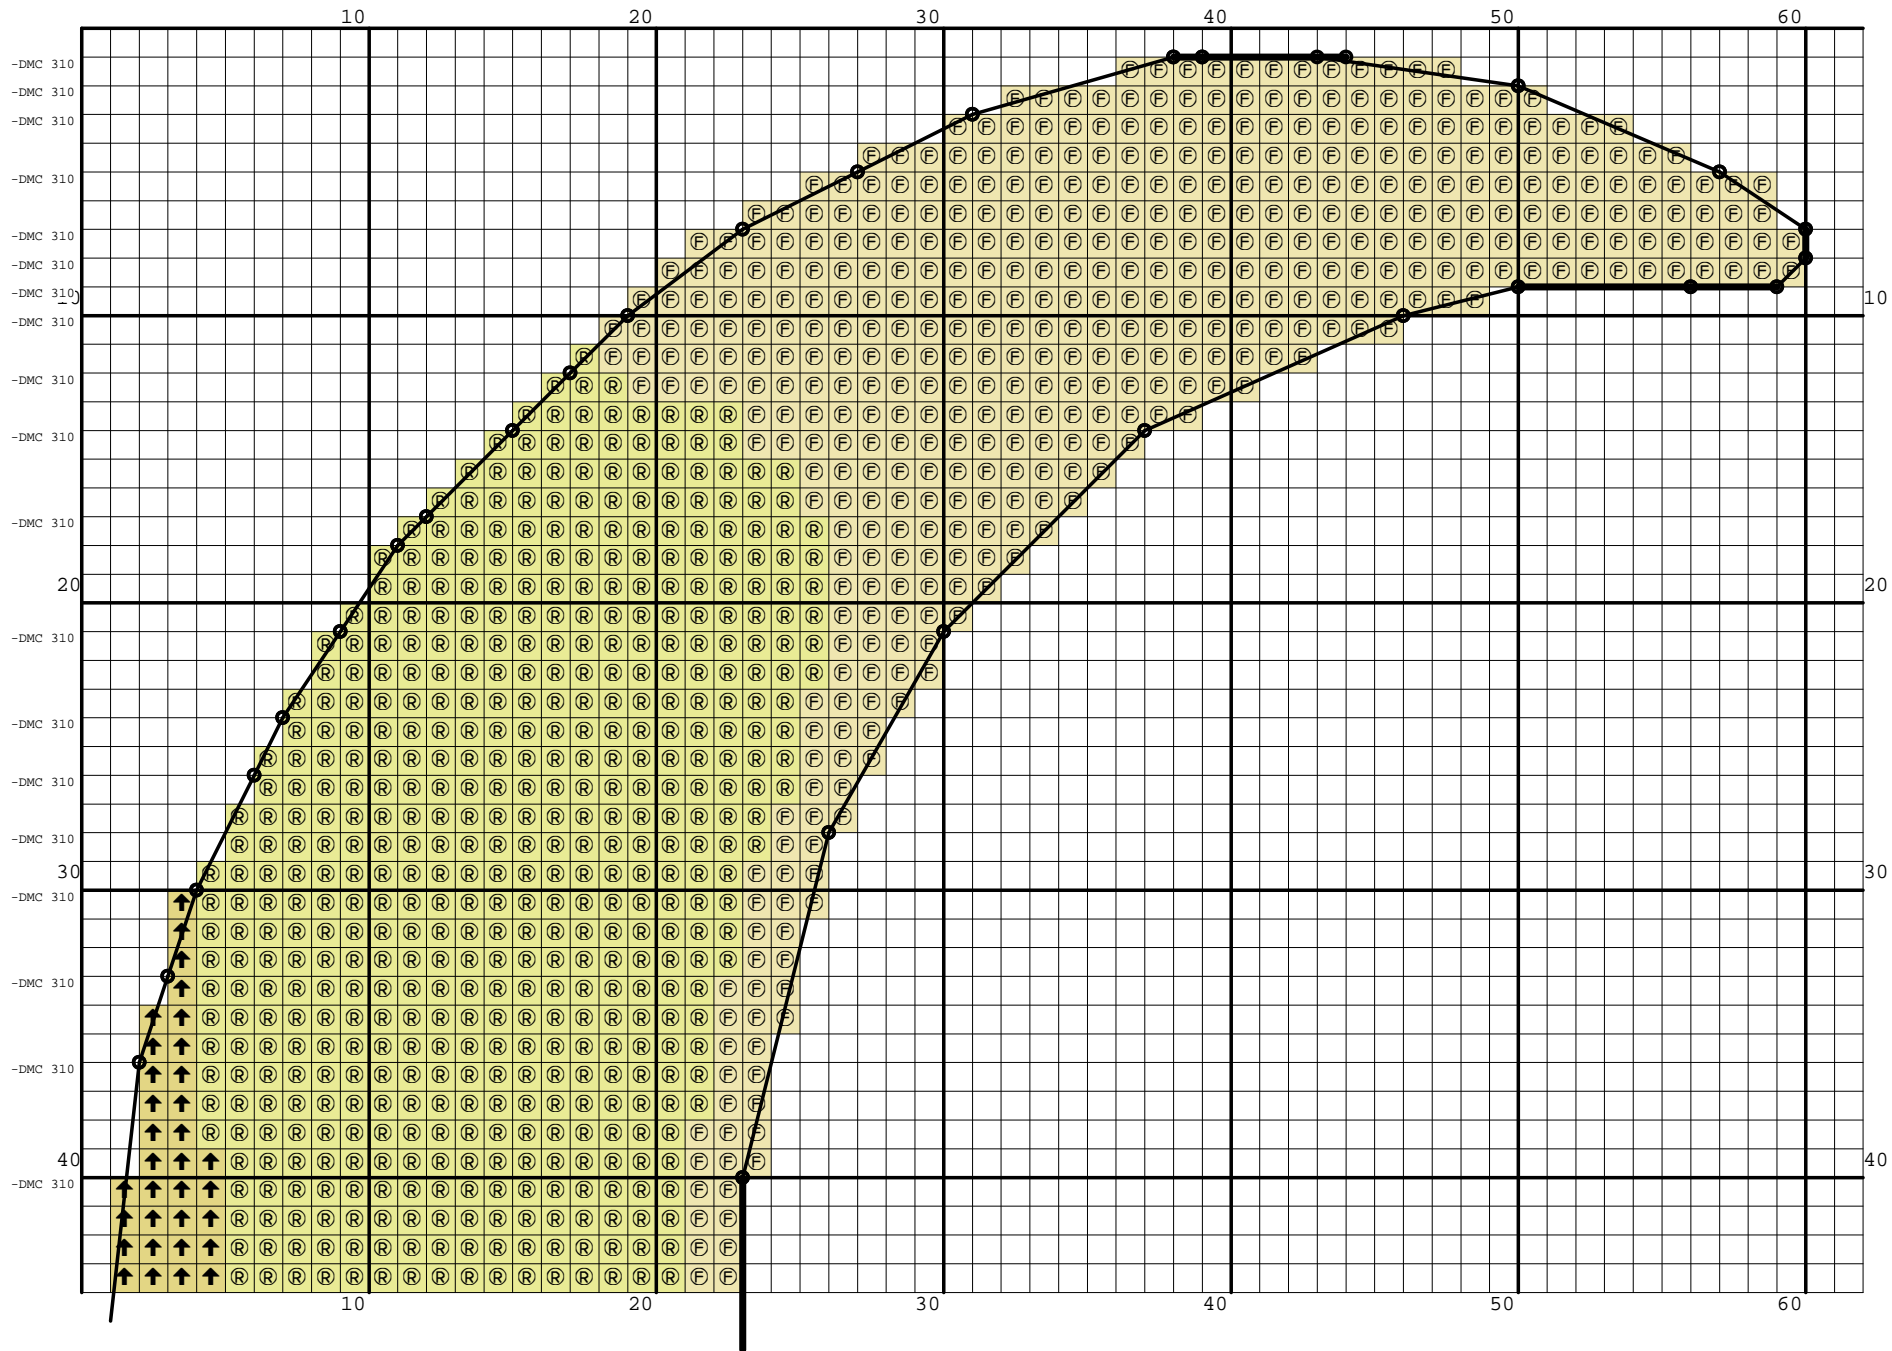

Nazwa: Księżycowe sny
Autor: Sonea

Rozmiar: 62x88
Kolorów: 16

[PL] Wzór pobrany ze strony: www.wzory-haftu.pl
[EN] Pattern downloaded from: www.cross-stitch-patterns.eu

Symbol	Nr nici	Krzyżyki	Motki 2 nitki	Motki 3 nitki	Motki 6 nitek
	Kanwa	3065	2	2	4
	DMC ECRU	39	1	1	1
	DMC 211	8	1	1	1
	DMC 310	0	1	1	1
	DMC 435	49	1	1	1
	DMC 444	420	1	1	1
	DMC 445	684	1	1	1
	DMC 470	110	1	1	1
	DMC 603	11	1	1	1
	DMC 604	12	1	1	1
	DMC 704	113	1	1	1
	DMC 745	534	1	1	1
	DMC 3033	26	1	1	1
	DMC 3845	90	1	1	1
	DMC 3846	138	1	1	1
	DMC 3856	157	1	1	1