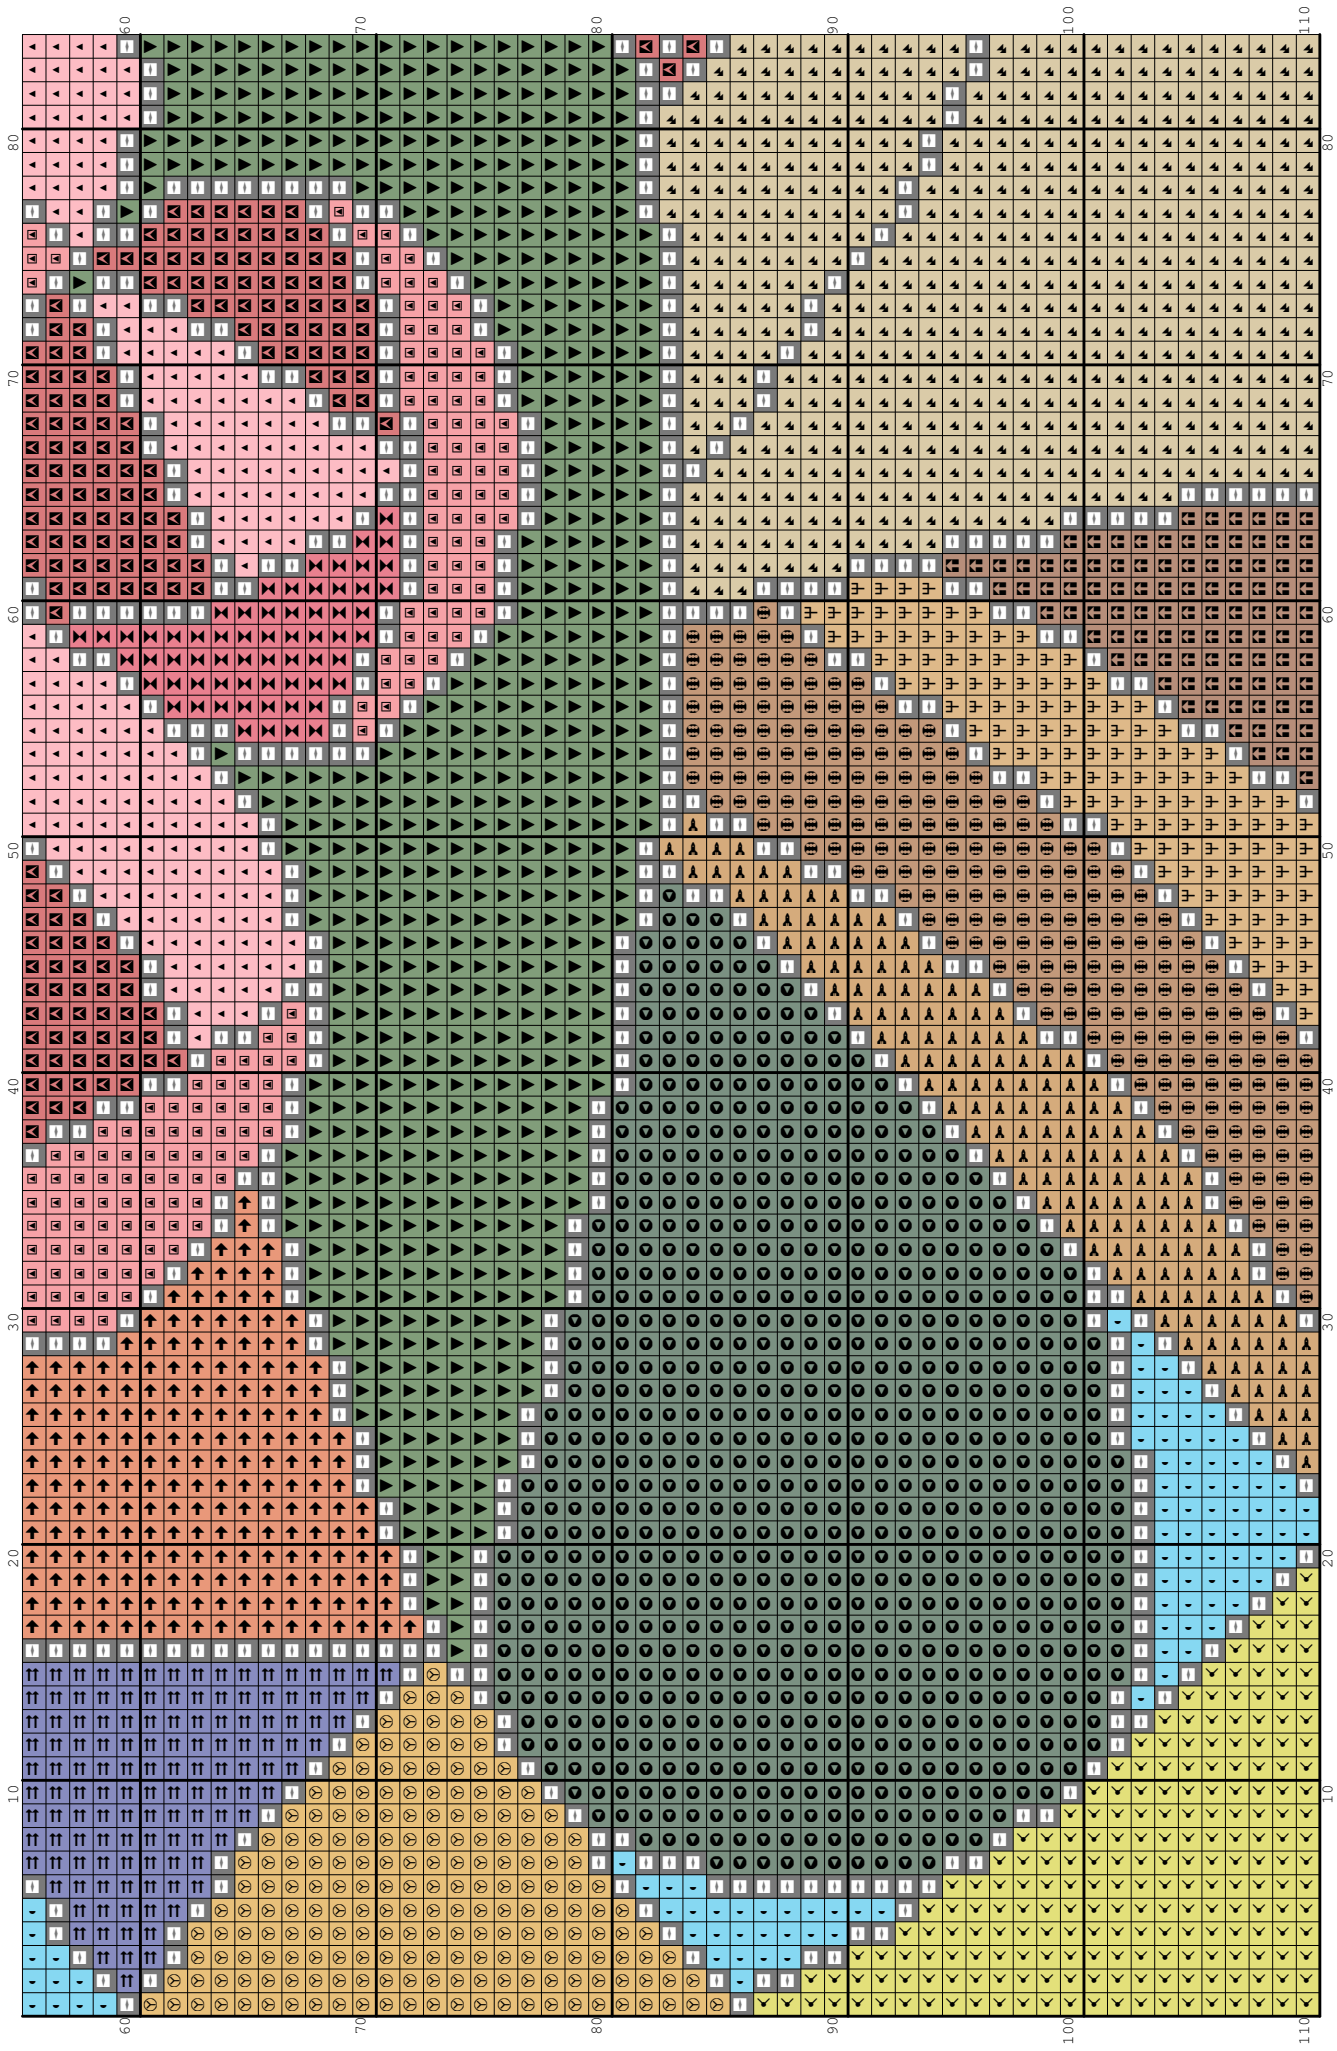

Nazwa: Kobieta w kapeluszu
Autor: look4me

Rozmiar: 150x110
Kolorów: 18

(PL) Wzór pobrany ze strony: www.wzory-haftu.pl
(EN) Pattern downloaded from: www.cross-stitch-patterns.eu

Wzór powstał w programie *HaftX* (www.haftx.pl)

Symbol	Nr nici	Krzyżyki	Motki 2 nitki	Motki 3 nitki	Motki 6 nitek
	DMC 307	1382	1	1	2
	DMC 310	1599	1	1	2
	DMC 666	347	1	1	1
	DMC 738	797	1	1	1
	DMC 740	1718	1	1	2
	DMC 905	2248	1	2	3
	DMC 906	1339	1	1	2
	DMC 972	1341	1	1	2
	DMC 976	369	1	1	1
	DMC 977	162	1	1	1
	DMC 986	783	1	1	1
	DMC 995	1035	1	1	2
	DMC 3705	355	1	1	1
	DMC 3706	311	1	1	1
	DMC 3708	520	1	1	1
	DMC 3826	295	1	1	1
	DMC 3827	264	1	1	1
	DMC 3846	1635	1	1	2