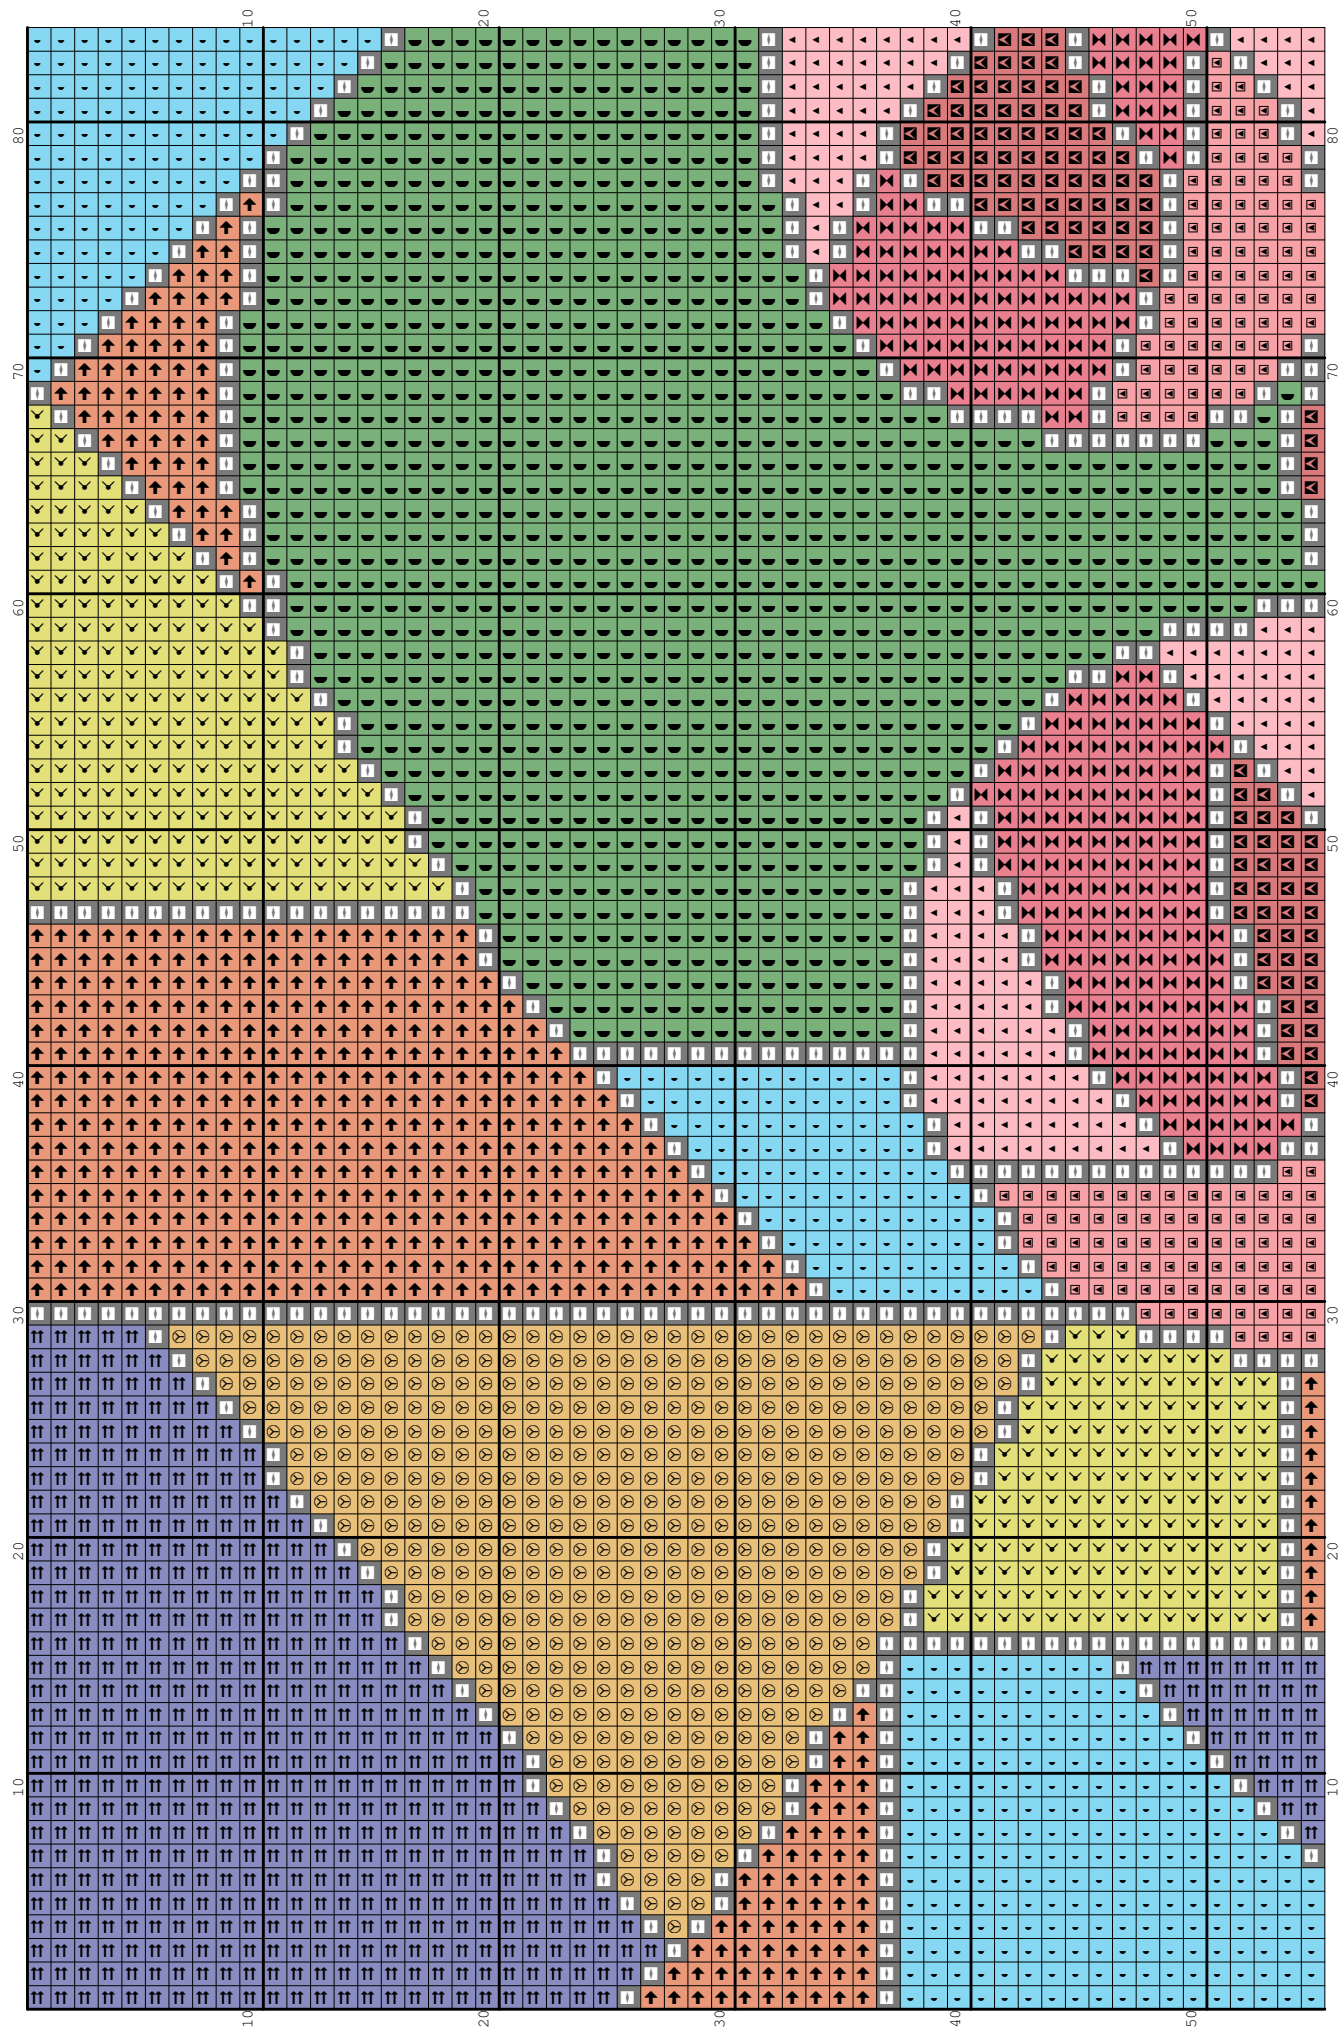

Nazwa: Kobieta w kapeluszu
Autor: look4me

Rozmiar: 150x110
Kolorów: 18

(PL) Wzór pobrany ze strony: www.wzory-haftu.pl
(EN) Pattern downloaded from: www.cross-stitch-patterns.eu

Wzór powstał w programie *HaftX* (www.haftx.pl)

Symbol	Nr nici	Krzyżyki	Motki 2 nitki	Motki 3 nitki	Motki 6 nitek
	DMC 307	1382	1	1	2
	DMC 310	1599	1	1	2
	DMC 666	347	1	1	1
	DMC 738	797	1	1	1
	DMC 740	1718	1	1	2
	DMC 905	2248	1	2	3
	DMC 906	1339	1	1	2
	DMC 972	1341	1	1	2
	DMC 976	369	1	1	1
	DMC 977	162	1	1	1
	DMC 986	783	1	1	1
	DMC 995	1035	1	1	2
	DMC 3705	355	1	1	1
	DMC 3706	311	1	1	1
	DMC 3708	520	1	1	1
	DMC 3826	295	1	1	1
	DMC 3827	264	1	1	1
	DMC 3846	1635	1	1	2