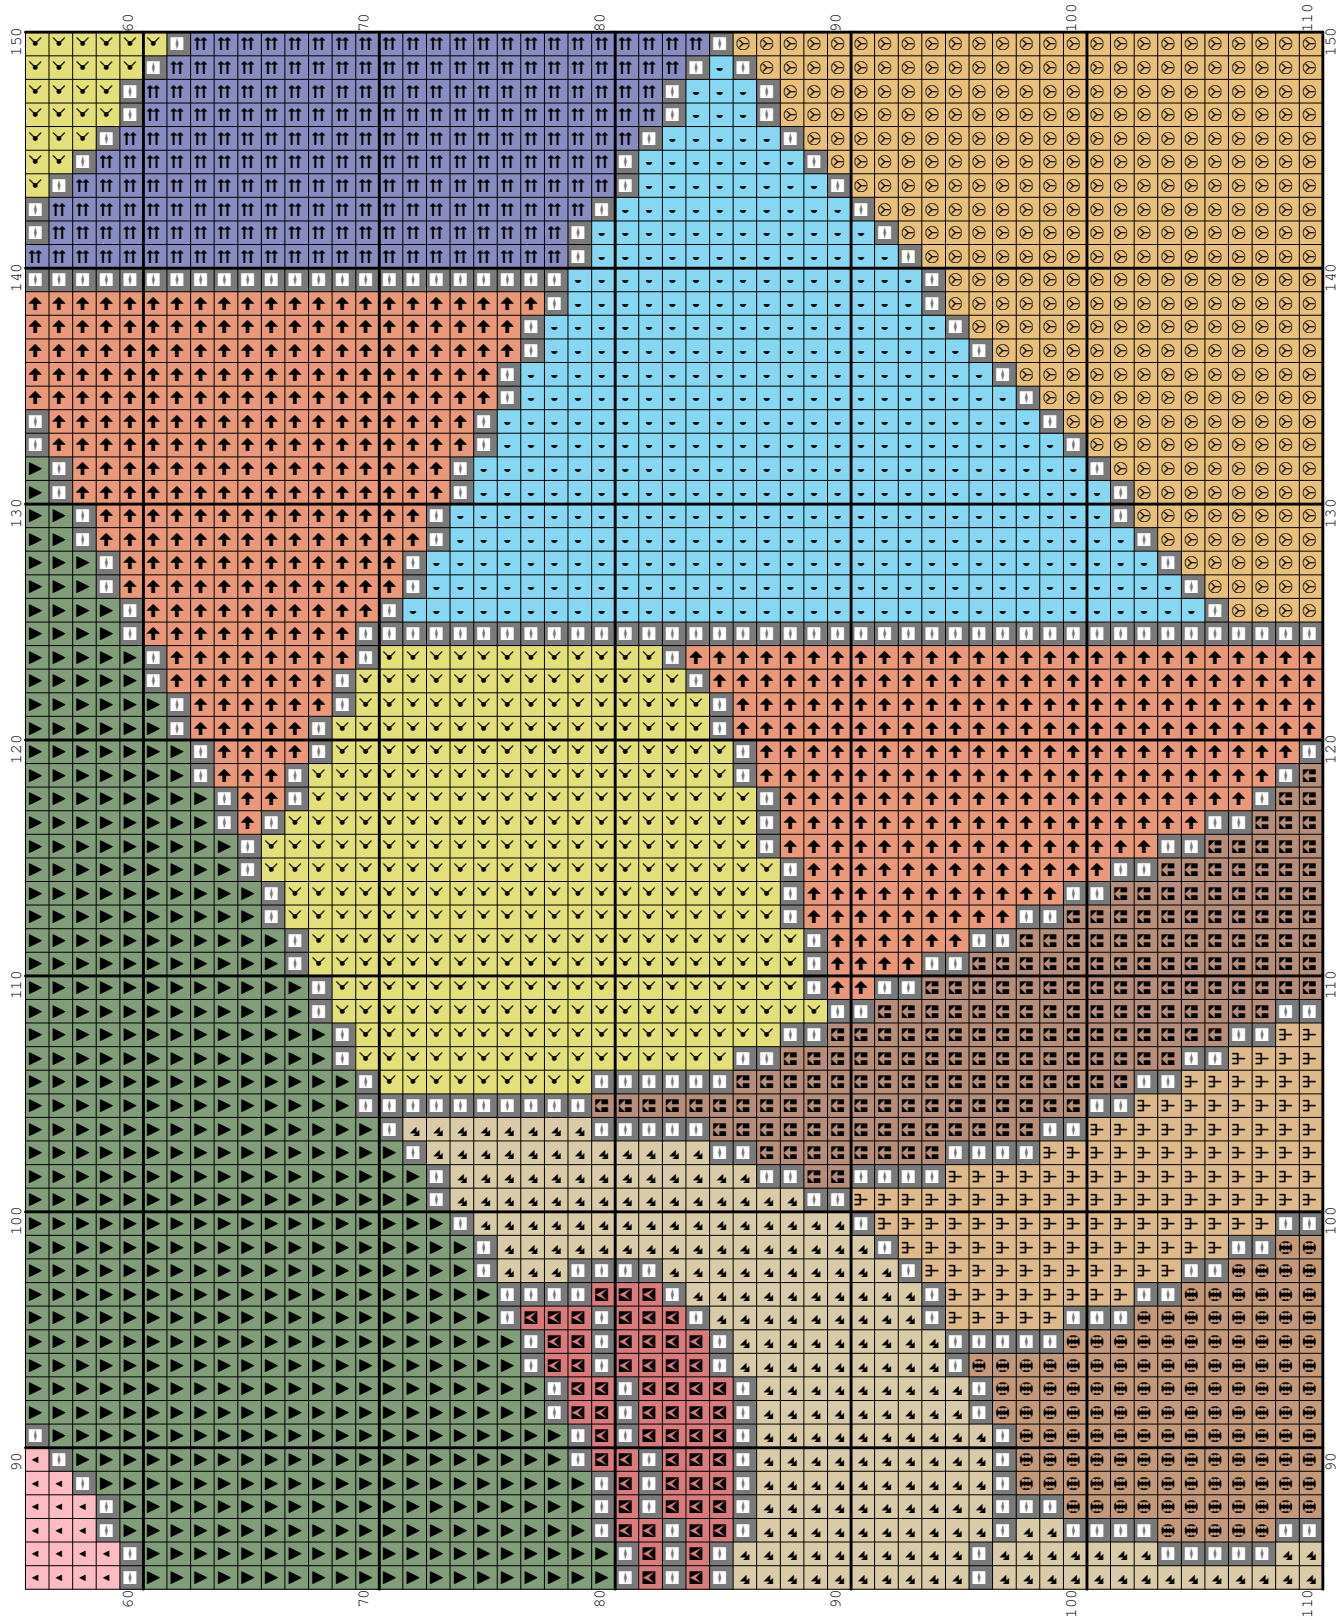

Nazwa: Kobieta w kapeluszu
Autor: look4me

Rozmiar: 150x110
Kolorów: 18

(PL) Wzór pobrany ze strony: www.wzory-haftu.pl
(EN) Pattern downloaded from: www.cross-stitch-patterns.eu

Wzór powstał w programie *HaftX* (www.haftx.pl)

Symbol	Nr nici	Krzyżyki	Motki 2 nitki	Motki 3 nitki	Motki 6 nitek
	DMC 307	1382	1	1	2
	DMC 310	1599	1	1	2
	DMC 666	347	1	1	1
	DMC 738	797	1	1	1
	DMC 740	1718	1	1	2
	DMC 905	2248	1	2	3
	DMC 906	1339	1	1	2
	DMC 972	1341	1	1	2
	DMC 976	369	1	1	1
	DMC 977	162	1	1	1
	DMC 986	783	1	1	1
	DMC 995	1035	1	1	2
	DMC 3705	355	1	1	1
	DMC 3706	311	1	1	1
	DMC 3708	520	1	1	1
	DMC 3826	295	1	1	1
	DMC 3827	264	1	1	1
	DMC 3846	1635	1	1	2