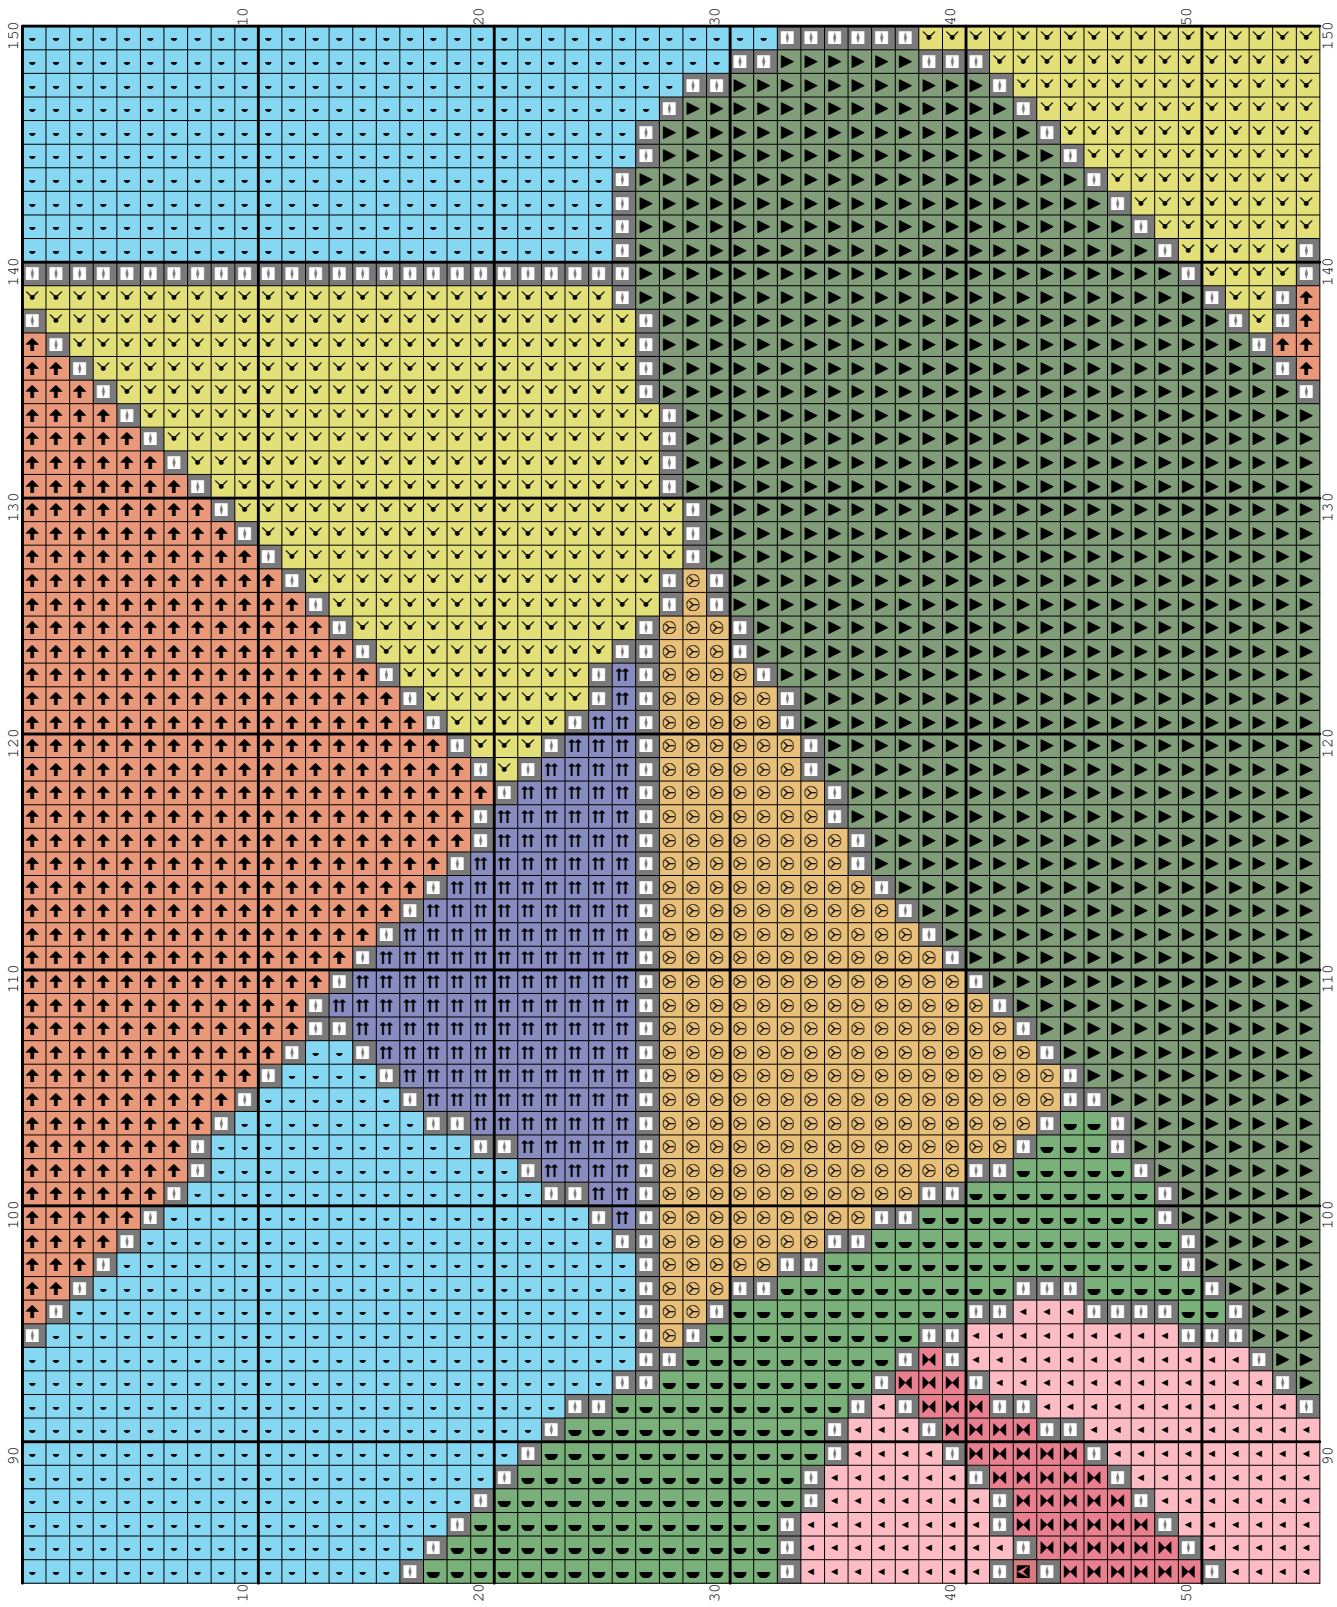

Nazwa: Kobieta w kapeluszu
Autor: look4me

Rozmiar: 150x110
Kolorów: 18

(PL) Wzór pobrany ze strony: www.wzory-haftu.pl
(EN) Pattern downloaded from: www.cross-stitch-patterns.eu

Wzór powstał w programie *HaftX* (www.haftx.pl)

Symbol	Nr nici	Krzyżyki	Motki 2 nitki	Motki 3 nitki	Motki 6 nitek
	DMC 307	1382	1	1	2
	DMC 310	1599	1	1	2
	DMC 666	347	1	1	1
	DMC 738	797	1	1	1
	DMC 740	1718	1	1	2
	DMC 905	2248	1	2	3
	DMC 906	1339	1	1	2
	DMC 972	1341	1	1	2
	DMC 976	369	1	1	1
	DMC 977	162	1	1	1
	DMC 986	783	1	1	1
	DMC 995	1035	1	1	2
	DMC 3705	355	1	1	1
	DMC 3706	311	1	1	1
	DMC 3708	520	1	1	1
	DMC 3826	295	1	1	1
	DMC 3827	264	1	1	1
	DMC 3846	1635	1	1	2