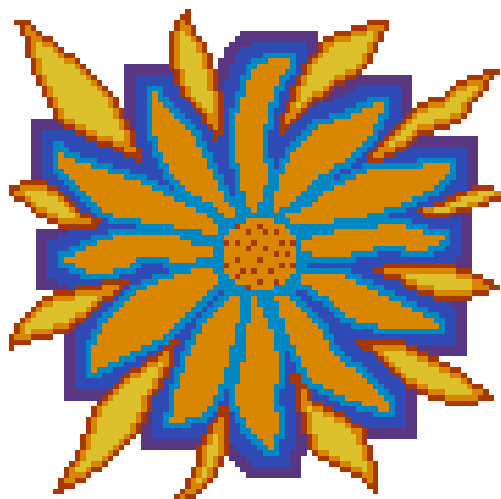

Nazwa: Kwiatek
Autor: stiki88

Rozmiar: 96x96
Kolorów: 8

Wszystkie kontury wewnętrzne należy wykonać kolorem DMC 3853,
natomiast kontury zewnętrzne kolorem DMC 310.

Symbol	Nr nici	Krzyżyki	Motki 2 nitki	Motki 3 nitki	Motki 6 nitek
	Kanwa	3509	2	2	4
	DMC 310	0	1	1	2
	DMC 742	2181	1	2	3
	DMC 744	563	1	1	1
	DMC 3746	435	1	1	1
	DMC 3843	958	1	1	2
	DMC 3845	995	1	1	2
	DMC 3853	575	1	1	2