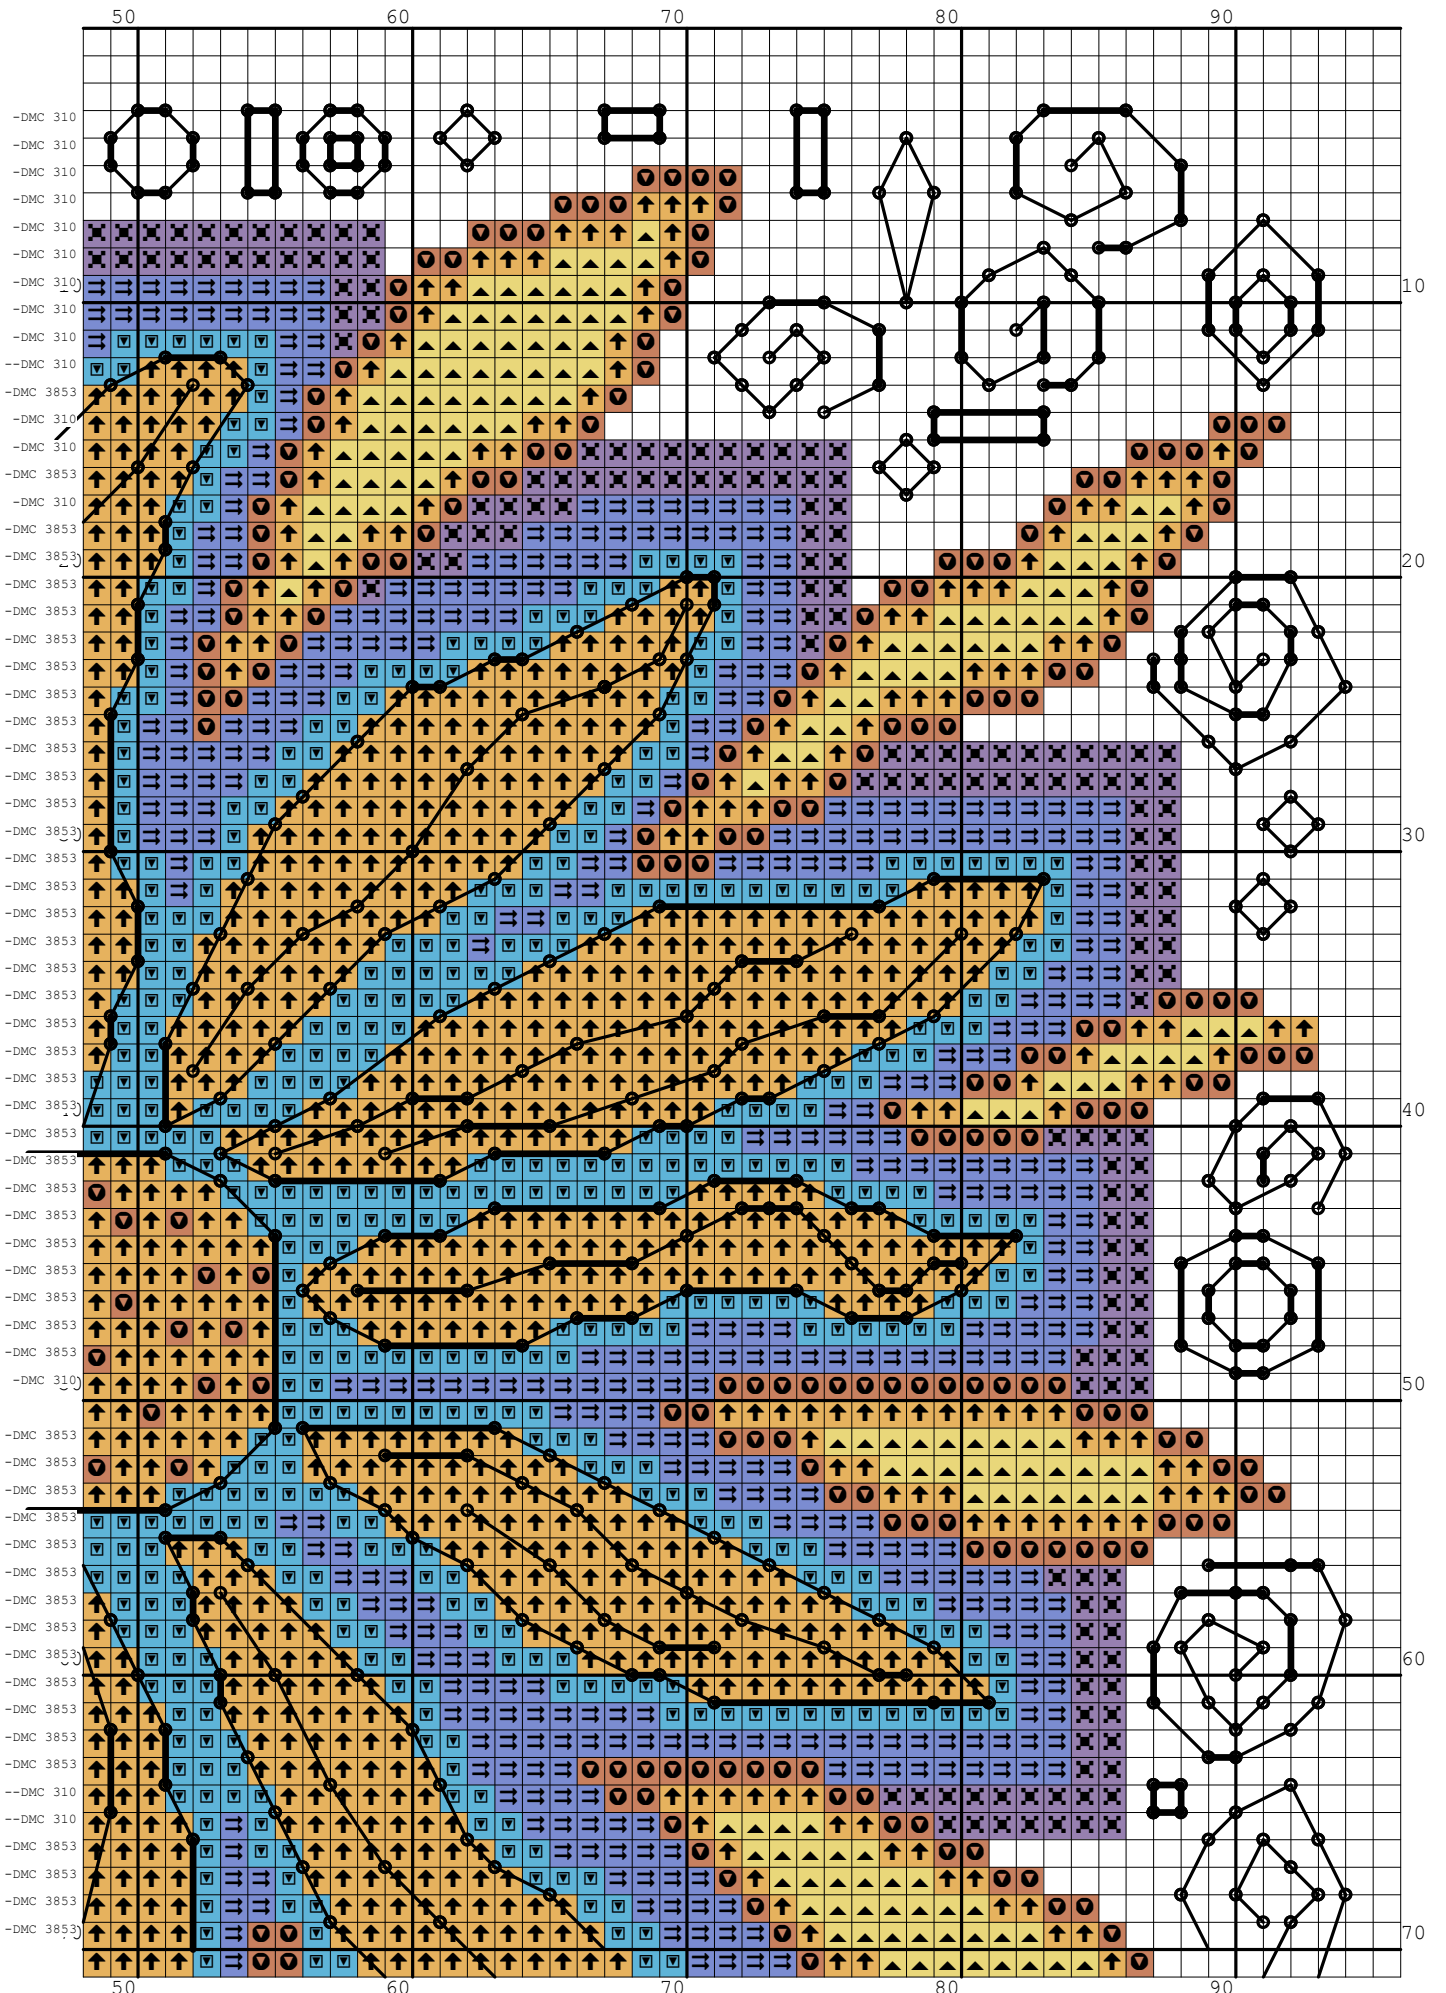

Nazwa: Kwiatek
Autor: stiki88

Rozmiar: 96x96
Kolorów: 8

Wszystkie kontury wewnętrzne należy wykonać kolorem DMC 3853,
natomiast kontury zewnętrzne kolorem DMC 310.

Symbol	Nr nici	Krzyżyki	Motki 2 nitki	Motki 3 nitki	Motki 6 nitek
	Kanwa	3509	2	2	4
	DMC 310	0	1	1	2
	DMC 742	2181	1	2	3
	DMC 744	563	1	1	1
	DMC 3746	435	1	1	1
	DMC 3843	958	1	1	2
	DMC 3845	995	1	1	2
	DMC 3853	575	1	1	2