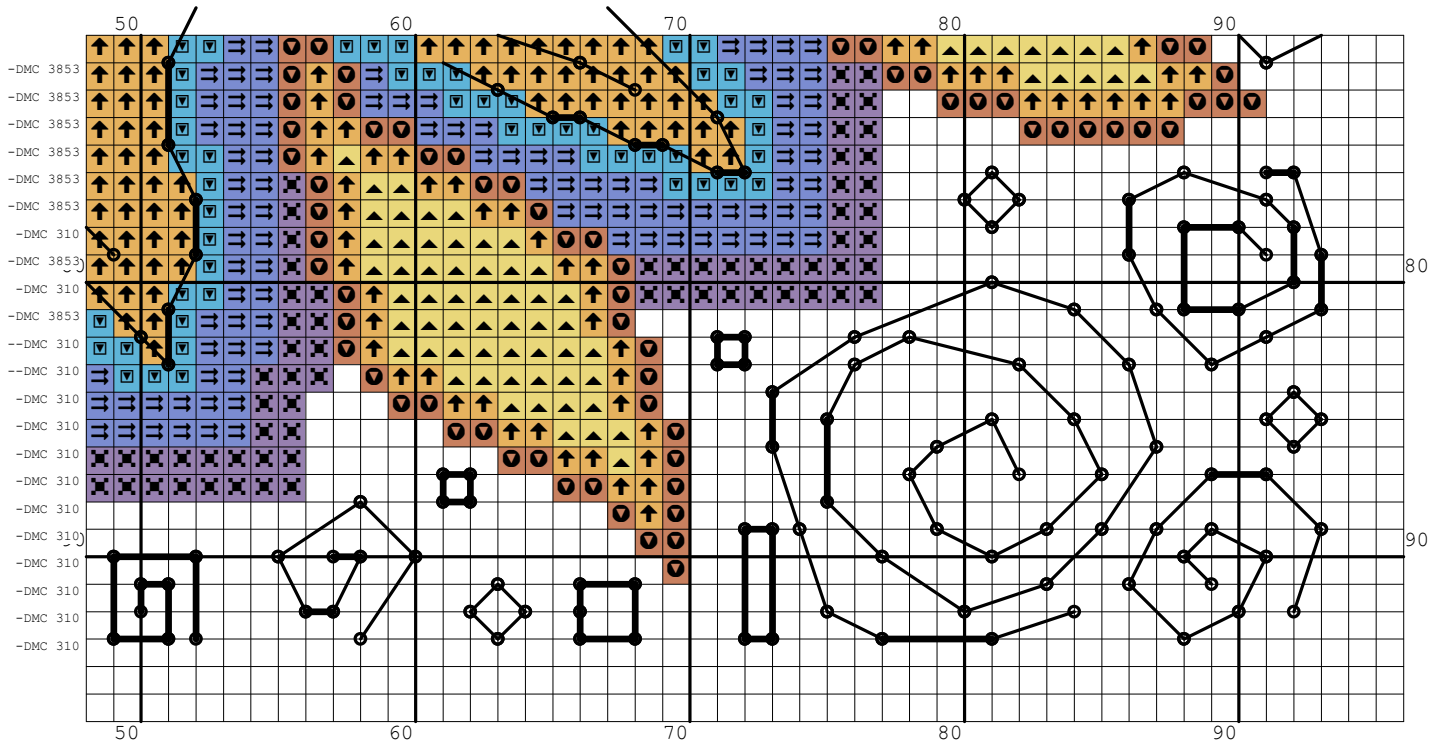

Nazwa: Kwiatek
Autor: stiki88

Rozmiar: 96x96
Kolorów: 8

Wszystkie kontury wewnętrzne należy wykonać kolorem DMC 3853,
natomiast kontury zewnętrzne kolorem DMC 310.

Symbol	Nr nici	Krzyżyki	Motki 2 nitki	Motki 3 nitki	Motki 6 nitek
	Kanwa	3509	2	2	4
	DMC 310	0	1	1	2
	DMC 742	2181	1	2	3
	DMC 744	563	1	1	1
	DMC 3746	435	1	1	1
	DMC 3843	958	1	1	2
	DMC 3845	995	1	1	2
	DMC 3853	575	1	1	2