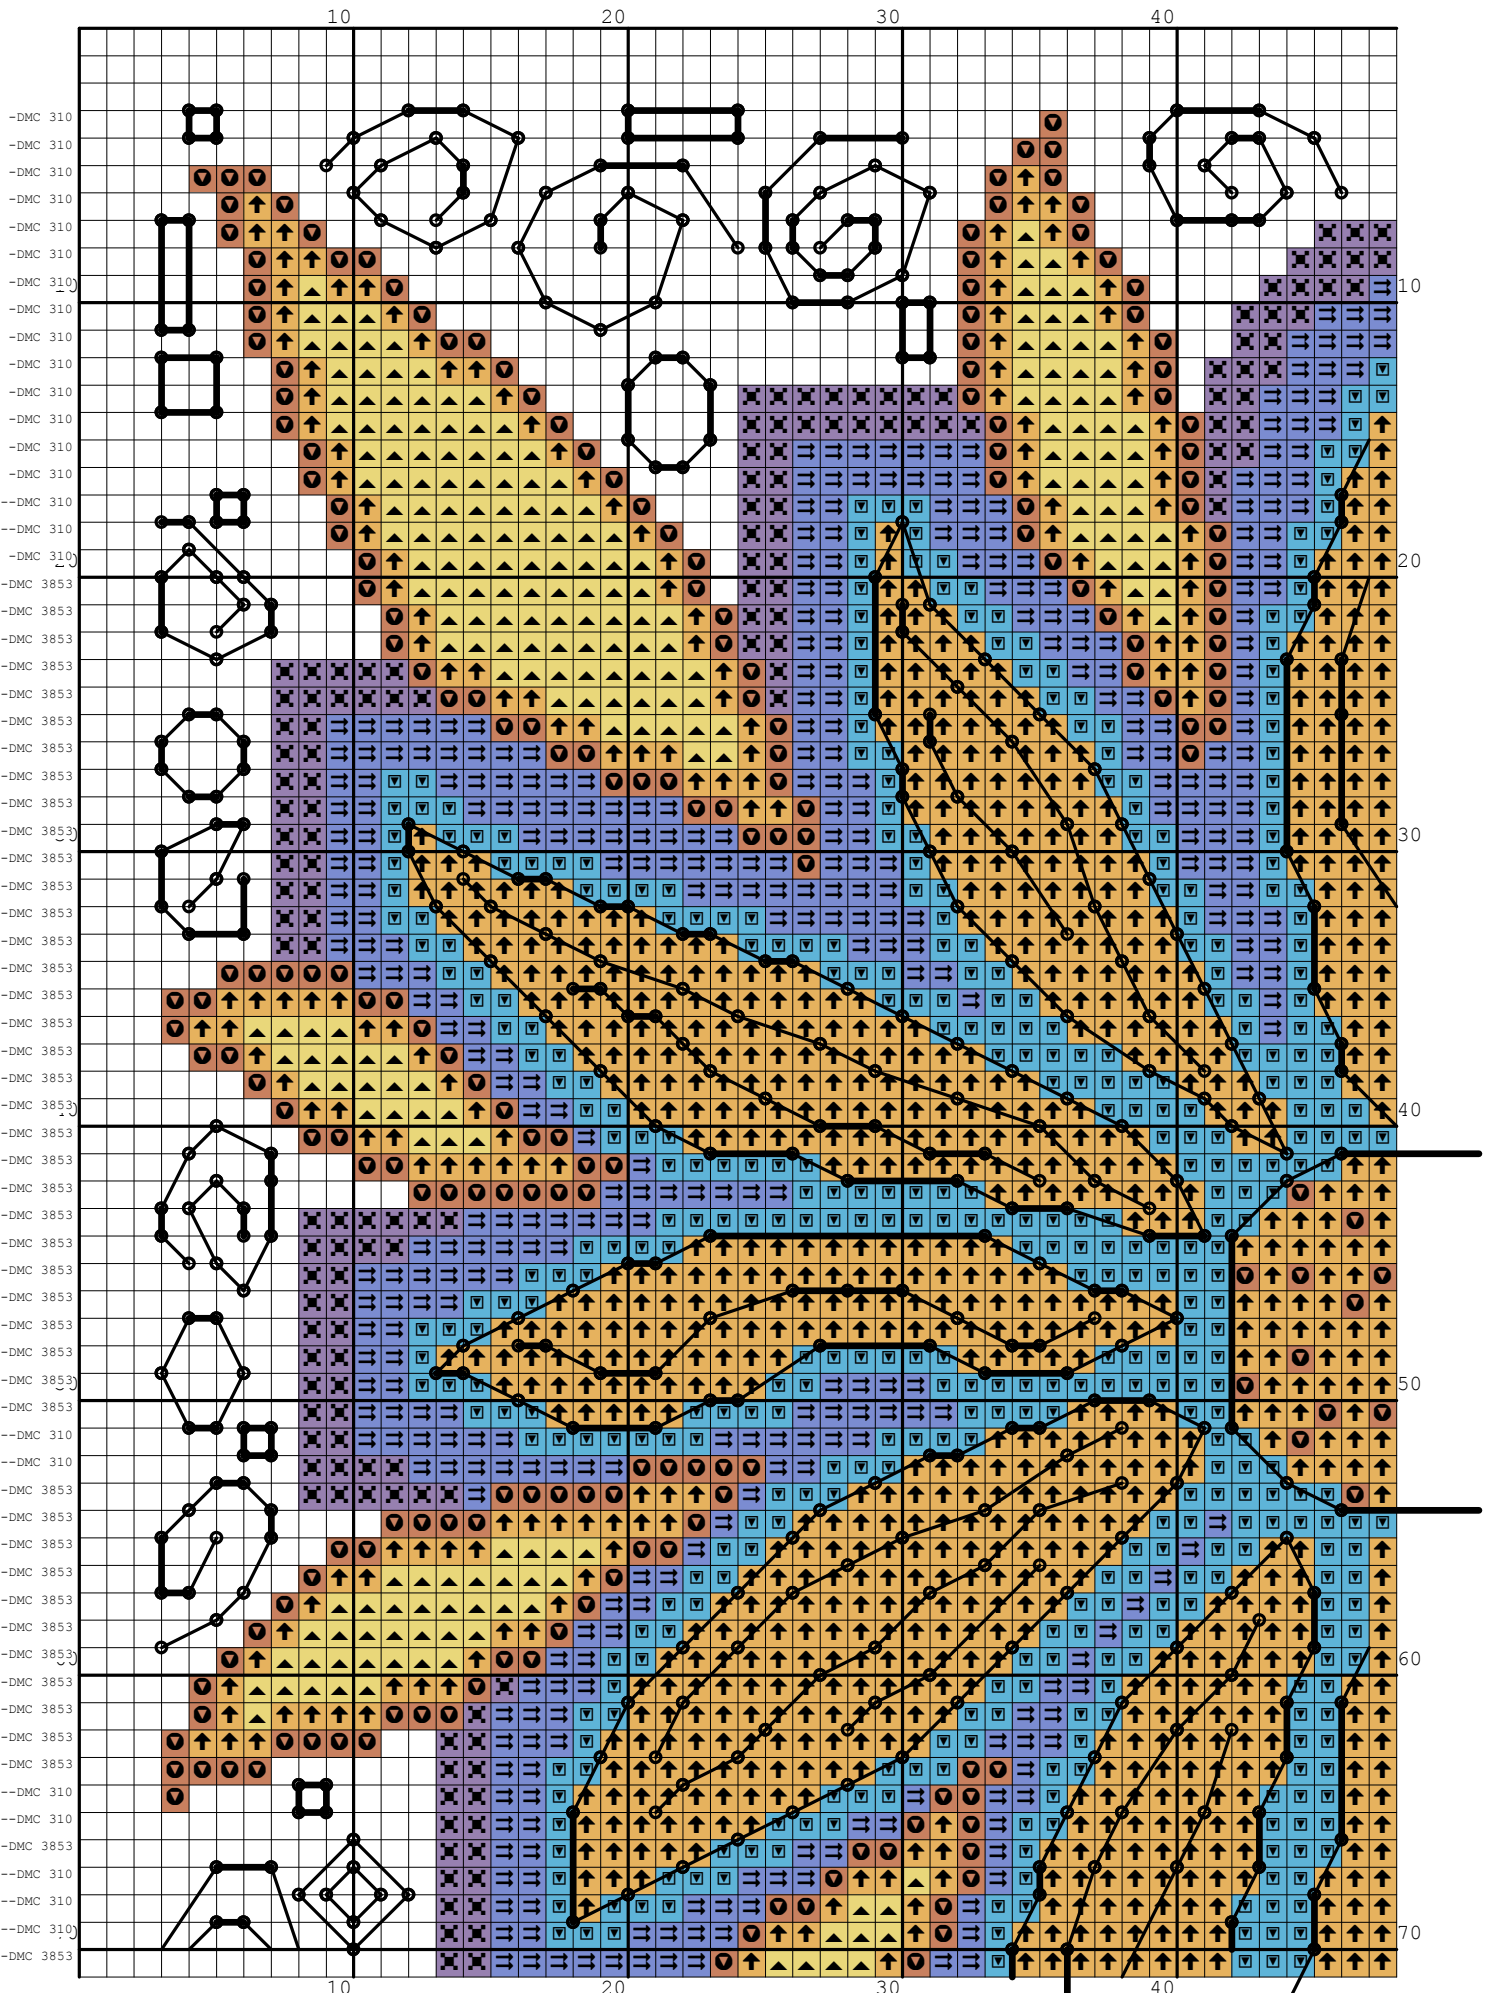

Nazwa: Kwiatek
Autor: stiki88

Rozmiar: 96x96
Kolorów: 8

Wszystkie kontury wewnętrzne należy wykonać kolorem DMC 3853,
natomiast kontury zewnętrzne kolorem DMC 310.

Symbol	Nr nici	Krzyżyki	Motki 2 nitki	Motki 3 nitki	Motki 6 nitek
	Kanwa	3509	2	2	4
	DMC 310	0	1	1	2
	DMC 742	2181	1	2	3
	DMC 744	563	1	1	1
	DMC 3746	435	1	1	1
	DMC 3843	958	1	1	2
	DMC 3845	995	1	1	2
	DMC 3853	575	1	1	2