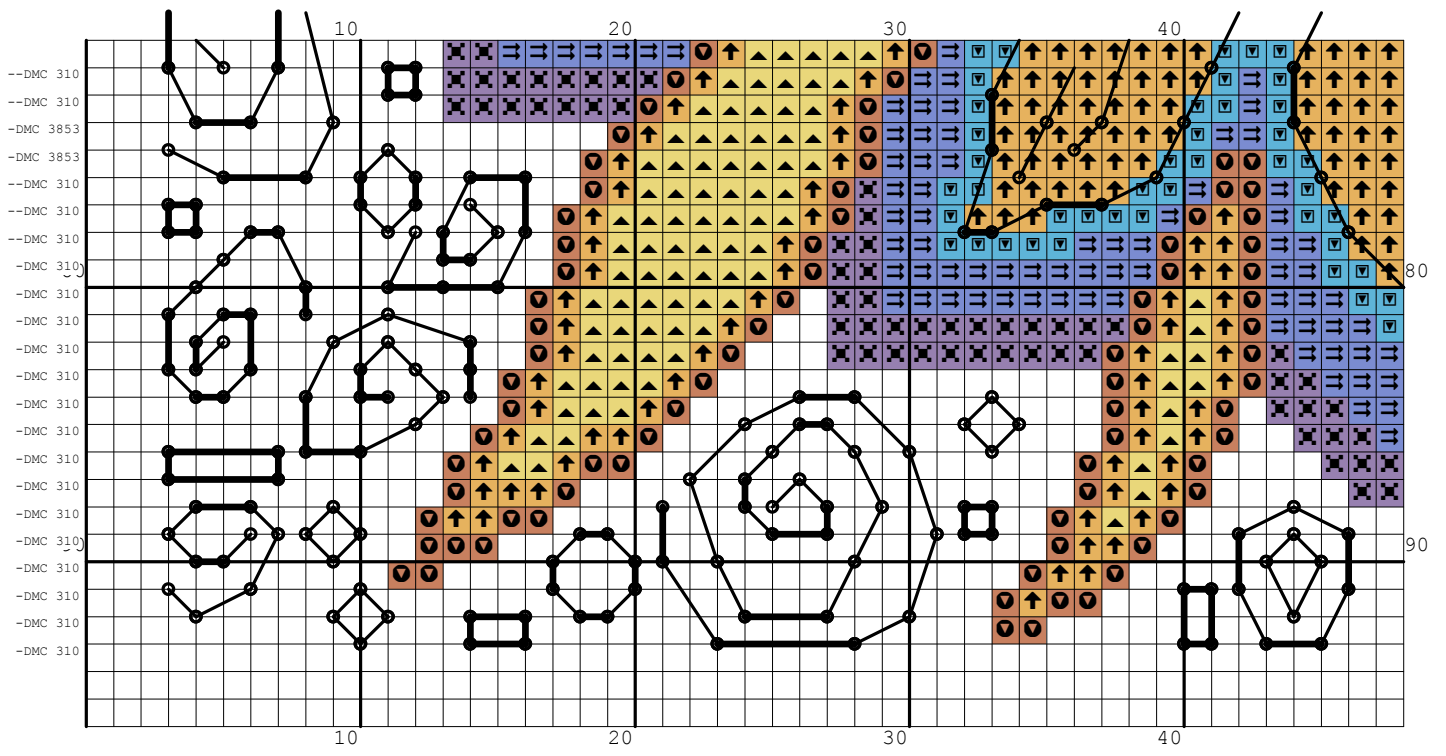

Nazwa: Kwiatek
Autor: stiki88

Rozmiar: 96x96
Kolorów: 8

Wszystkie kontury wewnętrzne należy wykonać kolorem DMC 3853,
natomiast kontury zewnętrzne kolorem DMC 310.

Symbol	Nr nici	Krzyżyki	Motki 2 nitki	Motki 3 nitki	Motki 6 nitek
	Kanwa	3509	2	2	4
	DMC 310	0	1	1	2
	DMC 742	2181	1	2	3
	DMC 744	563	1	1	1
	DMC 3746	435	1	1	1
	DMC 3843	958	1	1	2
	DMC 3845	995	1	1	2
	DMC 3853	575	1	1	2