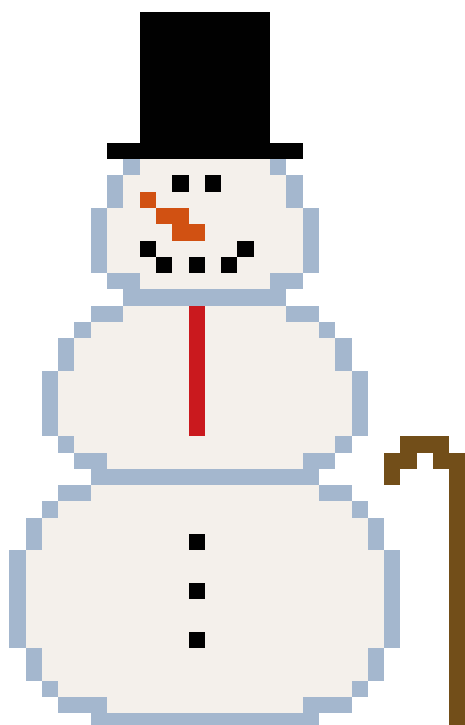

Nazwa: Bałwanek elegant
Autor: stiki88

Rozmiar: 30x46
Kolorów: 7

Symbol	Nr nici	Krzyżyki	Motki 2 nitki	Motki 3 nitki	Motki 6 nitek
	Kanwa	652	1	1	1
	DMC BLANC	491	1	1	1
	DMC 310	86	1	1	1
	DMC 351	8	1	1	1
	DMC 722	5	1	1	1
	DMC 3045	24	1	1	1
	DMC 3841	114	1	1	1