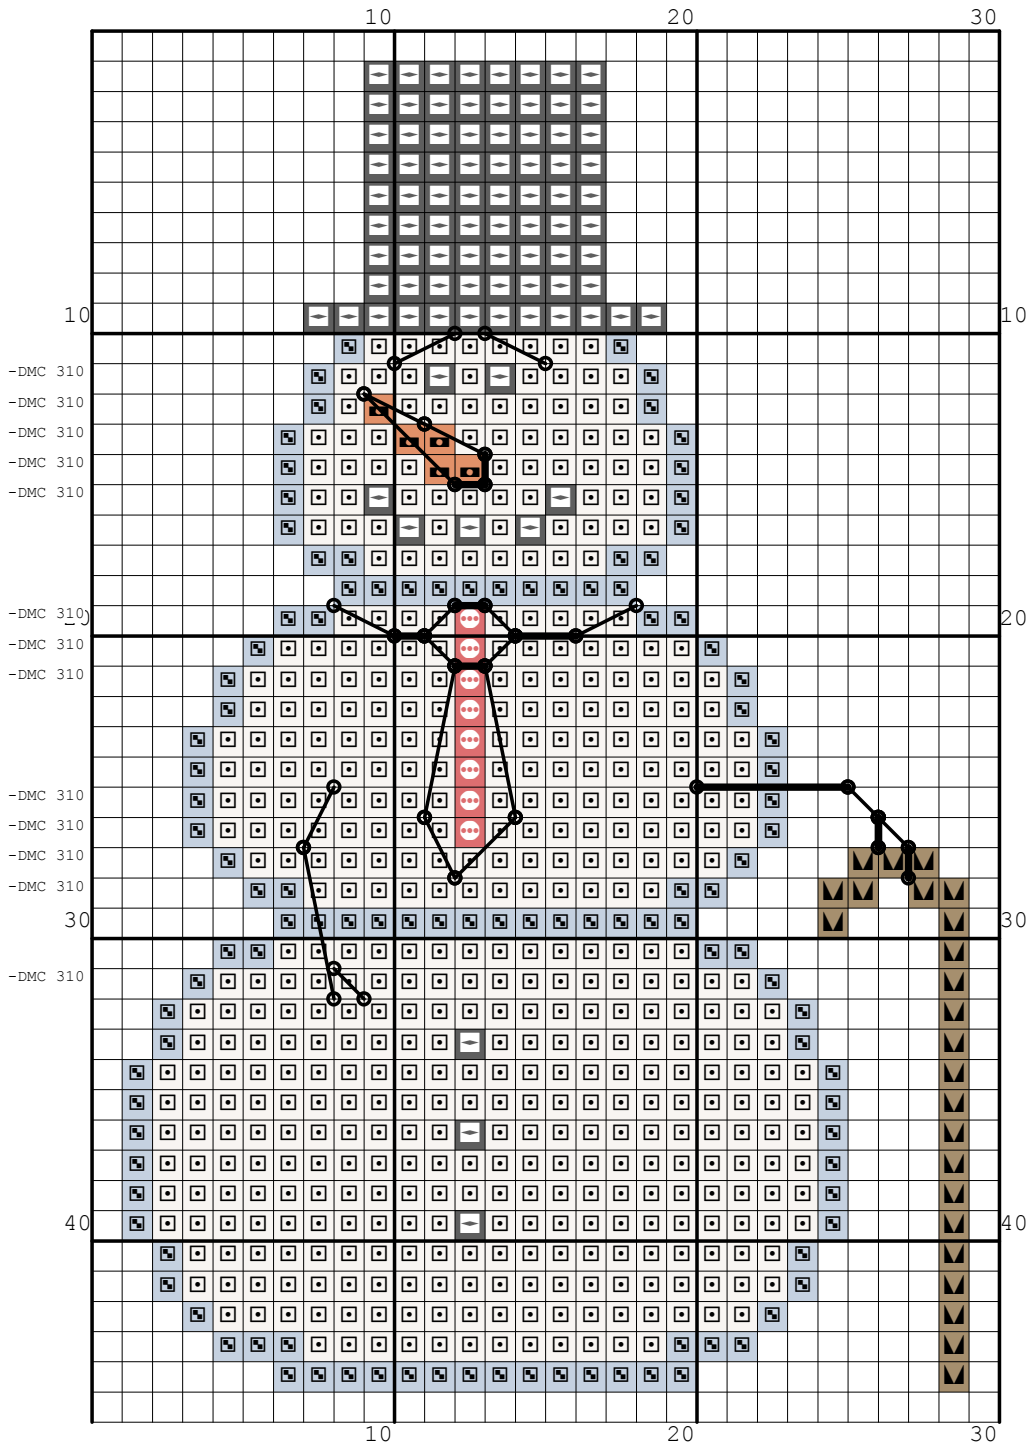

Nazwa: Bałwanek elegant
Autor: stiki88

Rozmiar: 30x46
Kolorów: 7

Symbol	Nr nici	Krzyżyki	Motki 2 nitki	Motki 3 nitki	Motki 6 nitek
	Kanwa	652	1	1	1
	DMC BLANC	491	1	1	1
	DMC 310	86	1	1	1
	DMC 351	8	1	1	1
	DMC 722	5	1	1	1
	DMC 3045	24	1	1	1
	DMC 3841	114	1	1	1