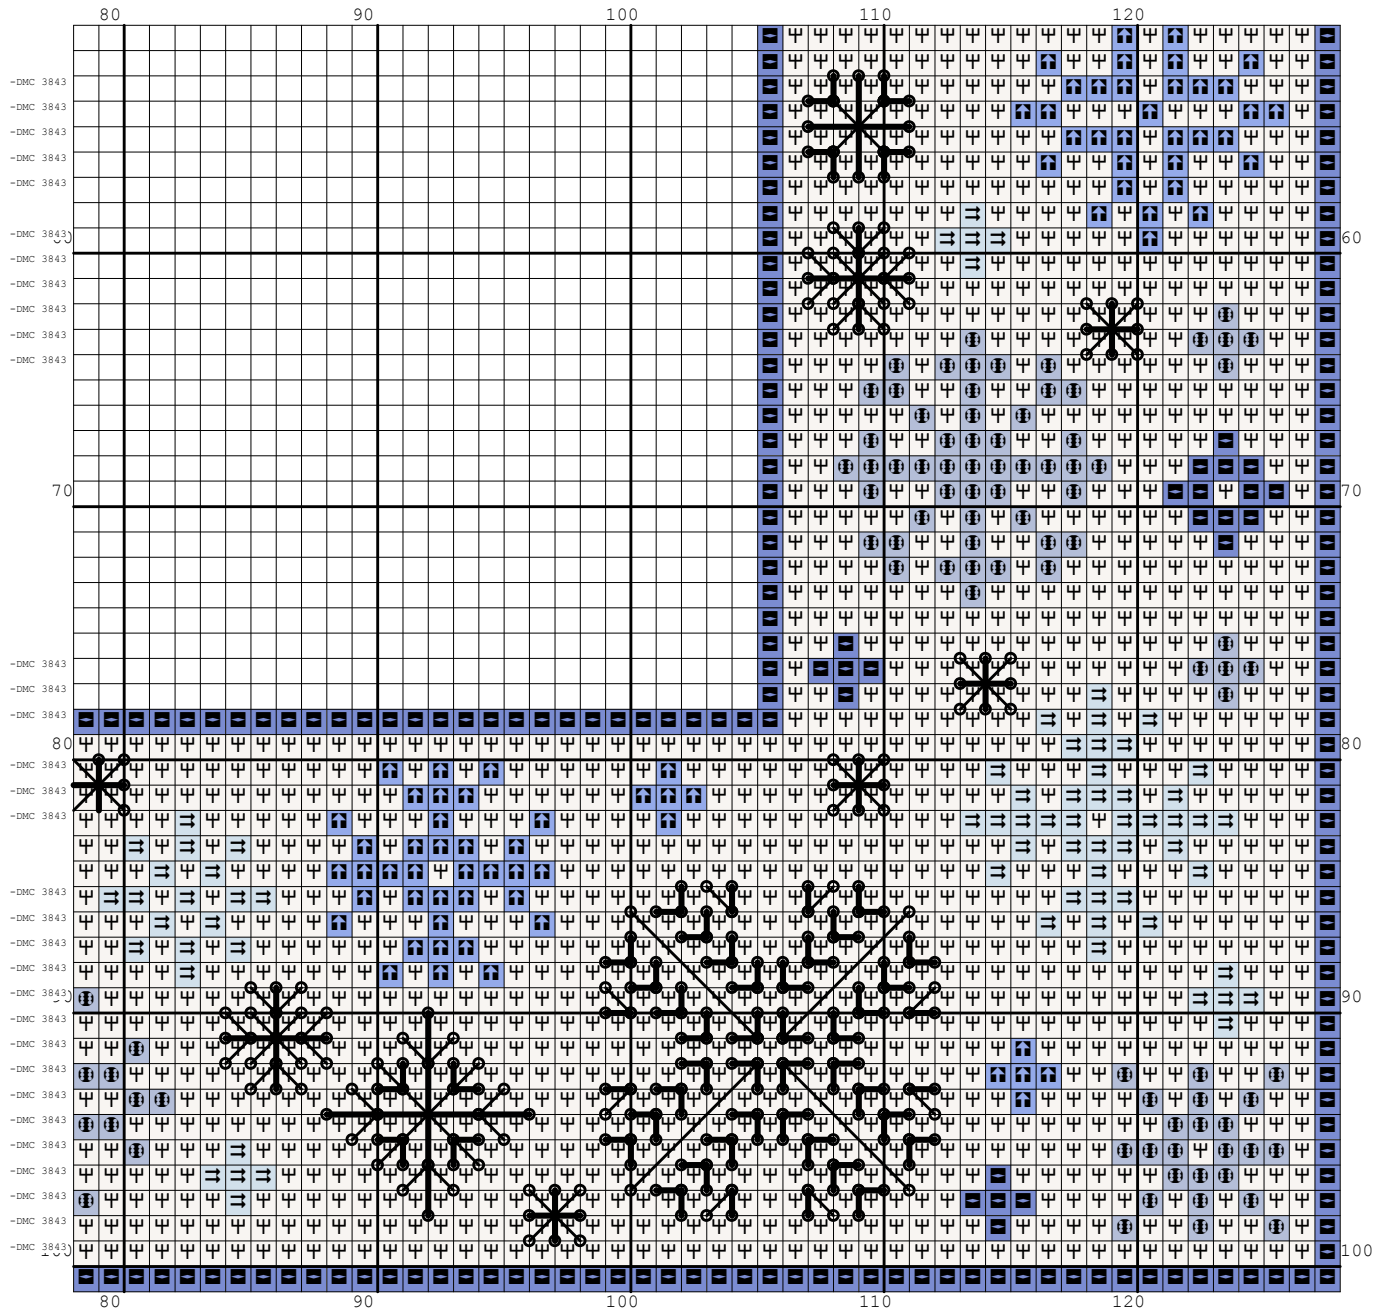

Nazwa: Ramka zimowa
Autor: stiki88

Rozmiar: 128x101
Kolorów: 6

Wzór ramki na zdjęcie o wymiarach 10x15cm na plastikową kanwę o gęstości 55 oczek/10 cm.

Symbol	Nr nici	Krzyżyki	Motki 2 nitki	Motki 3 nitki	Motki 6 nitek
	DMC BLANC	6488	3	4	8
	Kanwa	4510	2	3	5
	DMC 162	307	1	1	1
	DMC 996	320	1	1	1
	DMC 3325	311	1	1	1
	DMC 3843	992	1	2	3