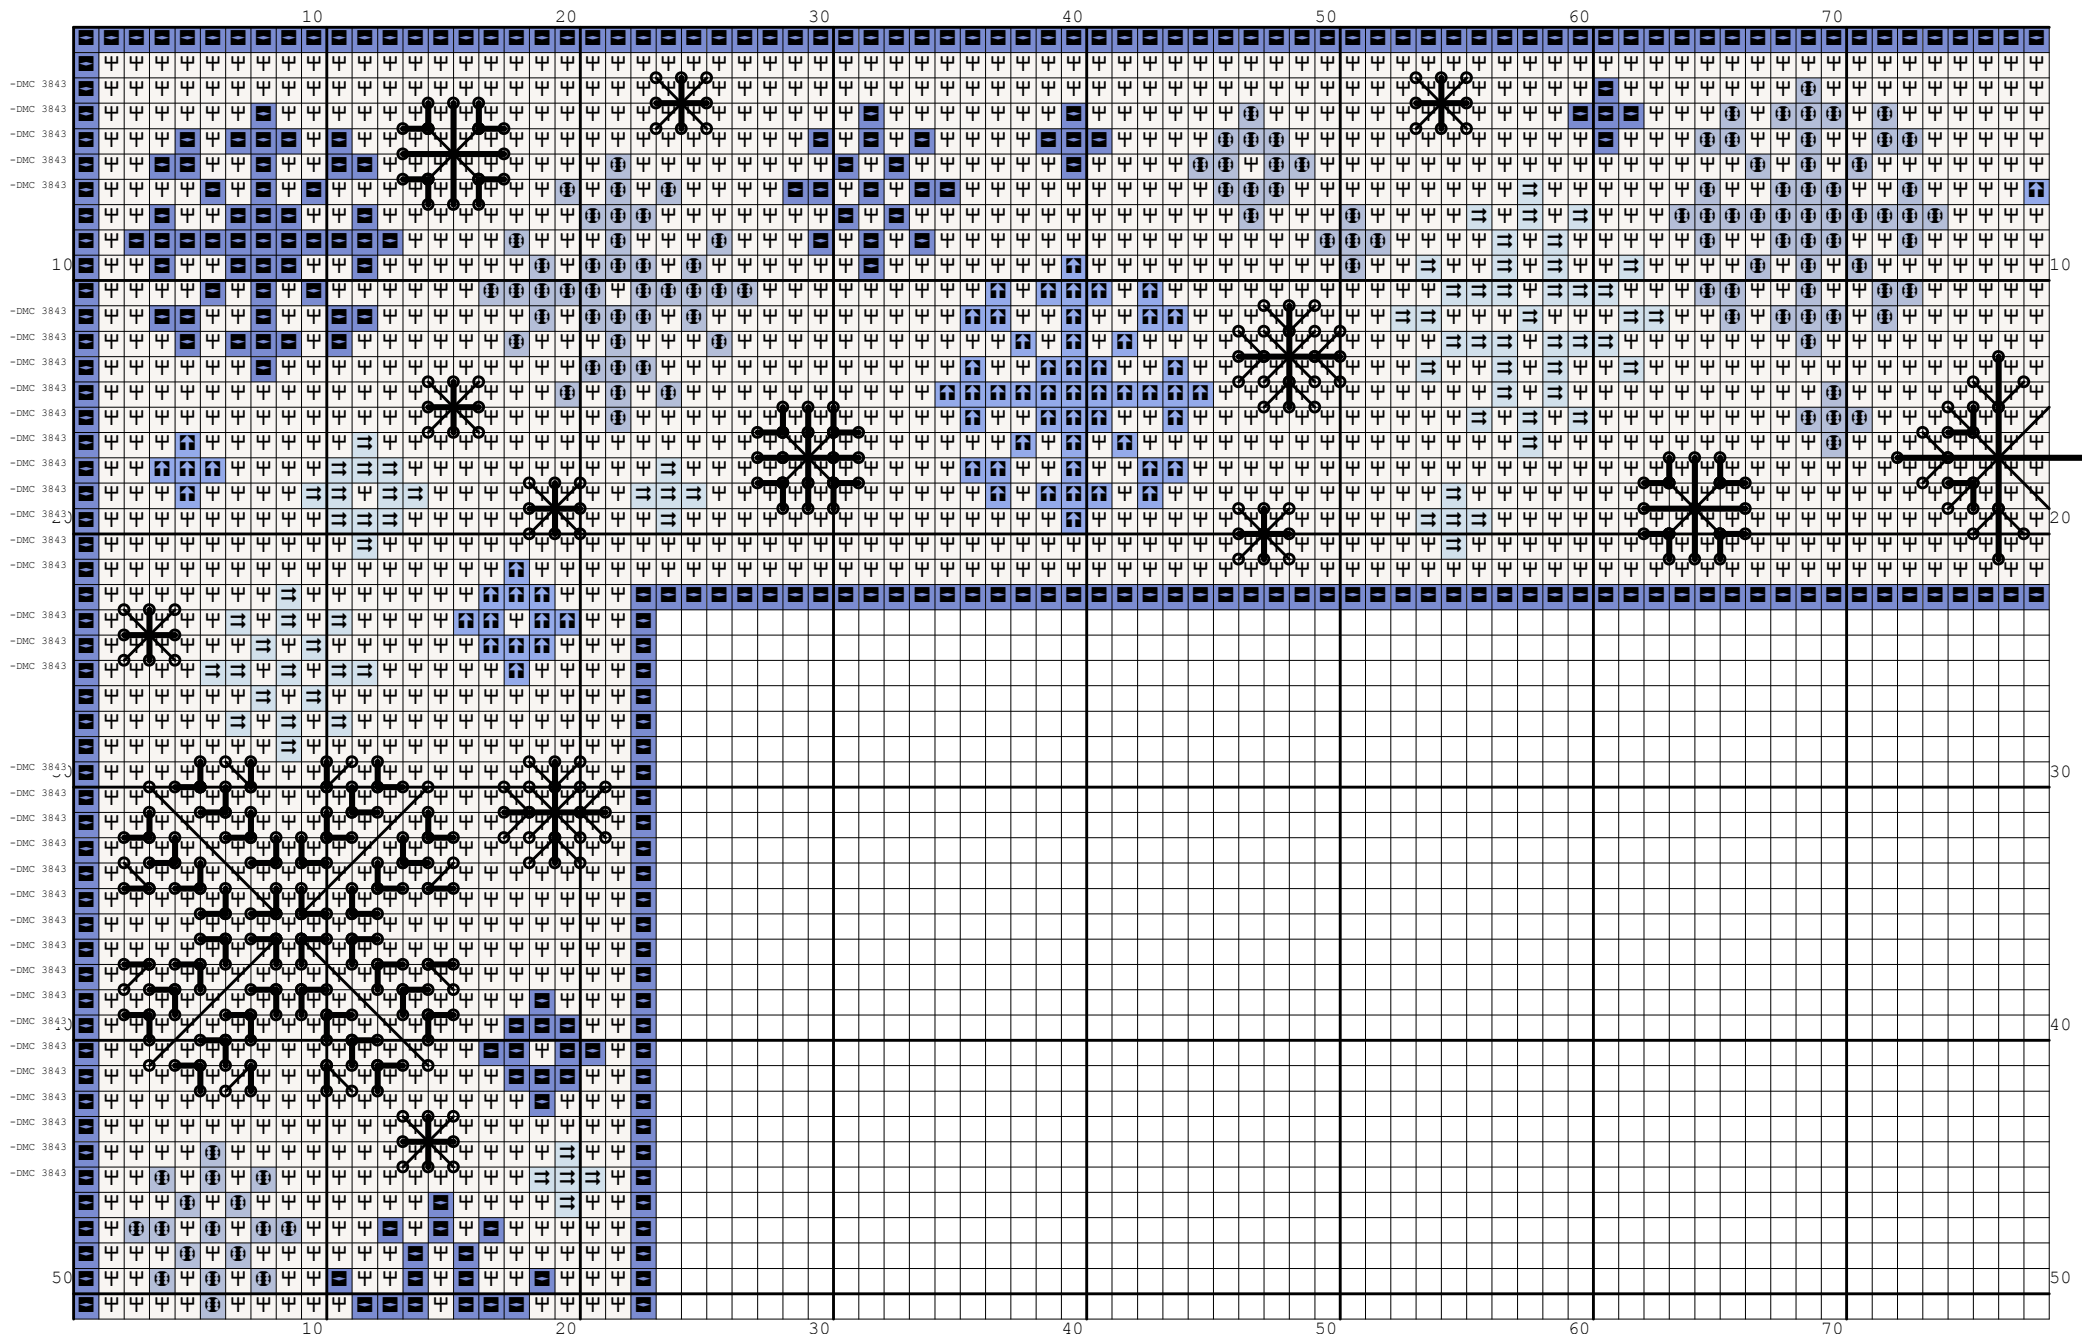

Nazwa: Ramka zimowa
Autor: stiki88

Rozmiar: 128x101
Kolorów: 6

Wzór ramki na zdjęcie o wymiarach 10x15cm na plastikową kanwę o gęstości 55 oczek/10 cm.

Symbol	Nr nici	Krzyżyki	Motki 2 nitki	Motki 3 nitki	Motki 6 nitek
	DMC BLANC	6488	3	4	8
	Kanwa	4510	2	3	5
	DMC 162	307	1	1	1
	DMC 996	320	1	1	1
	DMC 3325	311	1	1	1
	DMC 3843	992	1	2	3