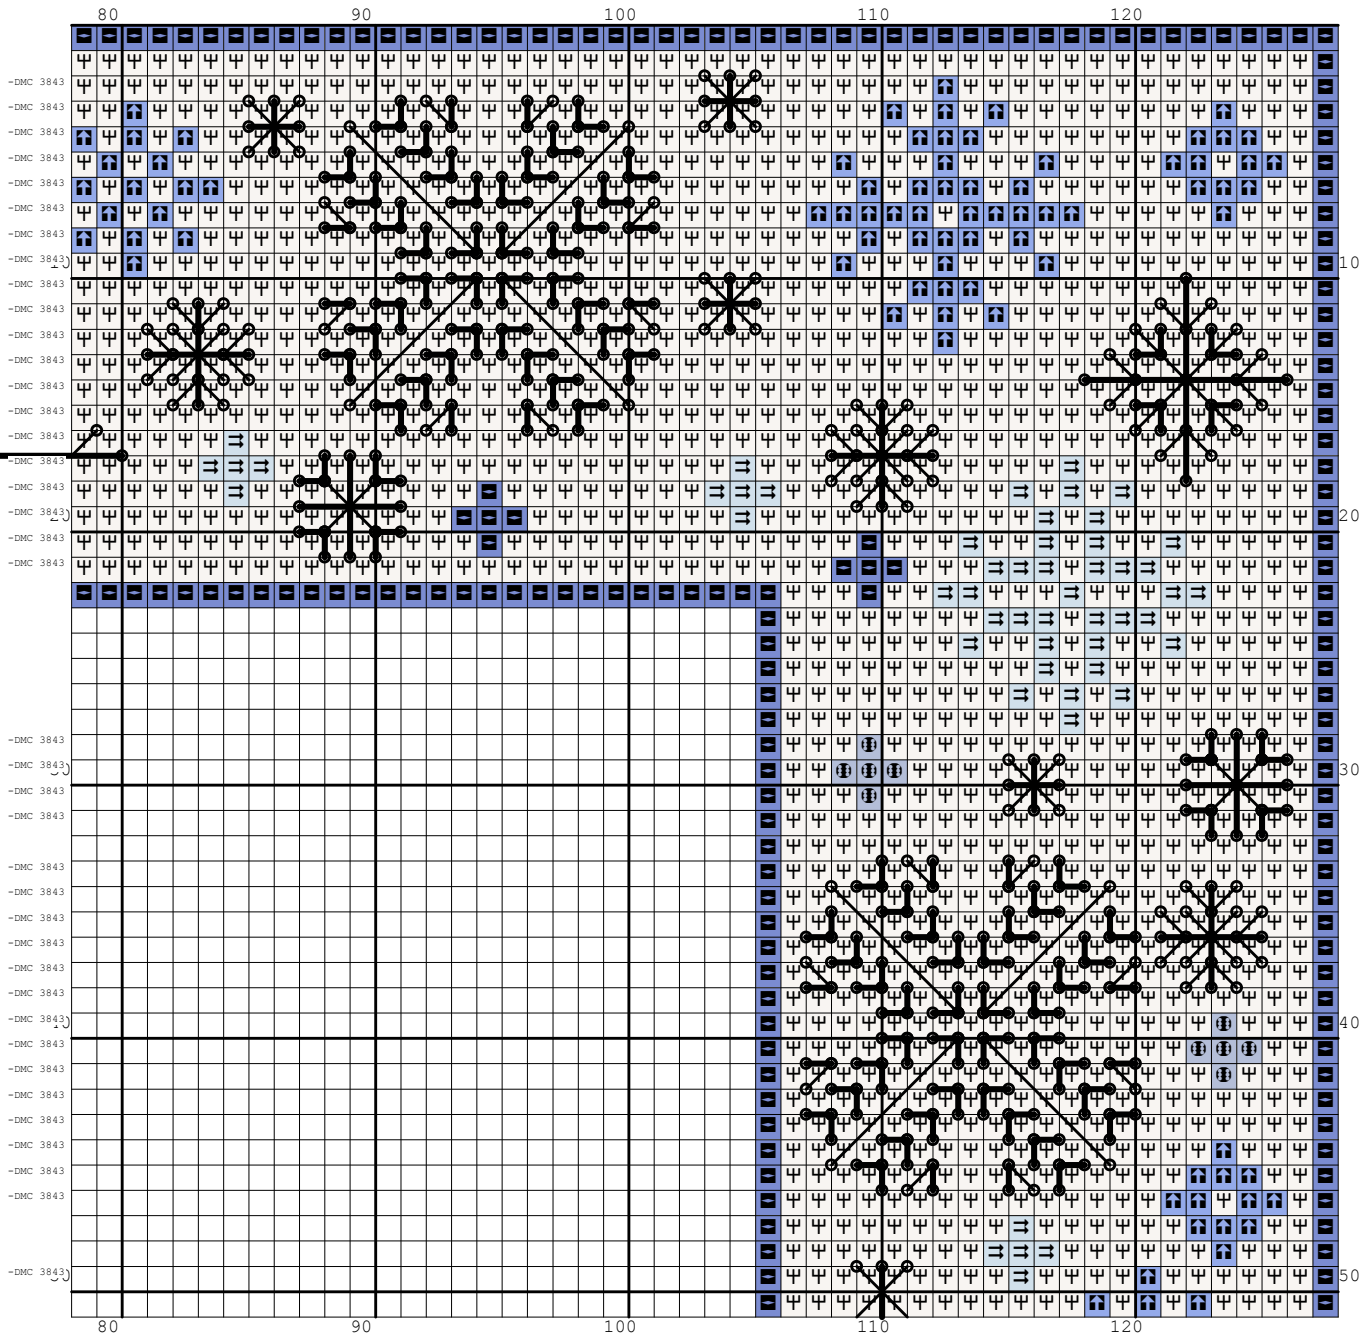

Nazwa: Ramka zimowa
Autor: stiki88

Rozmiar: 128x101
Kolorów: 6

Wzór ramki na zdjęcie o wymiarach 10x15cm na plastikową kanwę o gęstości 55 oczek/10 cm.

Symbol	Nr nici	Krzyżyki	Motki 2 nitki	Motki 3 nitki	Motki 6 nitek
	DMC BLANC	6488	3	4	8
	Kanwa	4510	2	3	5
	DMC 162	307	1	1	1
	DMC 996	320	1	1	1
	DMC 3325	311	1	1	1
	DMC 3843	992	1	2	3