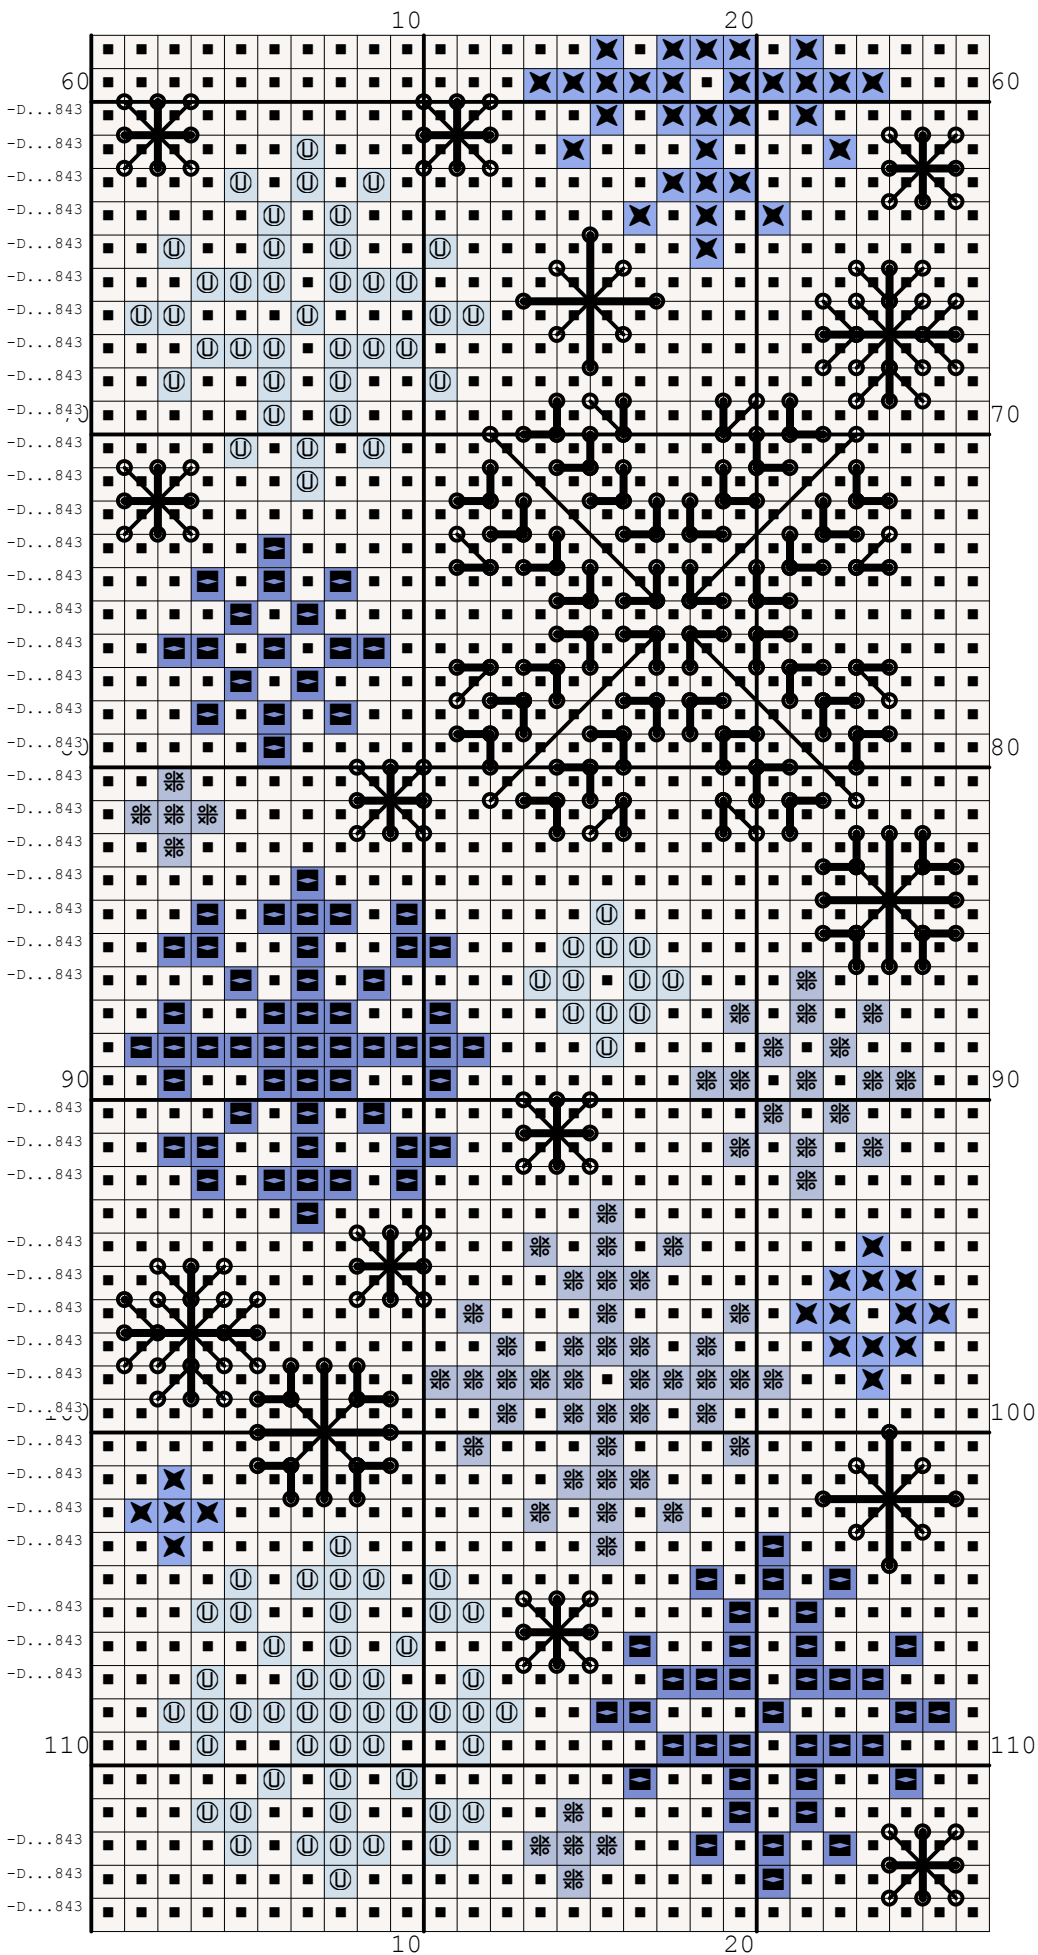

Nazwa: Zakładka z płatkami śniegu
Autor: stiki88

Rozmiar: 27x115
Kolorów: 5

Symbol	Nr nici	Krzyżyki	Motki 2 nitki	Motki 3 nitki	Motki 6 nitek
	DMC BLANC	2501	1	2	3
	DMC 162	174	1	1	1
	DMC 996	140	1	1	1
	DMC 3325	134	1	1	1
	DMC 3843	156	1	1	1