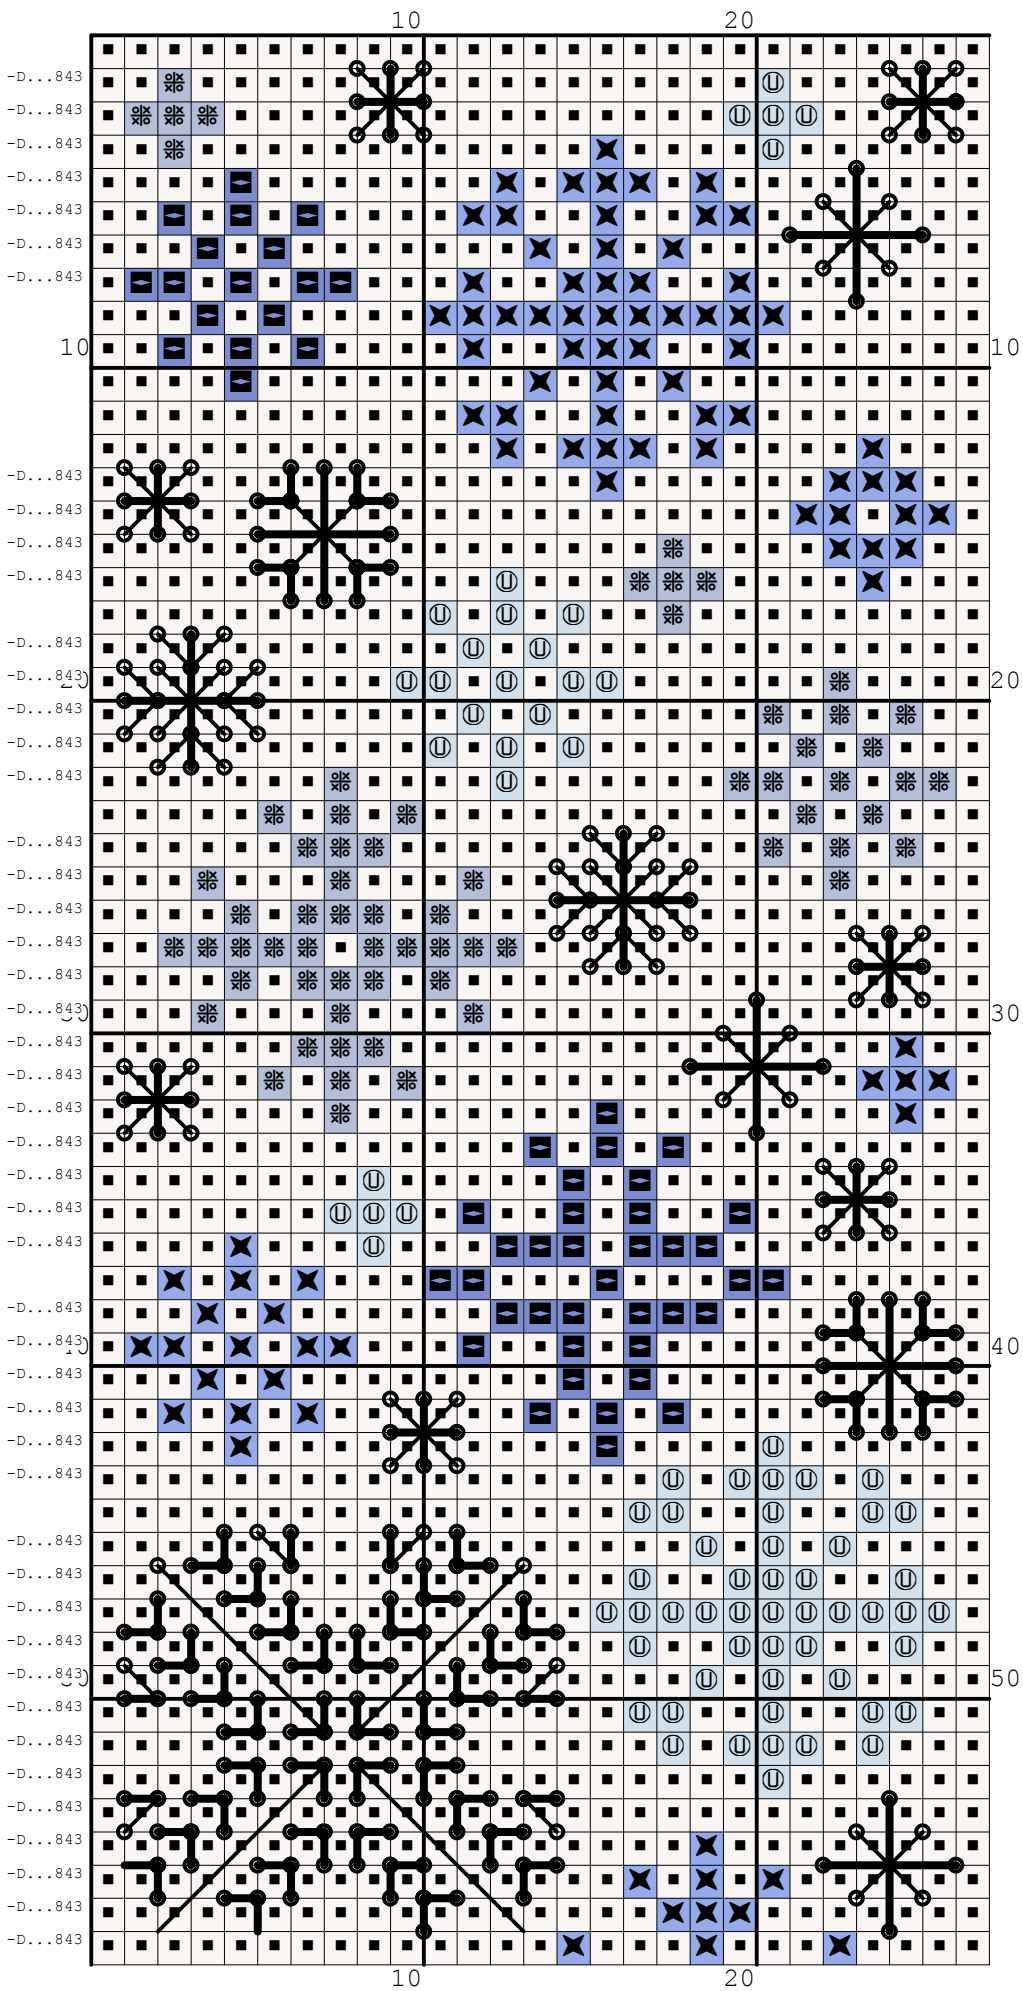

Nazwa: Zakładka z płatkami śniegu
Autor: stiki88

Rozmiar: 27x115
Kolorów: 5

Symbol	Nr nici	Krzyżyki	Motki 2 nitki	Motki 3 nitki	Motki 6 nitek
	DMC BLANC	2501	1	2	3
	DMC 162	174	1	1	1
	DMC 996	140	1	1	1
	DMC 3325	134	1	1	1
	DMC 3843	156	1	1	1