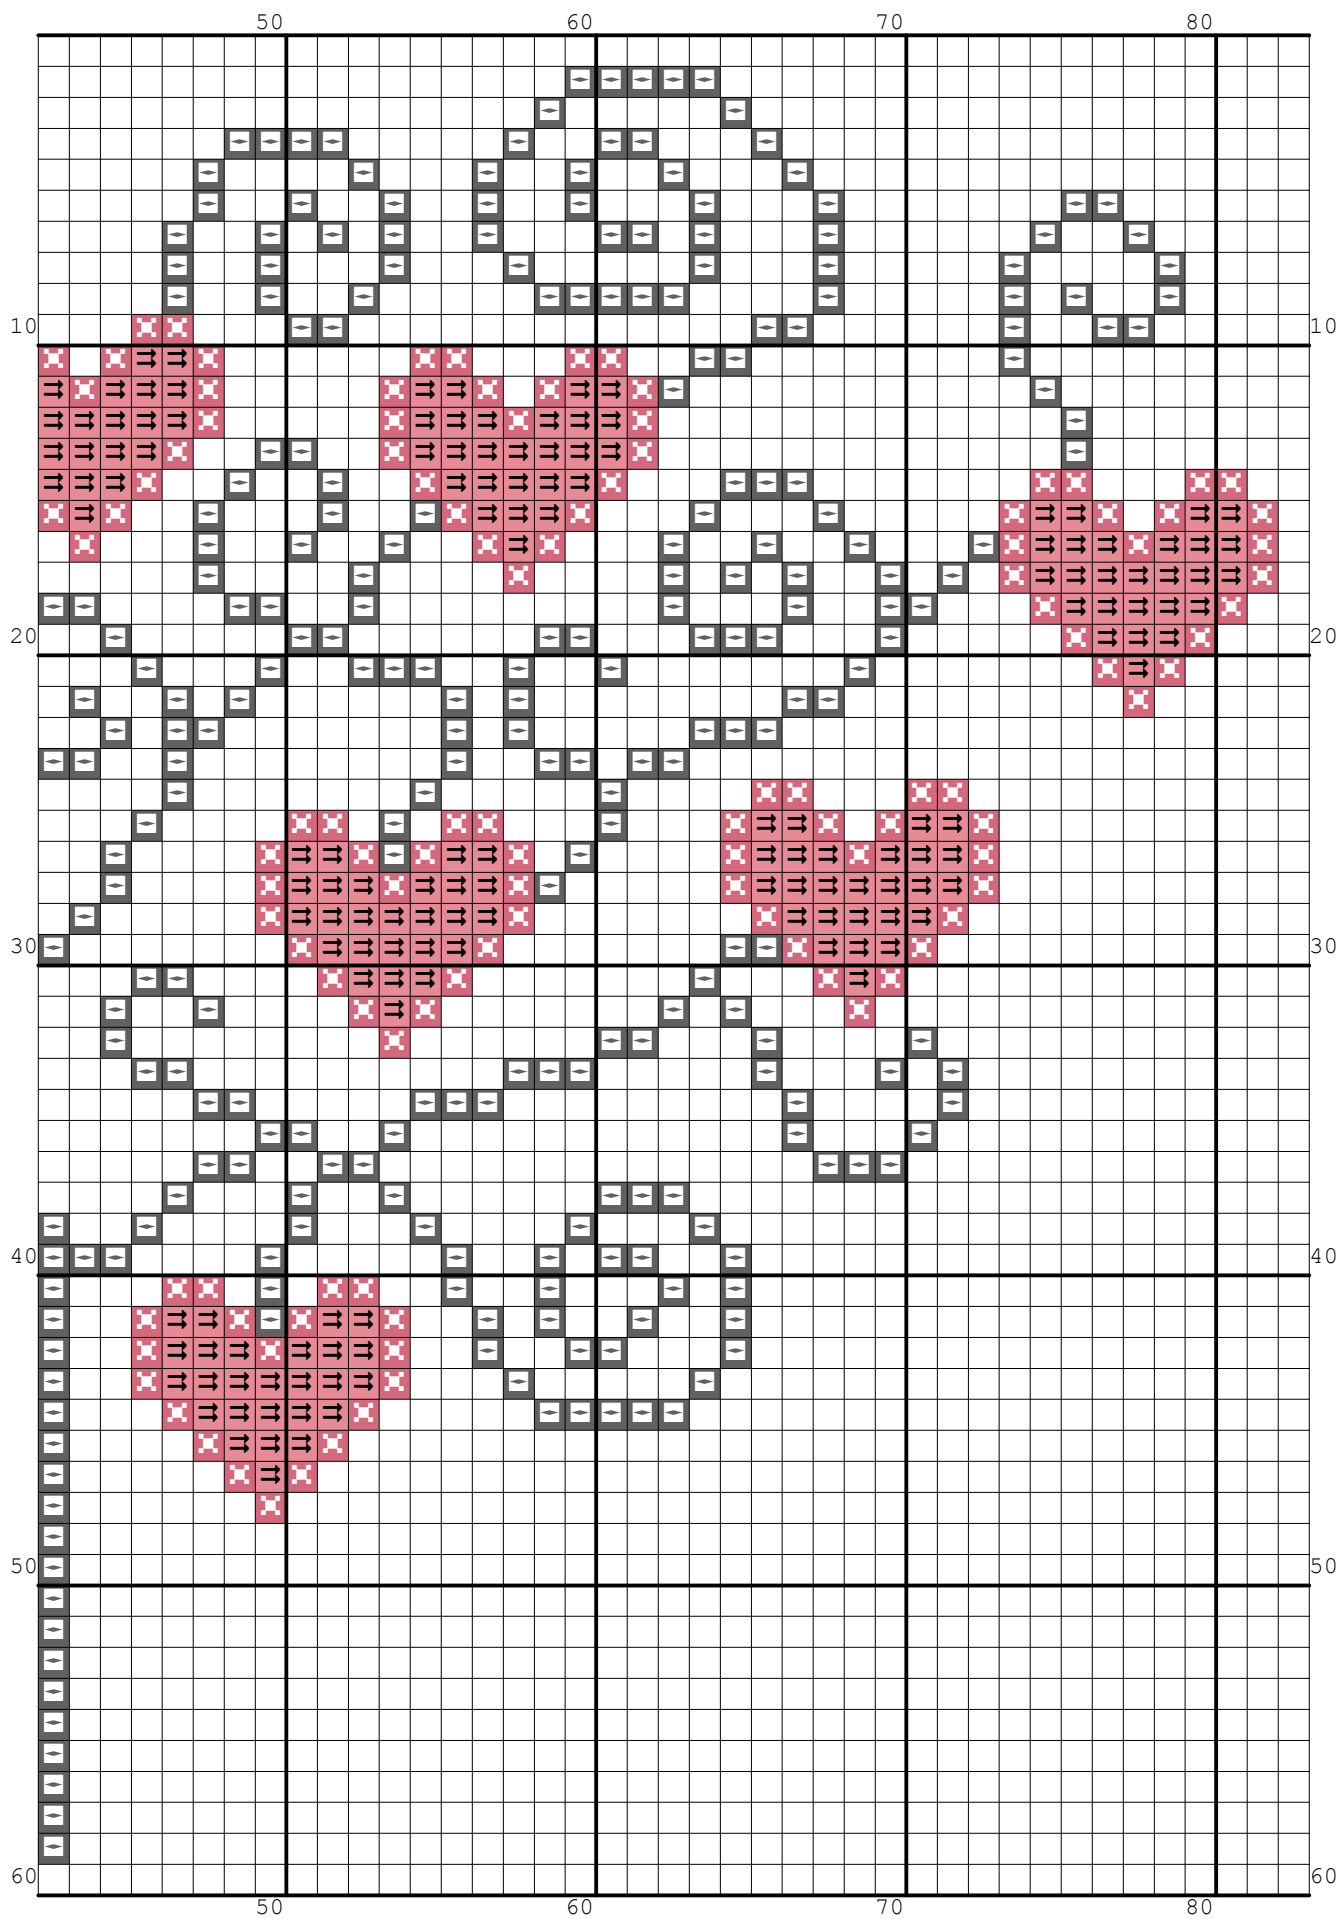

Nazwa: Serduszkowe drzewko
Autor: stiki88

Rozmiar: 83x60
Kolorów: 4

Symbol	Nr nici	Krzyżyki	Motki 2 nitki	Motki 3 nitki	Motki 6 nitek
	Kanwa	3931	2	3	5
	DMC 310	543	1	1	1
	DMC 3832	220	1	1	1
	DMC 3833	286	1	1	1