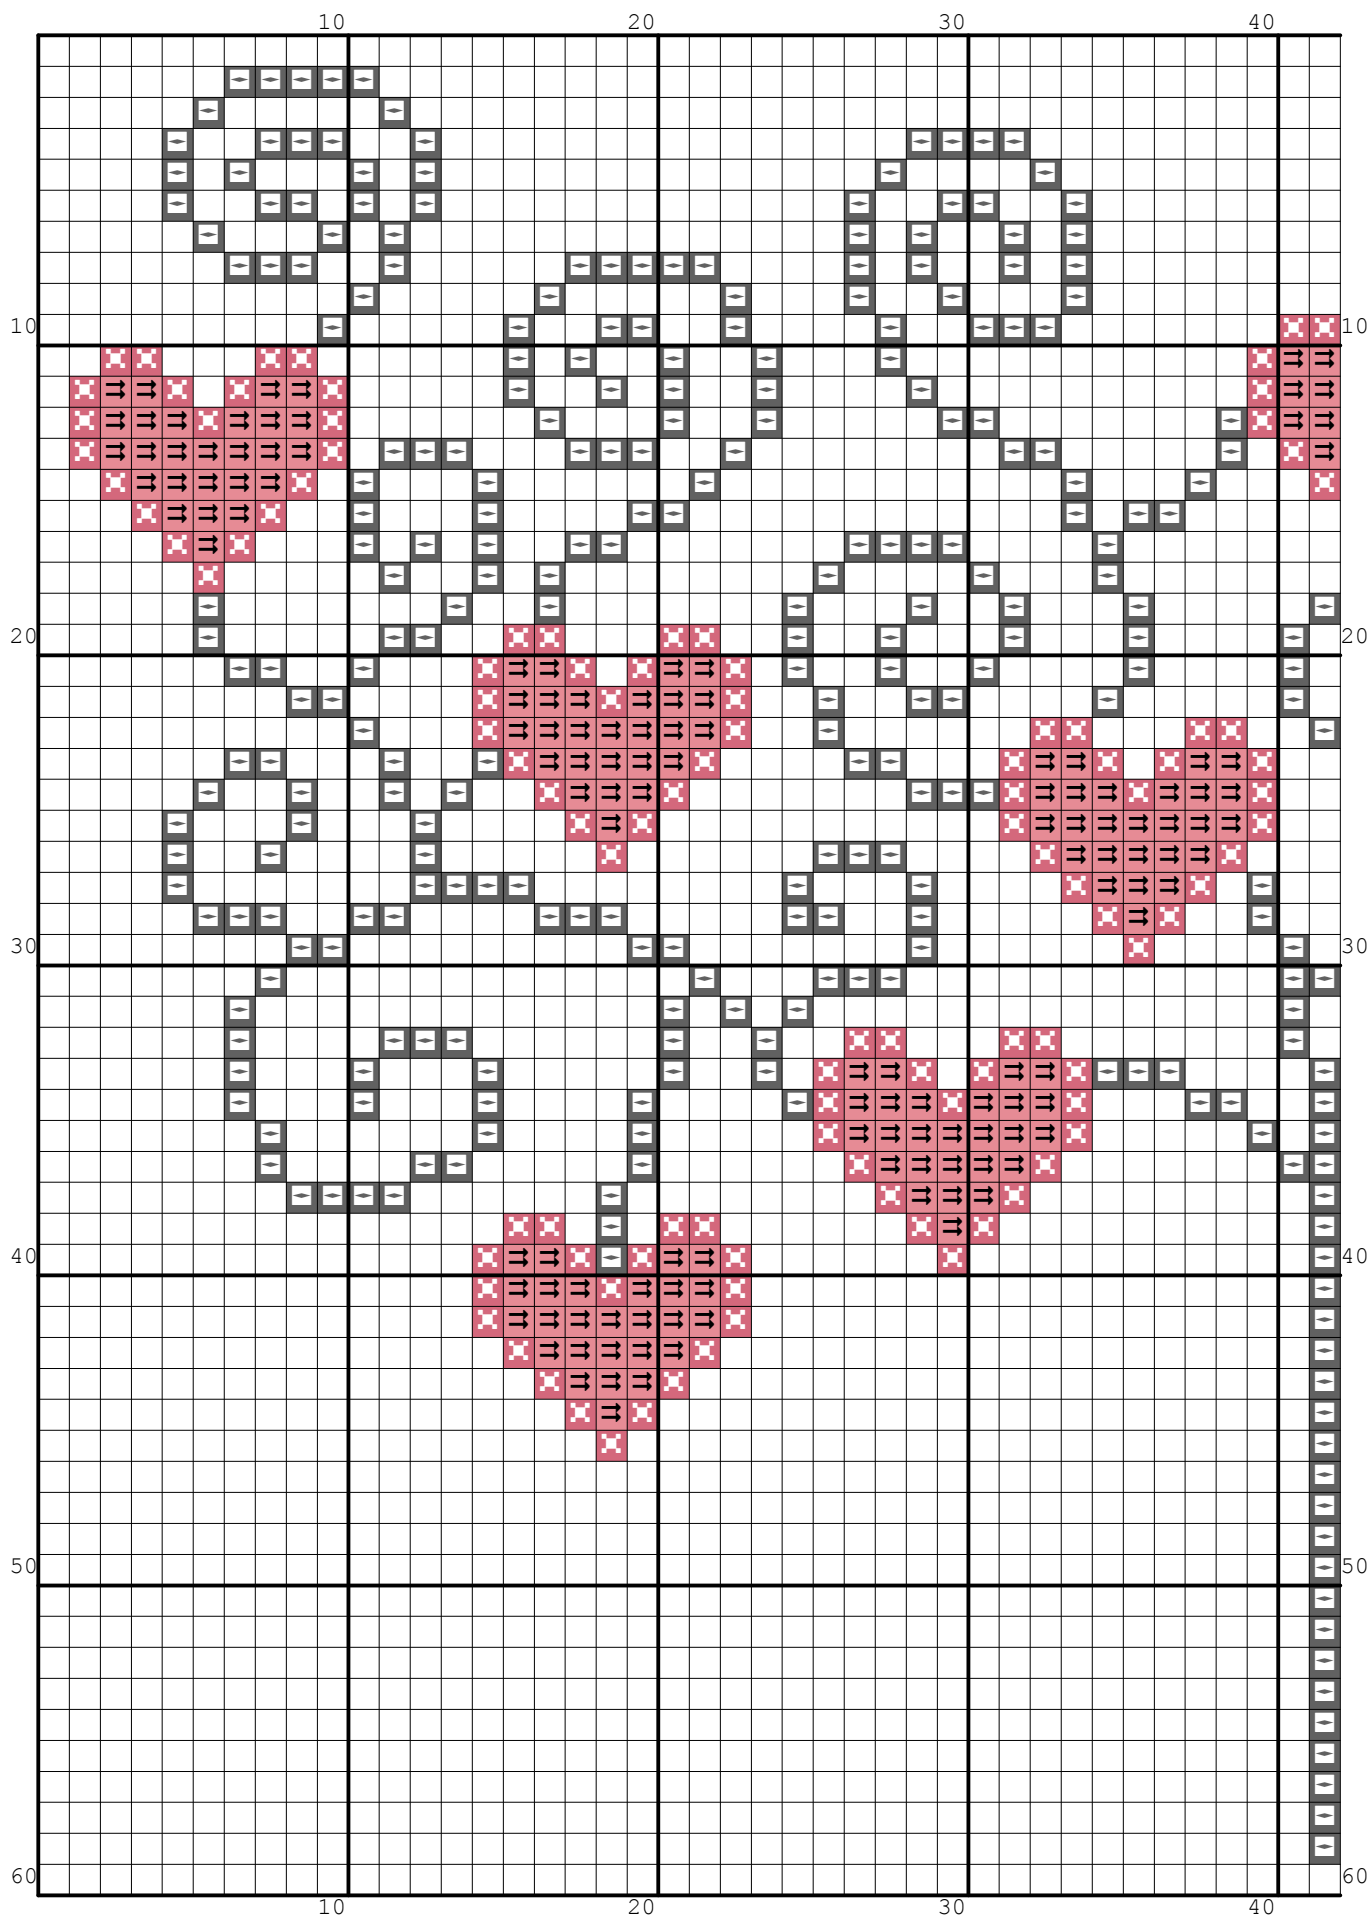

Nazwa: Serduszkowe drzewko
Autor: stiki88

Rozmiar: 83x60
Kolorów: 4

Symbol	Nr nici	Krzyżyki	Motki 2 nitki	Motki 3 nitki	Motki 6 nitek
	Kanwa	3931	2	3	5
	DMC 310	543	1	1	1
	DMC 3832	220	1	1	1
	DMC 3833	286	1	1	1