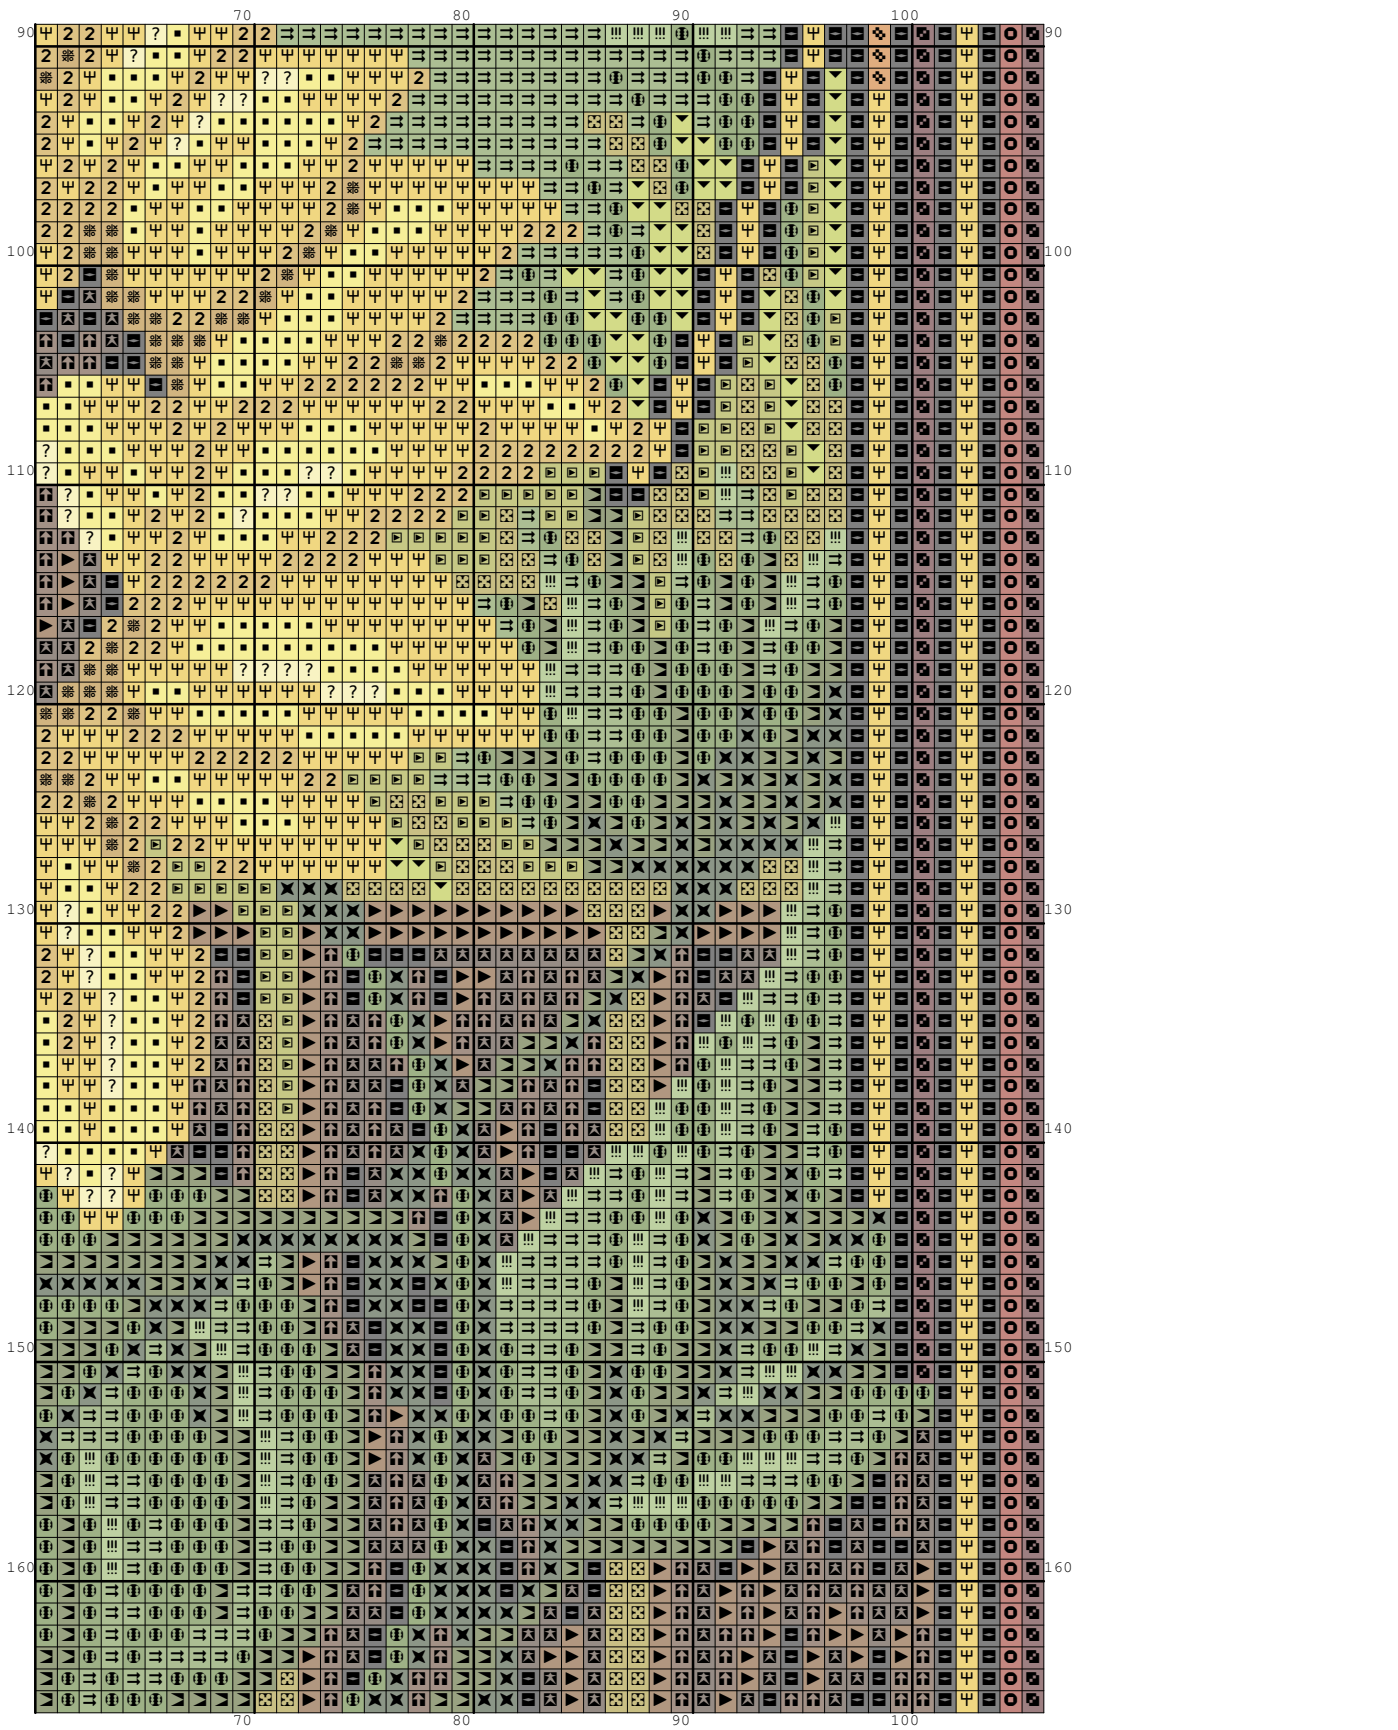

Nazwa: Słonecznik (Wrzesień)  
Autor: Aslynn Foreignet (A. M.)

Rozmiar: 106x166  
Kolorów: 30

Symbol	Nr nici	Krzyżyki	Motki 2 nitki	Motki 3 nitki	Motki 6 nitek
	Anchor 1	726	1	1	1
	Anchor 22	740	1	1	1
	Anchor 92	25	1	1	1
	Anchor 96	10	1	1	1
	Anchor 128	538	1	1	1
	Anchor 263	650	1	1	1
	Anchor 265	273	1	1	1
	Anchor 266	774	1	1	1
	Anchor 267	949	1	1	2
	Anchor 279	553	1	1	1
	Anchor 280	894	1	1	1
	Anchor 295	1108	1	1	2
	Anchor 298	1947	1	2	3
	Anchor 300	915	1	1	2
	Anchor 304	220	1	1	1
	Anchor 306	641	1	1	1
	Anchor 307	186	1	1	1
	Anchor 309	491	1	1	1
	Anchor 326	509	1	1	1
	Anchor 328	24	1	1	1
	Anchor 341	69	1	1	1
	Anchor 358	487	1	1	1
	Anchor 380	544	1	1	1
	Anchor 387	75	1	1	1
	Anchor 391	82	1	1	1
	Anchor 392	68	1	1	1
	Anchor 403	2109	2	2	4
	Anchor 907	819	1	1	1
	Anchor 924	676	1	1	1
	Anchor 1096	494	1	1	1