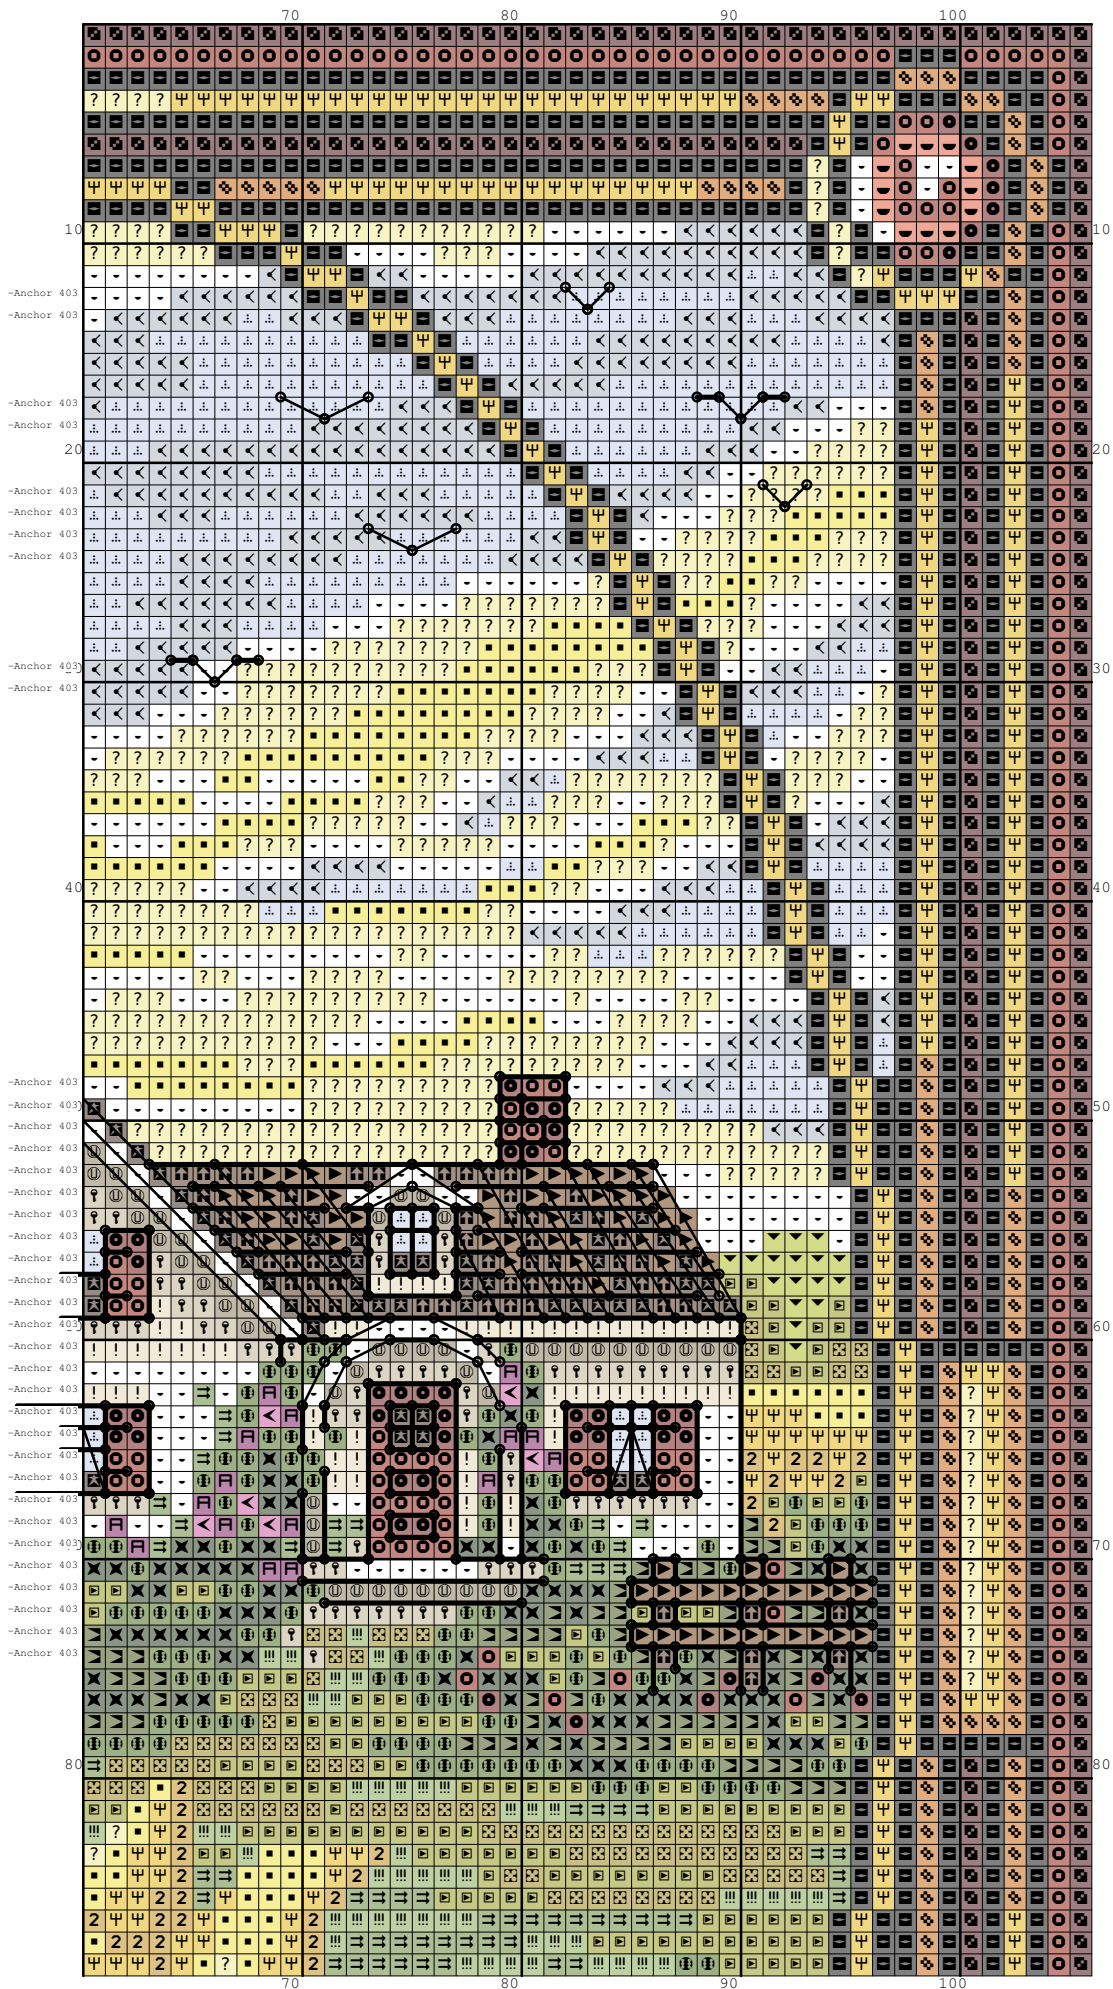

Nazwa: Słonecznik (Wrzesień)  
Autor: Aslynn Foreignet (A. M.)

Rozmiar: 106x166  
Kolorów: 30

Symbol	Nr nici	Krzyżyki	Motki 2 nitki	Motki 3 nitki	Motki 6 nitek
	Anchor 1	726	1	1	1
	Anchor 22	740	1	1	1
	Anchor 92	25	1	1	1
	Anchor 96	10	1	1	1
	Anchor 128	538	1	1	1
	Anchor 263	650	1	1	1
	Anchor 265	273	1	1	1
	Anchor 266	774	1	1	1
	Anchor 267	949	1	1	2
	Anchor 279	553	1	1	1
	Anchor 280	894	1	1	1
	Anchor 295	1108	1	1	2
	Anchor 298	1947	1	2	3
	Anchor 300	915	1	1	2
	Anchor 304	220	1	1	1
	Anchor 306	641	1	1	1
	Anchor 307	186	1	1	1
	Anchor 309	491	1	1	1
	Anchor 326	509	1	1	1
	Anchor 328	24	1	1	1
	Anchor 341	69	1	1	1
	Anchor 358	487	1	1	1
	Anchor 380	544	1	1	1
	Anchor 387	75	1	1	1
	Anchor 391	82	1	1	1
	Anchor 392	68	1	1	1
	Anchor 403	2109	2	2	4
	Anchor 907	819	1	1	1
	Anchor 924	676	1	1	1
	Anchor 1096	494	1	1	1