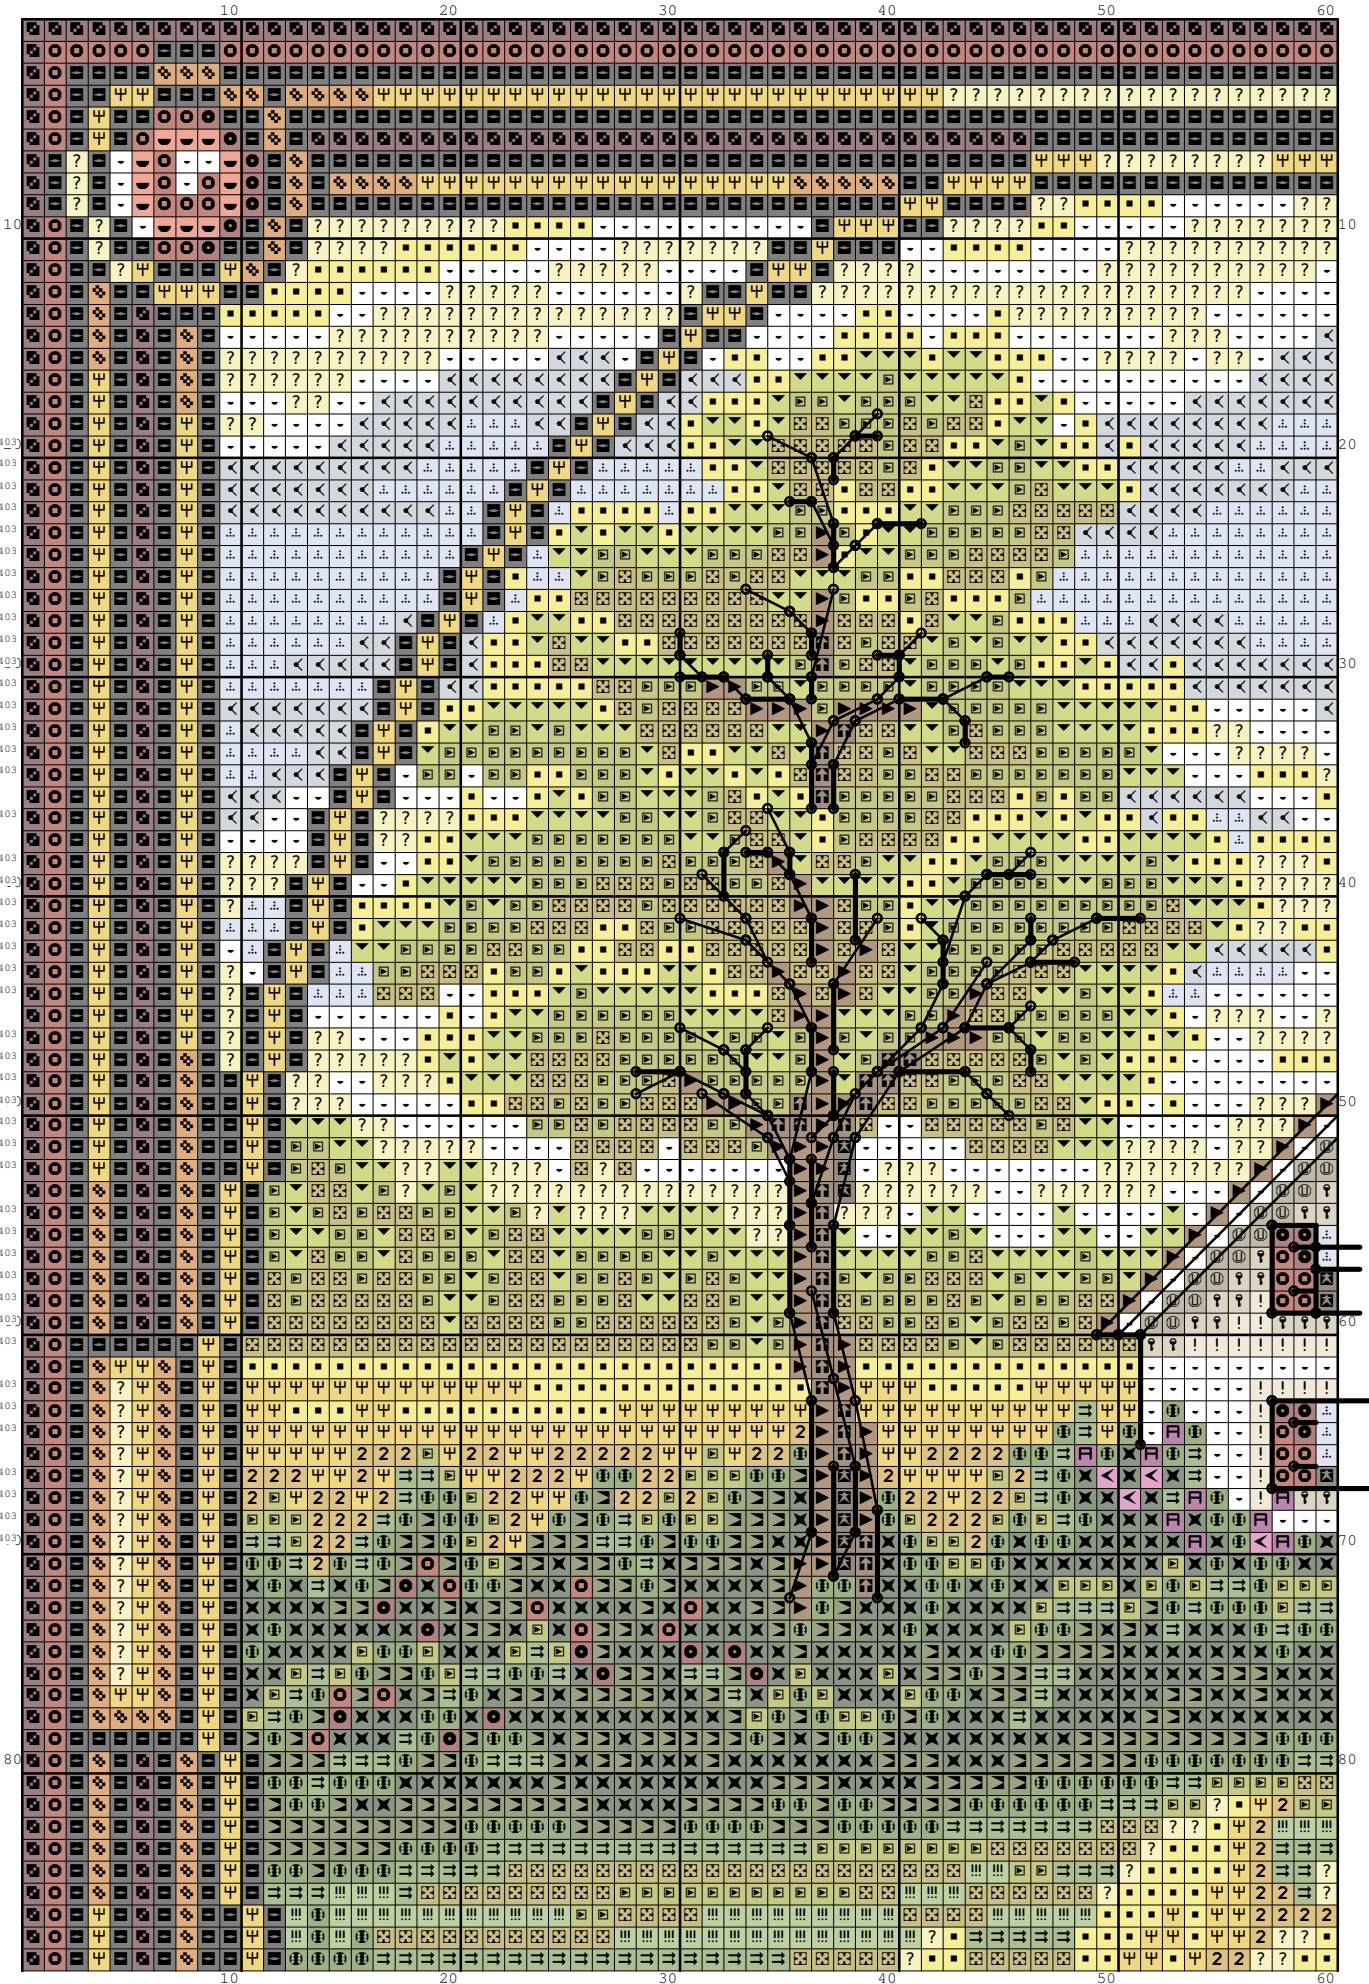

Nazwa: Słonecznik (Wrzesień)  
Autor: Aslynn Foreignet (A. M.)

Rozmiar: 106x166  
Kolorów: 30

Symbol	Nr nici	Krzyżyki	Motki 2 nitki	Motki 3 nitki	Motki 6 nitek
	Anchor 1	726	1	1	1
	Anchor 22	740	1	1	1
	Anchor 92	25	1	1	1
	Anchor 96	10	1	1	1
	Anchor 128	538	1	1	1
	Anchor 263	650	1	1	1
	Anchor 265	273	1	1	1
	Anchor 266	774	1	1	1
	Anchor 267	949	1	1	2
	Anchor 279	553	1	1	1
	Anchor 280	894	1	1	1
	Anchor 295	1108	1	1	2
	Anchor 298	1947	1	2	3
	Anchor 300	915	1	1	2
	Anchor 304	220	1	1	1
	Anchor 306	641	1	1	1
	Anchor 307	186	1	1	1
	Anchor 309	491	1	1	1
	Anchor 326	509	1	1	1
	Anchor 328	24	1	1	1
	Anchor 341	69	1	1	1
	Anchor 358	487	1	1	1
	Anchor 380	544	1	1	1
	Anchor 387	75	1	1	1
	Anchor 391	82	1	1	1
	Anchor 392	68	1	1	1
	Anchor 403	2109	2	2	4
	Anchor 907	819	1	1	1
	Anchor 924	676	1	1	1
	Anchor 1096	494	1	1	1