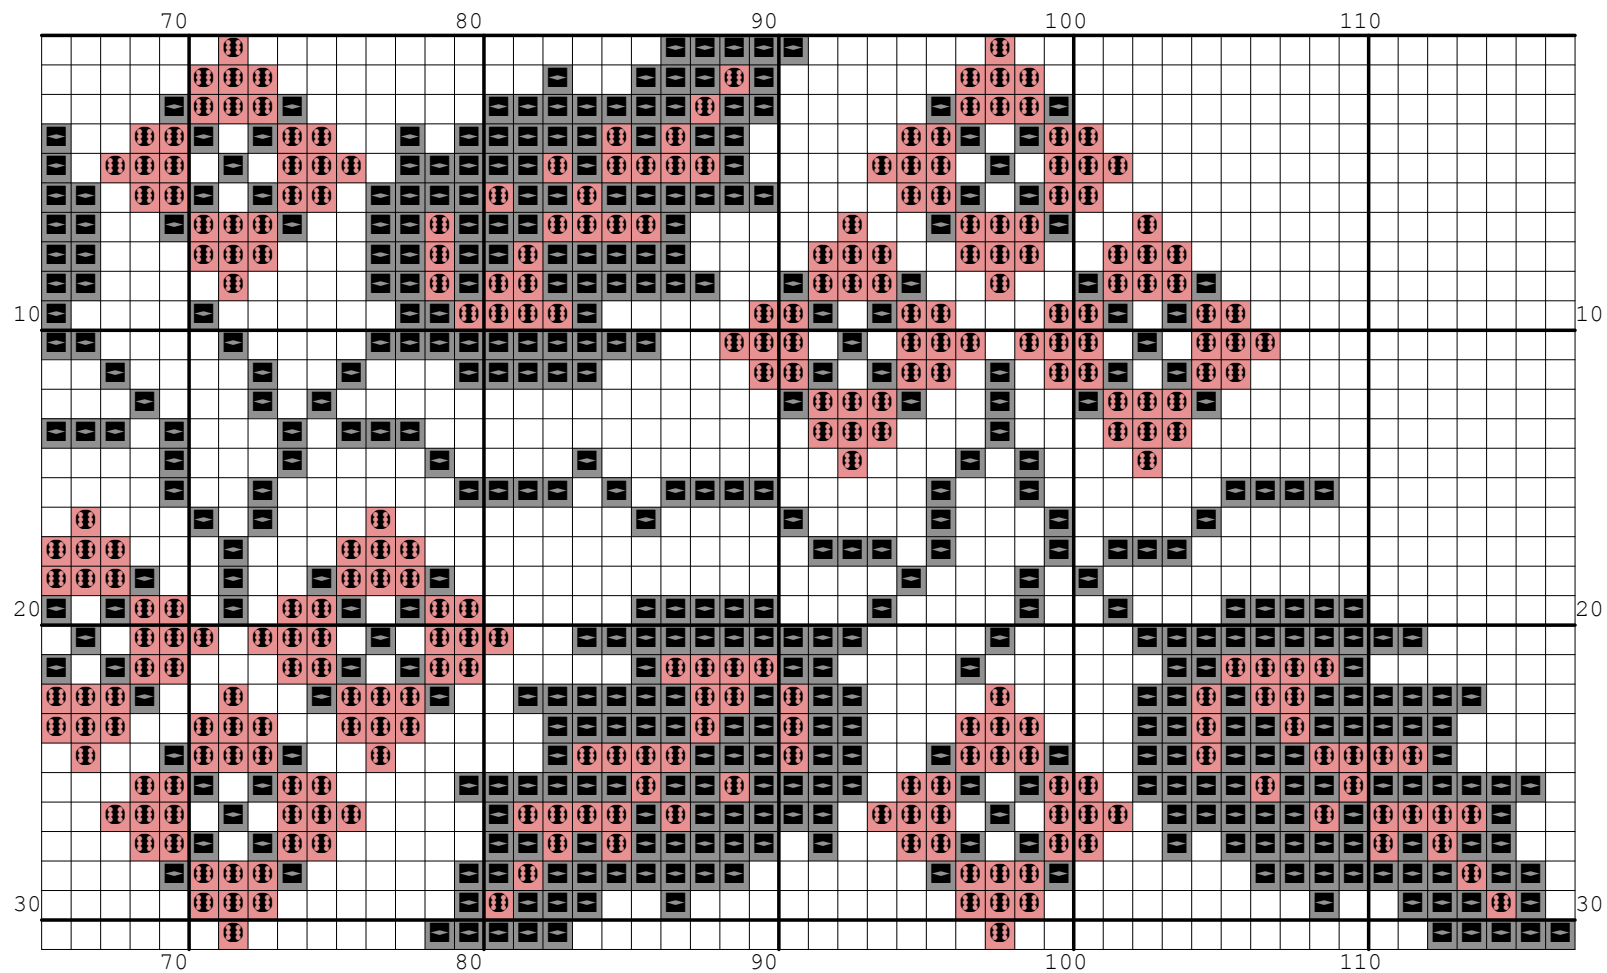

Nazwa: Motyw 061

Autor:

Rozmiar: 117x31

Kolorów: 3

(PL) Wzór pobrany ze strony: [www.wzory-haftu.pl](http://www.wzory-haftu.pl)  
Jeżeli użyjesz tego wzoru, będziesz zadowolona/y z efektu i uznasz za stosowne wspomóc rozwój witryny [www.wzory-haftu.pl](http://www.wzory-haftu.pl) możesz wpłacić dowolną kwotę na konto podane w dziale "Kontakt" na wspomnianej stronie.

(EN): Downloaded from: [www.wzory-haftu.pl](http://www.wzory-haftu.pl)

Ariadna 1548 = DMC 321  
Ariadna 1819 = DMC 310

<b>Symbol</b>	<b>Nr nici</b>	<b>Krzyżyki</b>	<b>Motki 2 nitki</b>	<b>Motki 3 nitki</b>	<b>Motki 6 nitek</b>
	Kanwa	1971	1	2	3
	Ariadna (nowa) 1548	648	1	1	1
	Ariadna (nowa) 1819	1008	1	1	2