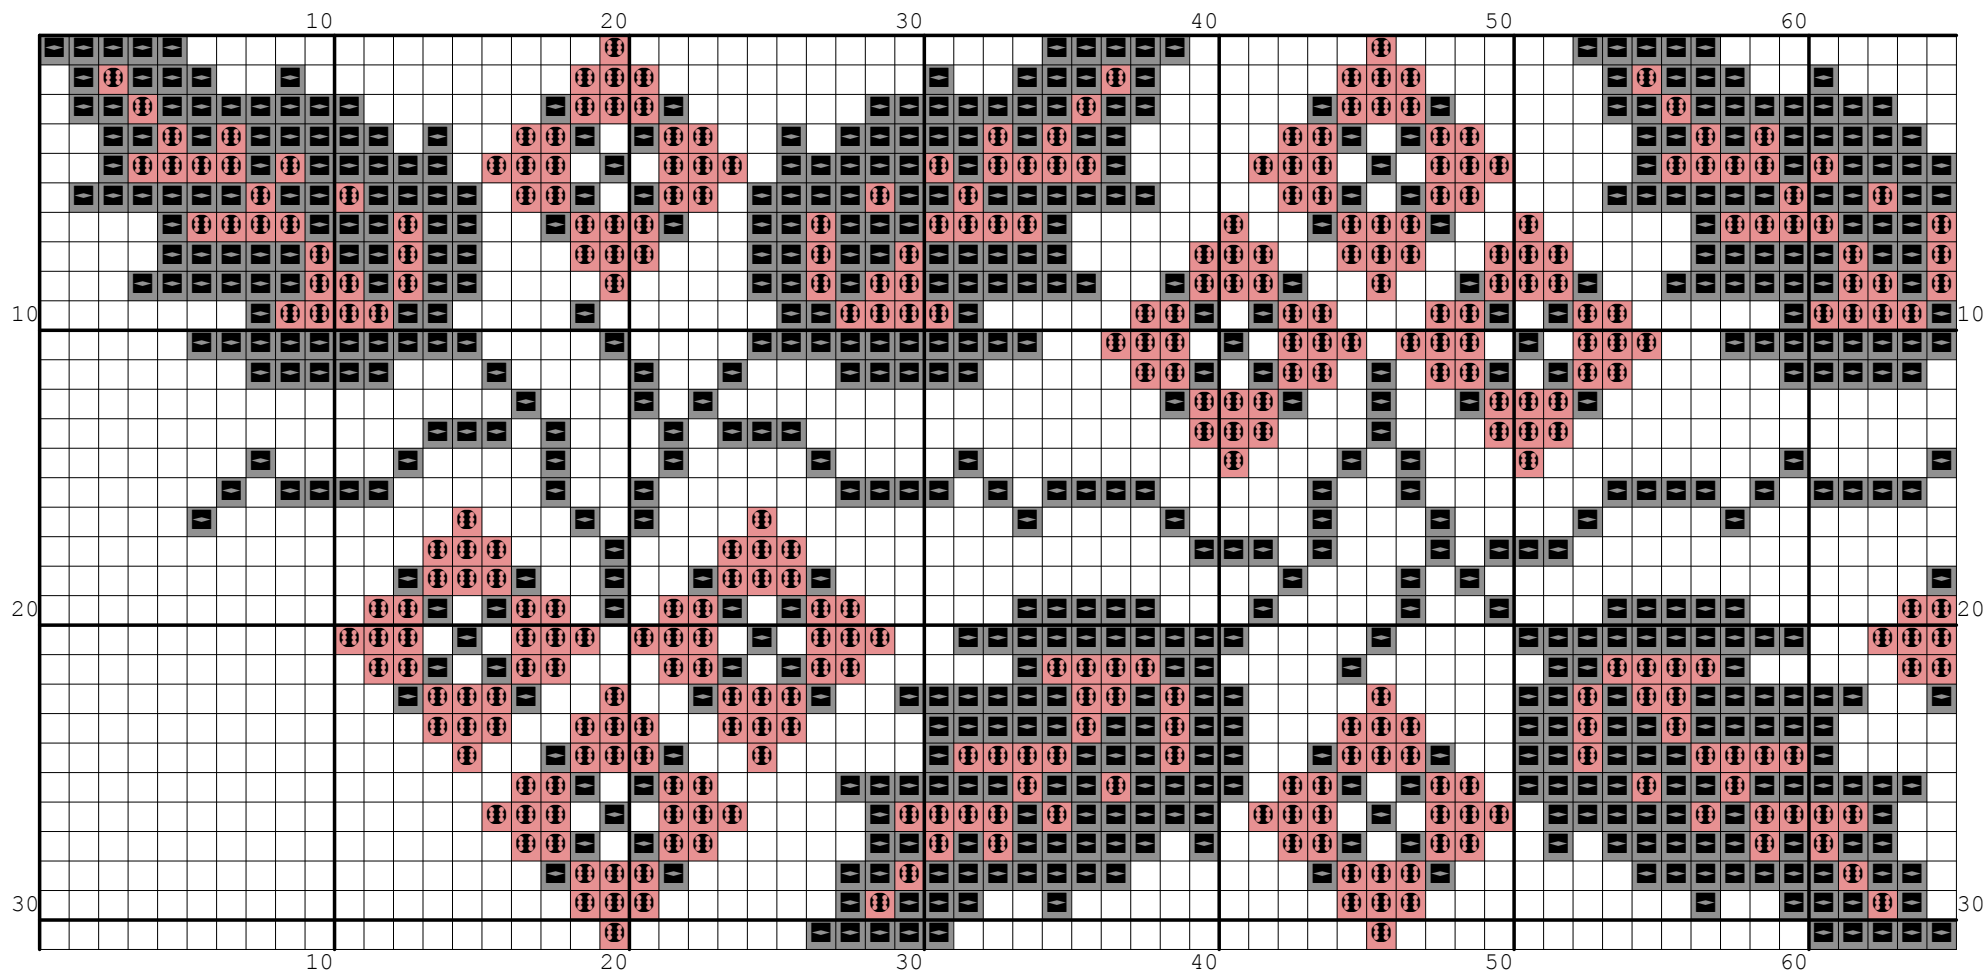

Nazwa: Motyw 061

Autor:

Rozmiar: 117x31

Kolorów: 3

(PL) Wzór pobrany ze strony: [www.wzory-haftu.pl](http://www.wzory-haftu.pl)  
Jeżeli użyjesz tego wzoru, będziesz zadowolona/y z efektu i uznasz za stosowne wspomóc rozwój witryny [www.wzory-haftu.pl](http://www.wzory-haftu.pl) możesz wpłacić dowolną kwotę na konto podane w dziale "Kontakt" na wspomnianej stronie.

(EN): Downloaded from: [www.wzory-haftu.pl](http://www.wzory-haftu.pl)

Ariadna 1548 = DMC 321  
Ariadna 1819 = DMC 310

<b>Symbol</b>	<b>Nr nici</b>	<b>Krzyżyki</b>	<b>Motki 2 nitki</b>	<b>Motki 3 nitki</b>	<b>Motki 6 nitek</b>
	Kanwa	1971	1	2	3
	Ariadna (nowa) 1548	648	1	1	1
	Ariadna (nowa) 1819	1008	1	1	2