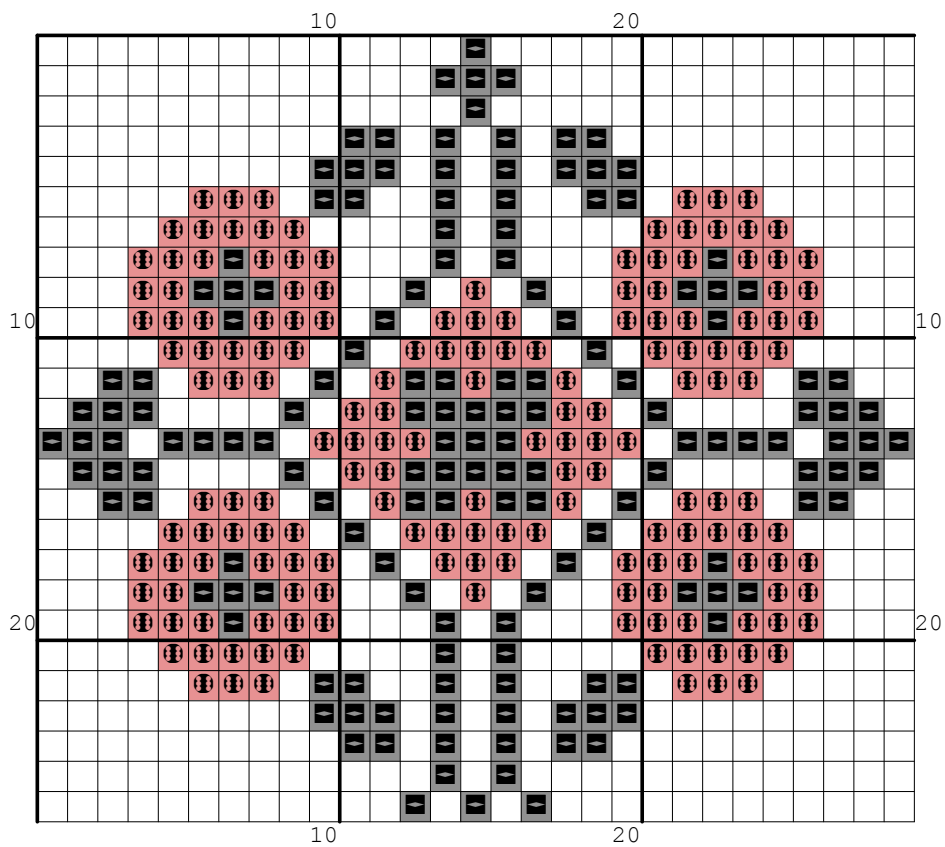

Nazwa: Motyw 062

Autor:

Rozmiar: 29x26

Kolorów: 3

(PL) Wzór pobrany ze strony: www.wzory-haftu.pl
Jeżeli użyjesz tego wzoru, będziesz zadowolona/y z efektu i uznasz za stosowne wspomóc rozwój witryny www.wzory-haftu.pl możesz wpłacić dowolną kwotę na konto podane w dziale "Kontakt" na wspomnianej stronie.

(EN): Downloaded from: www.wzory-haftu.pl

Ariadna 1548 = DMC 321
Ariadna 1819 = DMC 310

Symbol	Nr nici	Krzyżyki	Motki 2 nitki	Motki 3 nitki	Motki 6 nitek
	Kanwa	433	1	1	1
	Ariadna (nowa) 1548	168	1	1	1
	Ariadna (nowa) 1819	153	1	1	1