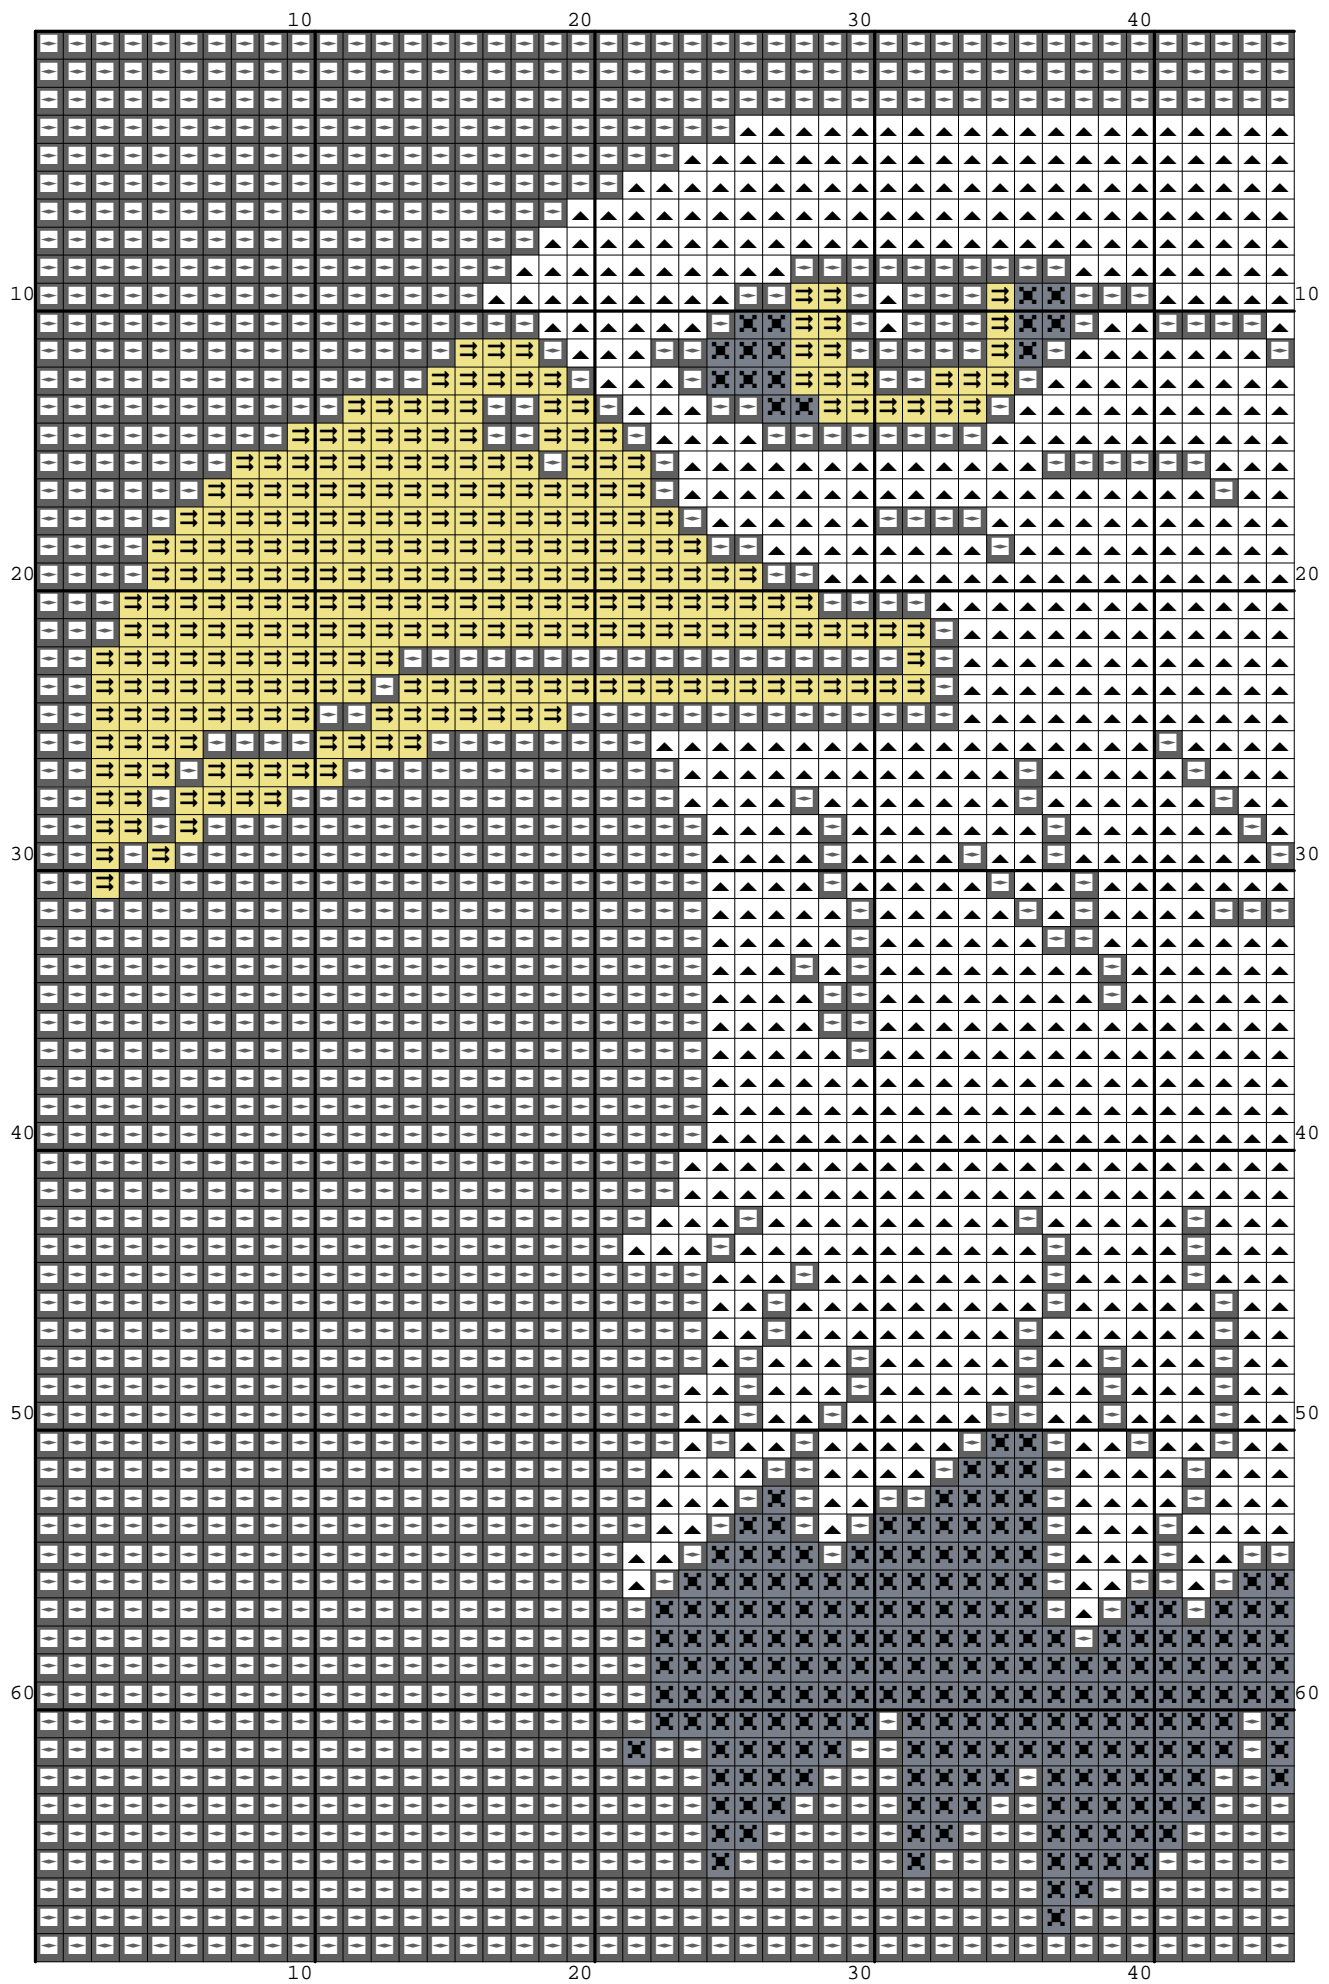

Nazwa: Orzeł
Autor: beauty123

Rozmiar: 84x69
Kolorów: 4

Na czarnej kanwie koloru Ariadna 1819 można nie wyszywać.

Symbol	Nr nici	Krzyżyki	Motki 2 nitki	Motki 3 nitki	Motki 6 nitek
	Ariadna (nowa) 1500	1841	1	1	2
	Ariadna (nowa) 1513	274	1	1	1
	Ariadna (nowa) 1633	586	1	1	1
	Ariadna (nowa) 1819	3095	1	1	2