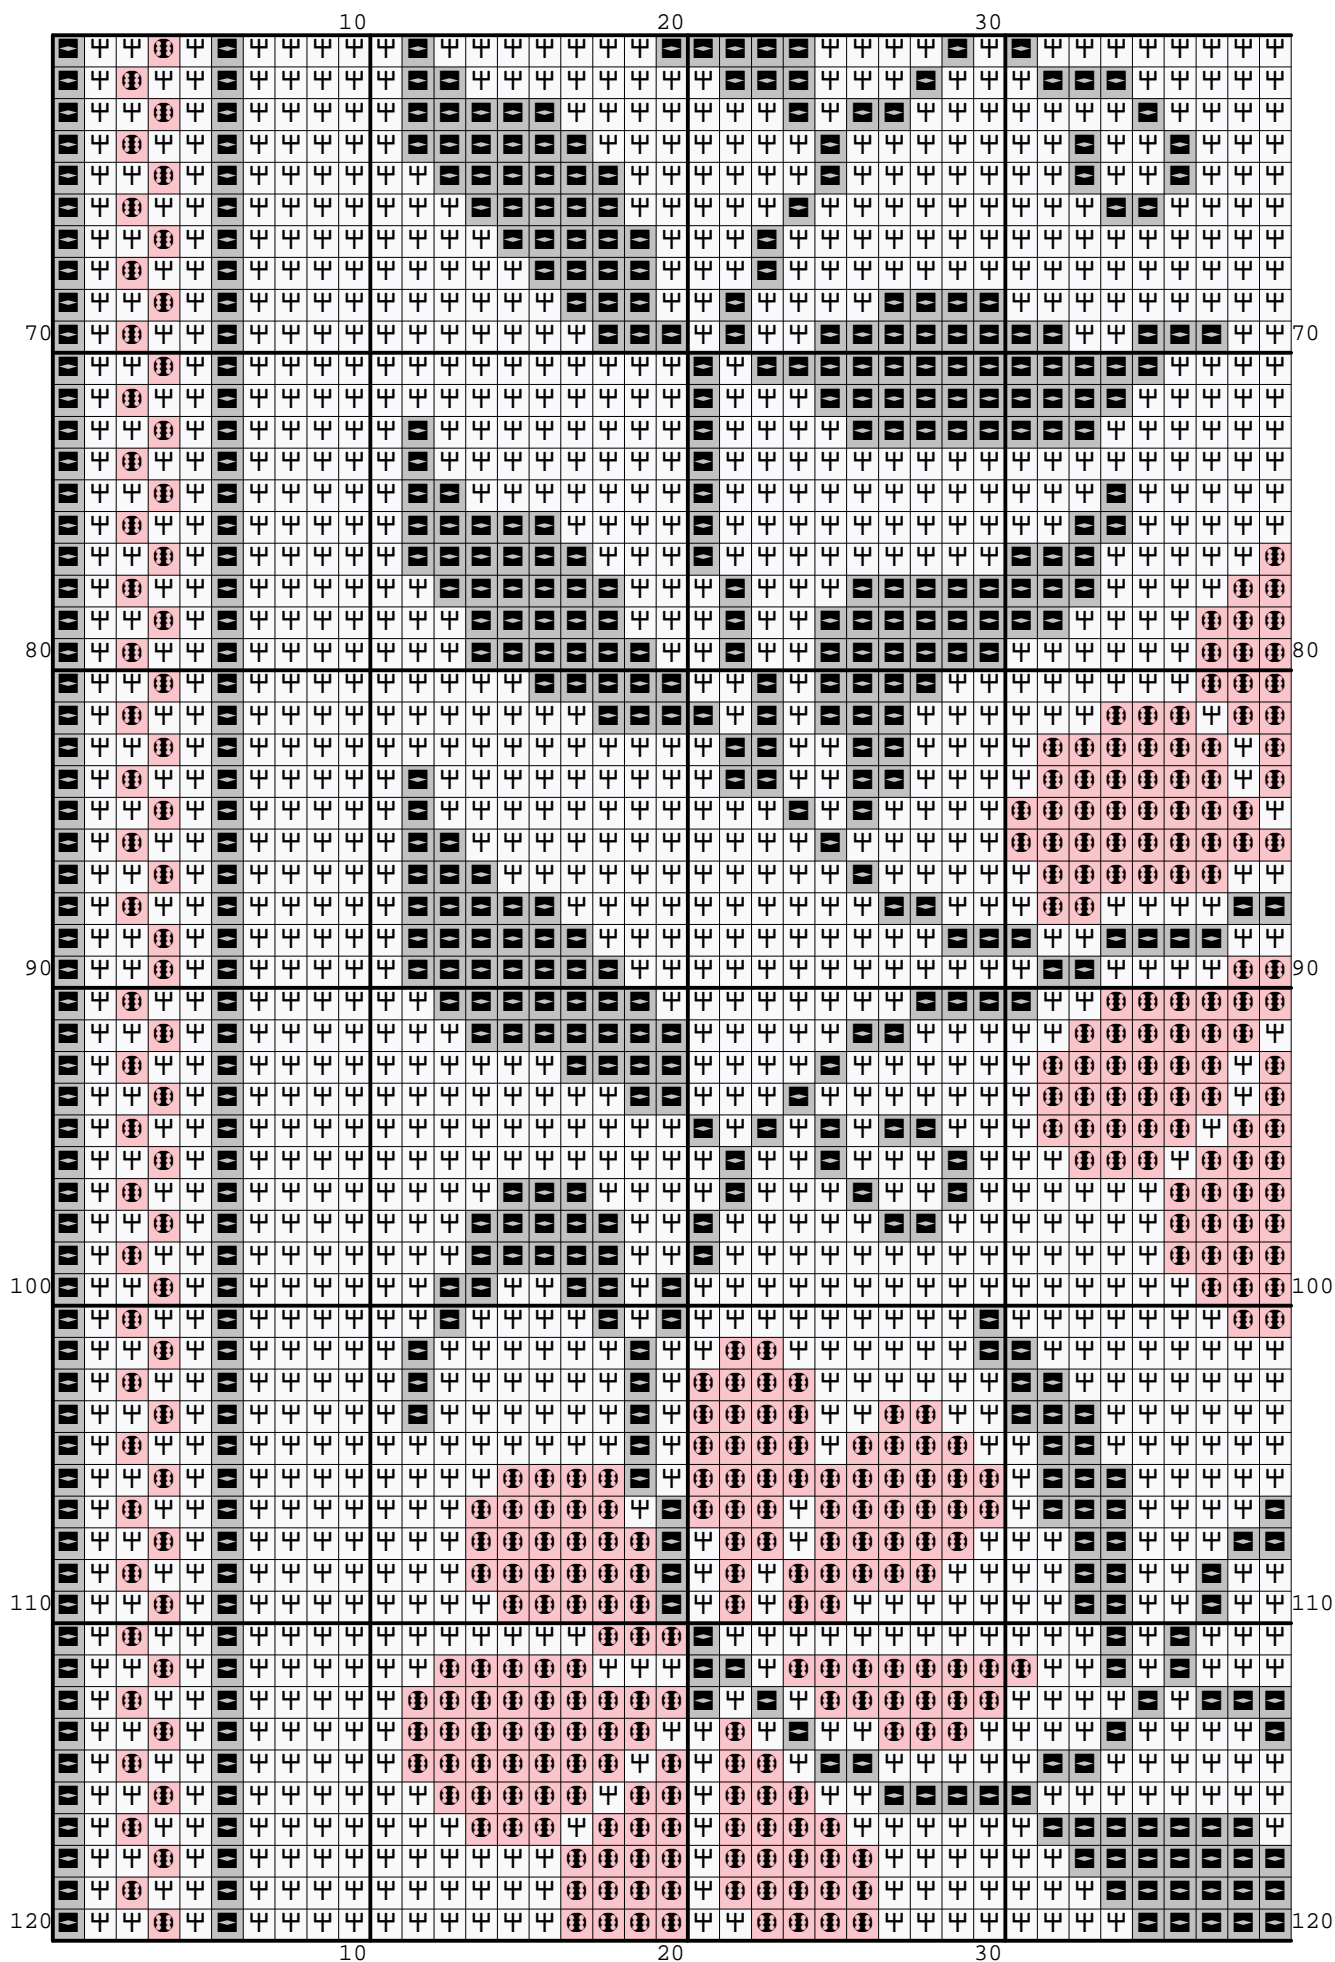

		10		20		30		
	10	10	10	10	10	10	10	10
	20	20	20	20	20	20	20	20
	30	30	30	30	30	30	30	30
	40	40	40	40	40	40	40	40
	50	50	50	50	50	50	50	50
	60	60	60	60	60	60	60	60
		10		20		30		

Symbol	Nr nici	Krzyżyki	Motki 2 nitki	Motki 3 nitki	Motki 6 nitek
	Ariadna (nowa) 1500	7597	4	6	11
	Ariadna (nowa) 1552	1358	1	1	2
	Ariadna (nowa) 1819	2100	1	2	3