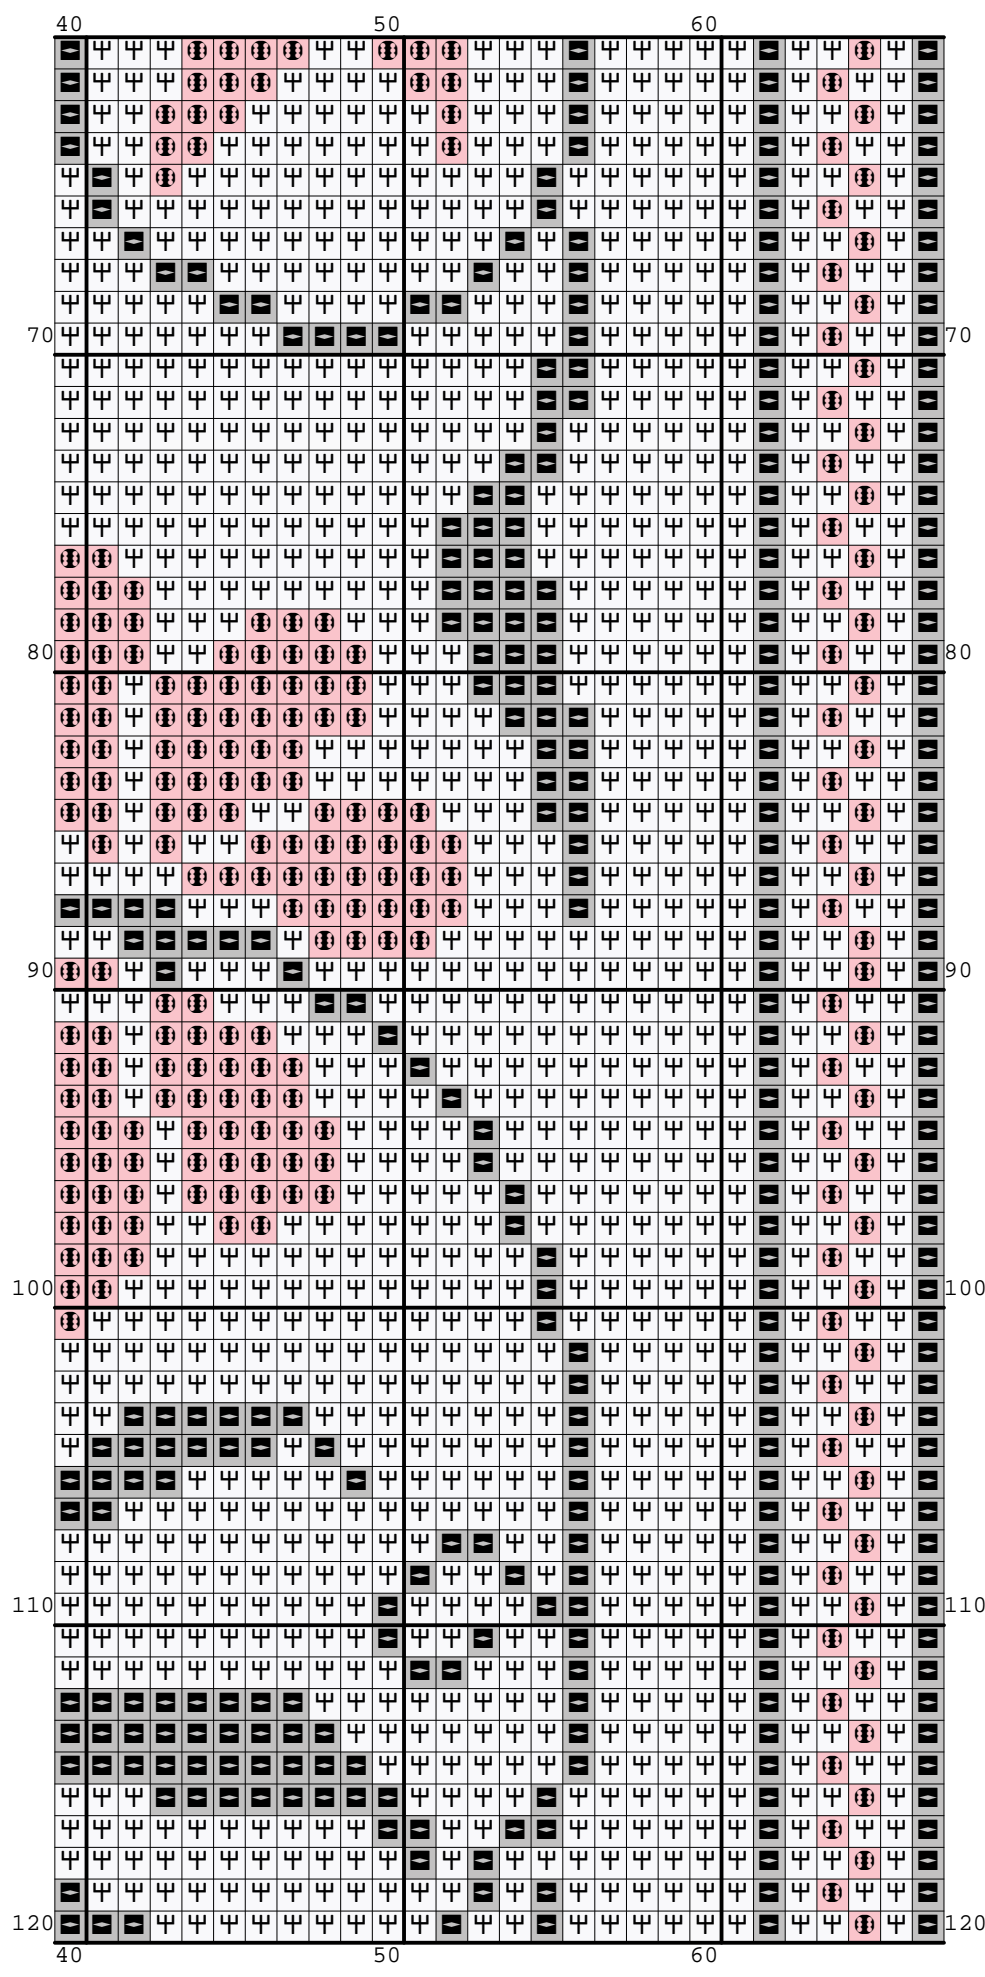

		10		20		30		
	10	10	10	10	10	10	10	10
	20	20	20	20	20	20	20	20
	30	30	30	30	30	30	30	30
	40	40	40	40	40	40	40	40
	50	50	50	50	50	50	50	50
	60	60	60	60	60	60	60	60
		10		20		30		

Symbol	Nr nici	Krzyżyki	Motki 2 nitki	Motki 3 nitki	Motki 6 nitek
	Ariadna (nowa) 1500	7597	4	6	11
	Ariadna (nowa) 1552	1358	1	1	2
	Ariadna (nowa) 1819	2100	1	2	3