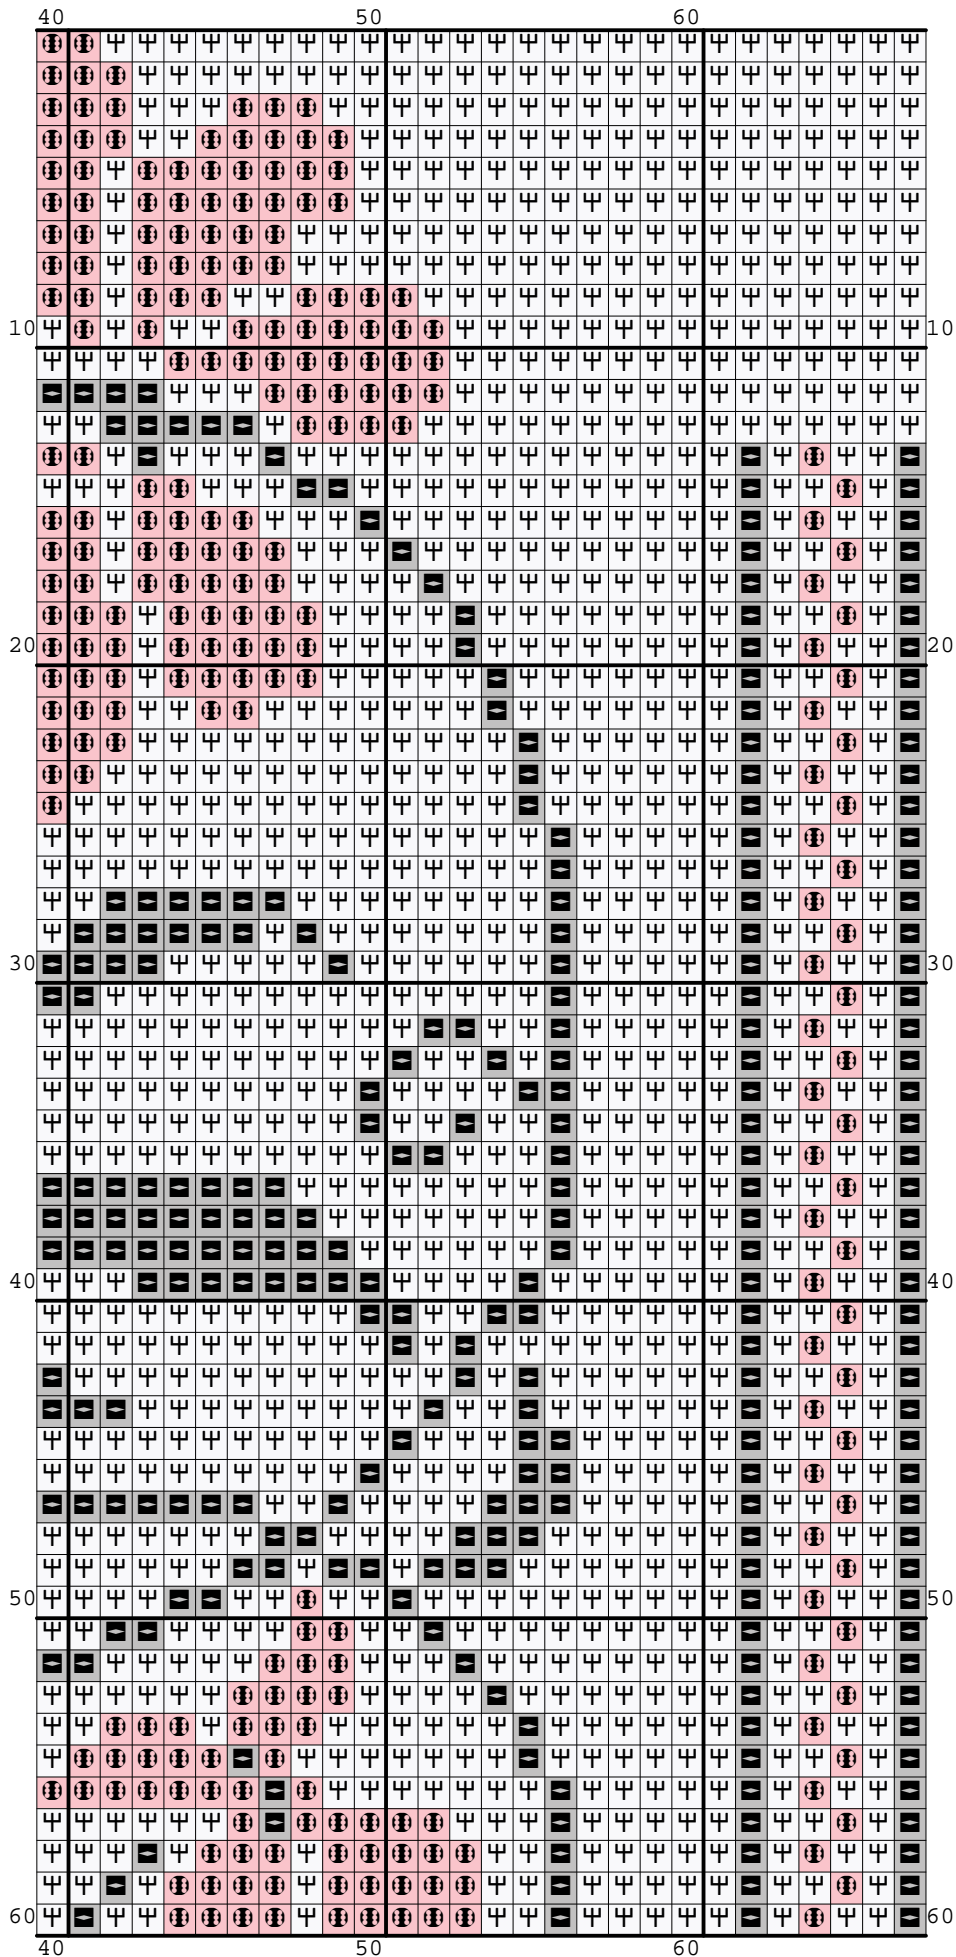

		10		20		30		
	10	10	10	10	10	10	10	10
	20	20	20	20	20	20	20	20
	30	30	30	30	30	30	30	30
	40	40	40	40	40	40	40	40
	50	50	50	50	50	50	50	50
	60	60	60	60	60	60	60	60
		10		20		30		

Symbol	Nr nici	Krzyżyki	Motki 2 nitki	Motki 3 nitki	Motki 6 nitek
	Ariadna (nowa) 1500	7597	4	6	11
	Ariadna (nowa) 1552	1358	1	1	2
	Ariadna (nowa) 1819	2100	1	2	3