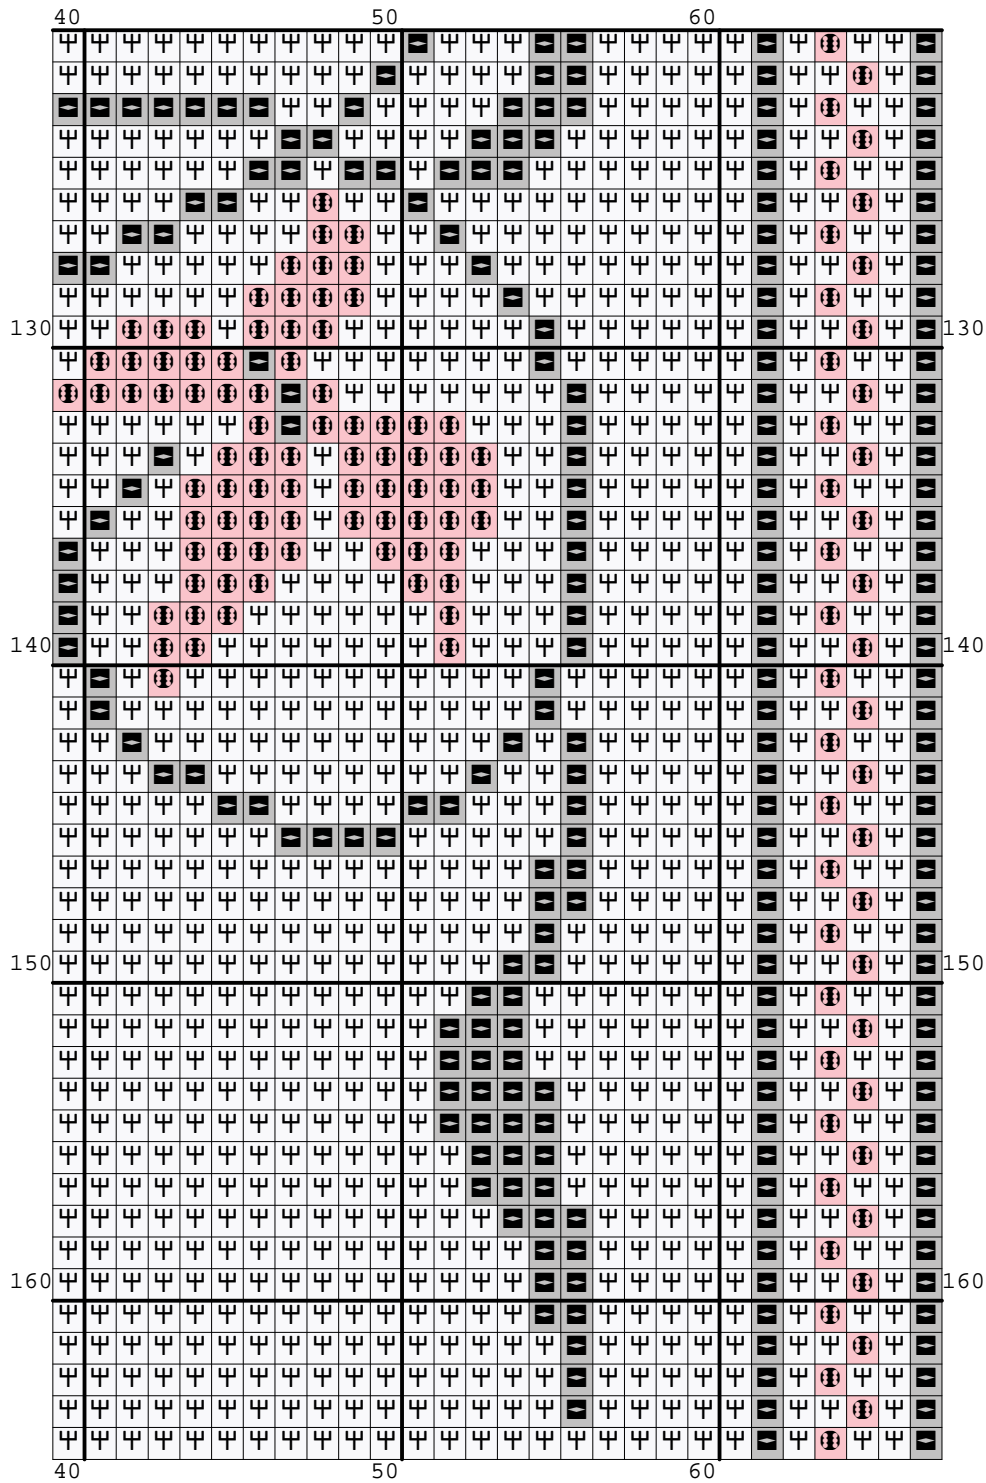

		10		20		30		
	10	10	10	10	10	10	10	10
	20	20	20	20	20	20	20	20
	30	30	30	30	30	30	30	30
	40	40	40	40	40	40	40	40
	50	50	50	50	50	50	50	50
	60	60	60	60	60	60	60	60
		10		20		30		

Symbol	Nr nici	Krzyżyki	Motki 2 nitki	Motki 3 nitki	Motki 6 nitek
	Ariadna (nowa) 1500	7597	4	6	11
	Ariadna (nowa) 1552	1358	1	1	2
	Ariadna (nowa) 1819	2100	1	2	3