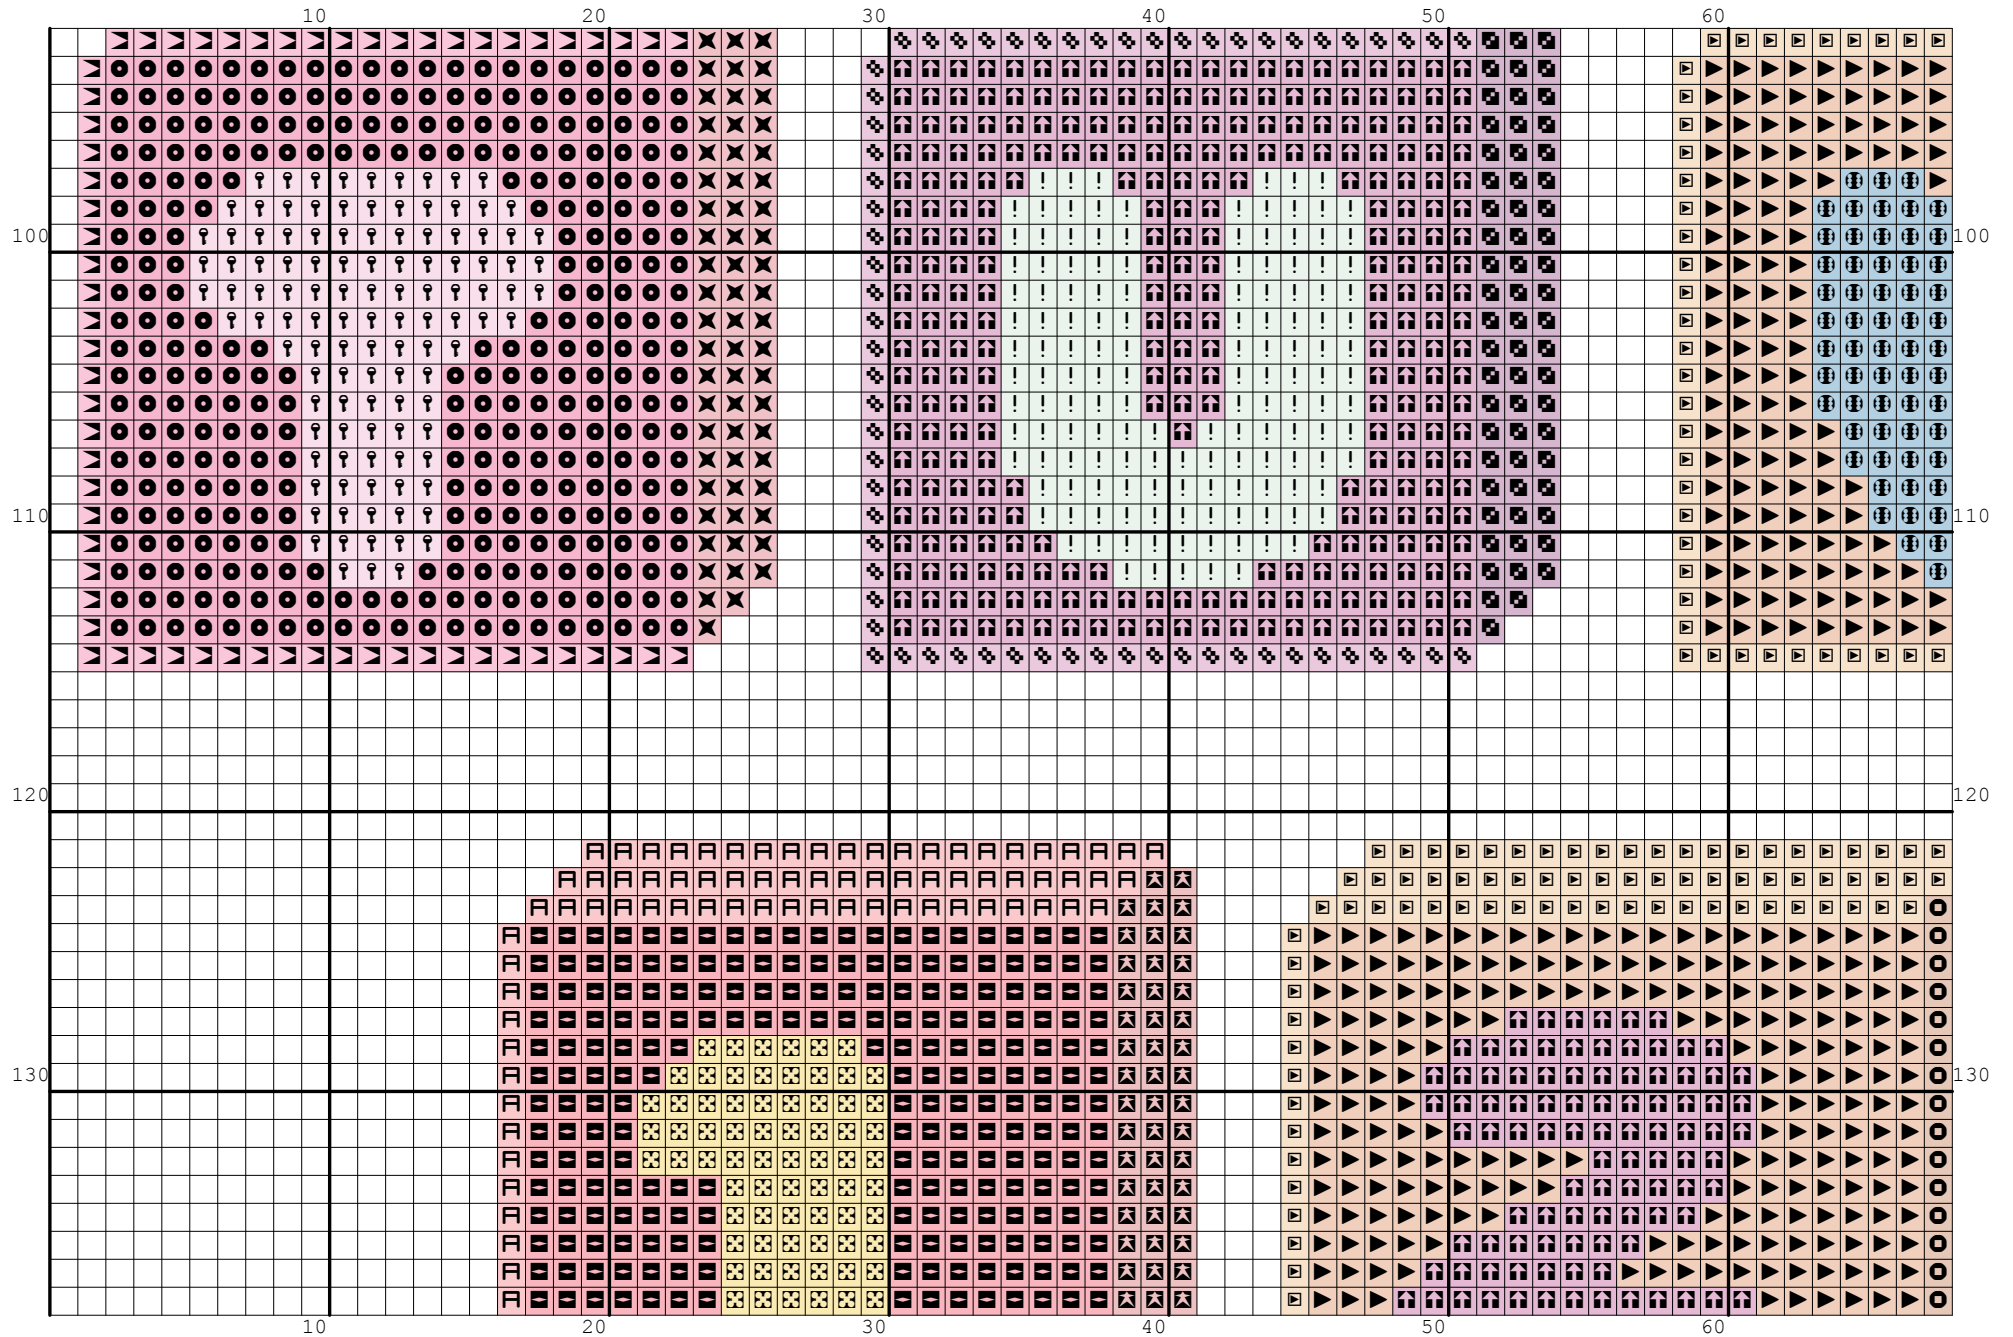

Nazwa: Alfabet klocki
Autor: beauty123

Rozmiar: 202x176
Kolorów: 30

(PL): Jeżeli użyjesz tego wzoru, będziesz zadowolona/y z efektu i uznasz za stosowne wspomóc rozwój witryny www.wzory-haftu.pl możesz wpłacić dowolną kwotę na konto podane w dziale "Kontakt" na wspomnianej stronie.

(EN): If after using this pattern you are happy with the effect and you think that it is worth to support the development of www.cross-stitch-patterns.eu website, feel free to donate any amount to the bank account given in the "Contact" section on the abovementioned site.