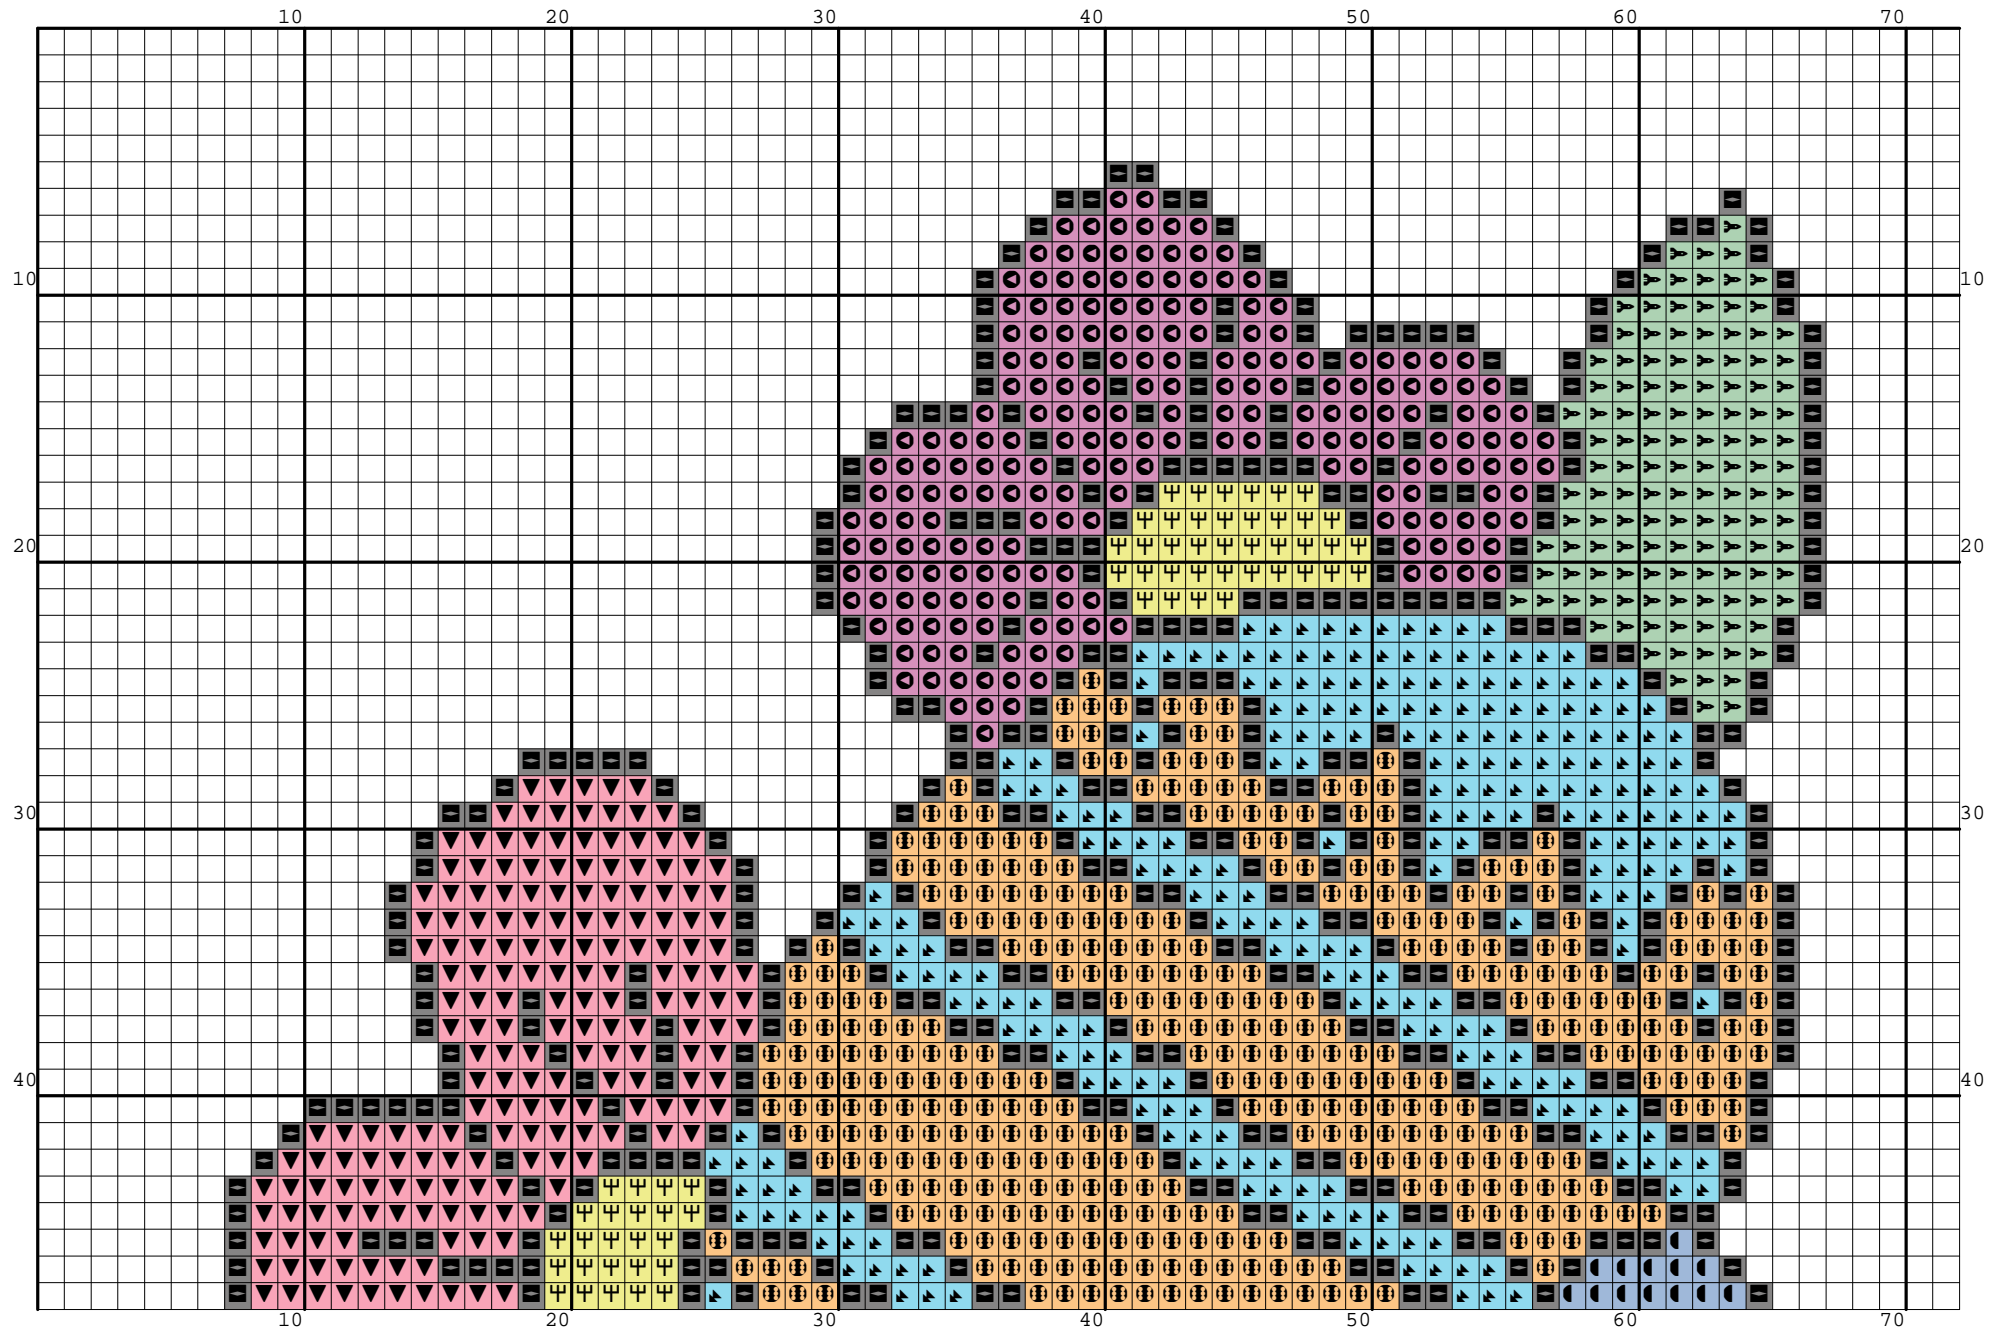

Nazwa: Pisanka  
Autor: Sonea

Rozmiar: 72x75  
Kolorów: 9

Symbol	Nr nici	Krzyżyki	Motki 2 nitki	Motki 3 nitki	Motki 6 nitek
	Kanwa	2625	1	2	3
	Ariadna (nowa) 1503	118	1	1	1
	Ariadna (nowa) 1515	501	1	1	1
	Ariadna (nowa) 1559	352	1	1	1
	Ariadna (nowa) 1600	216	1	1	1
	Ariadna (nowa) 1616	193	1	1	1
	Ariadna (nowa) 1653	409	1	1	1
	Ariadna (nowa) 1680	253	1	1	1
	Ariadna (nowa) 1819	733	1	1	1