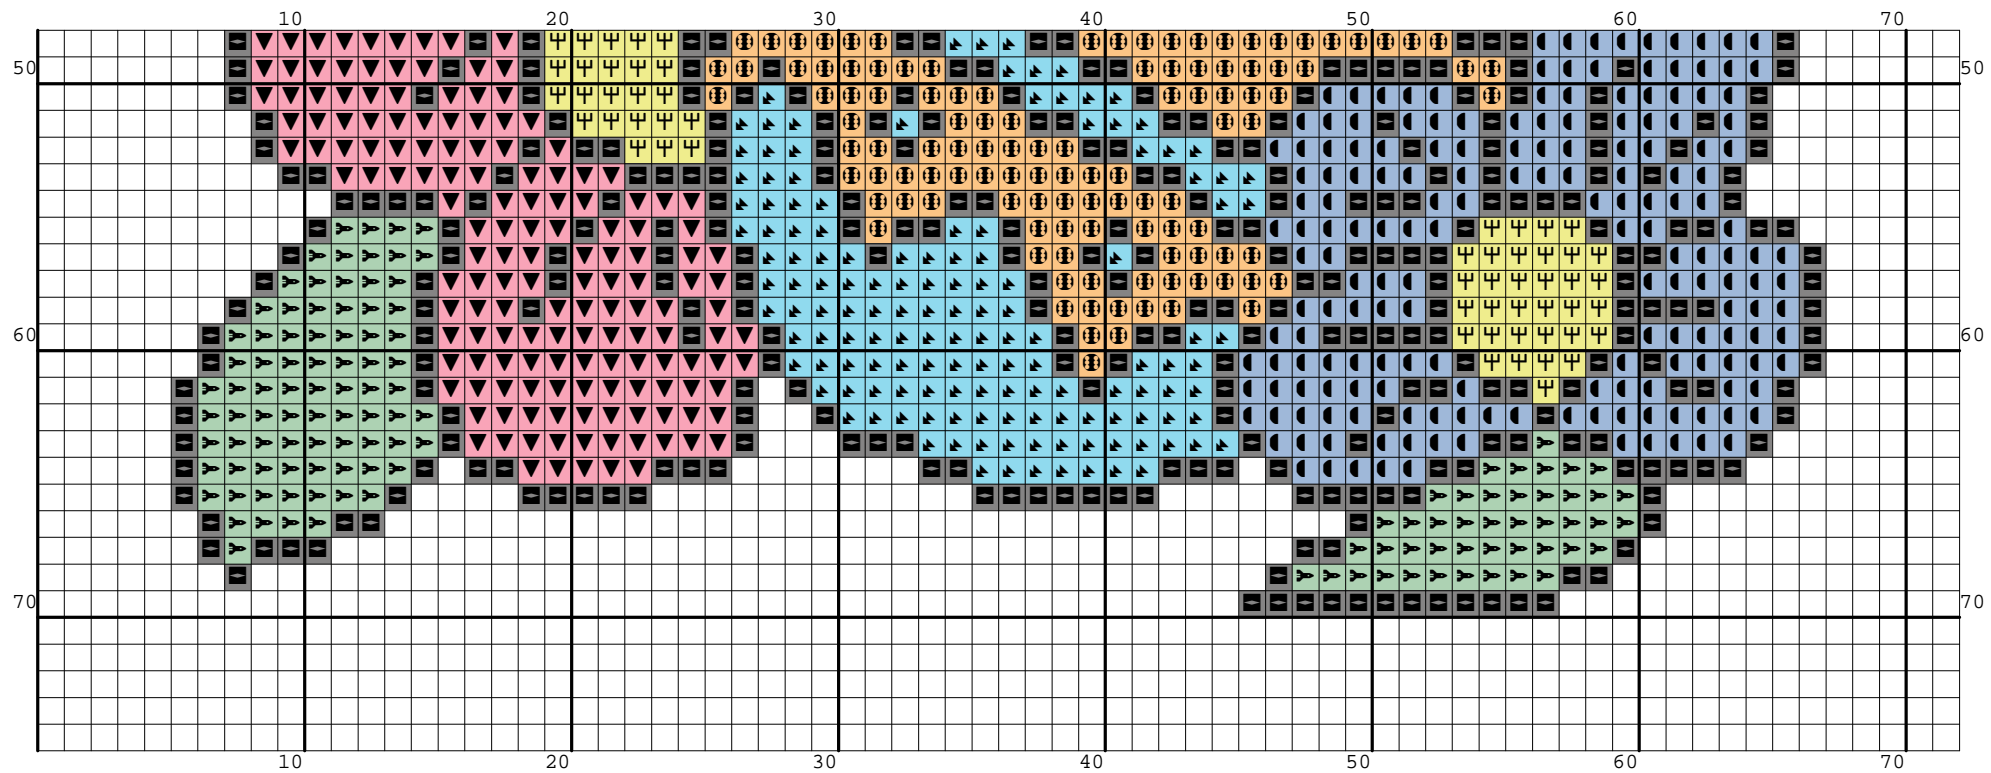

Nazwa: Pisanka  
Autor: Sonea

Rozmiar: 72x75  
Kolorów: 9

Symbol	Nr nici	Krzyżyki	Motki 2 nitki	Motki 3 nitki	Motki 6 nitek
	Kanwa	2625	1	2	3
	Ariadna (nowa) 1503	118	1	1	1
	Ariadna (nowa) 1515	501	1	1	1
	Ariadna (nowa) 1559	352	1	1	1
	Ariadna (nowa) 1600	216	1	1	1
	Ariadna (nowa) 1616	193	1	1	1
	Ariadna (nowa) 1653	409	1	1	1
	Ariadna (nowa) 1680	253	1	1	1
	Ariadna (nowa) 1819	733	1	1	1