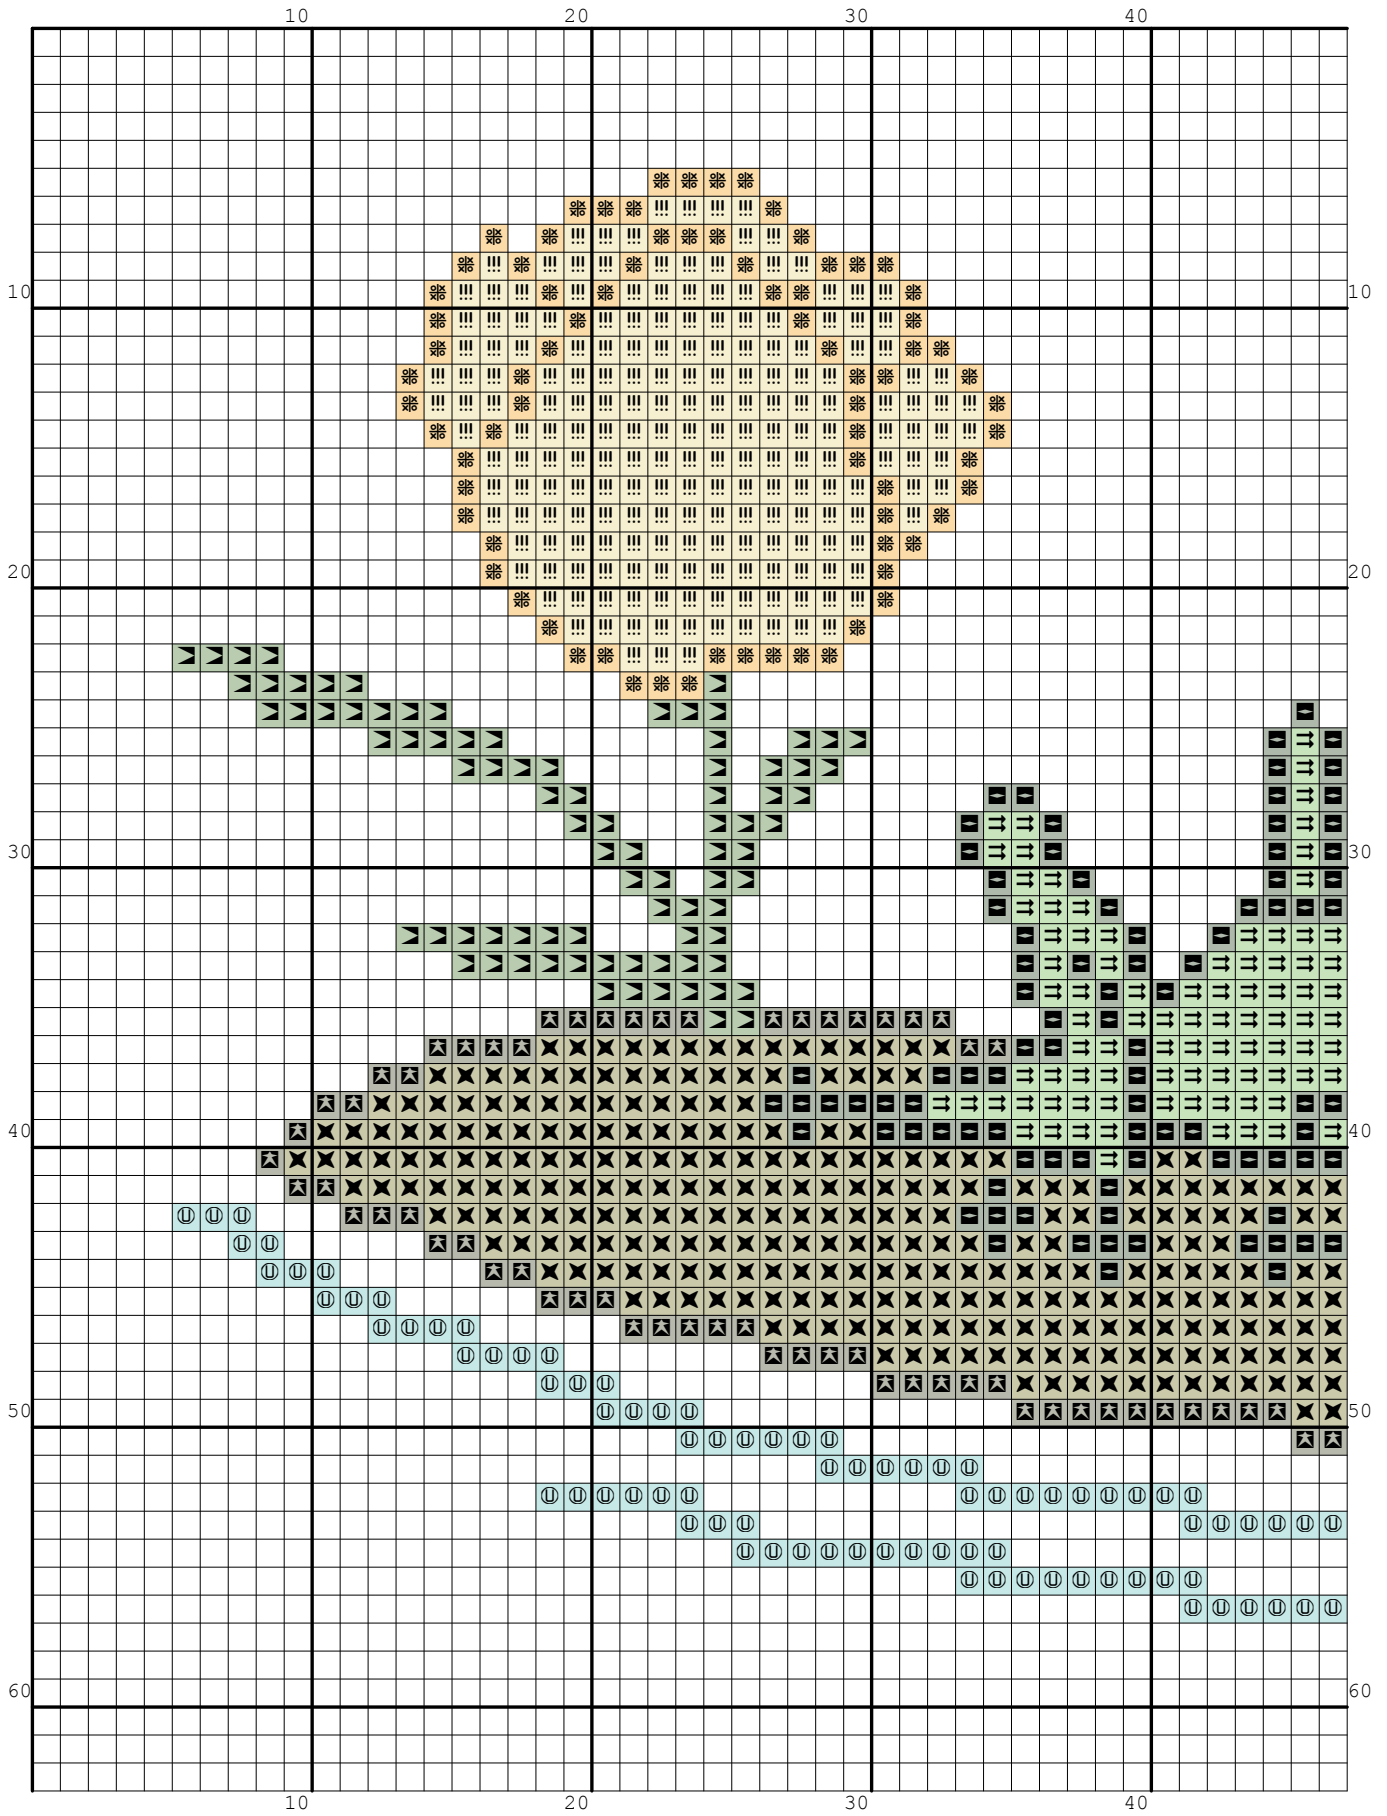

Title: Żabka
Author: Sonea

Size: 92x63
Colours: 10

Symbol	Nr nici	Krzyżyki	Motki 2 nitki	Motki 3 nitki	Motki 6 nitek
	Kanwa	4250	2	3	5
	Ariadna (nowa) 1500	10	1	1	1
	Ariadna (nowa) 1510	77	1	1	1
	Ariadna (nowa) 1657	173	1	1	1
	Ariadna (nowa) 1686	85	1	1	1
	Ariadna (nowa) 1688	192	1	1	1
	Ariadna (nowa) 1699	213	1	1	1
	Ariadna (nowa) 1711	454	1	1	1
	Ariadna (nowa) 1720	223	1	1	1
	Ariadna (nowa) 1803	119	1	1	1