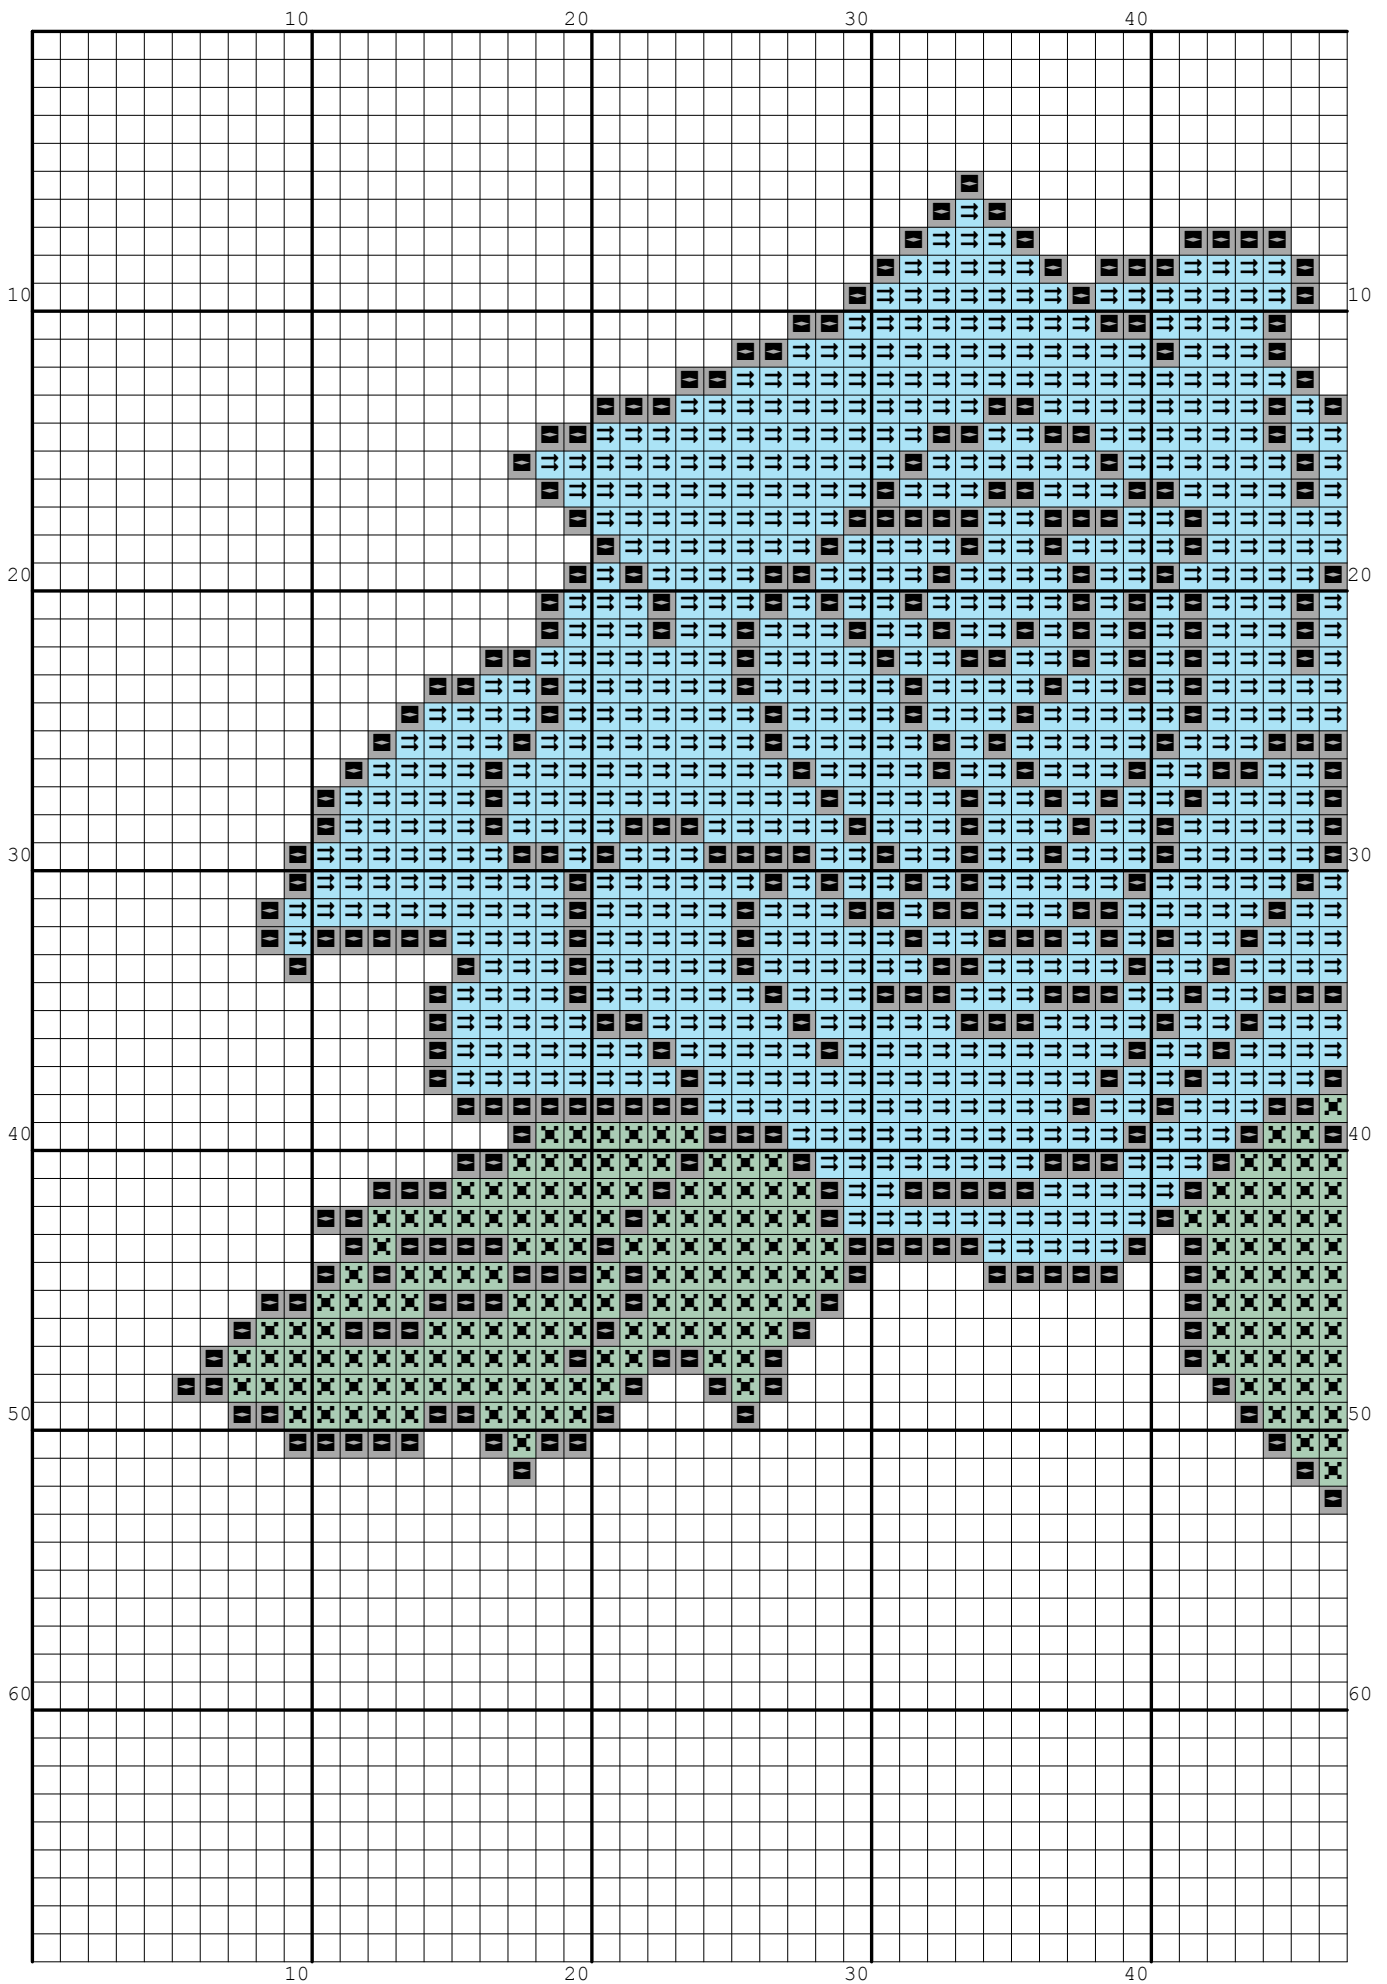

Title: Niebieska róža  
Author: Sonea

Size: 75x69  
Colours: 4

Symbol	Nr nici	Krzyżyki	Motki 2 nitki	Motki 3 nitki	Motki 6 nitek
	Kanwa	3269	2	2	4
	Ariadna (nowa) 1654	895	1	1	1
	Ariadna (nowa) 1681	480	1	1	1
	Ariadna (nowa) 1819	531	1	1	1