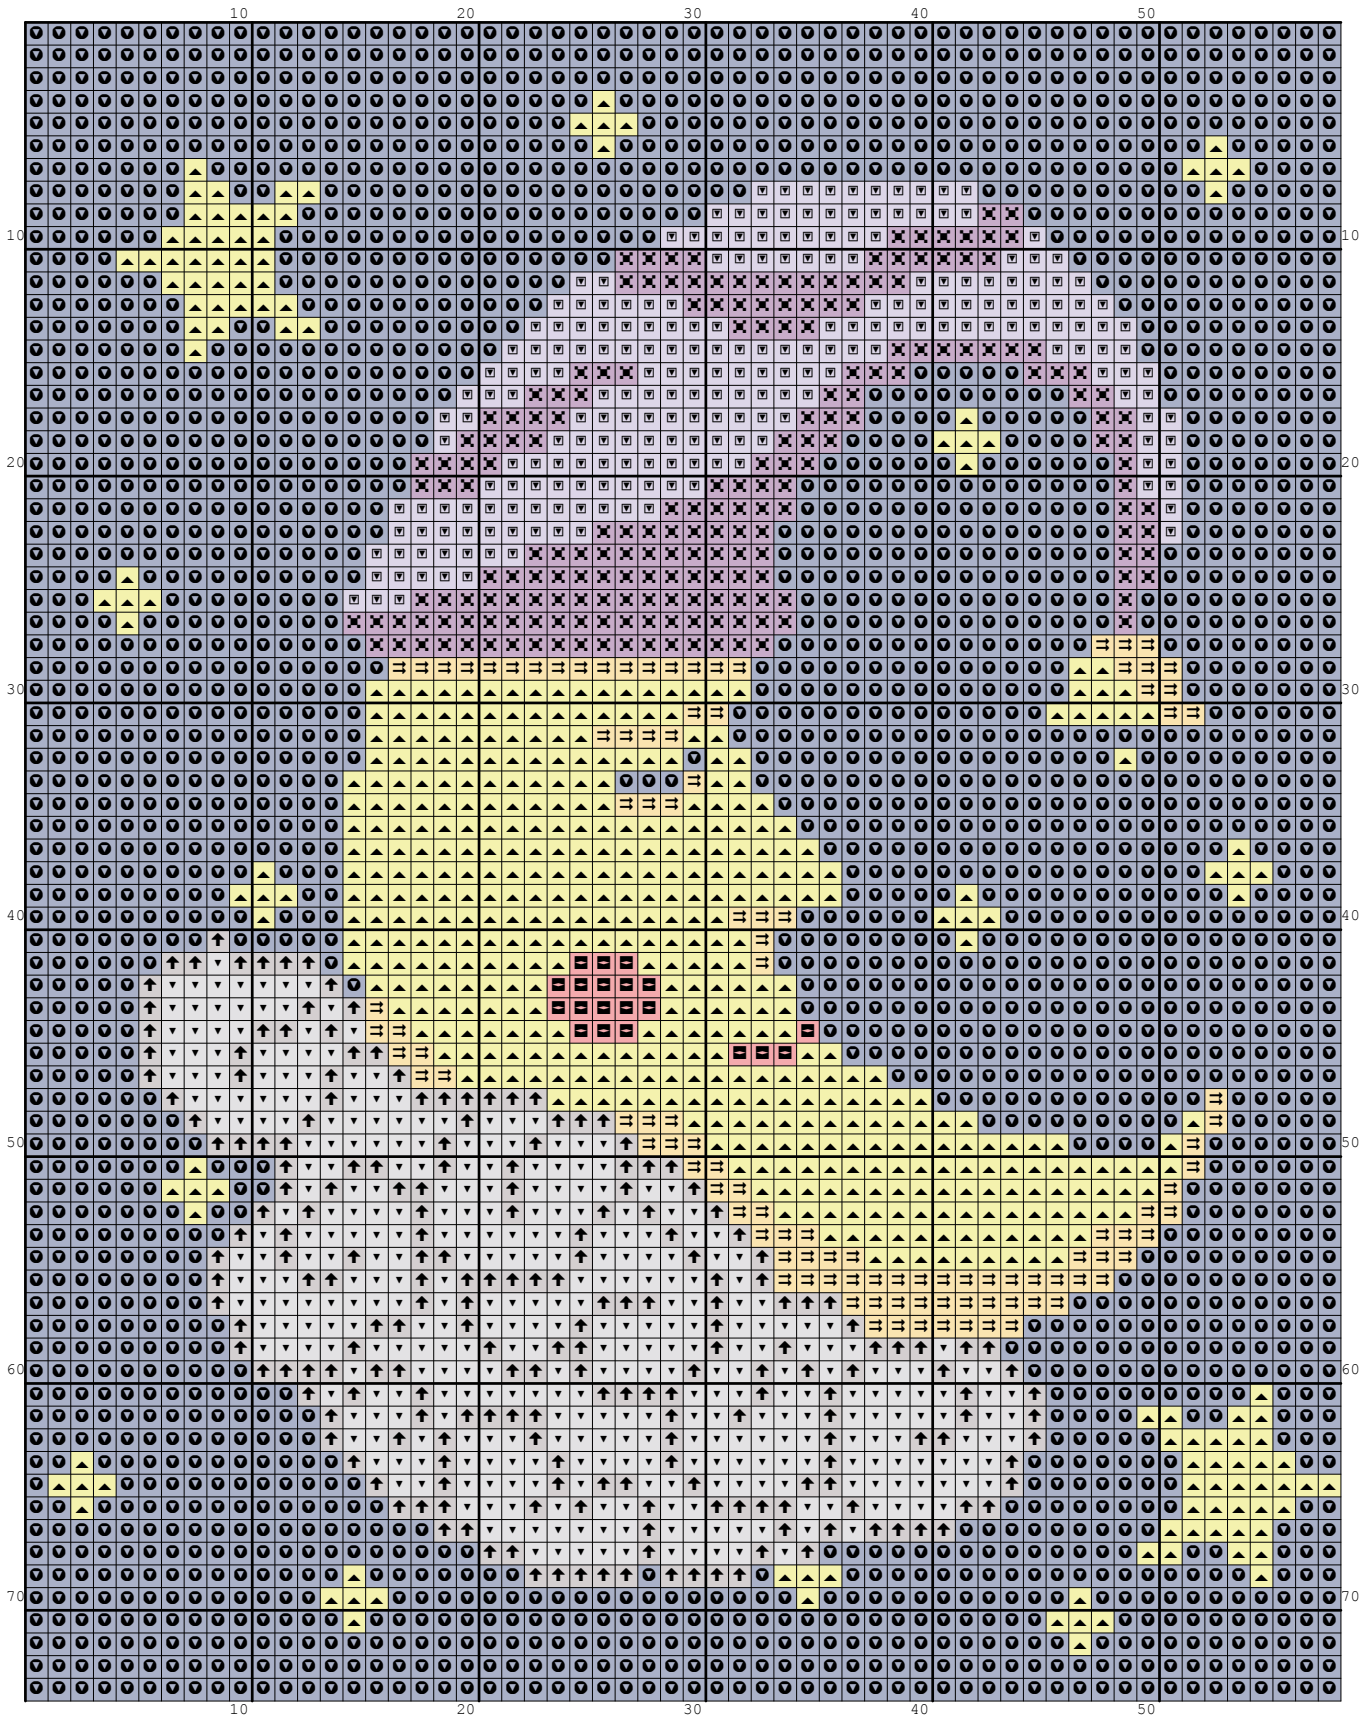

Title: dobranoc  
Author: Sonea

Size: 58x74  
Colours: 8

Symbol	Nr nici	Krzyżyki	Motki 2 nitki	Motki 3 nitki	Motki 6 nitek
	Ariadna (nowa) 1503	566	1	1	1
	Ariadna (nowa) 1509	112	1	1	1
	Ariadna (nowa) 1553	20	1	1	1
	Ariadna (nowa) 1590	203	1	1	1
	Ariadna (nowa) 1604	235	1	1	1
	Ariadna (nowa) 1618	2556	1	2	3
	Ariadna (nowa) 1814	382	1	1	1
	Ariadna (nowa) 1815	218	1	1	1