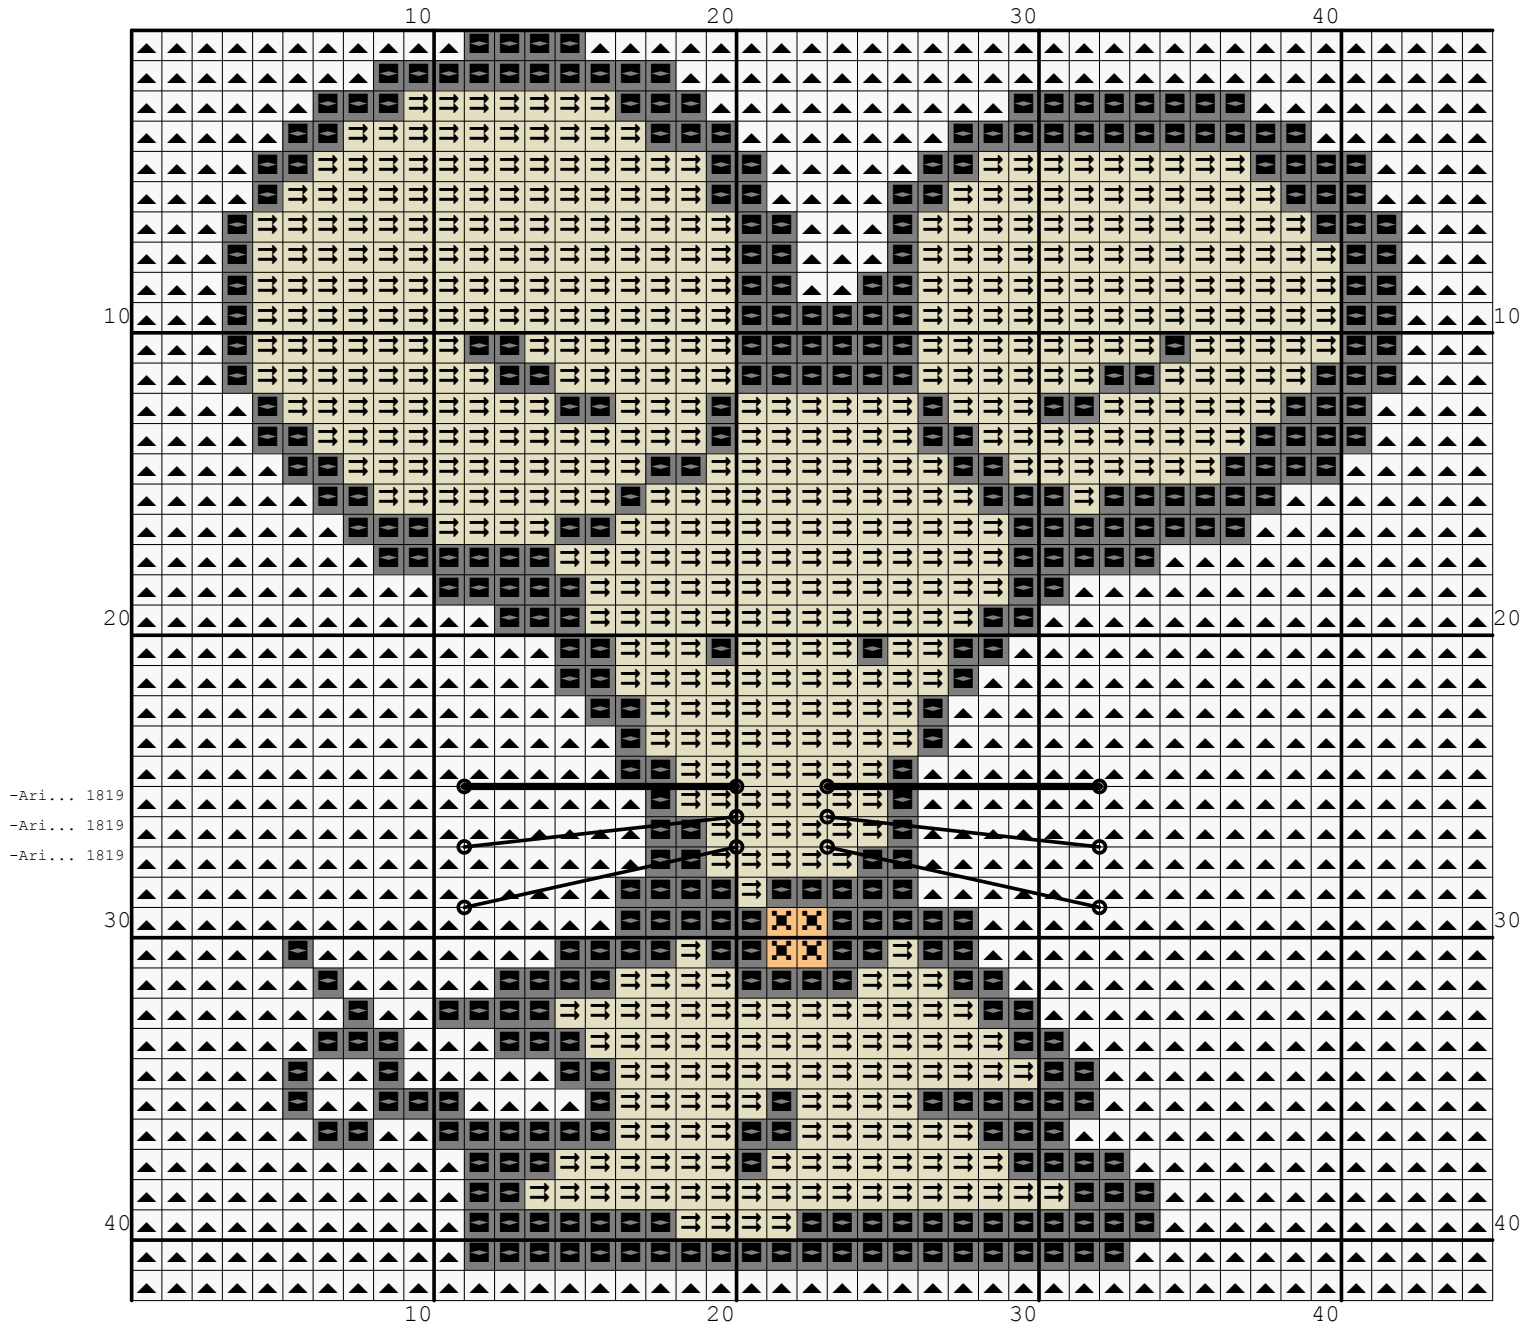

Nazwa: Myszka
Autor: Grzegorz Żochowski

Rozmiar: 45x42
Kolorów: 4

Na białej kanwie koloru Ariadna 1500 można nie wyszywać.
Wzór pochodzi ze strony www.wzory-haftu.pl

Symbol	Nr nici	Krzyżyki	Motki 2 nitki	Motki 3 nitki	Motki 6 nitek
	Ariadna (nowa) 1500	960	1	1	2
	Ariadna (nowa) 1515	4	1	1	1
	Ariadna (nowa) 1730	564	1	1	1
	Ariadna (nowa) 1819	362	1	1	1