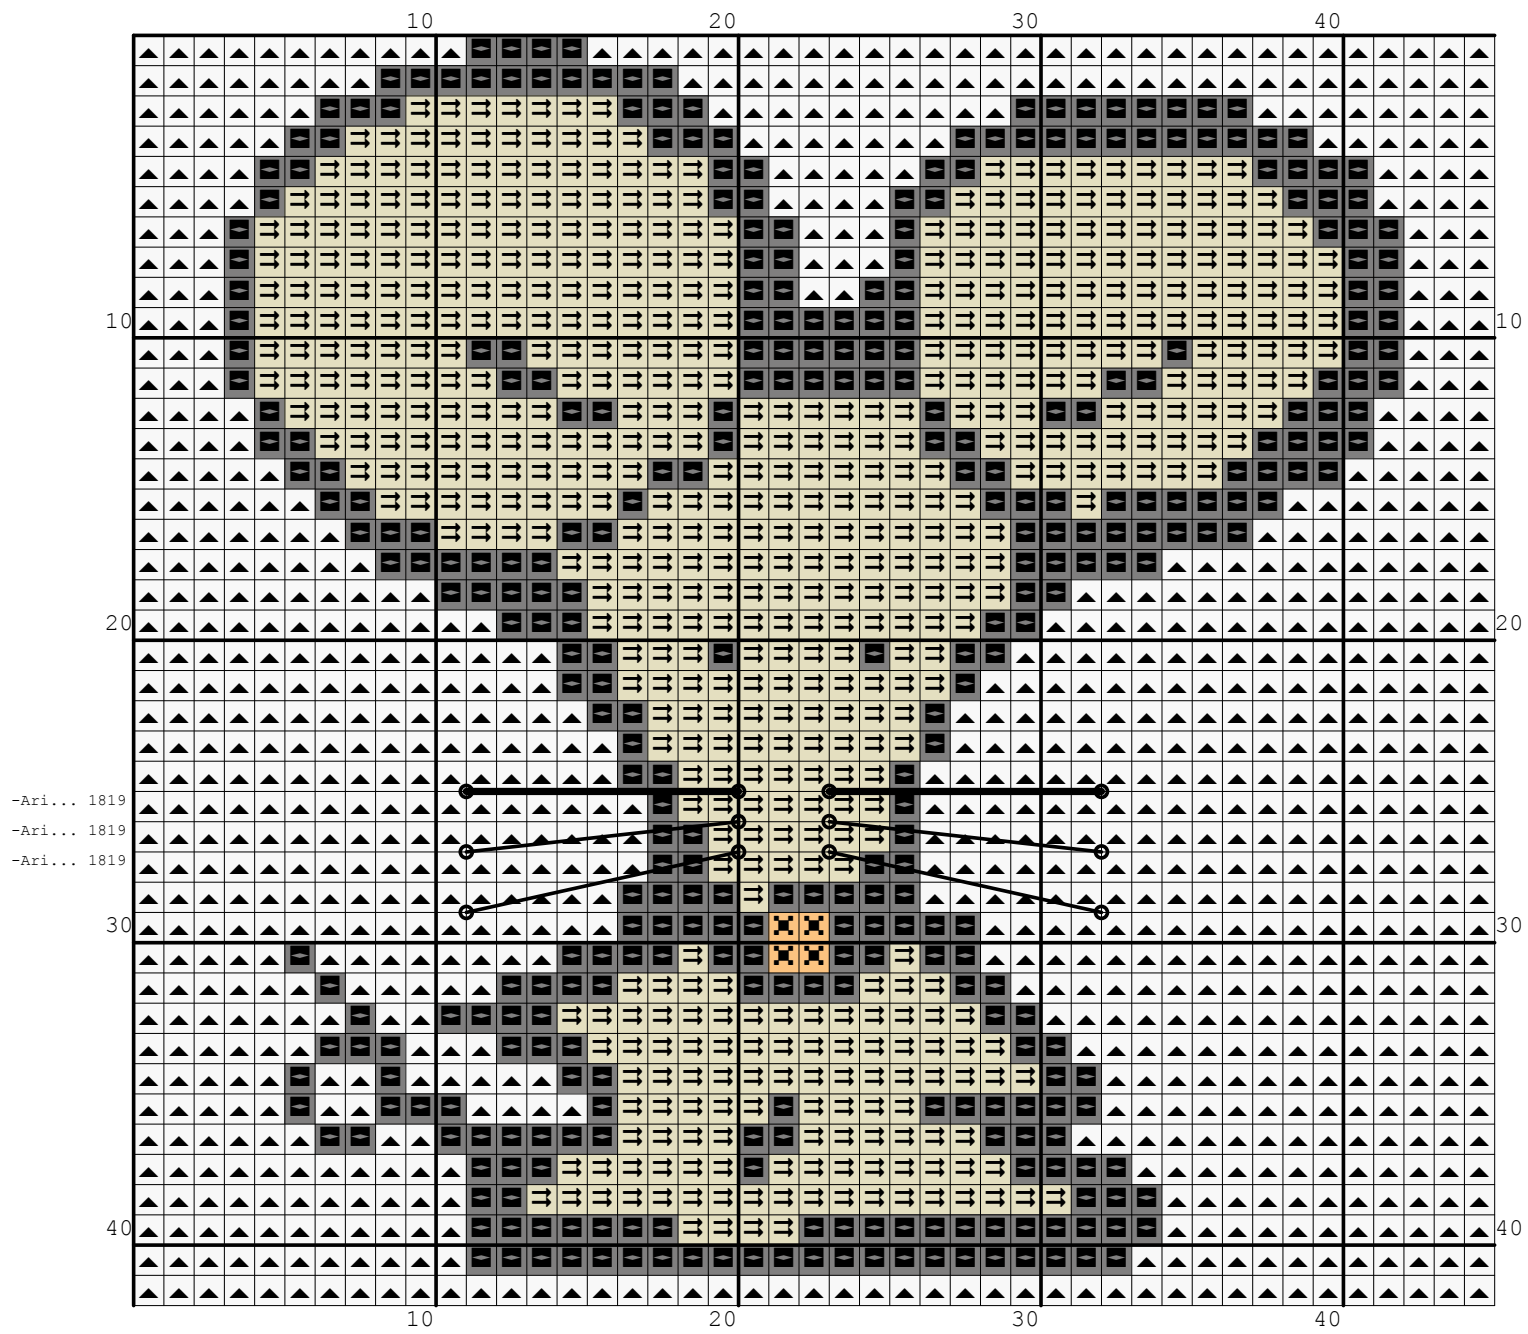

Nazwa: Myszka
Autor: Grzegorz Żochowski

Rozmiar: 45x42
Kolorów: 4

Na białej kanwie koloru Ariadna 1500 można nie wyszywać.
Wzór pochodzi ze strony www.wzory-haftu.pl

Symbol	Nr nici	Krzyżyki	Motki 2 nitki	Motki 3 nitki	Motki 6 nitek
	Ariadna (nowa) 1500	960	1	1	2
	Ariadna (nowa) 1515	4	1	1	1
	Ariadna (nowa) 1730	564	1	1	1
	Ariadna (nowa) 1819	362	1	1	1