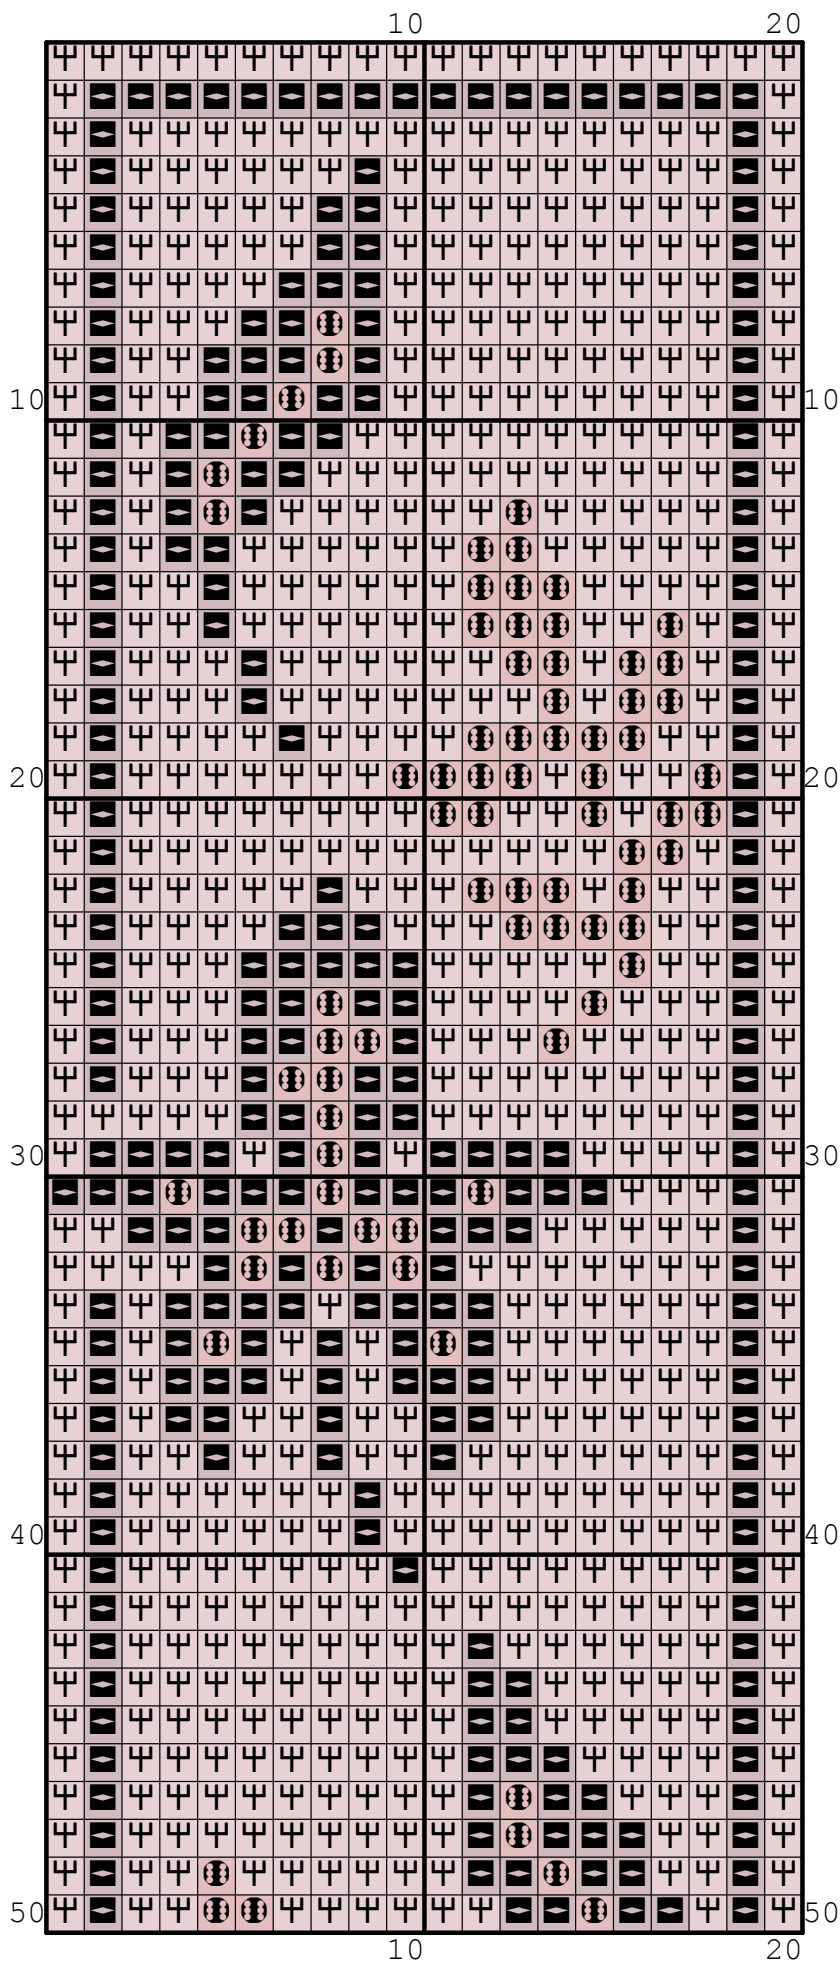

Title: Jesienna zakładka
Author: Aslynn Foreignnet (A.M.)

Size: 20x100
Colours: 3

paleta: Anchor

Symbol	Nr nici	Krzyżyki	Motki 2 nitki	Motki 3 nitki	Motki 6 nitek
	Anchor 895	143	1	1	1
	Anchor 1016	1338	1	1	1
	Anchor 1018	519	1	1	1