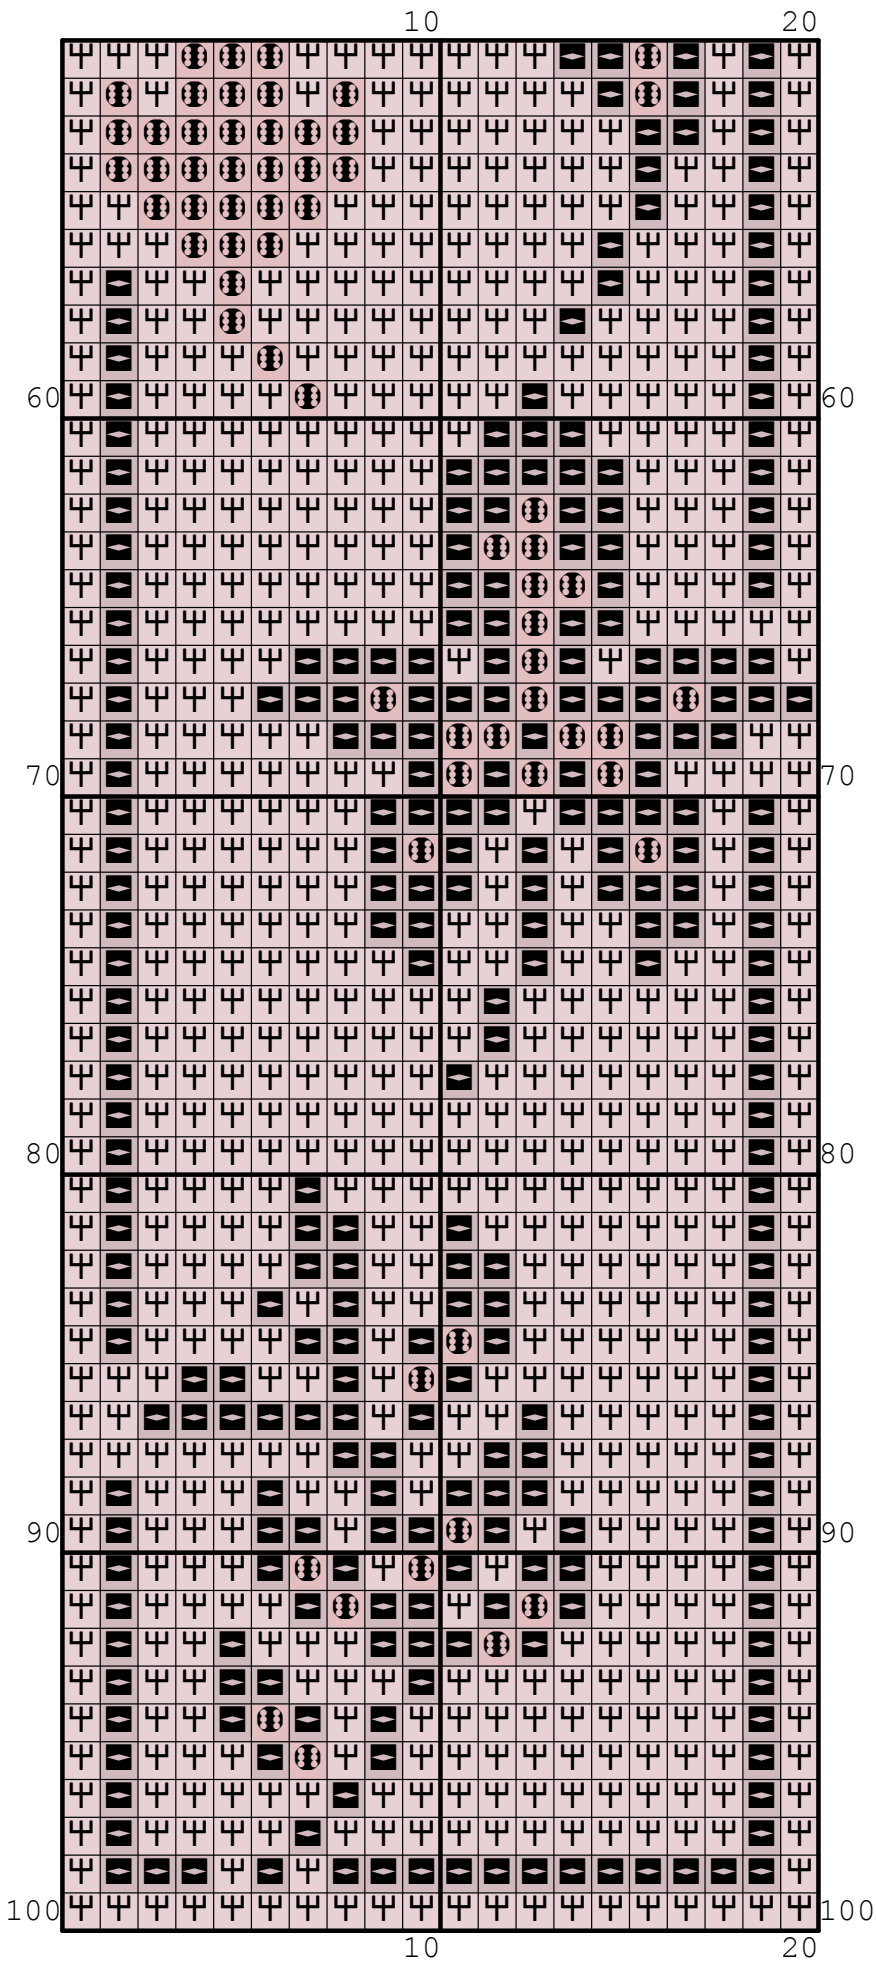

Title: Jesienna zakładka
Author: Aslynn Foreignnet (A.M.)

Size: 20x100
Colours: 3

paleta: Anchor

Symbol	Nr nici	Krzyżyki	Motki 2 nitki	Motki 3 nitki	Motki 6 nitek
	Anchor 895	143	1	1	1
	Anchor 1016	1338	1	1	1
	Anchor 1018	519	1	1	1