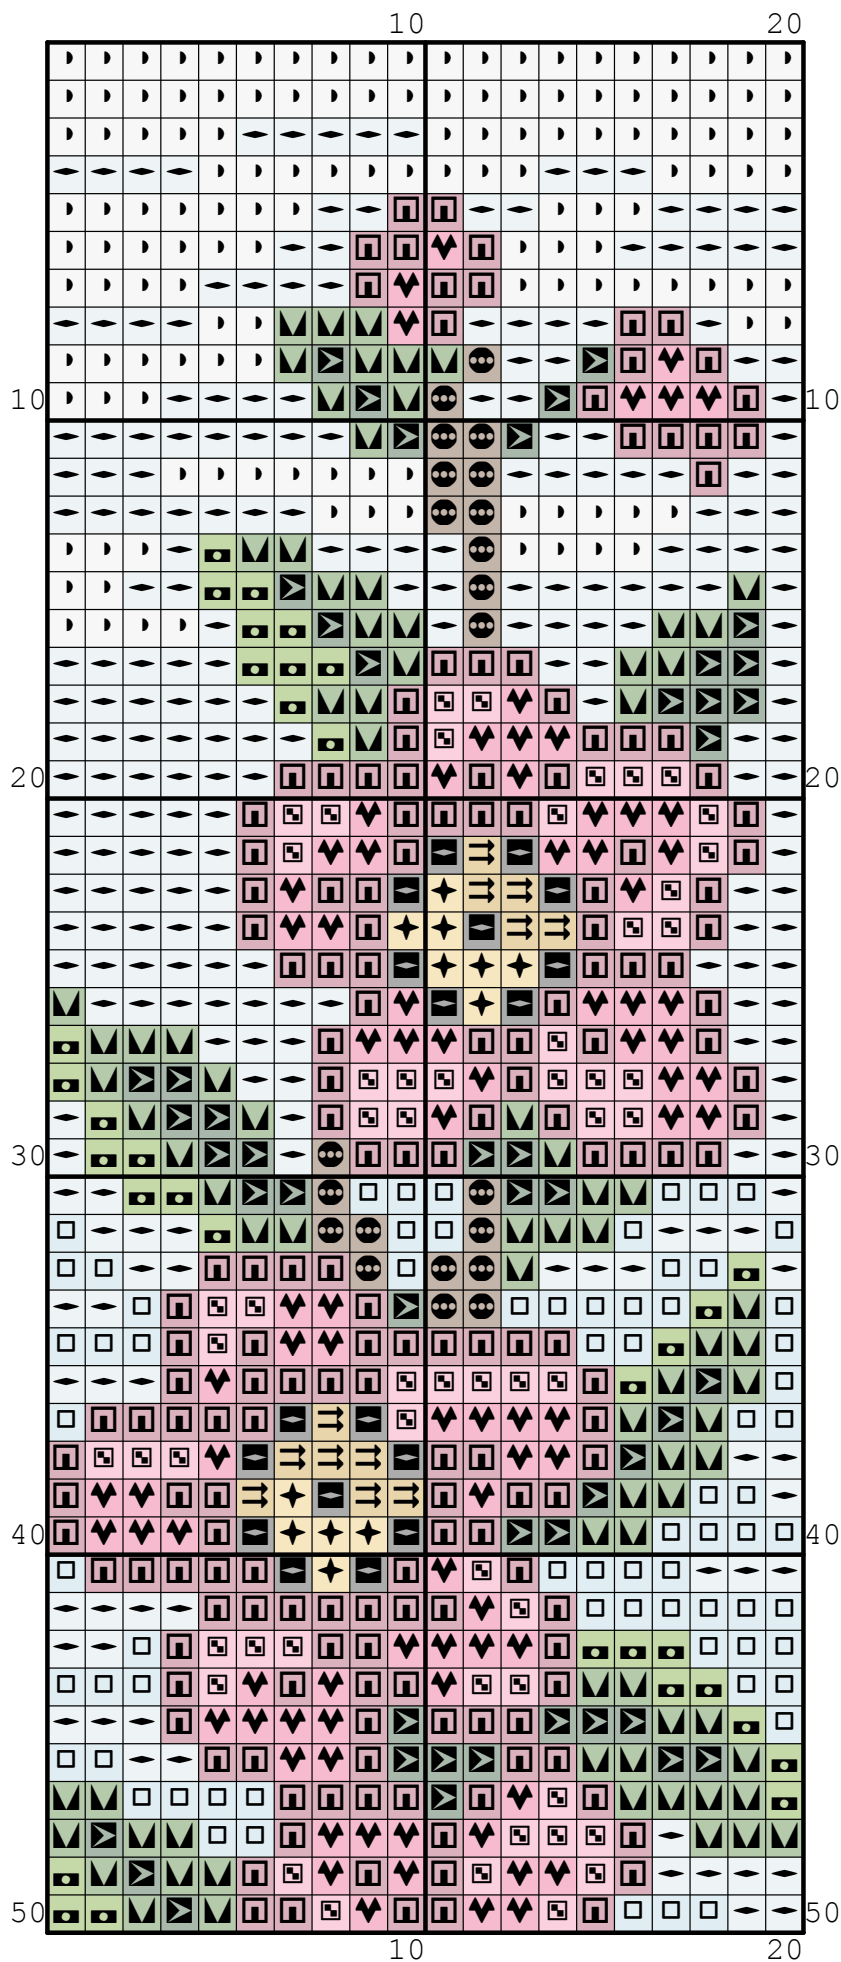

Title: Zakładka z różowymi kwiatami 1  
Author: Aslynn Foreignet (A.M.)

Size: 20x100  
Colours: 14

paleta: Anchor

Symbol	Nr nici	Krzyżyki	Motki 2 nitki	Motki 3 nitki	Motki 6 nitek
	Anchor 50	134	1	1	1
	Anchor 52	218	1	1	1
	Anchor 76	351	1	1	1
	Anchor 158	245	1	1	1
	Anchor 246	103	1	1	1
	Anchor 255	70	1	1	1
	Anchor 258	158	1	1	1
	Anchor 306	29	1	1	1
	Anchor 311	29	1	1	1
	Anchor 403	49	1	1	1
	Anchor 928	191	1	1	1
	Anchor 944	105	1	1	1
	Anchor 1037	140	1	1	1
	Anchor 1090	178	1	1	1