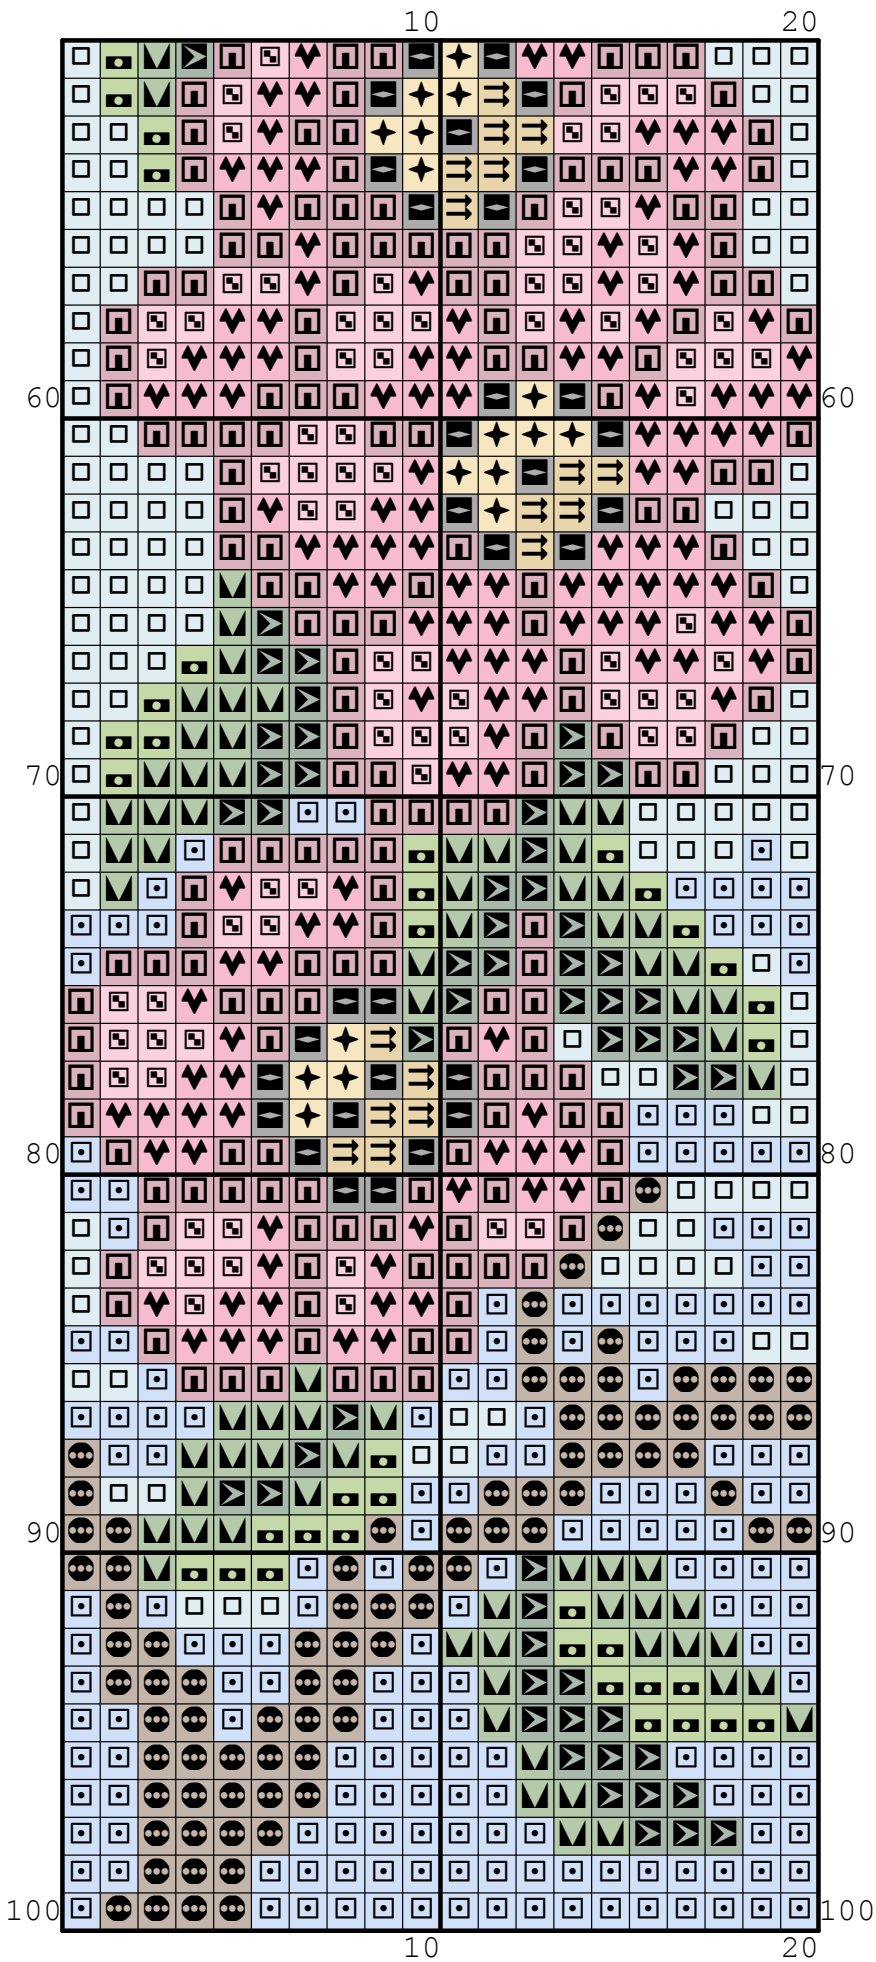

Title: Zakładka z różowymi kwiatami 1  
Author: Aslynn Foreignet (A.M.)

Size: 20x100  
Colours: 14

paleta: Anchor

Symbol	Nr nici	Krzyżyki	Motki 2 nitki	Motki 3 nitki	Motki 6 nitek
	Anchor 50	134	1	1	1
	Anchor 52	218	1	1	1
	Anchor 76	351	1	1	1
	Anchor 158	245	1	1	1
	Anchor 246	103	1	1	1
	Anchor 255	70	1	1	1
	Anchor 258	158	1	1	1
	Anchor 306	29	1	1	1
	Anchor 311	29	1	1	1
	Anchor 403	49	1	1	1
	Anchor 928	191	1	1	1
	Anchor 944	105	1	1	1
	Anchor 1037	140	1	1	1
	Anchor 1090	178	1	1	1