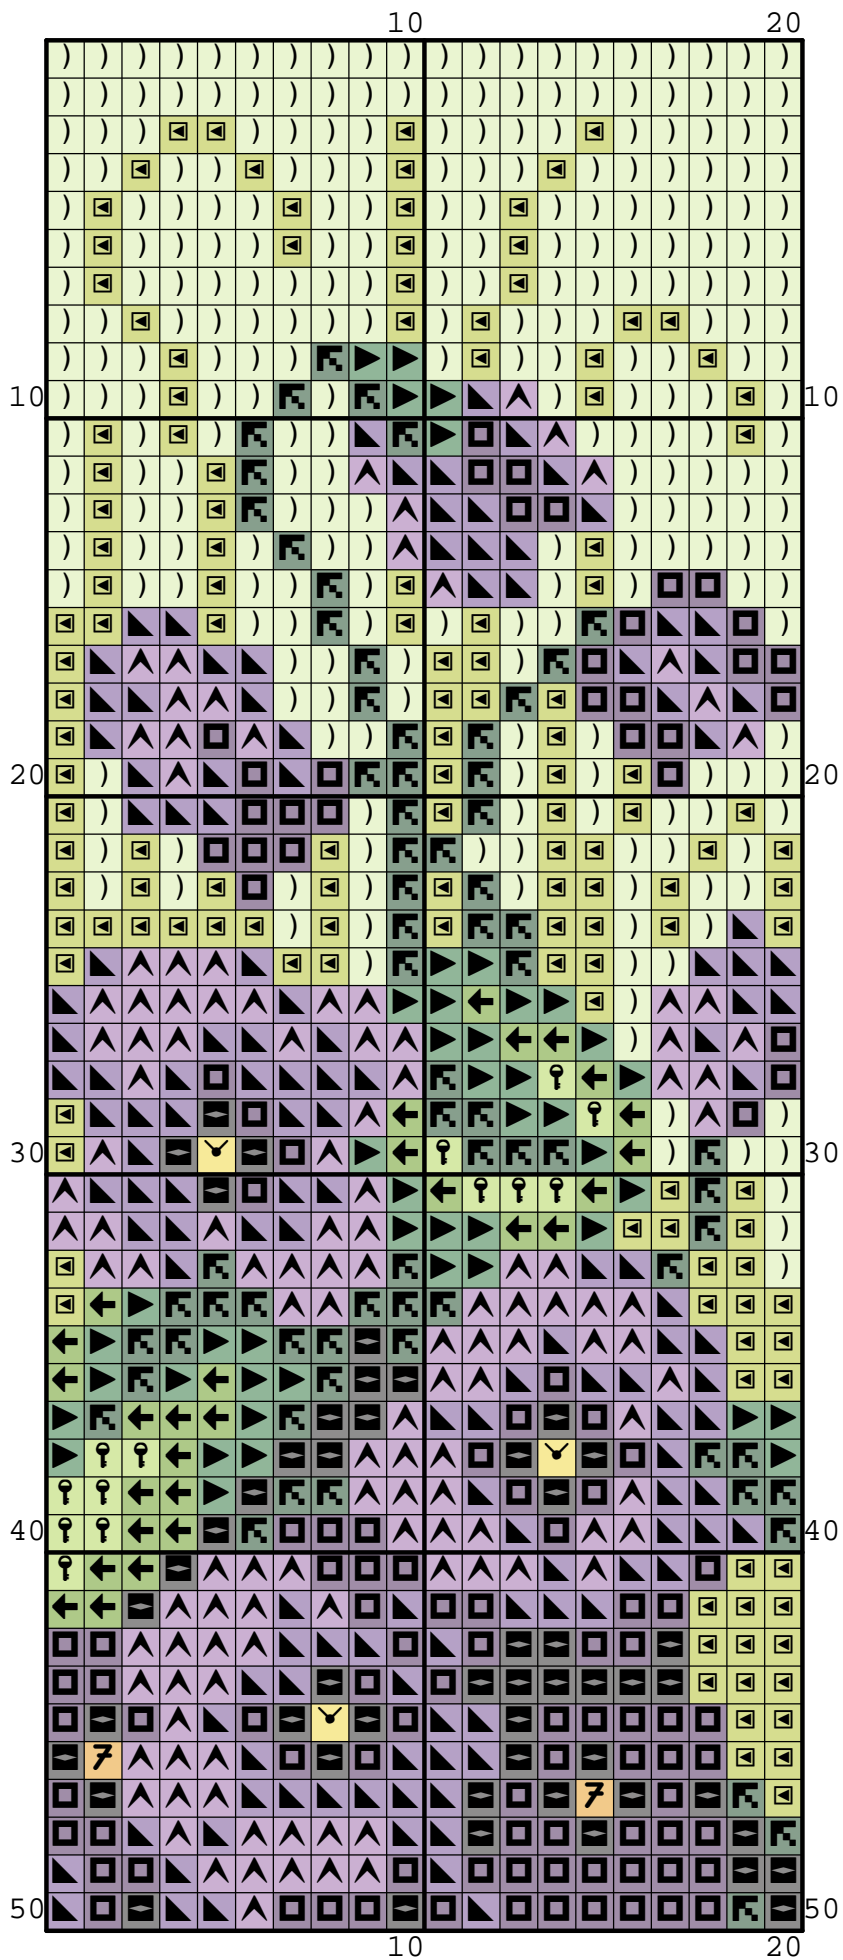

Nazwa: Zakładka z fiołkami 1  
Autor: Aslynn Foreignnet (A.M.)

Rozmiar: 20x100  
Kolorów: 13

paleta: Anchor

Symbol	Nr nici	Krzyżyki	Motki 2 nitki	Motki 3 nitki	Motki 6 nitek
	Anchor 109	266	1	1	1
	Anchor 112	217	1	1	1
	Anchor 244	145	1	1	1
	Anchor 246	215	1	1	1
	Anchor 254	68	1	1	1
	Anchor 255	109	1	1	1
	Anchor 259	278	1	1	1
	Anchor 279	184	1	1	1
	Anchor 303	4	1	1	1
	Anchor 305	9	1	1	1
	Anchor 403	133	1	1	1
	Anchor 854	61	1	1	1
	Anchor 1030	311	1	1	1