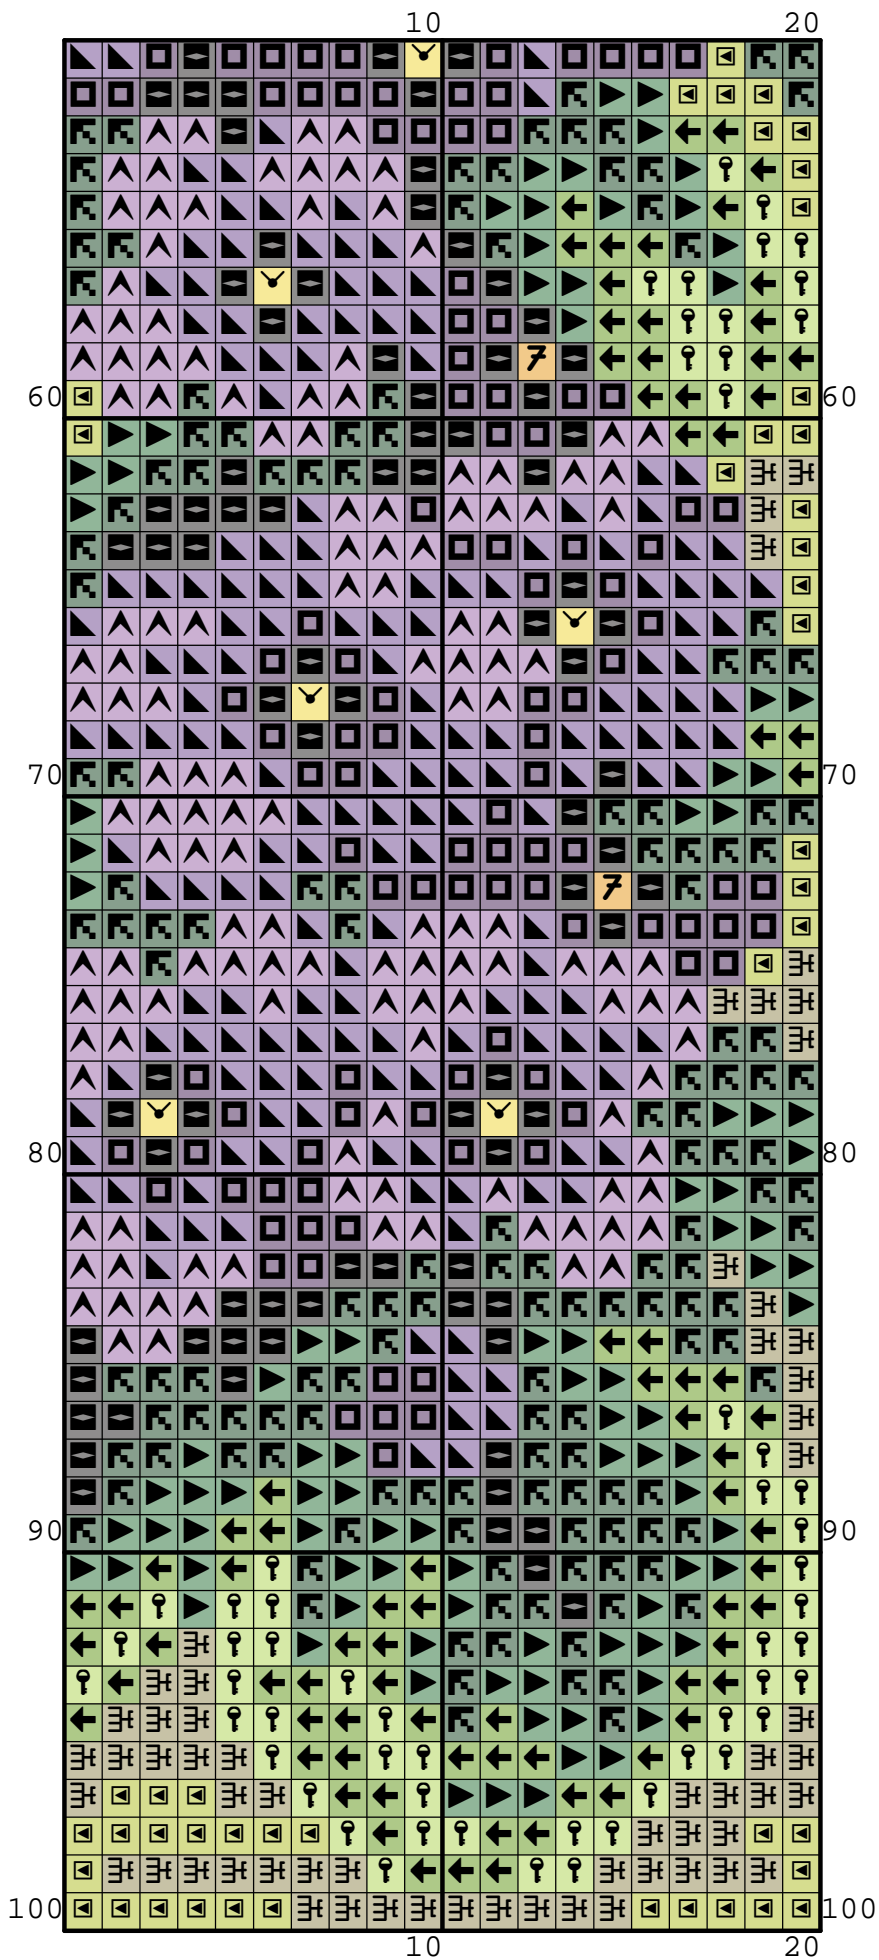

Nazwa: Zakładka z fiołkami 1  
Autor: Aslynn Foreignnet (A.M.)

Rozmiar: 20x100  
Kolorów: 13

paleta: Anchor

Symbol	Nr nici	Krzyżyki	Motki 2 nitki	Motki 3 nitki	Motki 6 nitek
	Anchor 109	266	1	1	1
	Anchor 112	217	1	1	1
	Anchor 244	145	1	1	1
	Anchor 246	215	1	1	1
	Anchor 254	68	1	1	1
	Anchor 255	109	1	1	1
	Anchor 259	278	1	1	1
	Anchor 279	184	1	1	1
	Anchor 303	4	1	1	1
	Anchor 305	9	1	1	1
	Anchor 403	133	1	1	1
	Anchor 854	61	1	1	1
	Anchor 1030	311	1	1	1