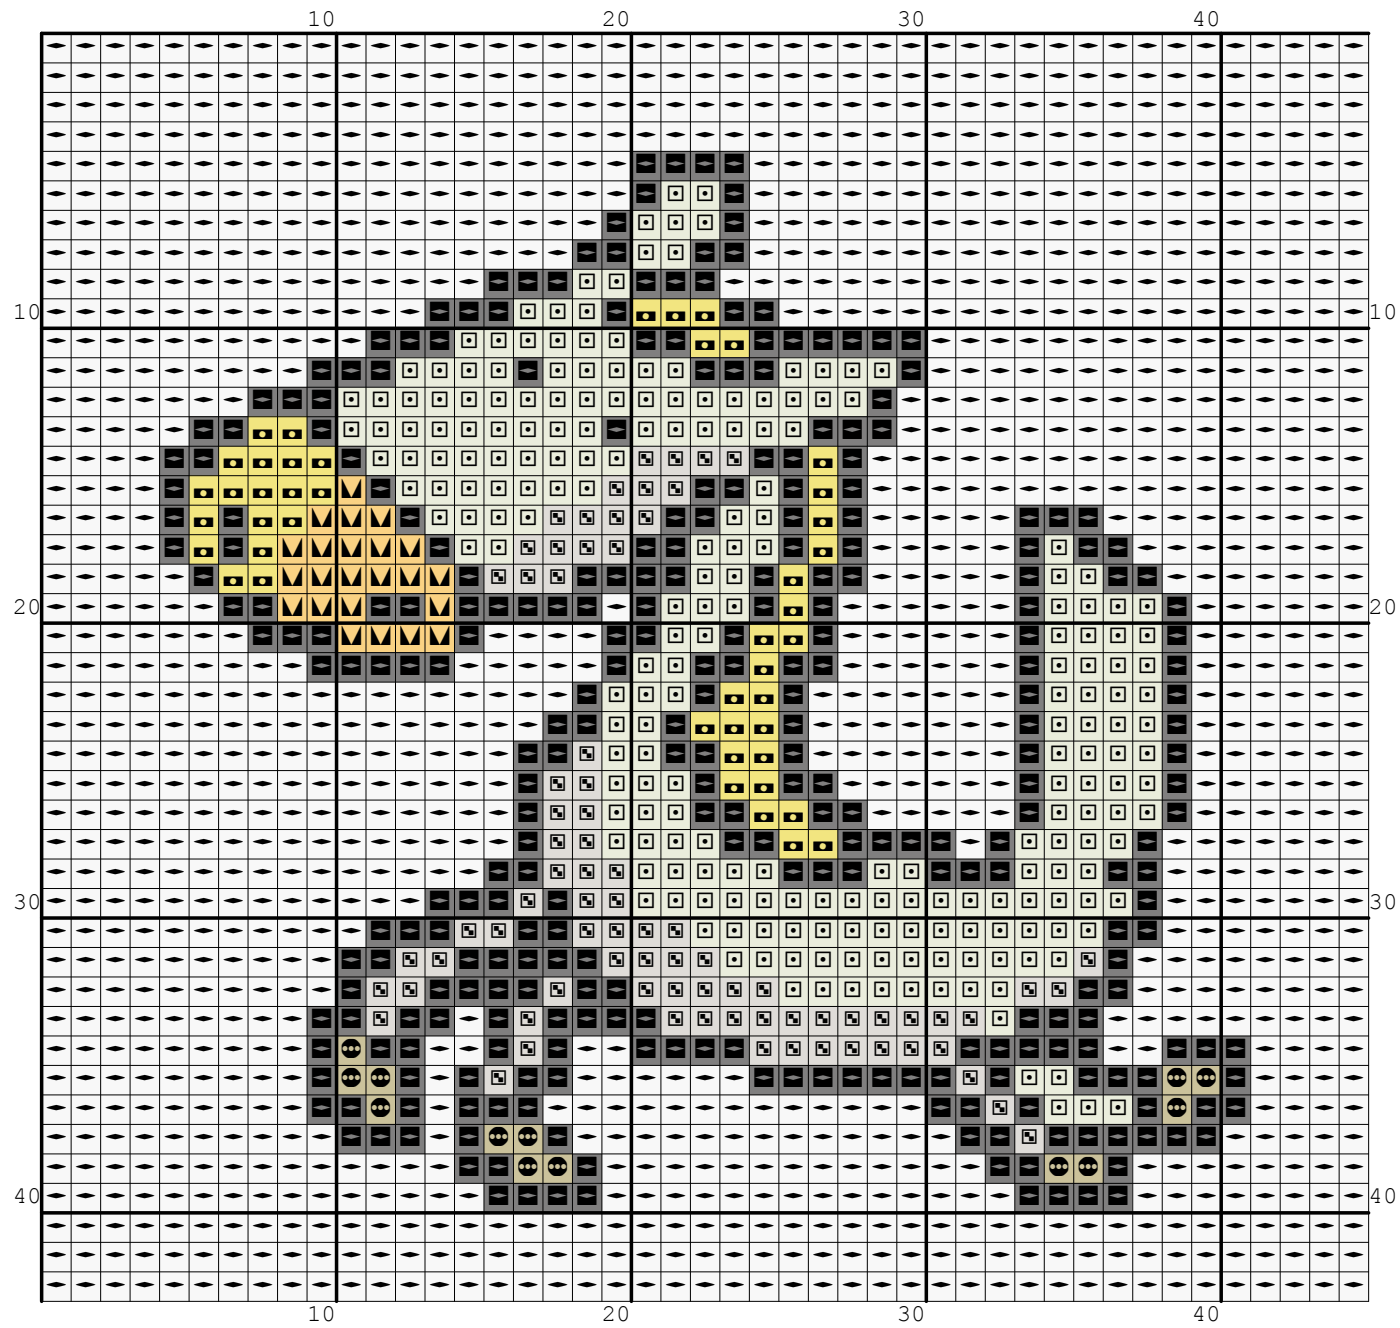

Nazwa: Konik  
Autor: Grzegorz Żochowski

Rozmiar: 45x43  
Kolorów: 7

Na białej kanwie koloru Ariadna 1500 można nie wyszywać.  
Wzór pochodzi ze strony [www.wzory-haftu.pl](http://www.wzory-haftu.pl)

Symbol	Nr nici	Krzyżyki	Motki 2 nitki	Motki 3 nitki	Motki 6 nitek
	Ariadna (nowa) 1500	1253	1	1	2
	Ariadna (nowa) 1505	45	1	1	1
	Ariadna (nowa) 1514	23	1	1	1
	Ariadna (nowa) 1702	224	1	1	1
	Ariadna (nowa) 1719	13	1	1	1
	Ariadna (nowa) 1810	79	1	1	1
	Ariadna (nowa) 1819	298	1	1	1