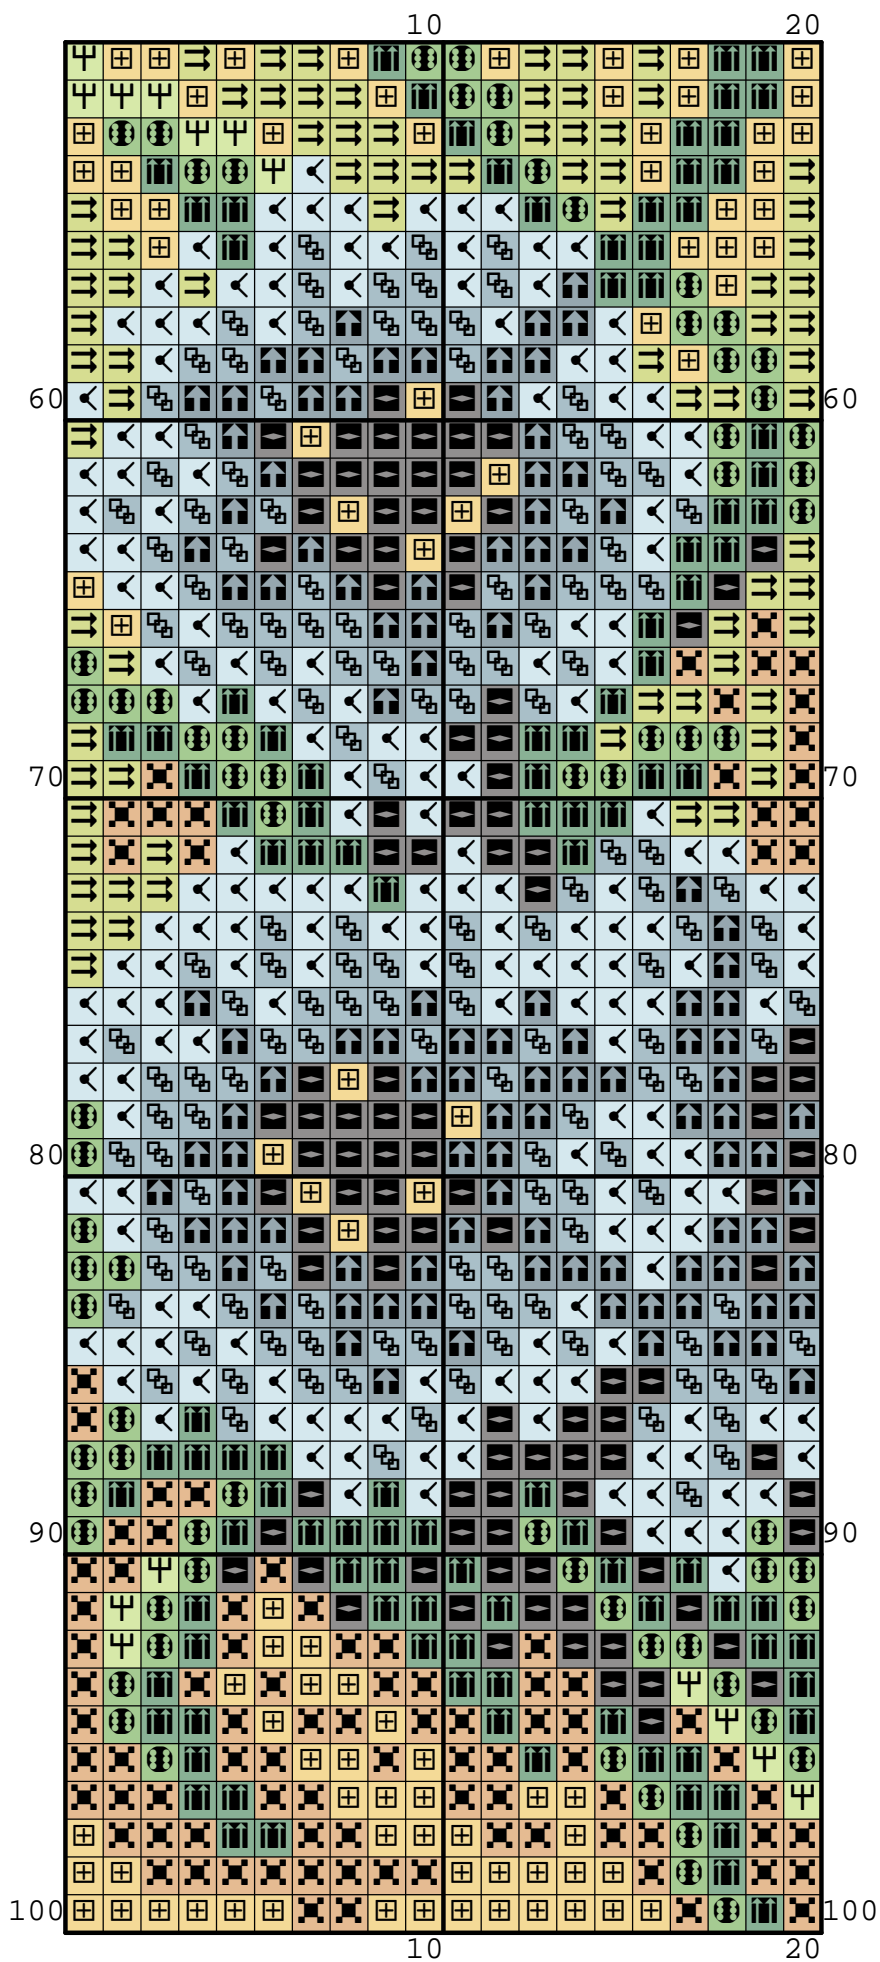

Nazwa: Zakładka z chabrami 1
Autor: Aslynn Foreignet (A.M.)

Rozmiar: 20x100
Kolorów: 12

paleta: Anchor

Symbol	Nr nici	Krzyżyki	Motki 2 nitki	Motki 3 nitki	Motki 6 nitek
	Anchor 168	257	1	1	1
	Anchor 228	131	1	1	1
	Anchor 238	90	1	1	1
	Anchor 254	23	1	1	1
	Anchor 279	100	1	1	1
	Anchor 302	426	1	1	1
	Anchor 305	170	1	1	1
	Anchor 403	153	1	1	1
	Anchor 885	113	1	1	1
	Anchor 928	255	1	1	1
	Anchor 1002	96	1	1	1
	Anchor 1066	186	1	1	1